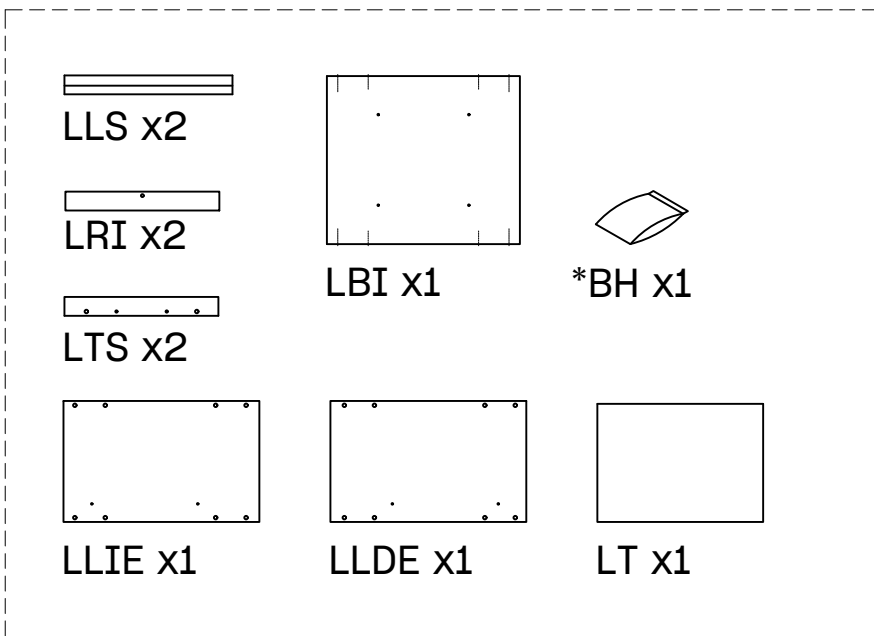

Libe 2 hueco 39