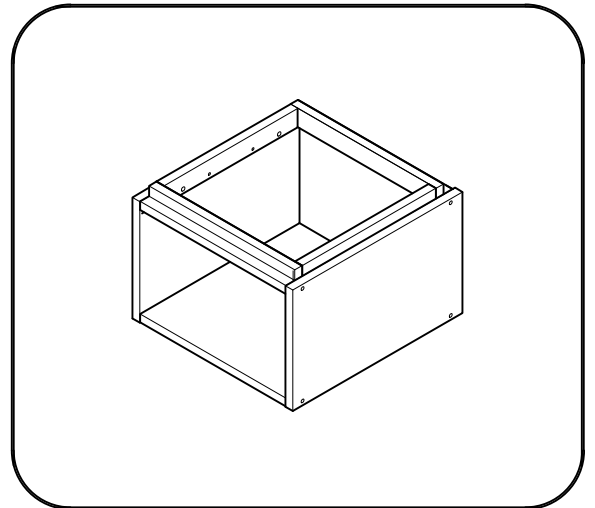

# LIBE

mesita de noite en escalera 2 alturas  
table de chevet escalier 2 hauteurs  
mesa de cabeceira em escada 2 alturas  
comodino escala a 2 livelli

---

L U F E

Libe 2 hueco 39 (x1)

---

BH23-004 (x1)

---