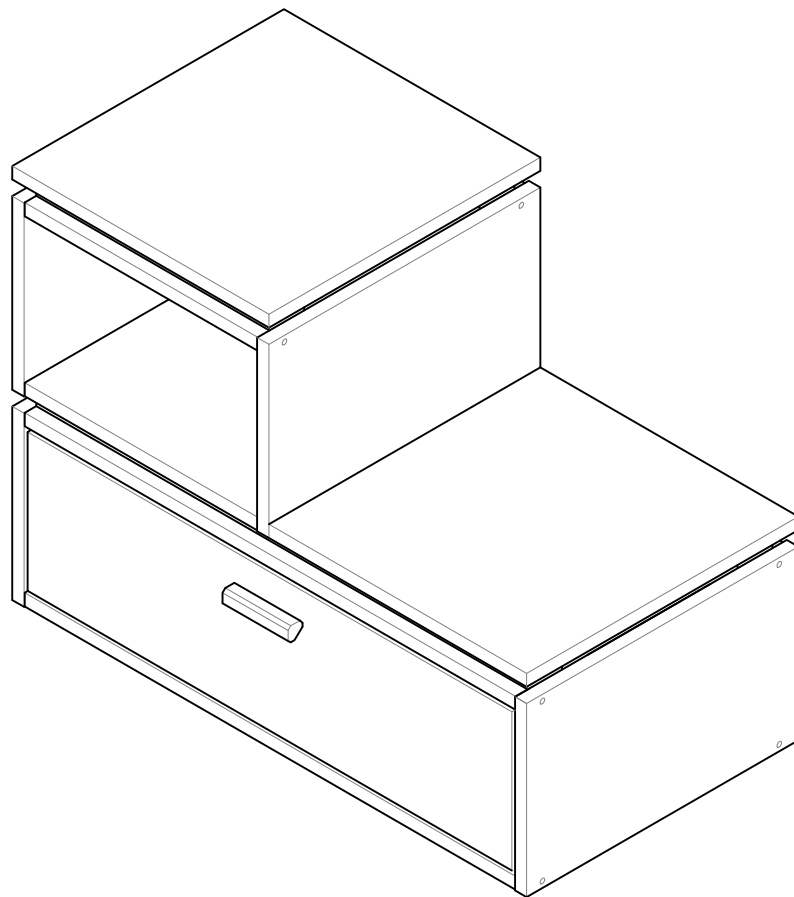

# LIBE

mesita de noite en escalera 2 alturas  
table de chevet escalier 2 hauteurs  
mesa de cabeceira em escada 2 alturas  
comodino escala a 2 livelli

---

L U F E

Libe 2 hueco 39 (x1)

---

BH23-004 (x1)

---