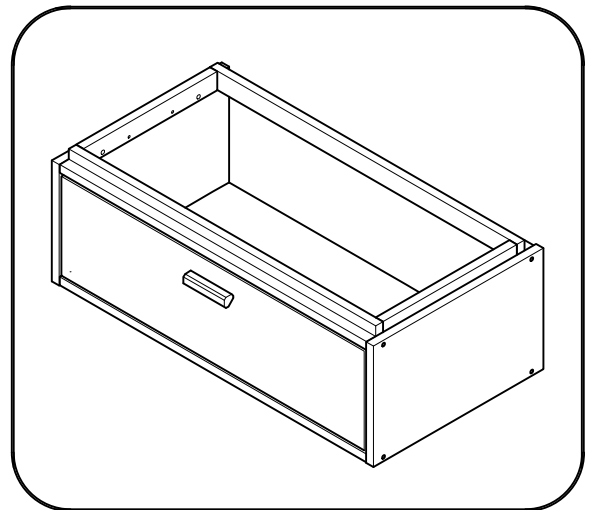

Libe 2 cajón 78 (x1)

BH23-004 (x1)