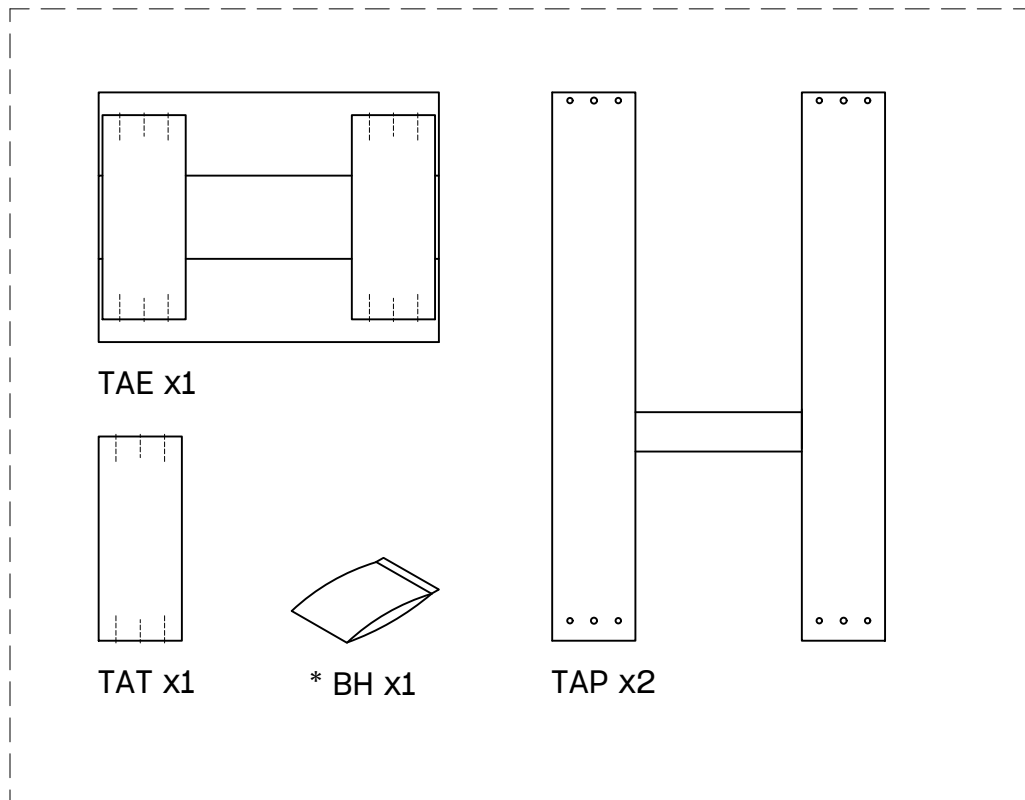

# OREKA

taburete alto  
tabouret haut  
banco alto

---

L U F E

# Taburete alto

\* BH22-002

**1**  x 8

**L U F E**

2

x 8

L U F E

3