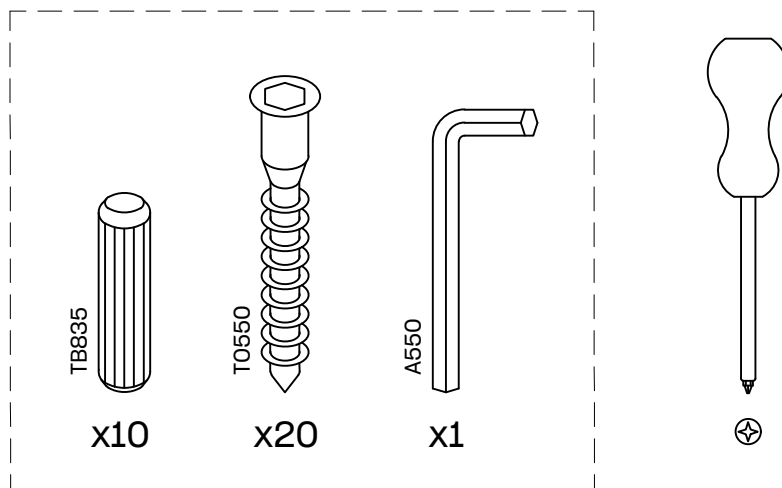

# OREKA

taburete alto  
tabouret haut  
banco alto

---

L U F E

# Taburete alto

\* BH22-002

**1**  x 8

**L U F E**

2

x 8

L U F E

3