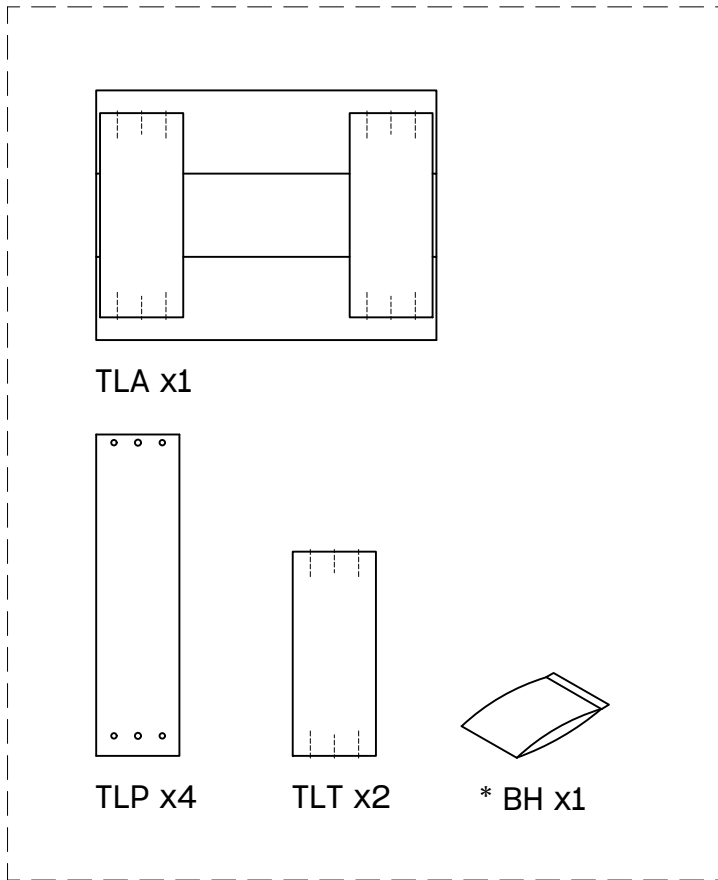

LAUKI

taburete
tabouret
banco

L U F E

Taburete Lauki

* BH22-002

1  x 8

2  x 16

L U F E