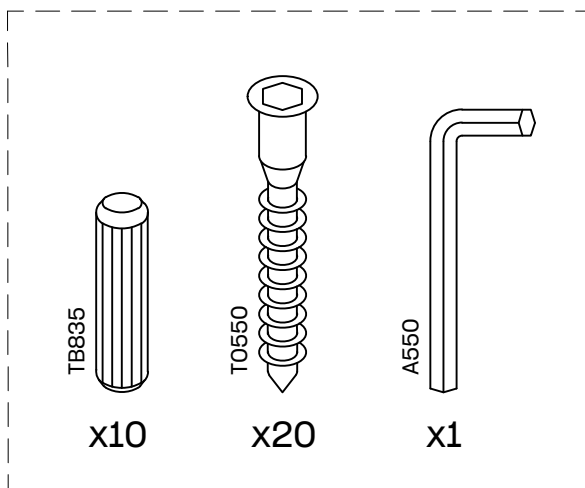

LAUKI

taburete
tabouret
banco

L U F E

Taburete Lauki

* BH22-002

1  x 8

2  x 16

L U F E