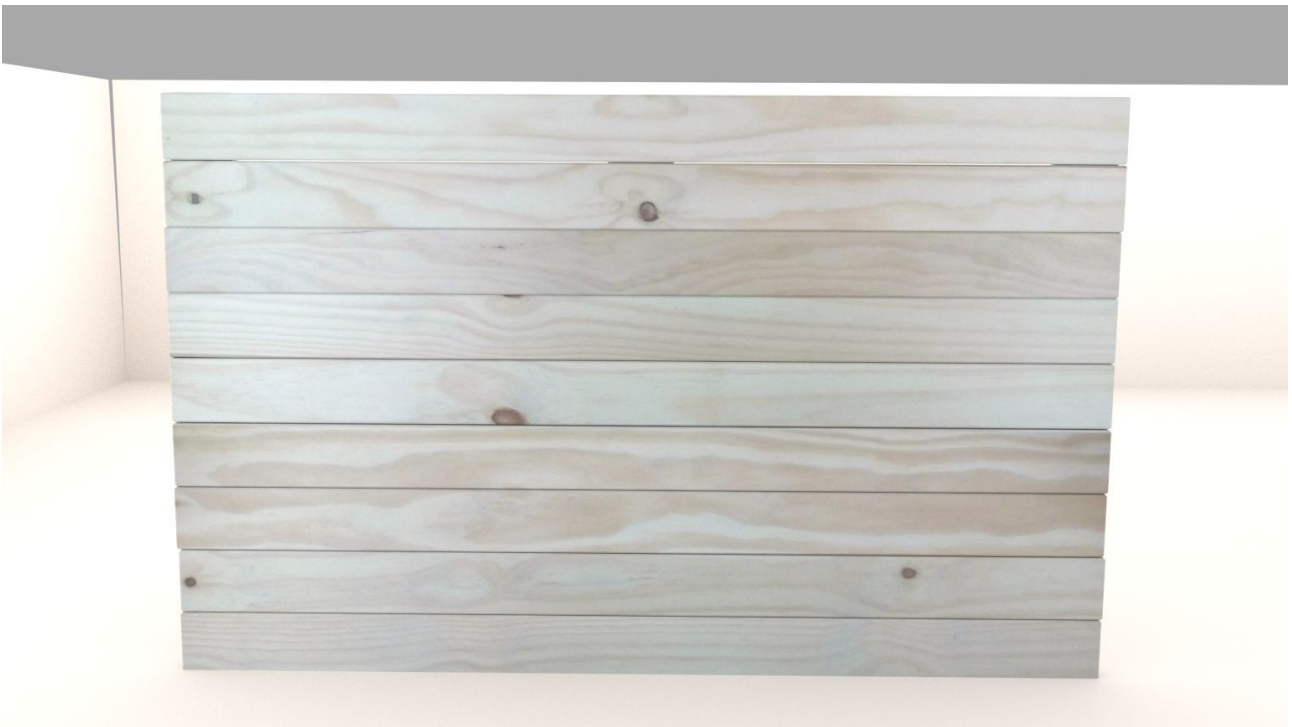

# CABECERO TESTA MATRIMONIO 9 H

x 33  
x 54

[www.muebleslufe.com](http://www.muebleslufe.com)

CABECERO TESTA MATRIMONIO 9 H

CABECERO TESTA MATRIMONIO 9 H