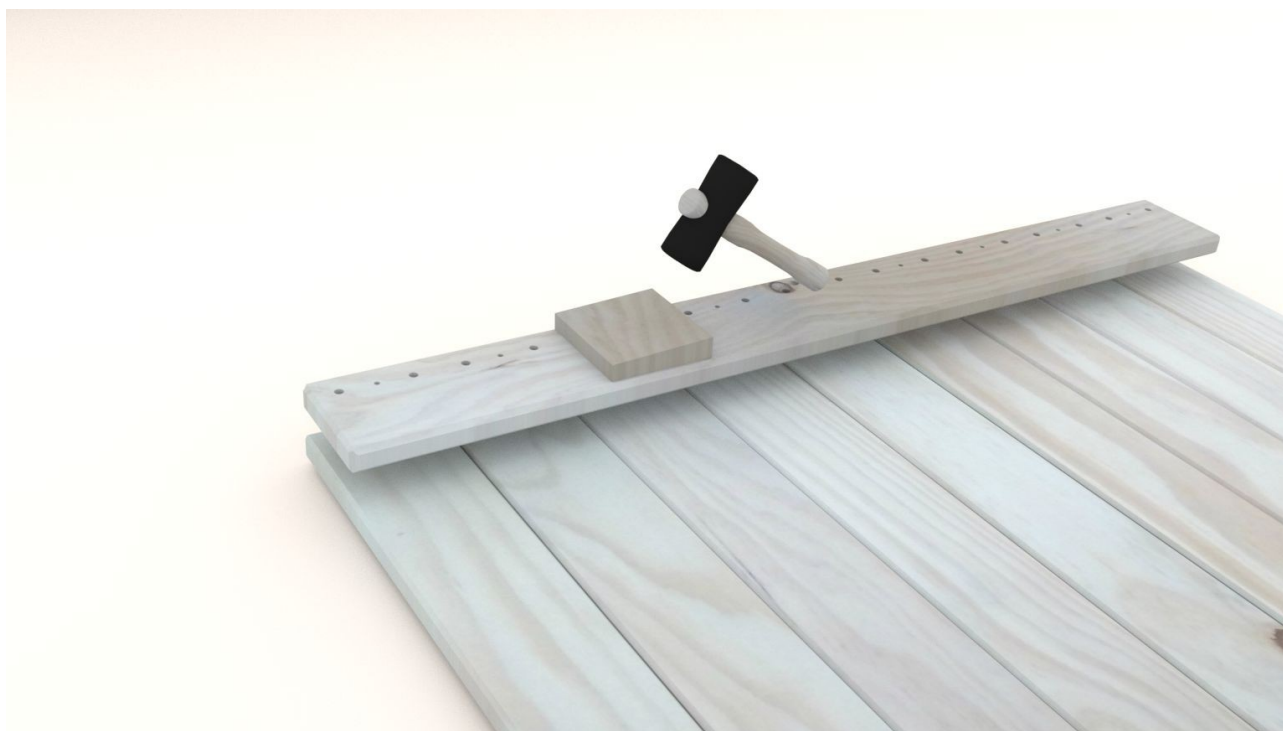

# CABECERO TESTA MATRIMONIO 9 H

x 33  
x 54

[www.muebleslufe.com](http://www.muebleslufe.com)

CABECERO TESTA MATRIMONIO 9 H

CABECERO TESTA MATRIMONIO 9 H

# CABECERO TESTA MATRIMONIO 9 H