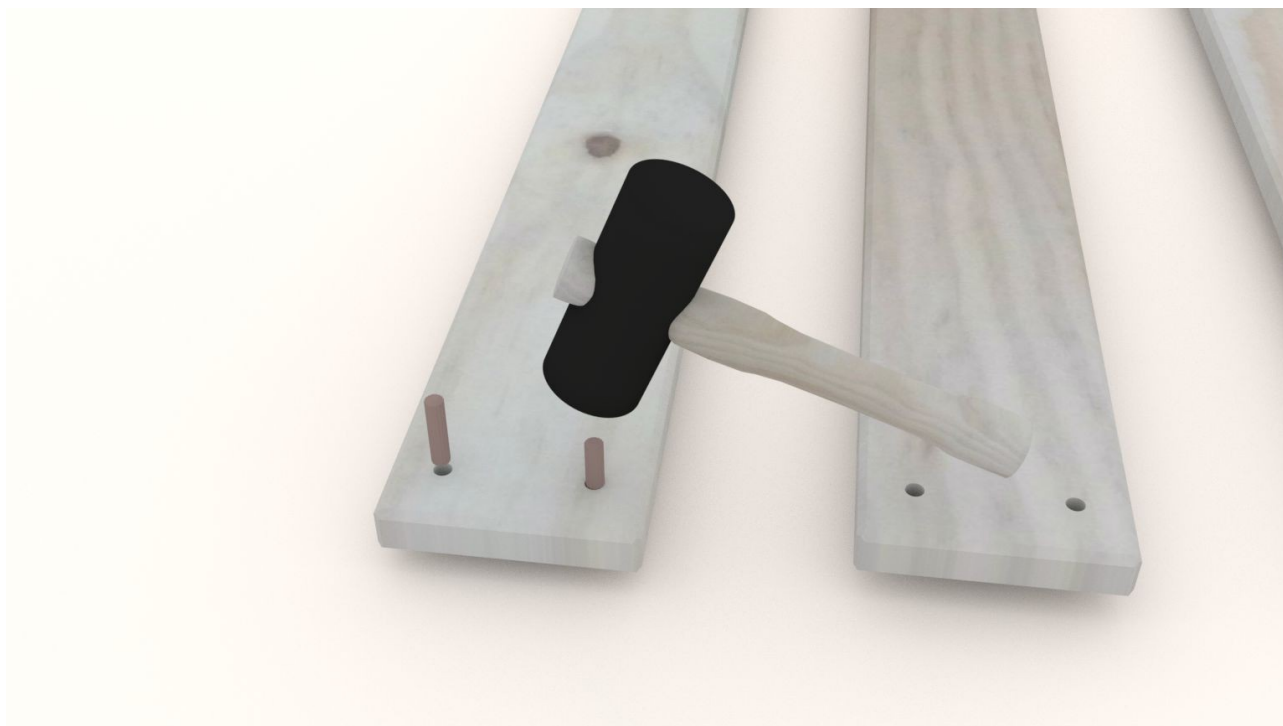

# CABECERO TESTA MATRIMONIO 9 H

x 33  
x 54

[www.muebleslufe.com](http://www.muebleslufe.com)

CABECERO TESTA MATRIMONIO 9 H

CABECERO TESTA MATRIMONIO 9 H

# CABECERO TESTA MATRIMONIO 9 H