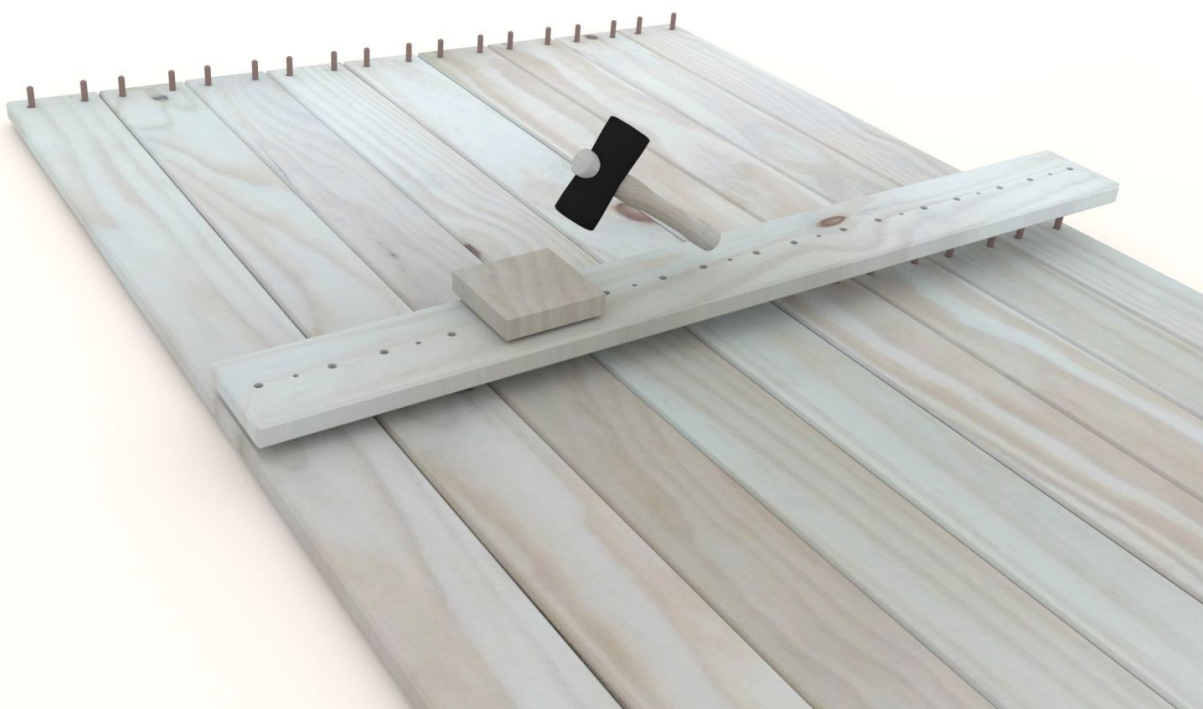

# CABECERO TESTA MATRIMONIO 9 H

x 33  
x 54

[www.muebleslufe.com](http://www.muebleslufe.com)

CABECERO TESTA MATRIMONIO 9 H

CABECERO TESTA MATRIMONIO 9 H

# CABECERO TESTA MATRIMONIO 9 H