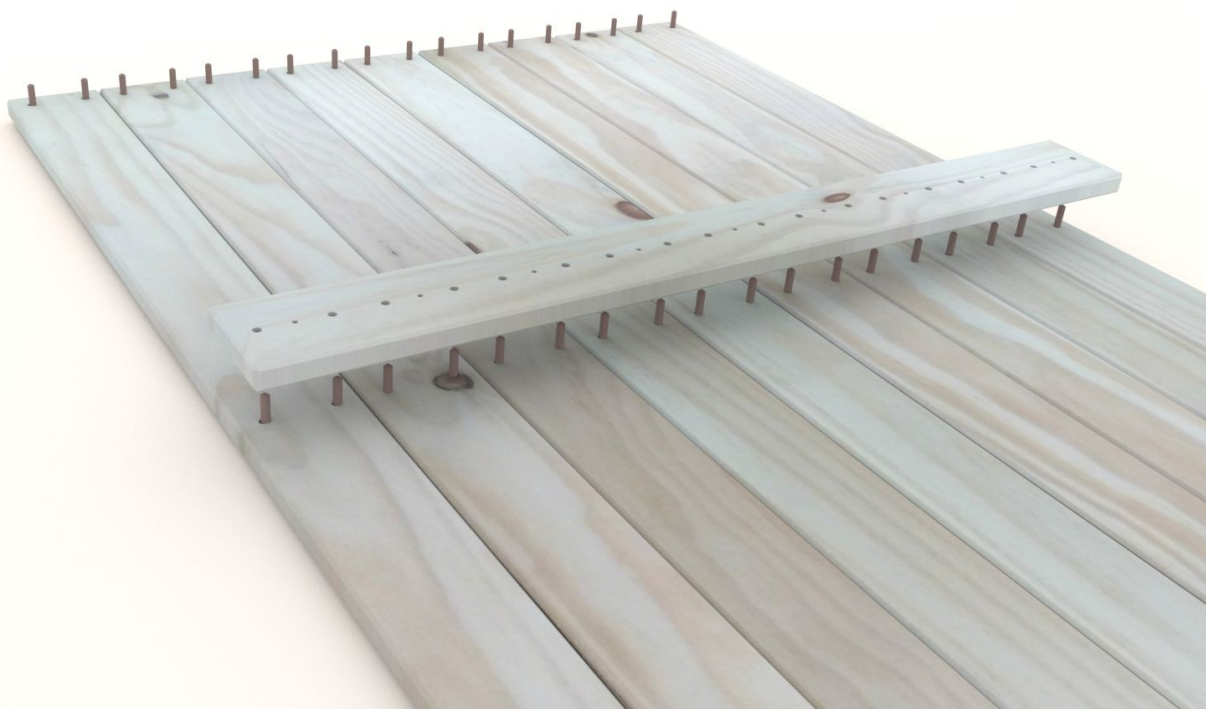

# CABECERO TESTA MATRIMONIO 9 H

x 33  
x 54

[www.muebleslufe.com](http://www.muebleslufe.com)

CABECERO TESTA MATRIMONIO 9 H

CABECERO TESTA MATRIMONIO 9 H