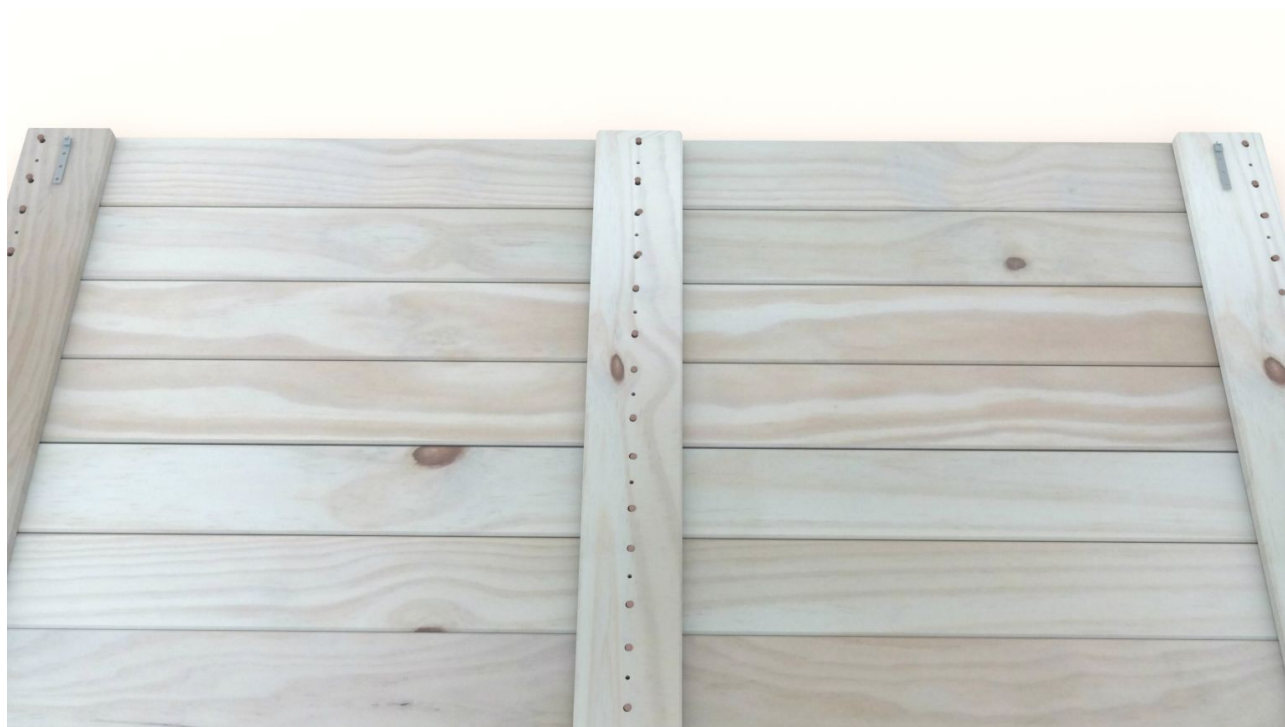

CABECERO TESTA MATRIMONIO 9 H