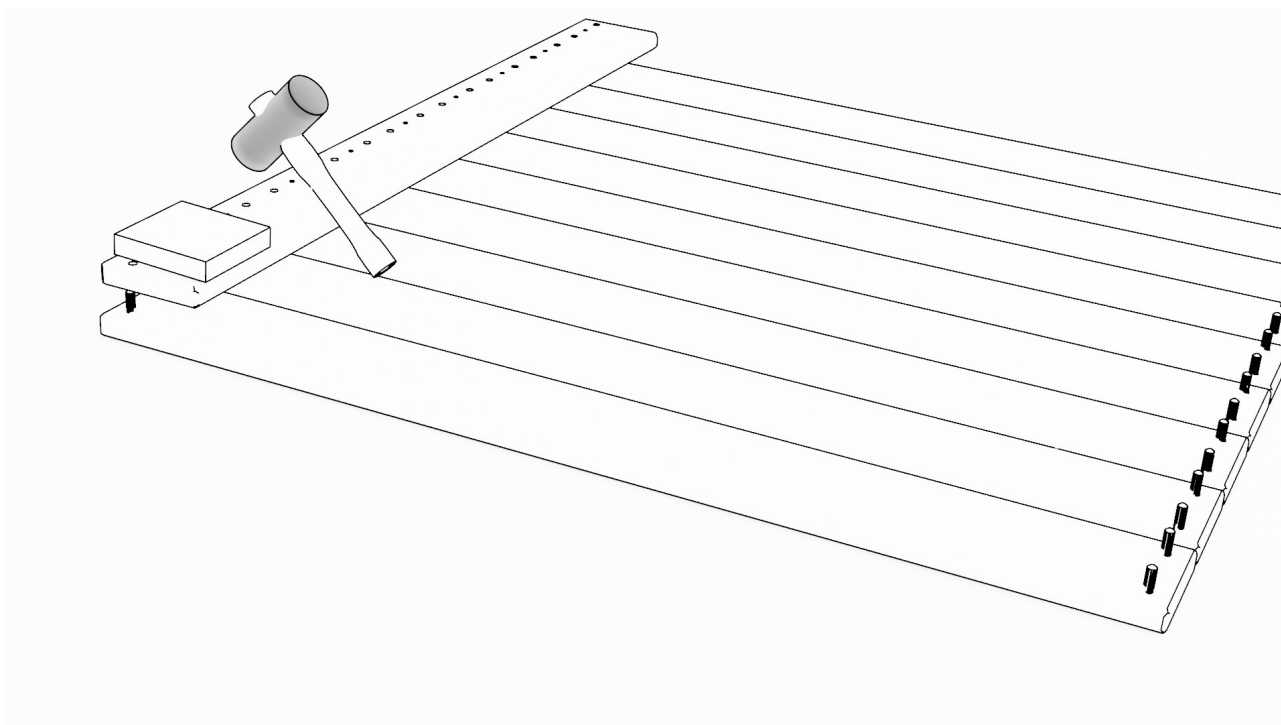

CABECERO TESTA INDIVIDUAL 9 H

x2

x9

— x36

 x2

— x24

 x2

x1

 x6

www.muebleslufe.com

CABECERO TESTA INDIVIDUAL 9 H

CABECERO TESTA INDIVIDUAL 9 H

CABECERO TESTA INDIVIDUAL 9 H

CABECERO TESTA INDIVIDUAL 9 H

CABECERO TESTA INDIVIDUAL 9 H