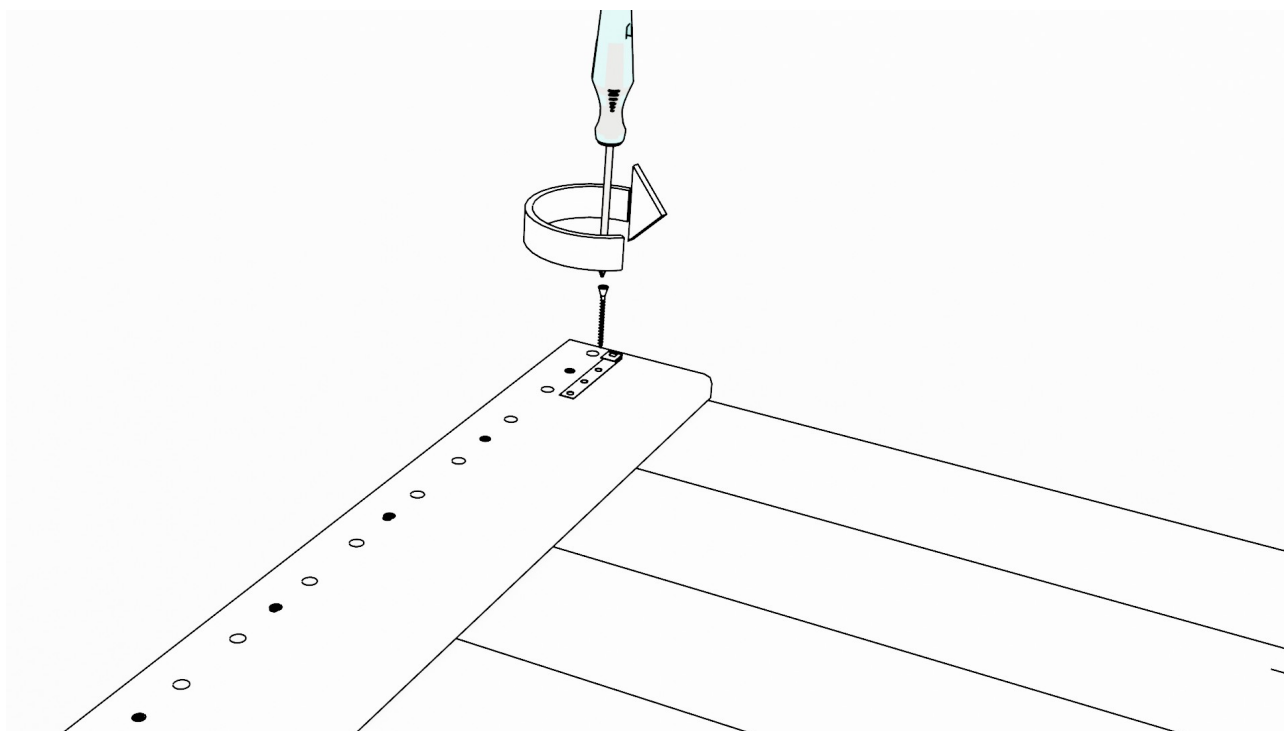

CABECERO TESTA INDIVIDUAL 9 H

x2

x9

— x36

 x2

— x24

 x2

x1

 x6

www.muebleslufe.com

CABECERO TESTA INDIVIDUAL 9 H

CABECERO TESTA INDIVIDUAL 9 H

CABECERO TESTA INDIVIDUAL 9 H

CABECERO TESTA INDIVIDUAL 9 H

CABECERO TESTA INDIVIDUAL 9 H