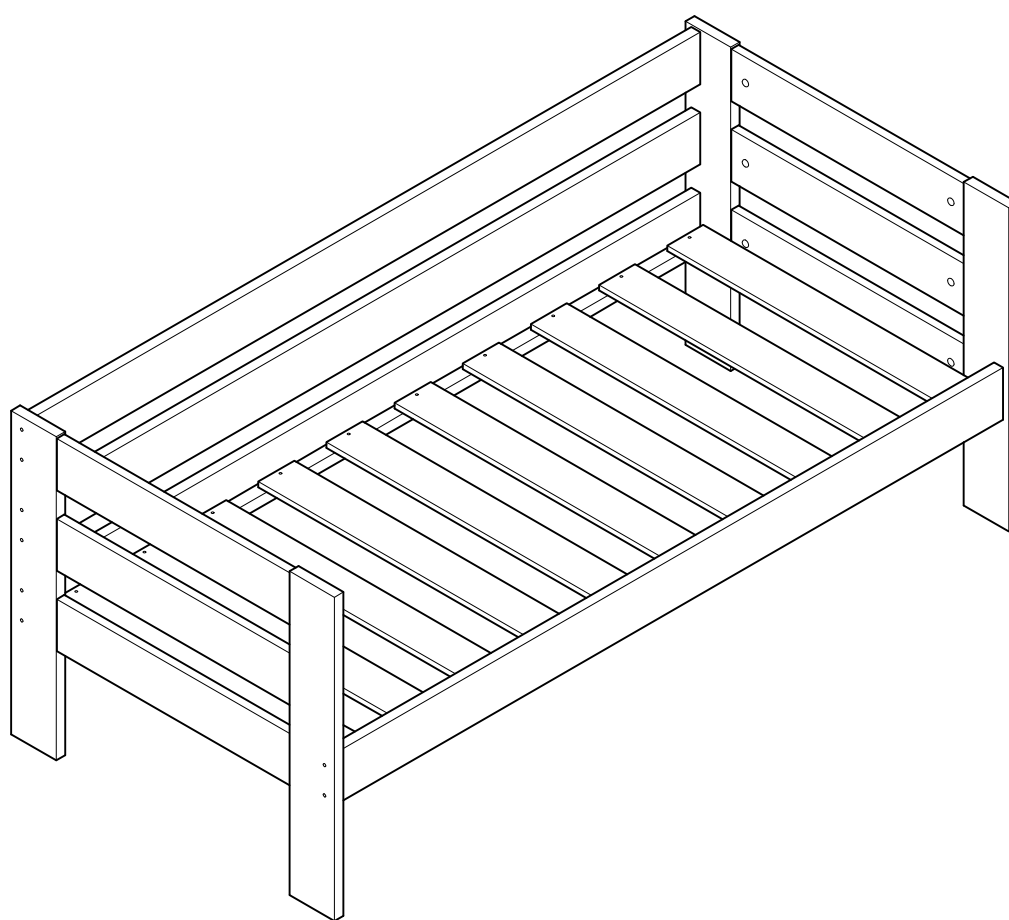

LORE

cama sofá infantil
lit-banquette enfant
sofá-cama infantil

L U F E

Estructura cama sofá 70x160

LC x2

B x2

T x6

* BH x1

L U F E

2  x 12

3  x 24

L U F E

4  x 12

5  x 8

L U F E

6