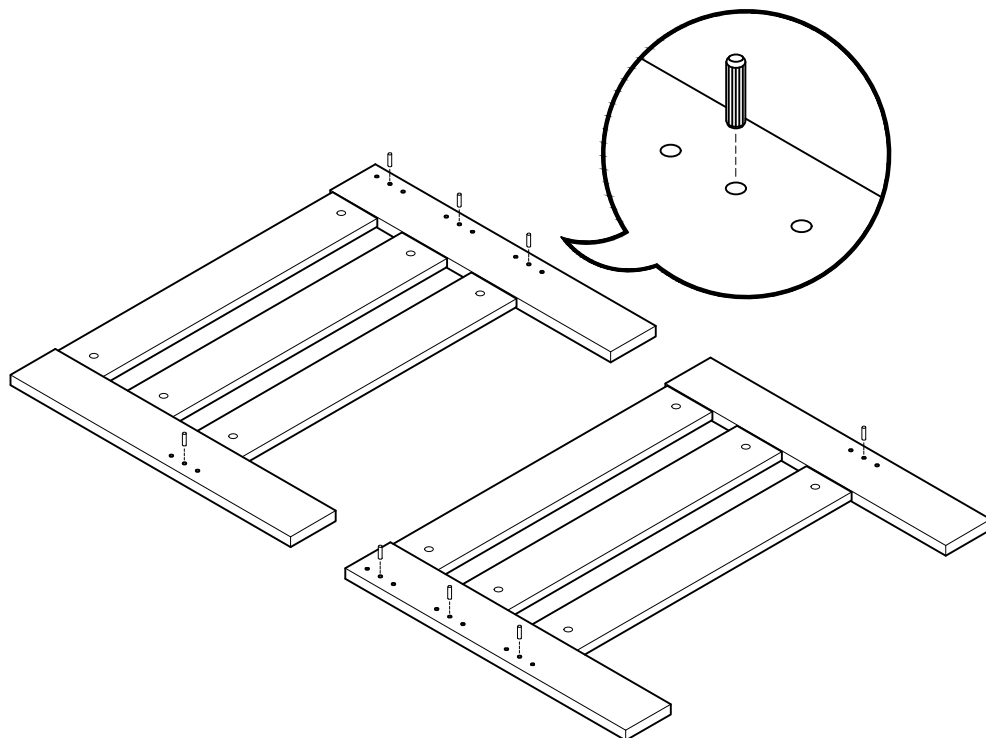

LORE

camas sofá 80 y 90
lits-banquettes 80 et 90
sofás-camas 80 e 90

Estructura cama sofá

Lamas

- * LI x11 > 180cm
- * LI x12 > 190 cm
- * LI x13 > 200 cm

* BH20-004

L U F E

1  x 24  x 24

L U F E

2  x 12

3  x 24

L U F E

4  x 12

5  x 8

L U F E

6