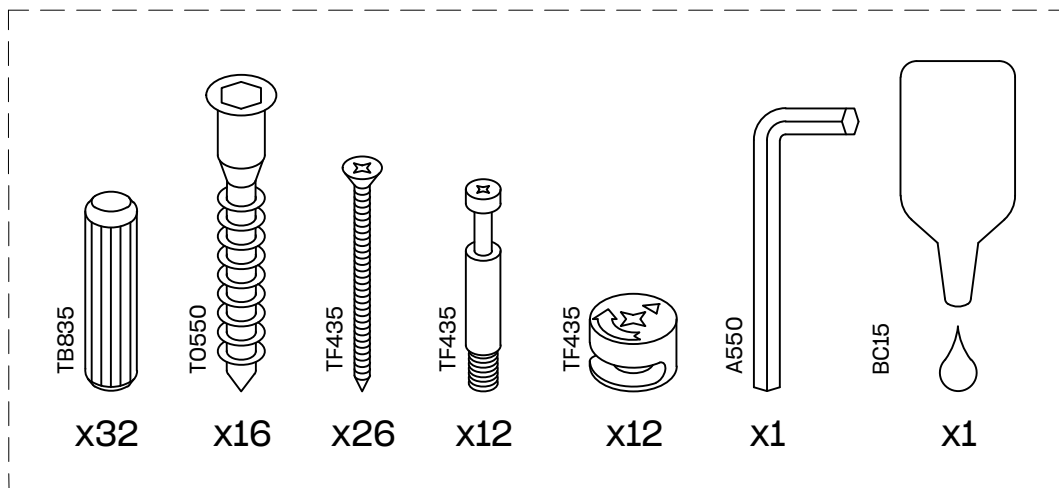

LORE

camas sofá 80 y 90
lits-banquettes 80 et 90
sofás-camas 80 e 90

Estructura cama sofá

Lamas

- * LI x11 > 180cm
- * LI x12 > 190 cm
- * LI x13 > 200 cm

* BH20-004

L U F E

1  x 24  x 24

L U F E

2  x 12

3  x 24

L U F E

4  x 12

5  x 8

L U F E

6