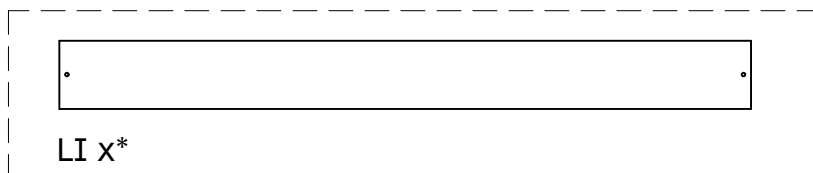

LORE

camas sofá 80 y 90
lits-banquettes 80 et 90
sofás-camas 80 e 90

Estructura cama sofá

Lamas

- * LI x11 > 180cm
- * LI x12 > 190 cm
- * LI x13 > 200 cm

* BH20-004

L U F E

1  x 24  x 24

L U F E

2  x 12

3  x 24

L U F E

4  x 12

5  x 8

L U F E

6