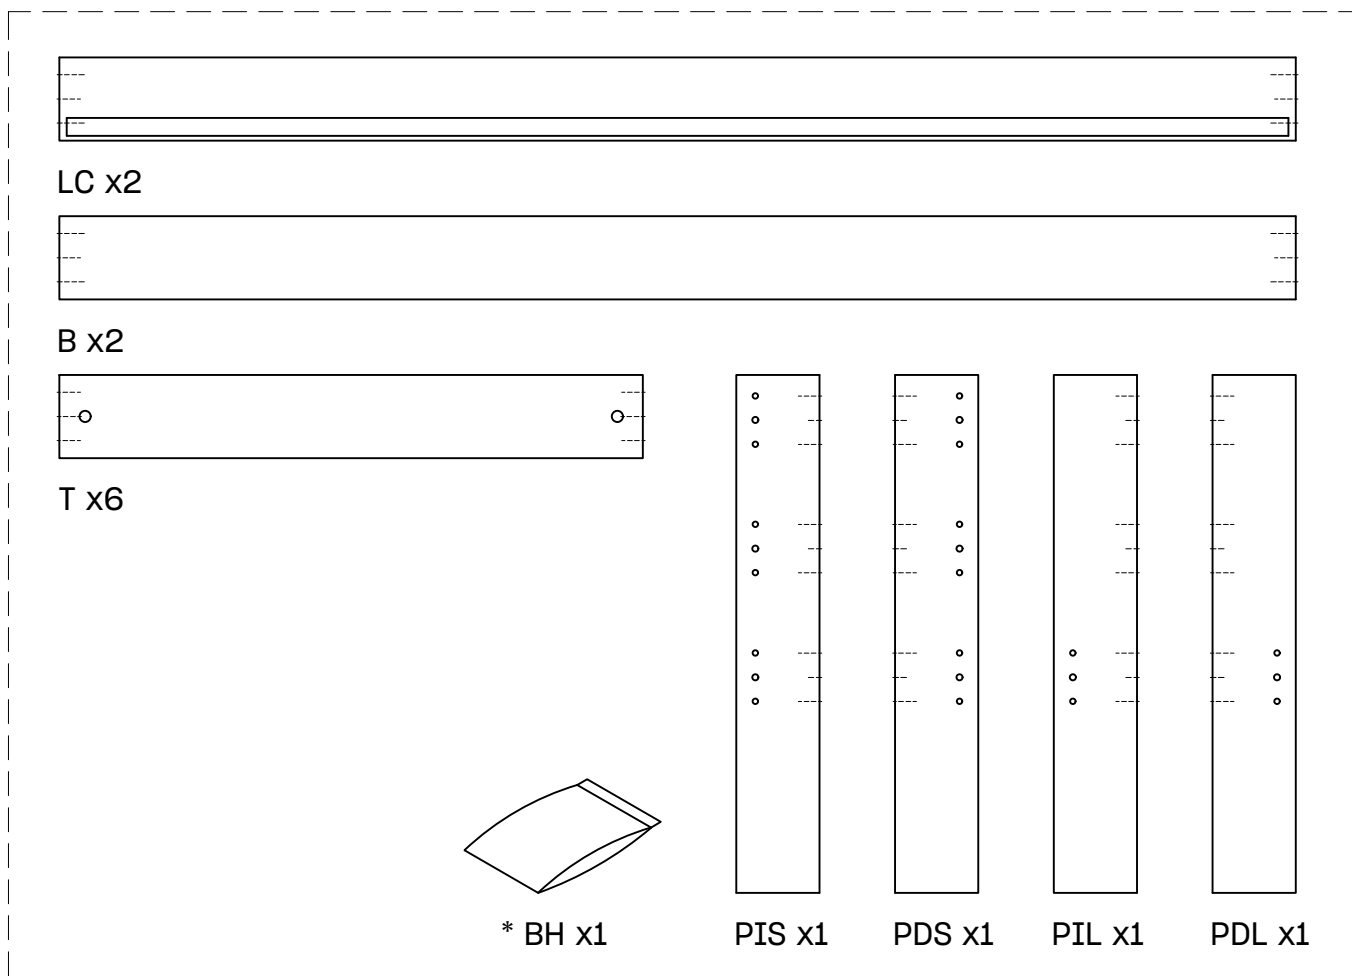

LORE

camas sofá 80 y 90
lits-banquettes 80 et 90
sofás-camas 80 e 90

Estructura cama sofá

Lamas

- * LI x11 > 180cm
- * LI x12 > 190 cm
- * LI x13 > 200 cm

* BH20-004

L U F E

1  x 24  x 24

L U F E

2  x 12

3  x 24

L U F E

4  x 12

5  x 8

L U F E

6