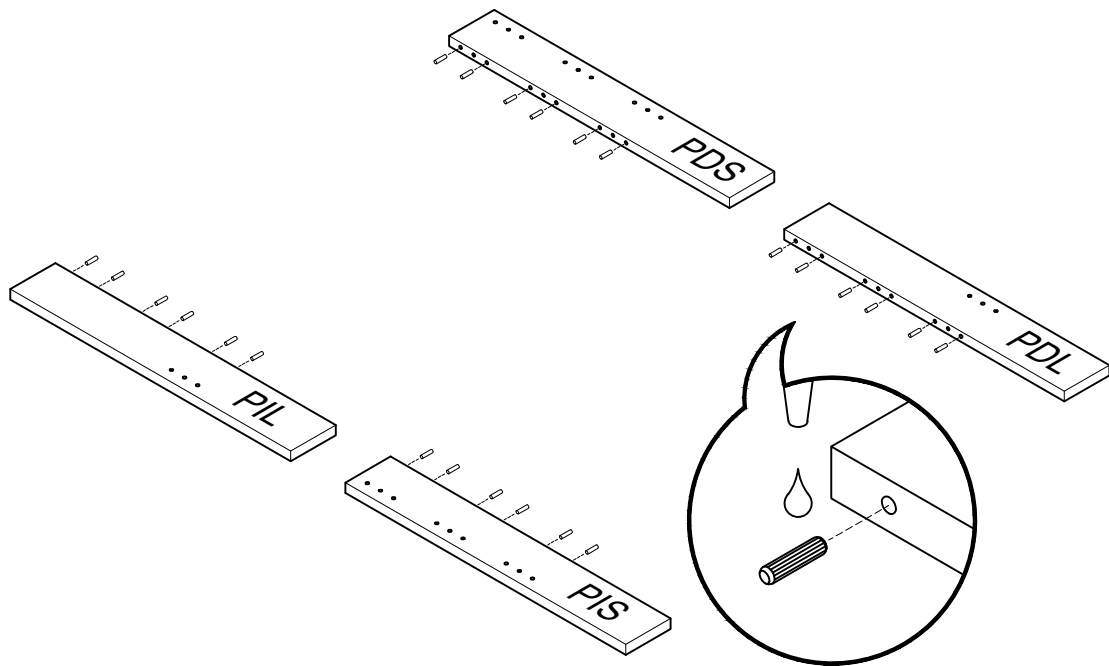

LORE

camas sofá 80 y 90
lits-banquettes 80 et 90
sofás-camas 80 e 90

Estructura cama sofá

Lamas

- * LI x11 > 180cm
- * LI x12 > 190 cm
- * LI x13 > 200 cm

* BH20-004

L U F E

1  x 24  x 24

L U F E

2  x 12

3  x 24

L U F E

4  x 12

5  x 8

L U F E

6