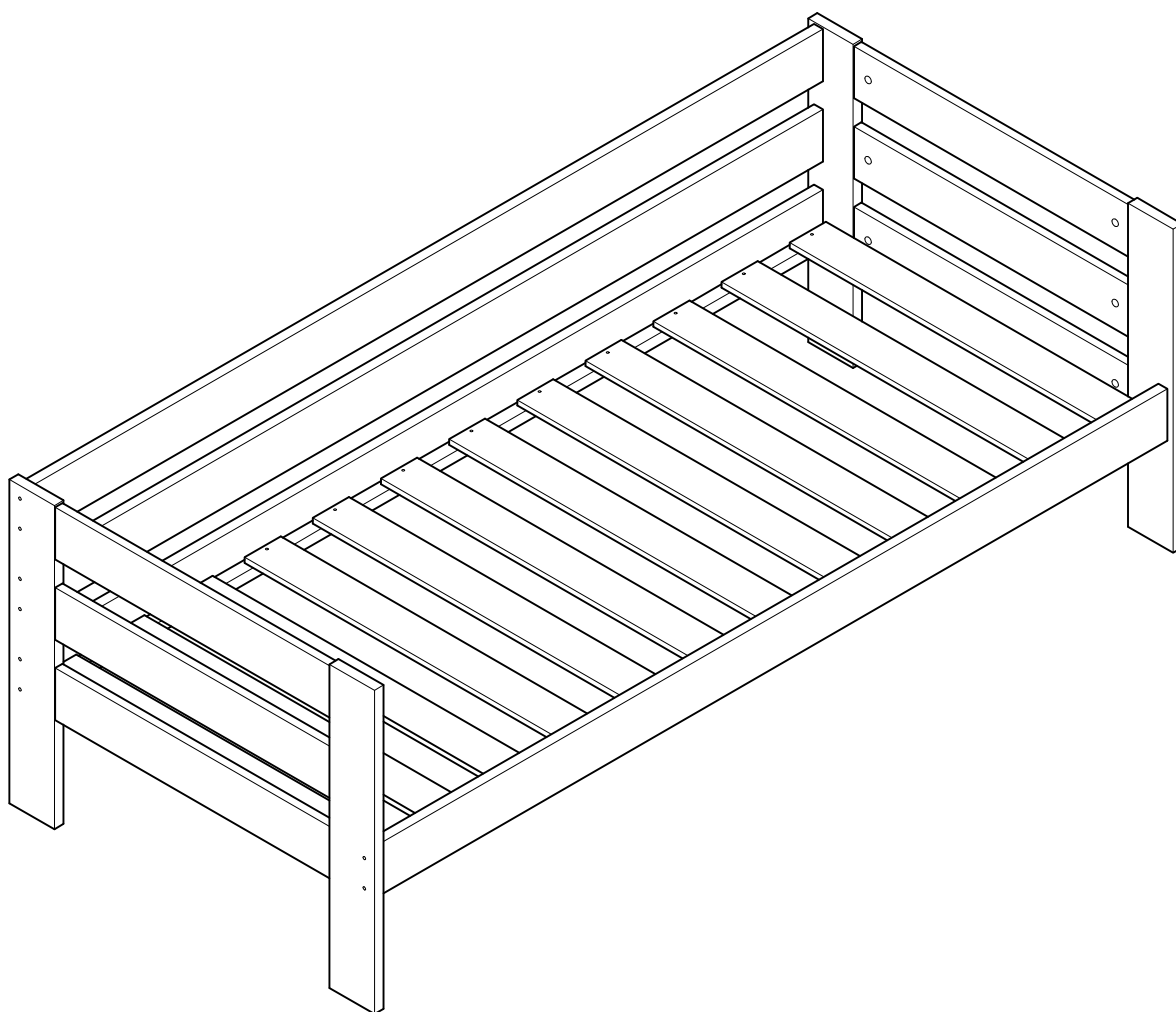

LORE

camas sofá 80 y 90
lits-banquettes 80 et 90
sofás-camas 80 e 90

Estructura cama sofá

Lamas

- * LI x11 > 180cm
- * LI x12 > 190 cm
- * LI x13 > 200 cm

* BH20-004

L U F E

1  x 24  x 24

L U F E

2  x 12

3  x 24

L U F E

4  x 12

5  x 8

L U F E

6