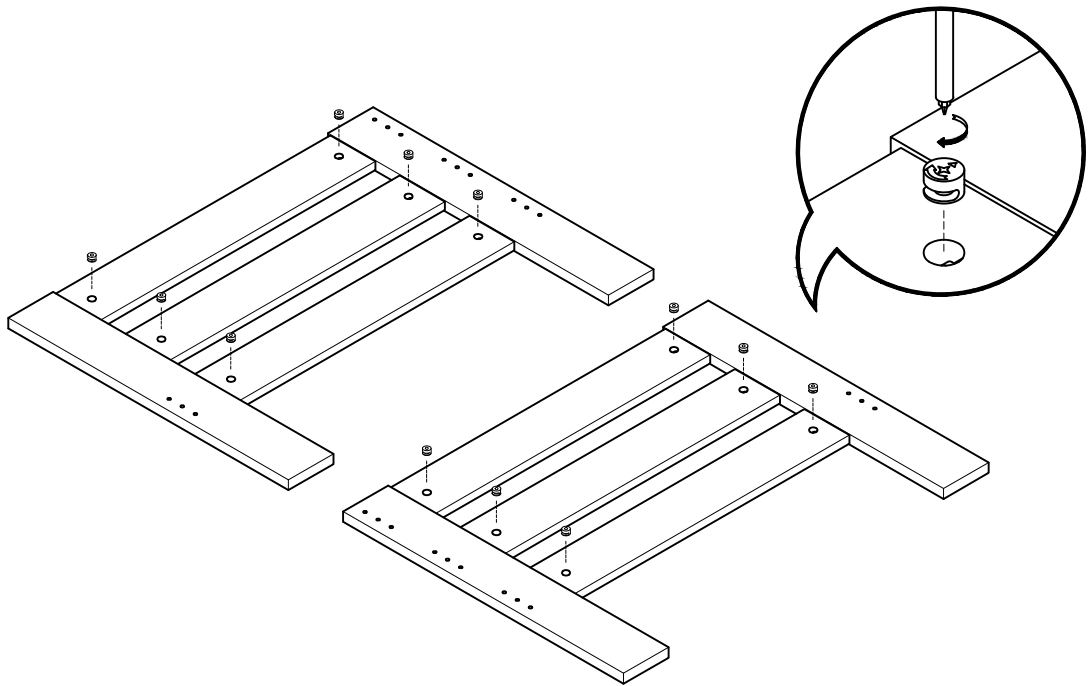

LORE

camas sofá 80 y 90
lits-banquettes 80 et 90
sofás-camas 80 e 90

Estructura cama sofá

Lamas

- * LI x11 > 180cm
- * LI x12 > 190 cm
- * LI x13 > 200 cm

* BH20-004

L U F E

1  x 24  x 24

L U F E

2  x 12

3  x 24

L U F E

4  x 12

5  x 8

L U F E

6