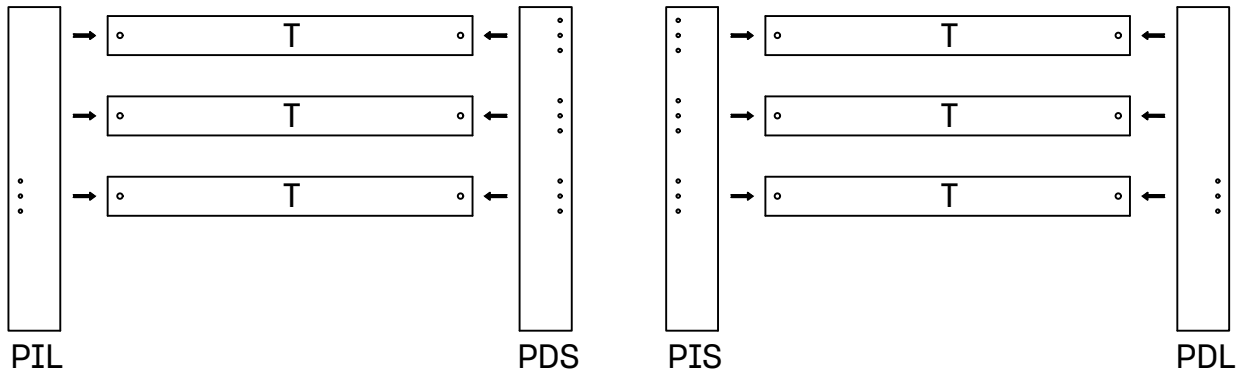

LORE

camas sofá 80 y 90
lits-banquettes 80 et 90
sofás-camas 80 e 90

Estructura cama sofá

Lamas

- * LI x11 > 180cm
- * LI x12 > 190 cm
- * LI x13 > 200 cm

* BH20-004

L U F E

1  x 24  x 24

L U F E

2  x 12

3  x 24

L U F E

4  x 12

5  x 8

L U F E

6