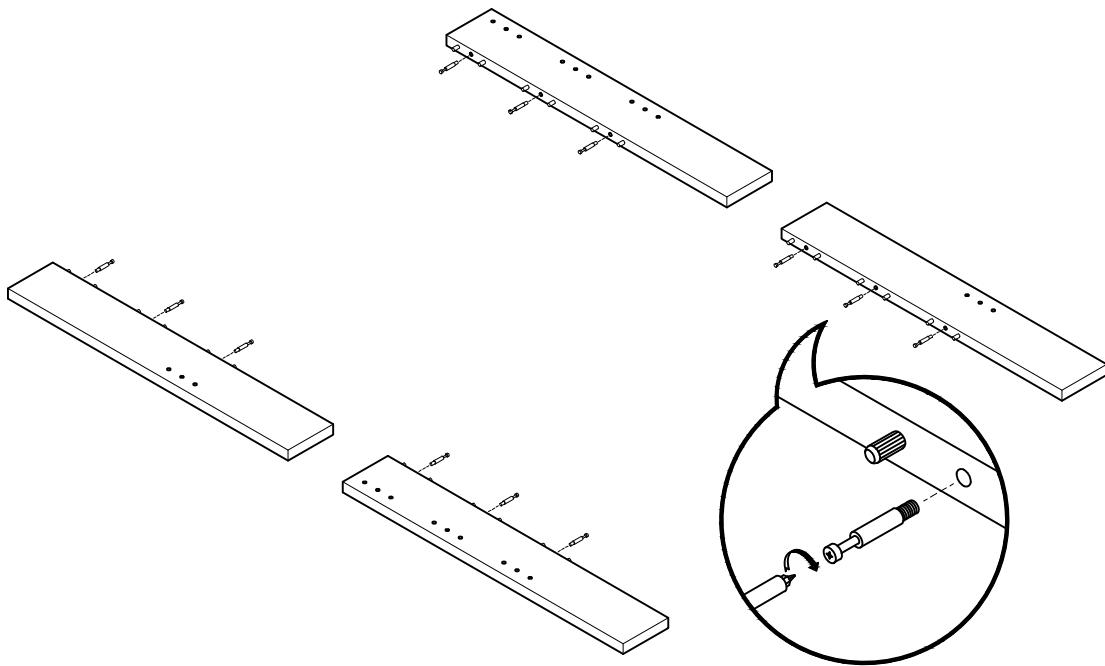

LORE

camas sofá 80 y 90
lits-banquettes 80 et 90
sofás-camas 80 e 90

Estructura cama sofá

Lamas

- * LI x11 > 180cm
- * LI x12 > 190 cm
- * LI x13 > 200 cm

* BH20-004

L U F E

1  x 24  x 24

L U F E

2  x 12

3  x 24

L U F E

4  x 12

5  x 8

L U F E

6