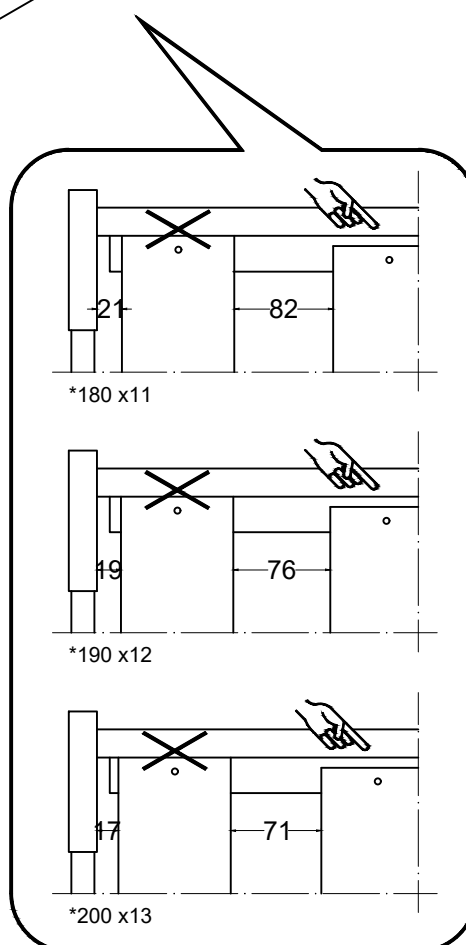

LORE

camas sofá 80 y 90
lits-banquettes 80 et 90
sofás-camas 80 e 90

Estructura cama sofá

Lamas

- * LI x11 > 180cm
- * LI x12 > 190 cm
- * LI x13 > 200 cm

* BH20-004

L U F E

1  x 24  x 24

L U F E

2  x 12

3  x 24

L U F E

4  x 12

5  x 8

L U F E

6

x 16

L U F E

7  x 22/24/26

L U F E

L U F E

ESPAÑA
muebleslufe.com
@muebleslufe

FRANCE
meubleslufe.fr
@lufefrance

PORTUGAL
moveislufe.pt
@lufeportugal