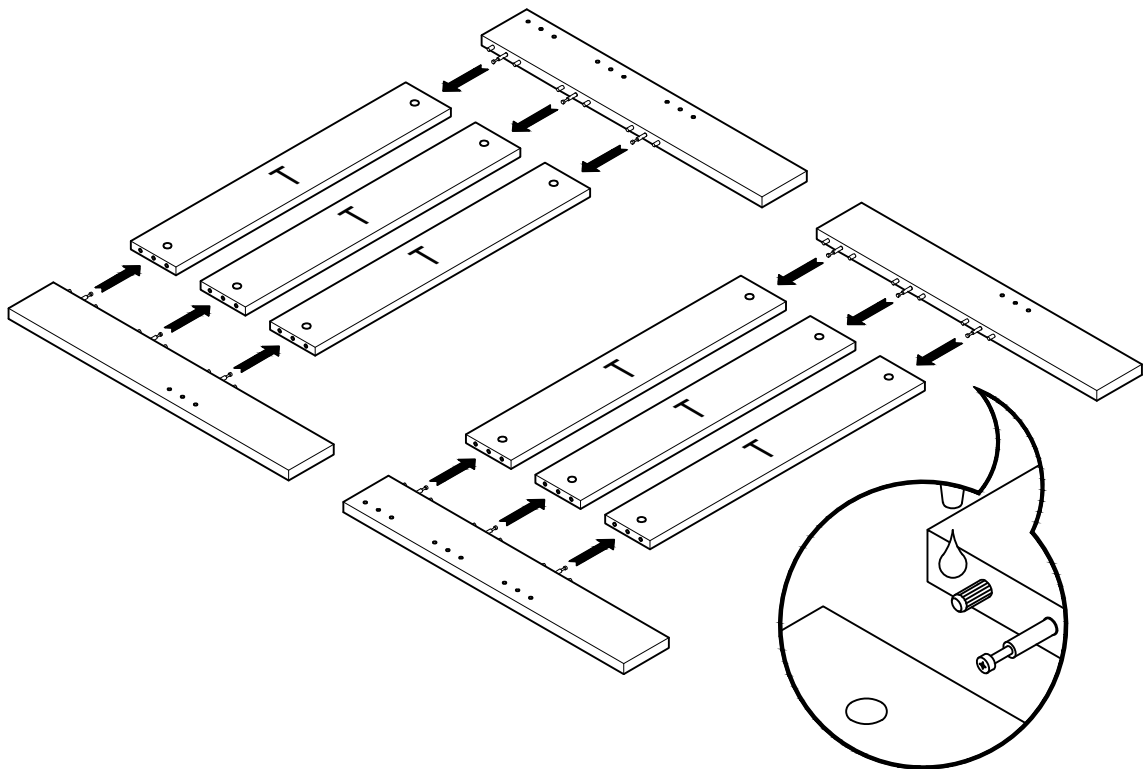

LORE

camas sofá 80 y 90
lits-banquettes 80 et 90
sofás-camas 80 e 90

Estructura cama sofá

Lamas

- * LI x11 > 180cm
- * LI x12 > 190 cm
- * LI x13 > 200 cm

* BH20-004

L U F E

1  x 24  x 24

L U F E

2  x 12

3  x 24

L U F E

4  x 12

5  x 8

L U F E

6