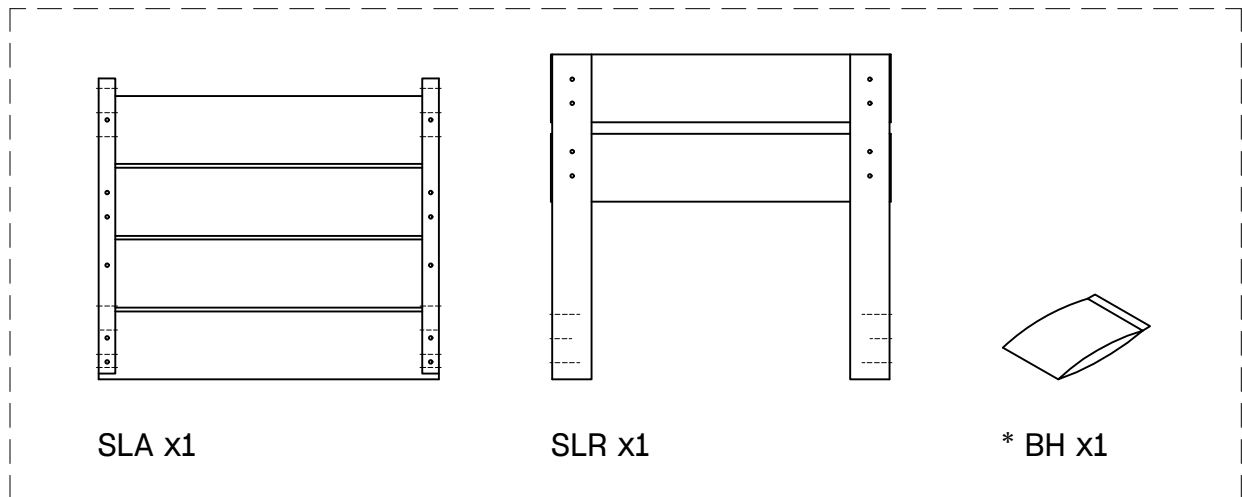

LANDA

silla
chaise
cadeira

L U F E

Silla Lufe

Pata Lufe

* BH20-024

L U F E

1  x 6

2  x 4

L U F E

3

x 4

x 4

L U F E

L U F E

ESPAÑA
muebleslufe.com
@muebleslufe