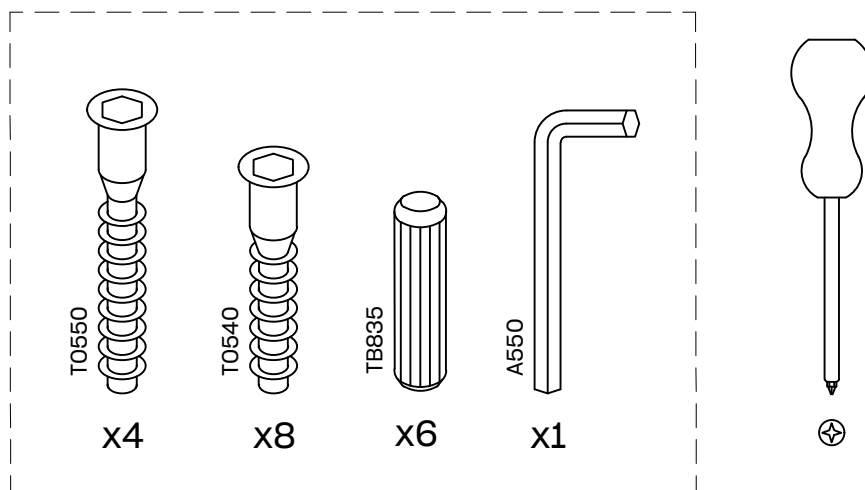

LANDA

silla
chaise
cadeira

L U F E

Silla Lufe

Pata Lufe

* BH20-024

L U F E

1  x 6

2  x 4

L U F E

3

x 4

x 4

L U F E

L U F E

ESPAÑA
muebleslufe.com
@muebleslufe