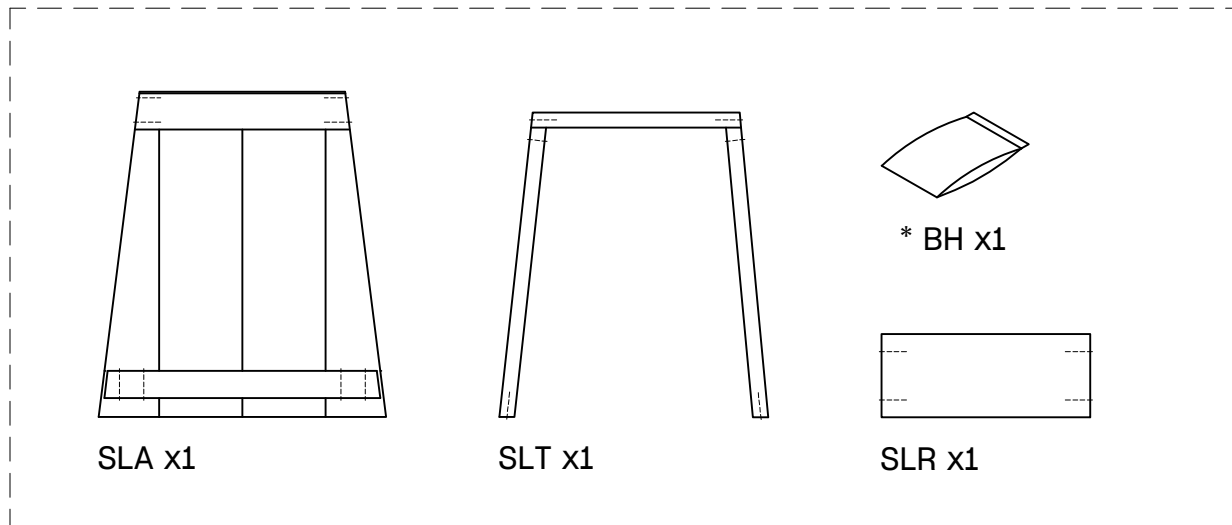

BURU

silla
chaise
cadeira

L U F E

Silla Lufe

Pata Lufe

* BH20-023

1

2

L U F E

3

 x 4  x 2

4

 x 4

L U F E

L U F E

ESPAÑA
muebleslufe.com
@muebleslufe