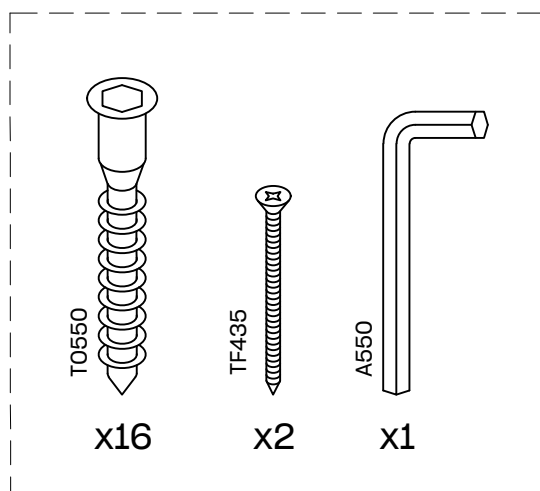

BURU

silla
chaise
cadeira

L U F E

Silla Lufe

Pata Lufe

* BH20-023

1

2

L U F E

3

 x 4  x 2

4

 x 4

L U F E

L U F E

ESPAÑA
muebleslufe.com
@muebleslufe