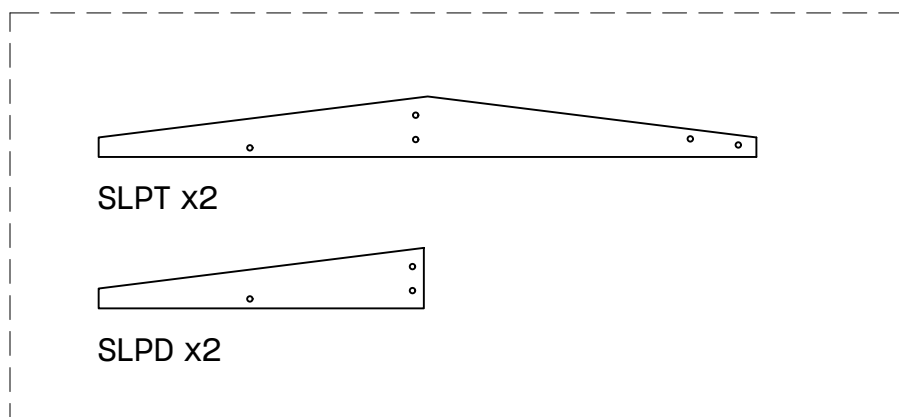

BURU

silla
chaise
cadeira

L U F E

Silla Lufe

Pata Lufe

* BH20-023

1

2

L U F E

3

 x 4  x 2

4

 x 4

L U F E

L U F E

ESPAÑA
muebleslufe.com
@muebleslufe