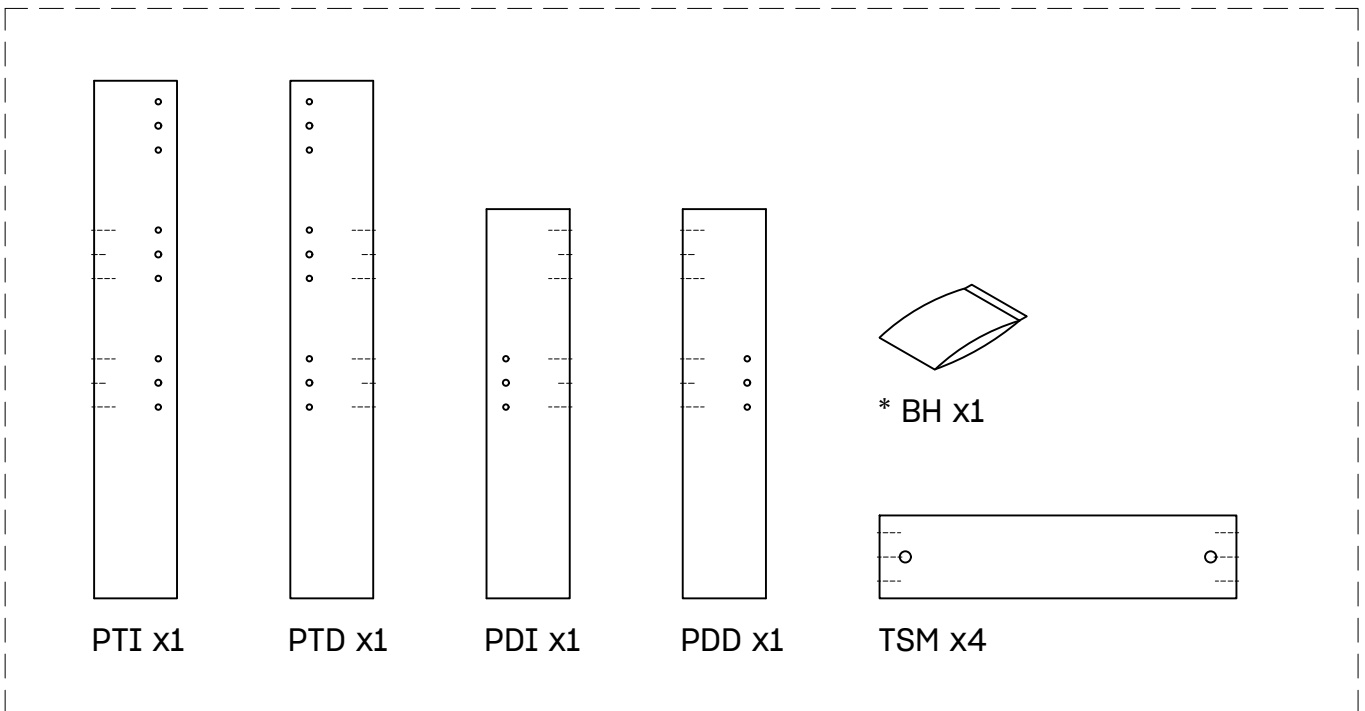

OREKA

sillón con dos brazos
fauteuil avec deux bras
poltrona com dois braços

L U F E

Sofa individual 1/2

Sillón brazos 2/2

* BH20-026

1  x 16  x 16

2  x 8

L U F E

3  x 16

4  x 8

L U F E

5  x 8  x 16

L U F E

6

x 10