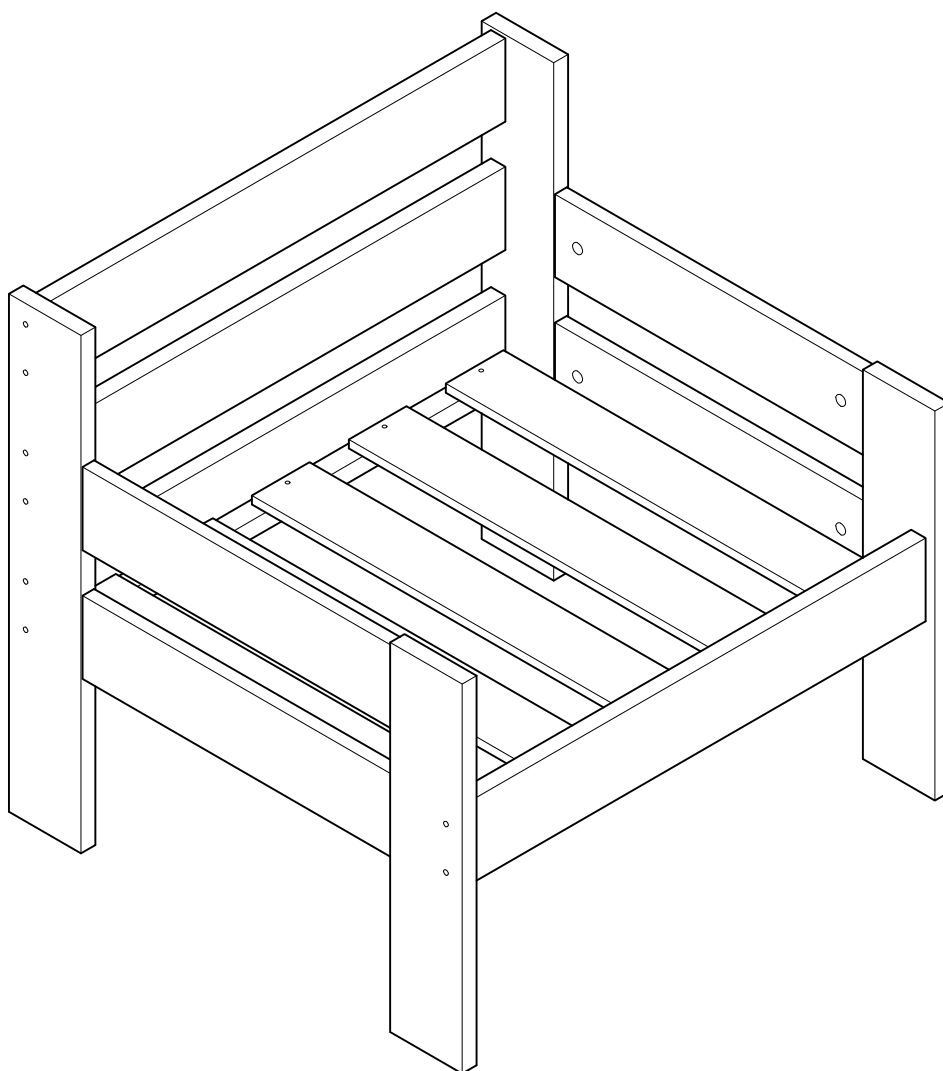

OREKA

sillón con dos brazos
fauteuil avec deux bras
poltrona com dois braços

L U F E

Sofa individual 1/2

Sillón brazos 2/2

* BH20-026

1  x 16  x 16

2  x 8

L U F E

3  x 16

4  x 8

L U F E

5  x 8  x 16

L U F E

6

x 10