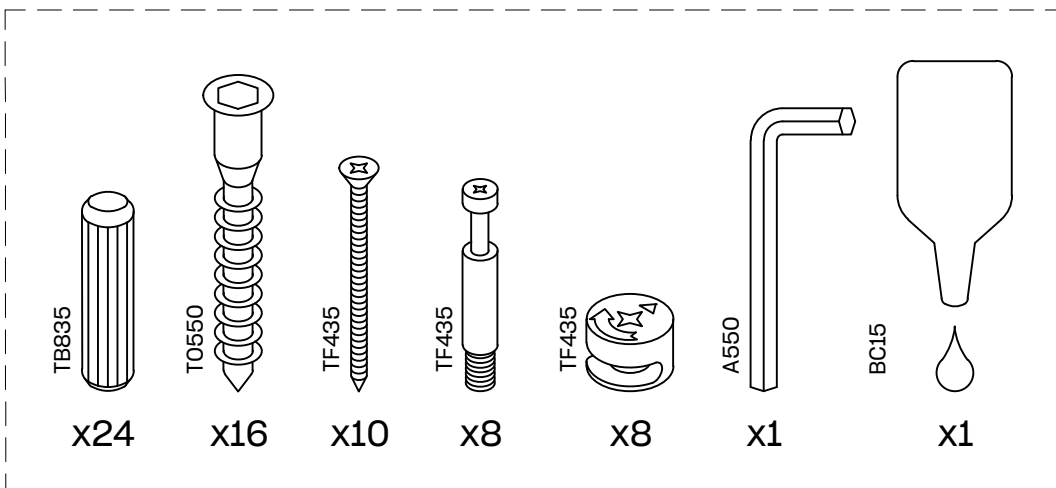

OREKA

sillón con dos brazos
fauteuil avec deux bras
poltrona com dois braços

L U F E

Sofa individual 1/2

Sillón brazos 2/2

* BH20-026

1  x 16  x 16

2  x 8

L U F E

3  x 16

4  x 8

L U F E

5  x 8  x 16

L U F E

6

x 10