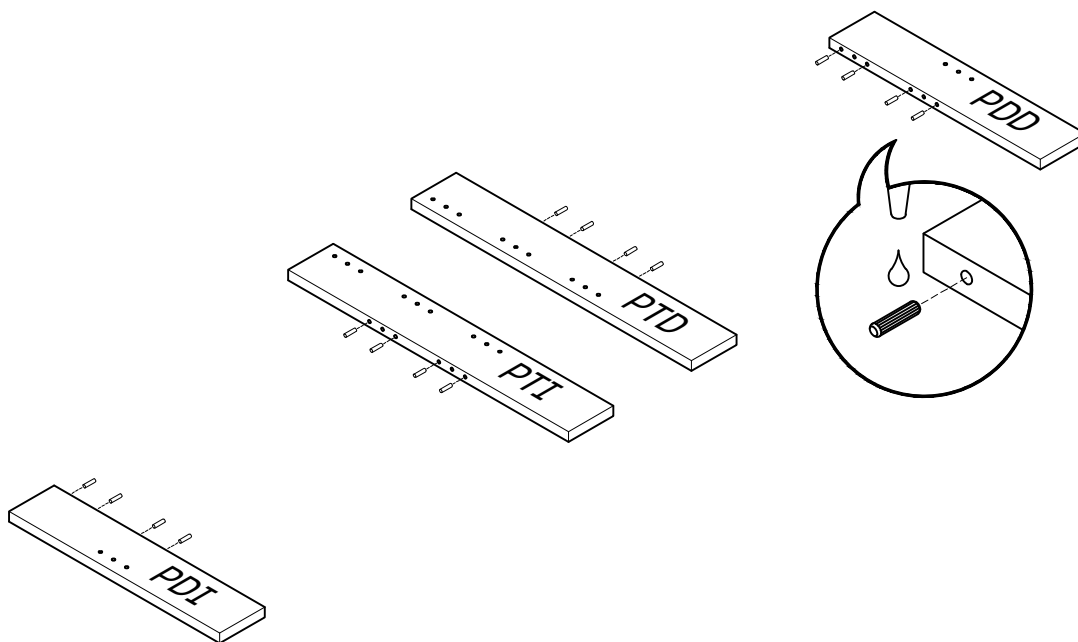

OREKA

sillón con dos brazos
fauteuil avec deux bras
poltrona com dois braços

L U F E

Sofa individual 1/2

Sillón brazos 2/2

* BH20-026

1  x 16  x 16

2  x 8

L U F E

3  x 16

4  x 8

L U F E

5  x 8  x 16

L U F E

6

x 10