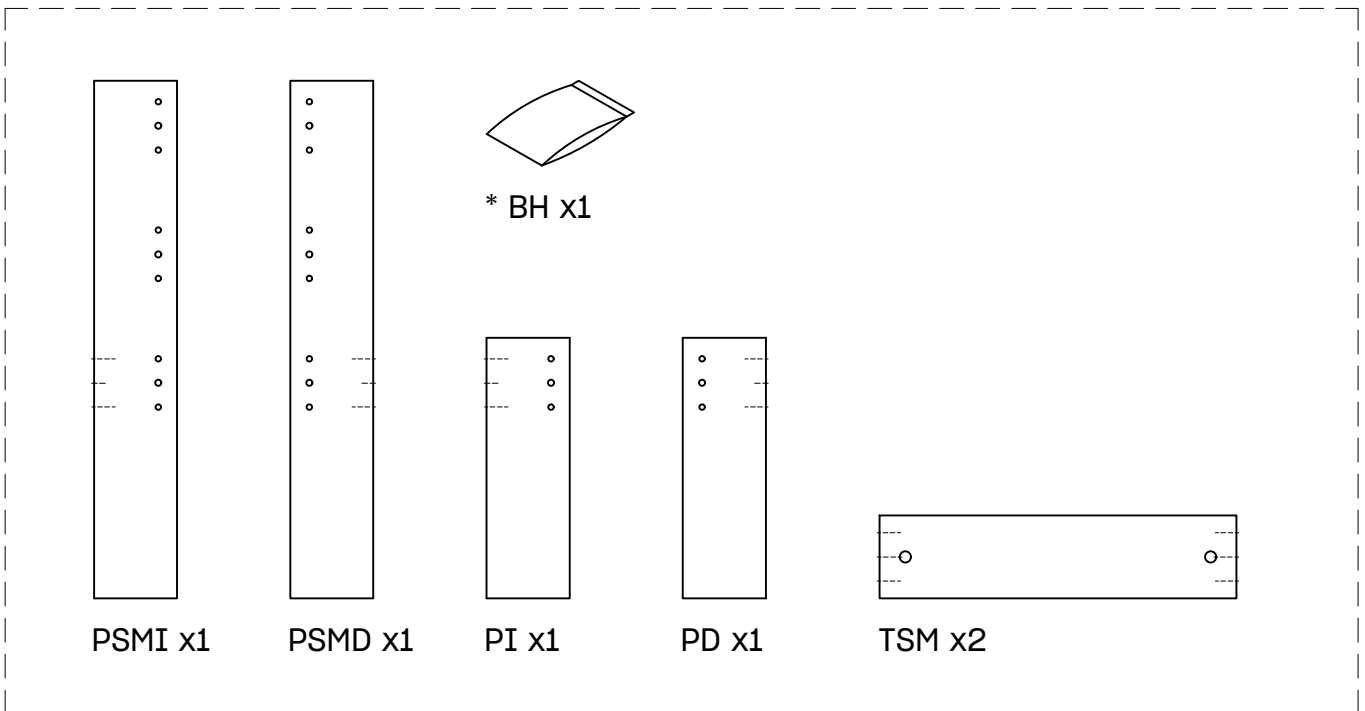

OREKA

sillón con respaldo
fauteuil à dossier
poltrona com encosto

L U F E

Sofa individual 1/2

Sillón individual respaldo 2/2

* BH20-027

1  x 8  x 8

2  x 4

L U F E

3  x 8

4  x 4

L U F E

5  x 8  x 16

L U F E

6

x 10