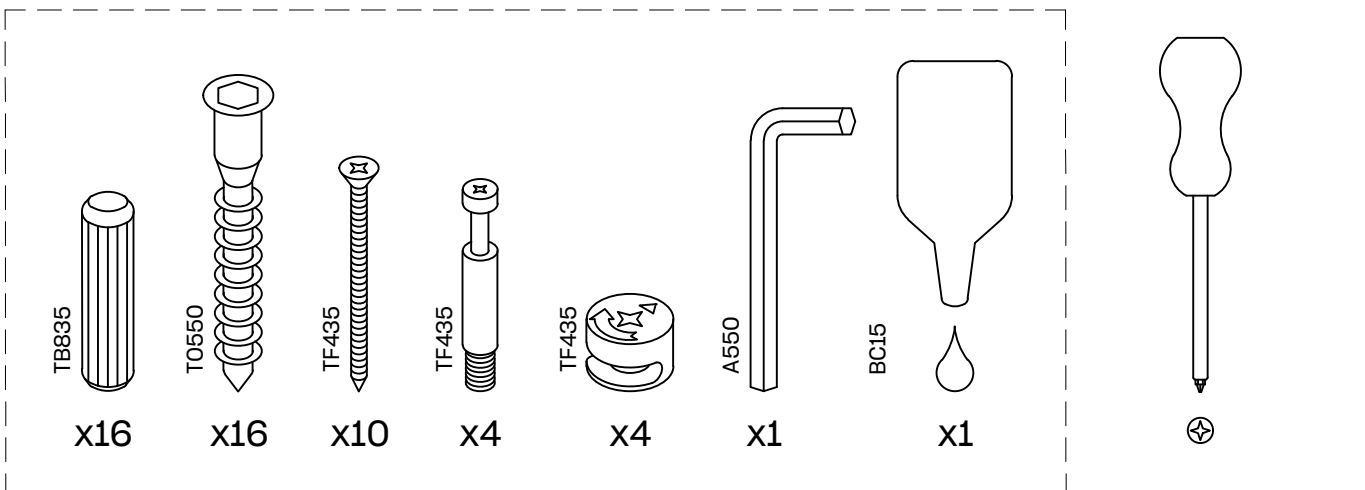

OREKA

sillón con respaldo
fauteuil à dossier
poltrona com encosto

L U F E

Sofa individual 1/2

Sillón individual respaldo 2/2

* BH20-027

1  x 8  x 8

2  x 4

L U F E

3  x 8

4  x 4

L U F E

5  x 8  x 16

L U F E

6

x 10