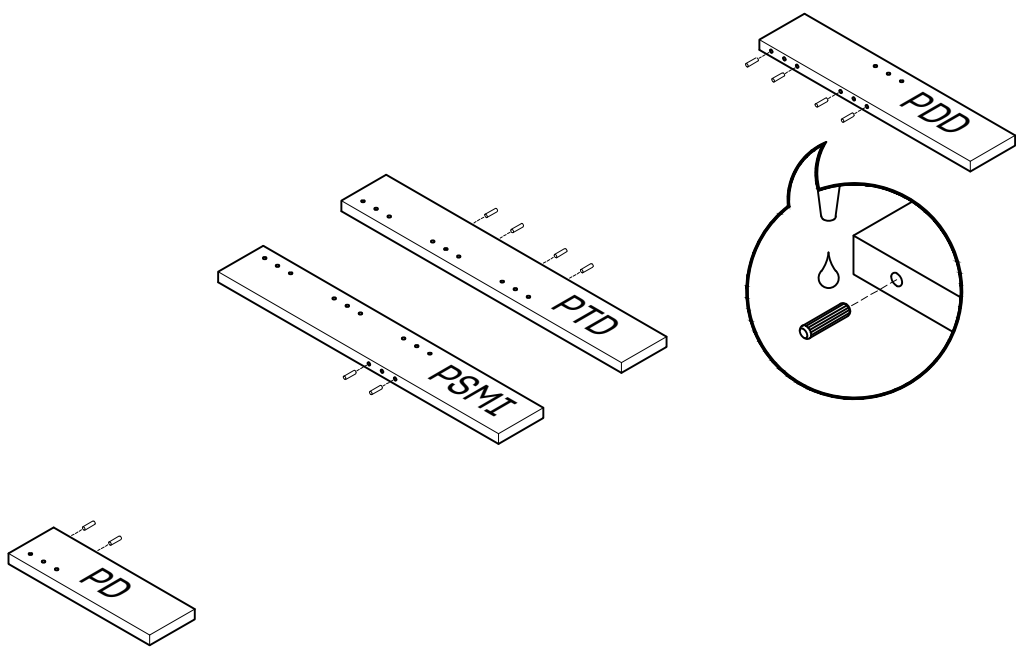

OREKA

sillón brazo izquierdo
fauteuil bras gauche
poltrona braço esquerdo

Sofa individual 1/2

Sillón individual izquierdo 2/2

* BH20-026

1  x 12  x 12

2  x 6

L U F E

3  x 12

4  x 6

L U F E

5  x 8  x 16

L U F E

6

x 10

L U F E