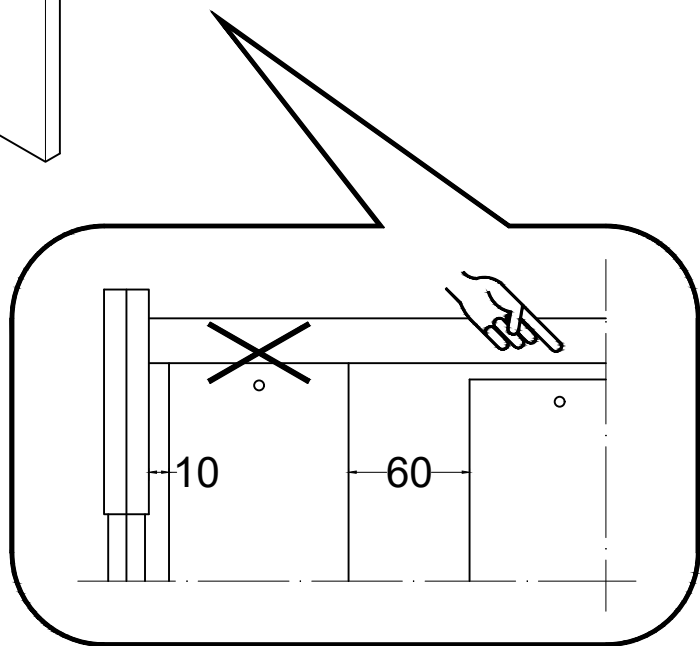

OREKA

sillón brazo izquierdo
fauteuil bras gauche
poltrona braço esquerdo

Sofa individual 1/2

Sillón individual izquierdo 2/2

* BH20-026

1  x 12  x 12

2  x 6

L U F E

3  x 12

4  x 6

L U F E

5  x 8  x 16

L U F E

6

x 10

L U F E