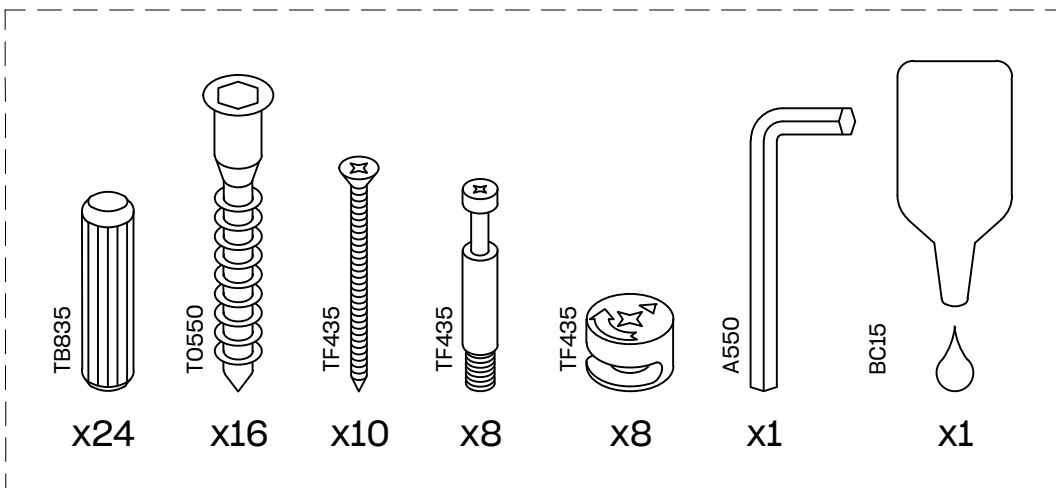

OREKA

sillón brazo izquierdo
fauteuil bras gauche
poltrona braço esquerdo

Sofa individual 1/2

Sillón individual izquierdo 2/2

* BH20-026

1  x 12  x 12

2  x 6

L U F E

3  x 12

4  x 6

L U F E

5  x 8  x 16

L U F E

6

x 10

L U F E