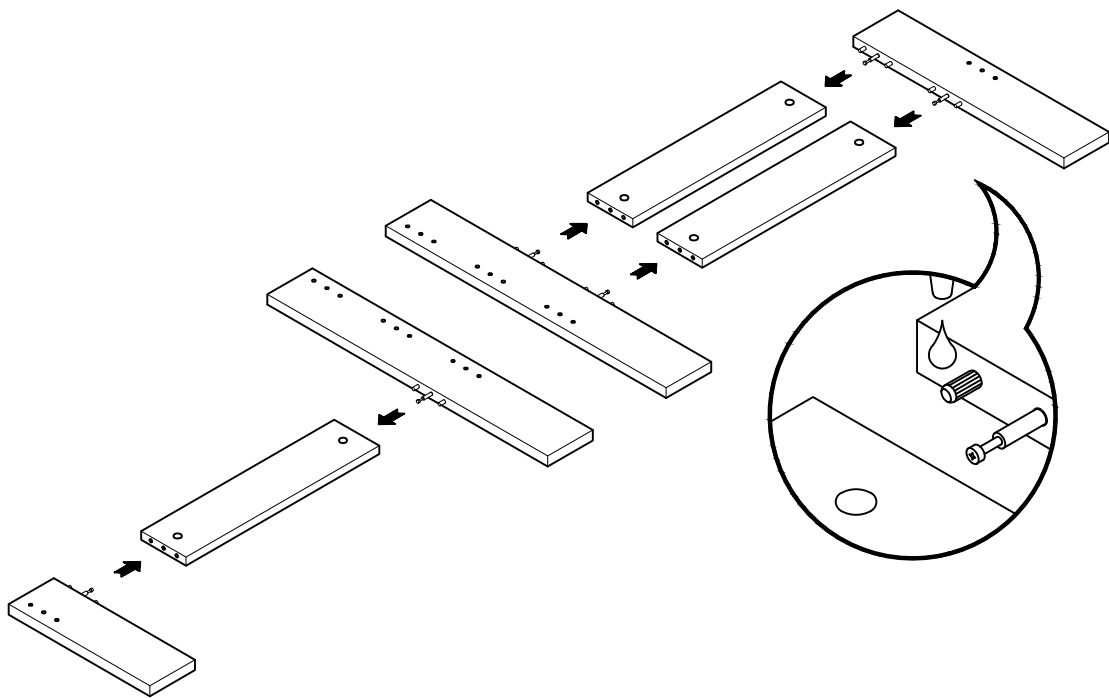

OREKA

sillón brazo izquierdo
fauteuil bras gauche
poltrona braço esquerdo

Sofa individual 1/2

Sillón individual izquierdo 2/2

* BH20-026

1  x 12  x 12

2  x 6

L U F E

3  x 12

4  x 6

L U F E

5  x 8  x 16

L U F E

6

x 10

L U F E