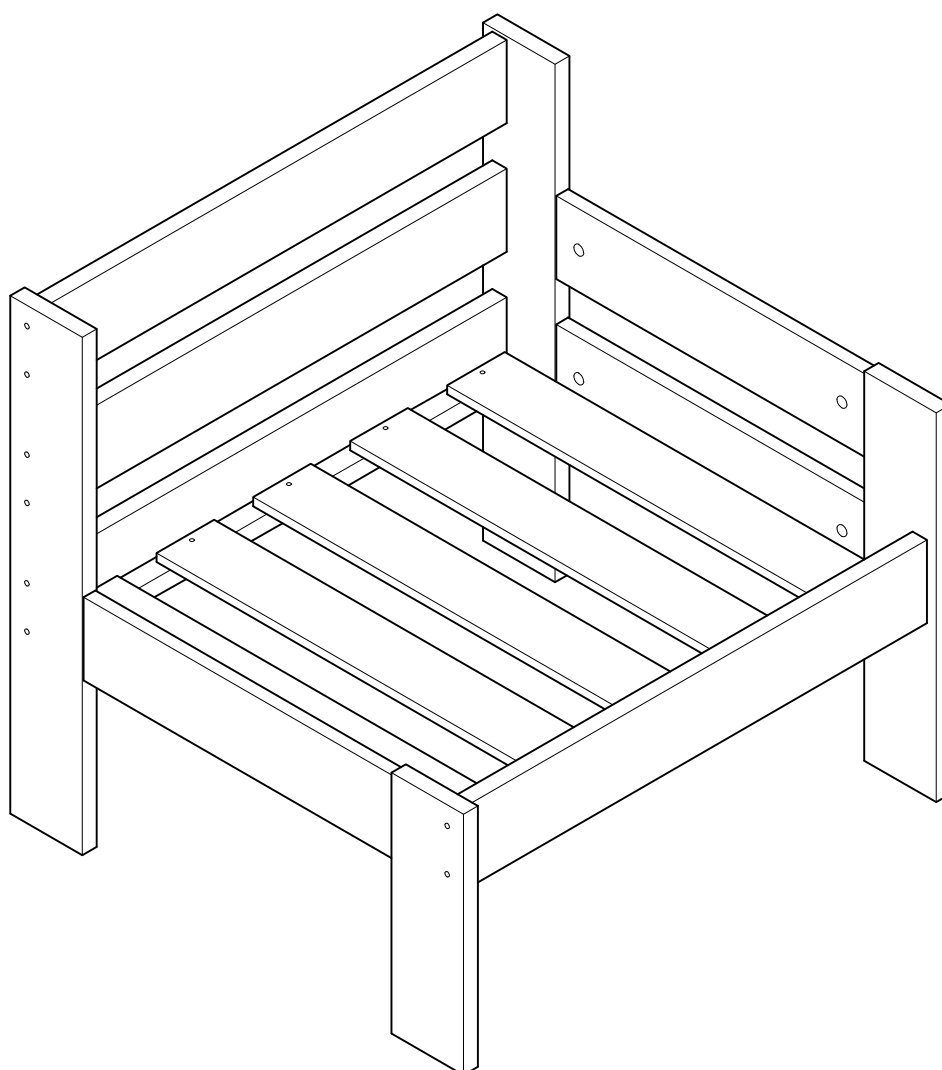

OREKA

sillón brazo izquierdo
fauteuil bras gauche
poltrona braço esquerdo

Sofa individual 1/2

Sillón individual izquierdo 2/2

* BH20-026

1  x 12  x 12

2  x 6

L U F E

3  x 12

4  x 6

L U F E

5  x 8  x 16

L U F E

6

x 10

L U F E