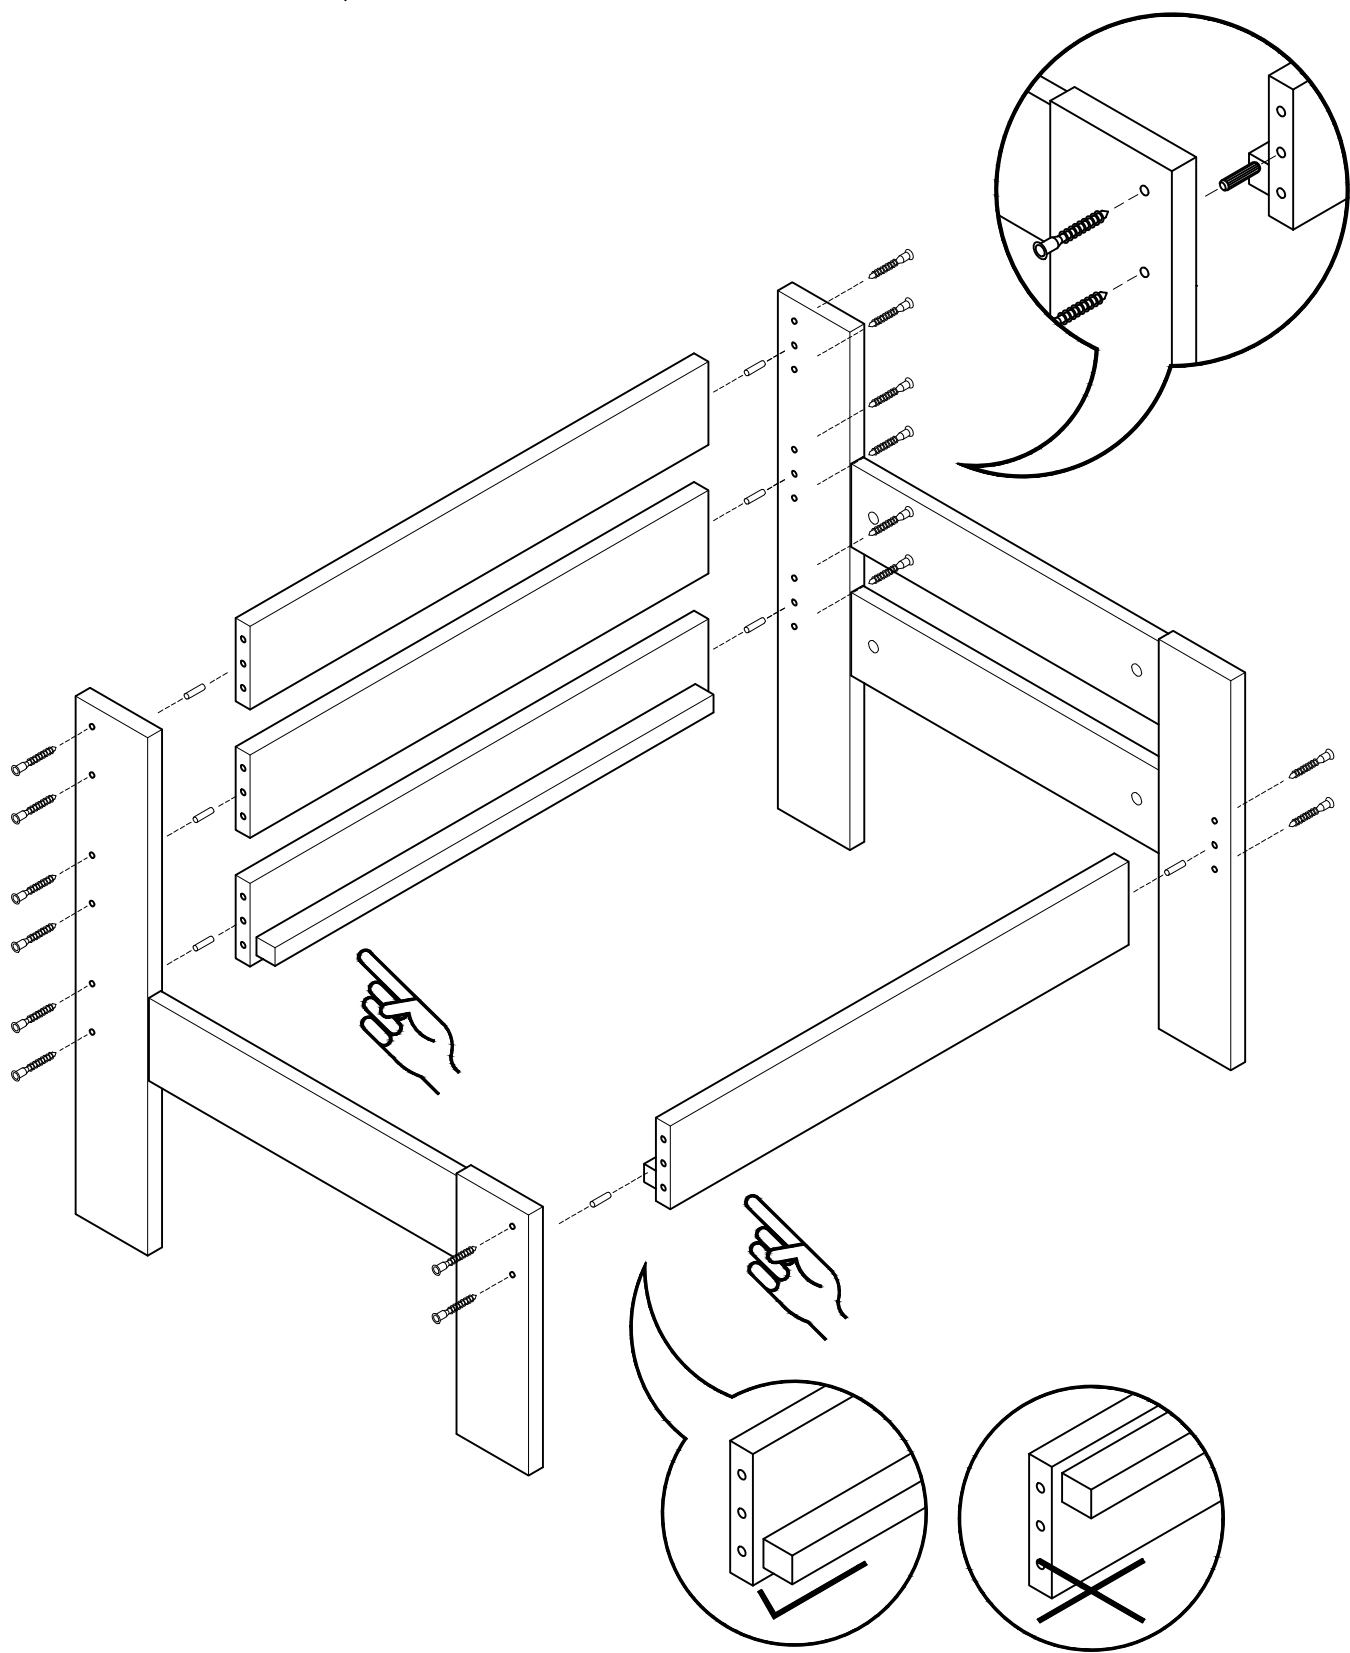

OREKA

sillón brazo izquierdo
fauteuil bras gauche
poltrona braço esquerdo

Sofa individual 1/2

Sillón individual izquierdo 2/2

* BH20-026

1  x 12  x 12

2  x 6

L U F E

3  x 12

4  x 6

L U F E

5  x 8  x 16

L U F E

6

x 10

L U F E