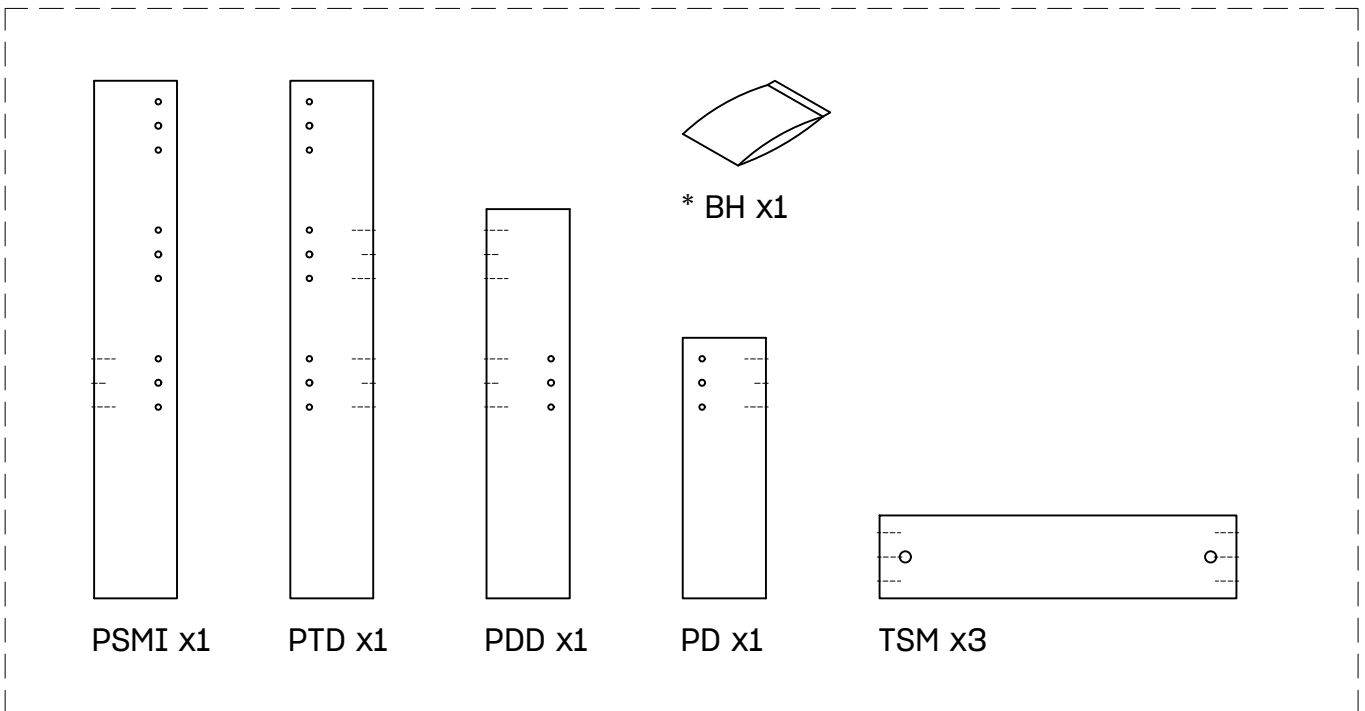

OREKA

sillón brazo izquierdo
fauteuil bras gauche
poltrona braço esquerdo

Sofa individual 1/2

Sillón individual izquierdo 2/2

* BH20-026

1  x 12  x 12

2  x 6

L U F E

3  x 12

4  x 6

L U F E

5  x 8  x 16

L U F E

6

x 10

L U F E