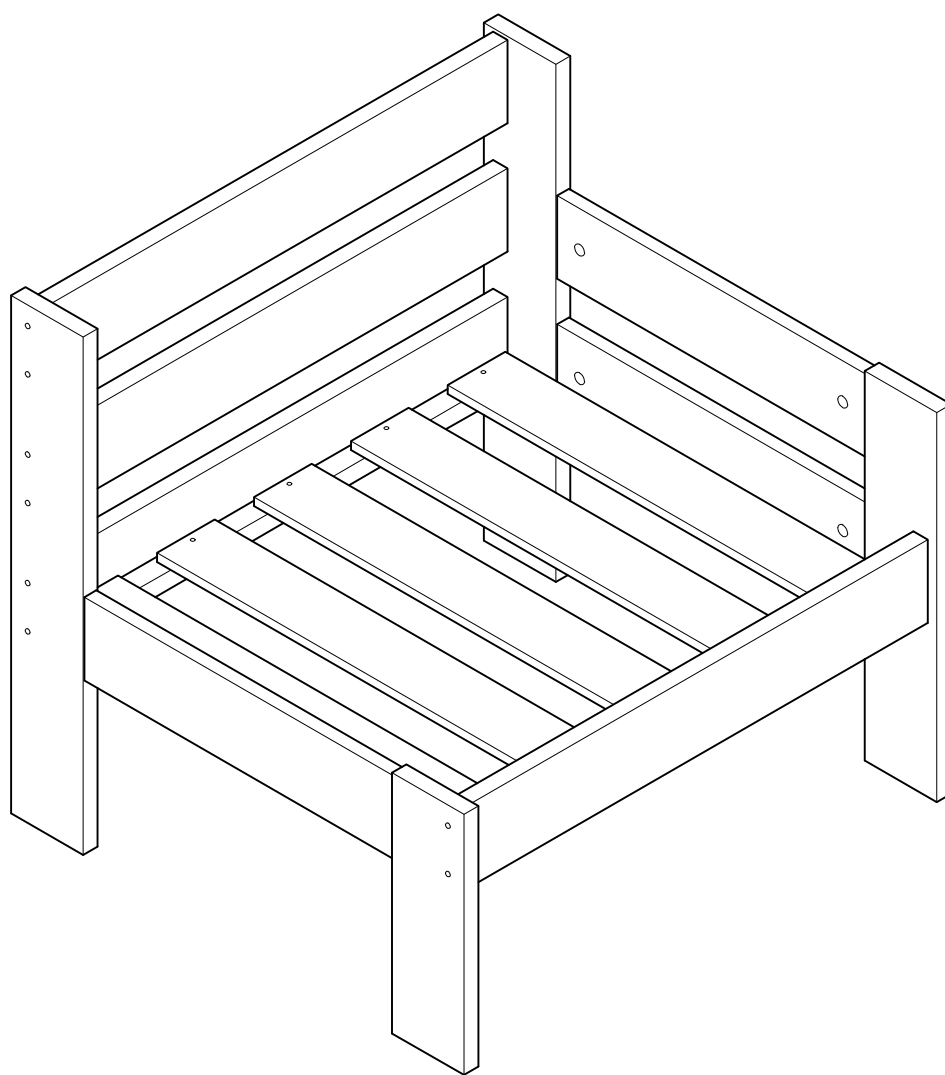

OREKA

sillón brazo izquierdo
fauteuil bras gauche
poltrona braço esquerdo

Sofa individual 1/2

Sillón individual izquierdo 2/2

* BH20-026

1  x 12  x 12

2  x 6

L U F E

3  x 12

4  x 6

L U F E

5  x 8  x 16

L U F E

6

x 10

L U F E