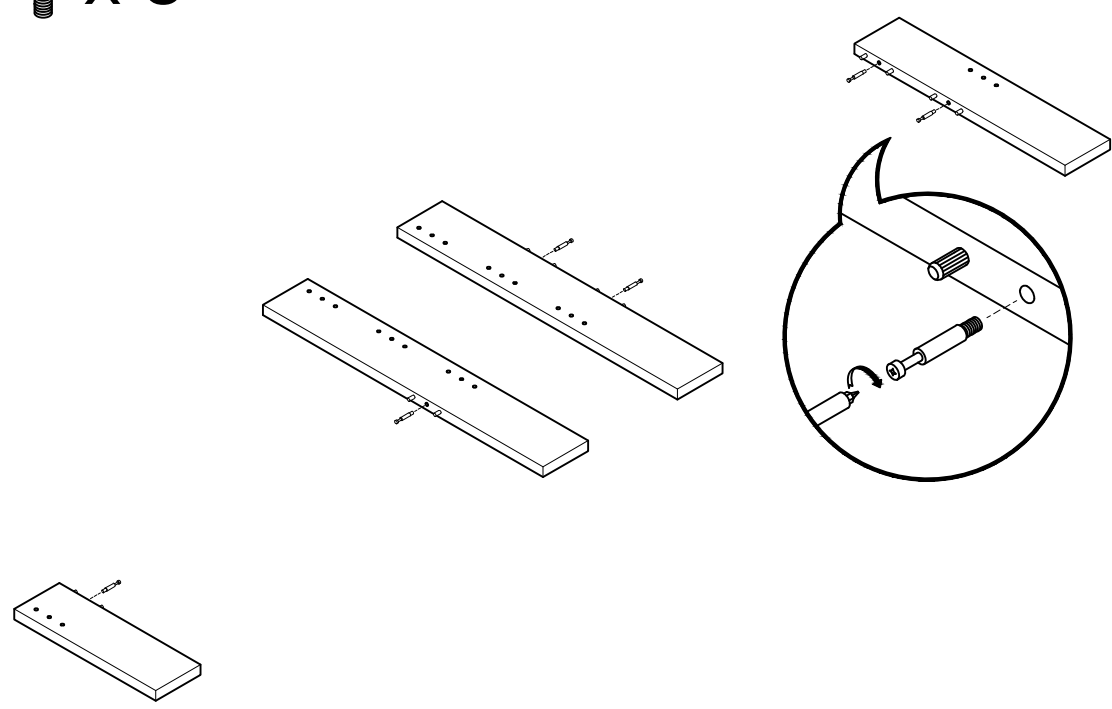

OREKA

sillón brazo izquierdo
fauteuil bras gauche
poltrona braço esquerdo

Sofa individual 1/2

Sillón individual izquierdo 2/2

* BH20-026

1  x 12  x 12

2  x 6

L U F E

3  x 12

4  x 6

L U F E

5  x 8  x 16

L U F E

6

x 10

L U F E