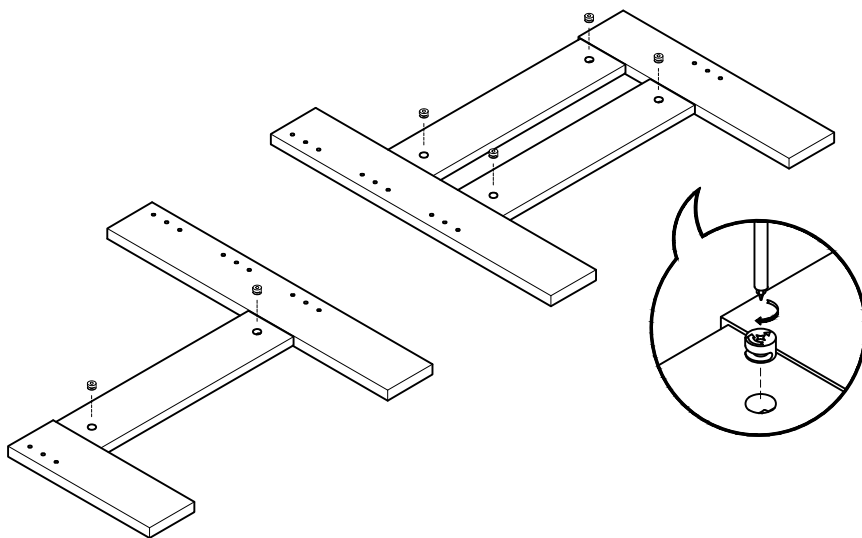

OREKA

sillón brazo izquierdo
fauteuil bras gauche
poltrona braço esquerdo

Sofa individual 1/2

Sillón individual izquierdo 2/2

* BH20-026

1  x 12  x 12

2  x 6

L U F E

3  x 12

4  x 6

L U F E

5  x 8  x 16

L U F E

6

x 10

L U F E