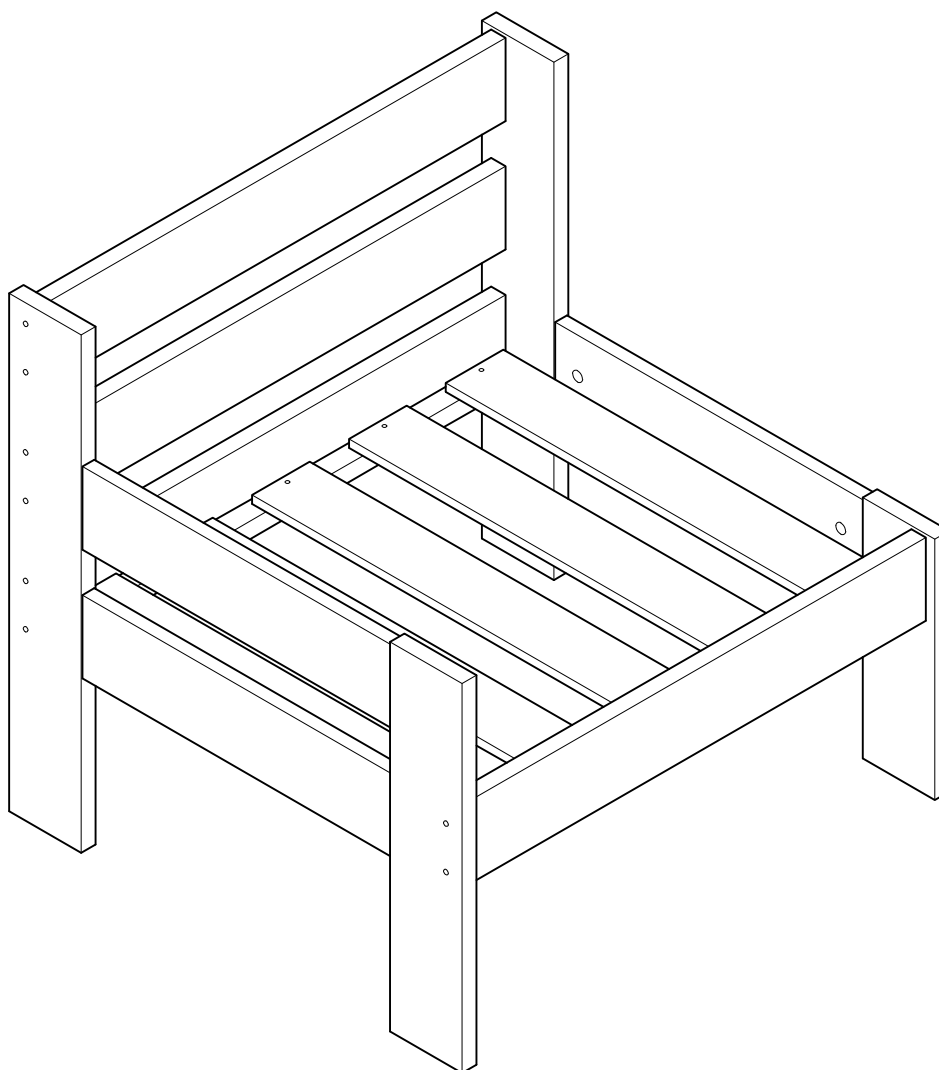

OREKA

sillón brazo derecho
fauteuil bras droit
poltrona braço direito

L U F E

Sofa individual 1/2

Sillón individual derecho 2/2

* BH20-026

1  x 12  x 12

2  x 6

L U F E

3  x 8

4  x 6

L U F E

5  x 8  x 16

LUF E

6

x 10