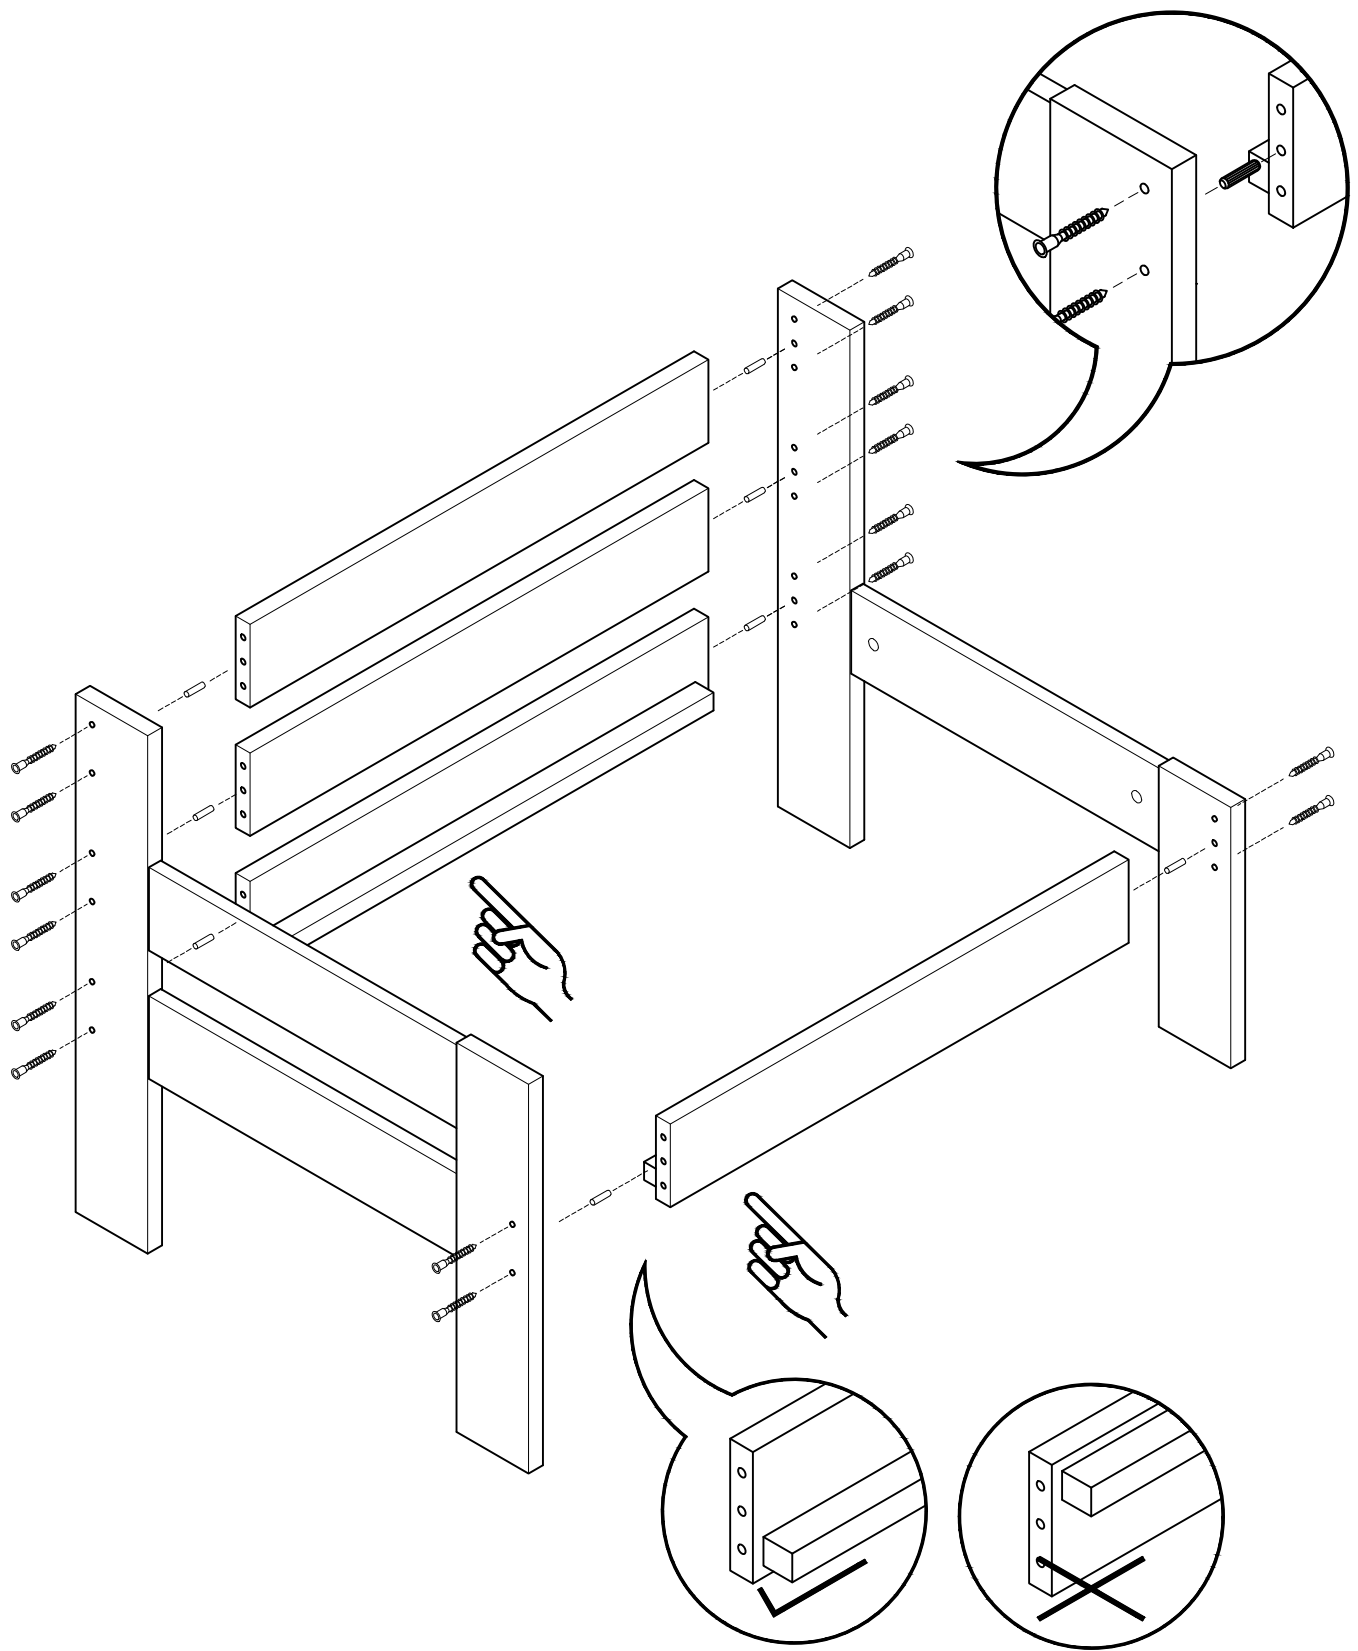

OREKA

sillón brazo derecho
fauteuil bras droit
poltrona braço direito

L U F E

Sofa individual 1/2

Sillón individual derecho 2/2

* BH20-026

1  x 12  x 12

2  x 6

L U F E

3  x 8

4  x 6

L U F E

5  x 8  x 16

LUF E

6

x 10