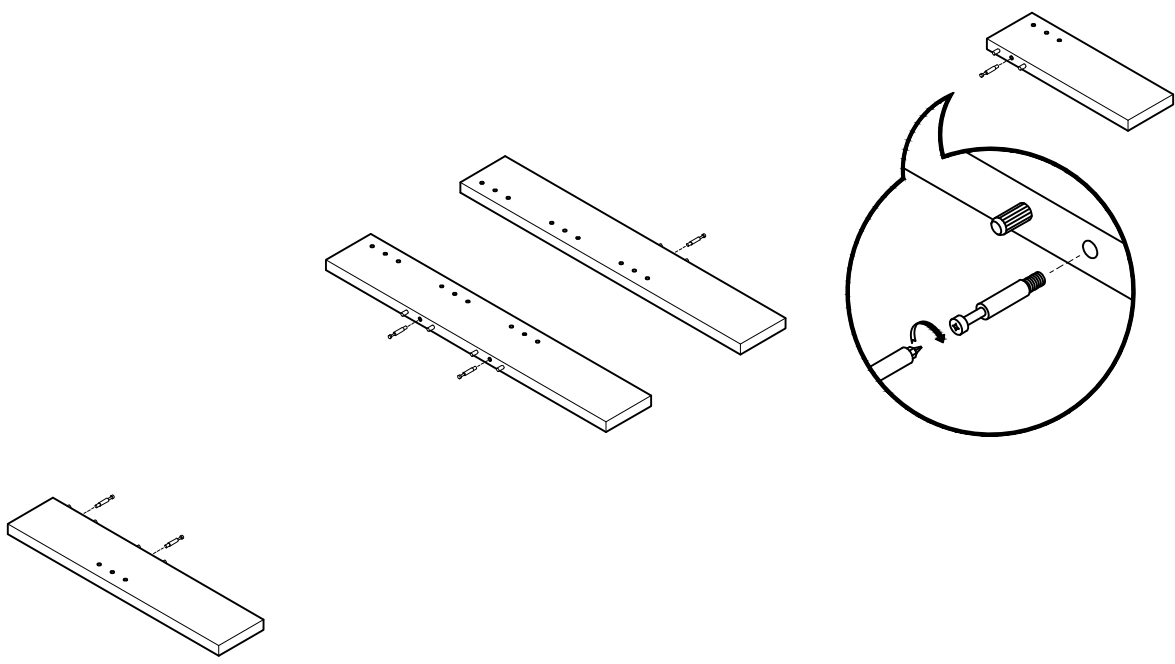

OREKA

sillón brazo derecho
fauteuil bras droit
poltrona braço direito

L U F E

Sofa individual 1/2

Sillón individual derecho 2/2

* BH20-026

1  x 12  x 12

2  x 6

L U F E

3  x 8

4  x 6

L U F E

5  x 8  x 16

LUF E

6

x 10