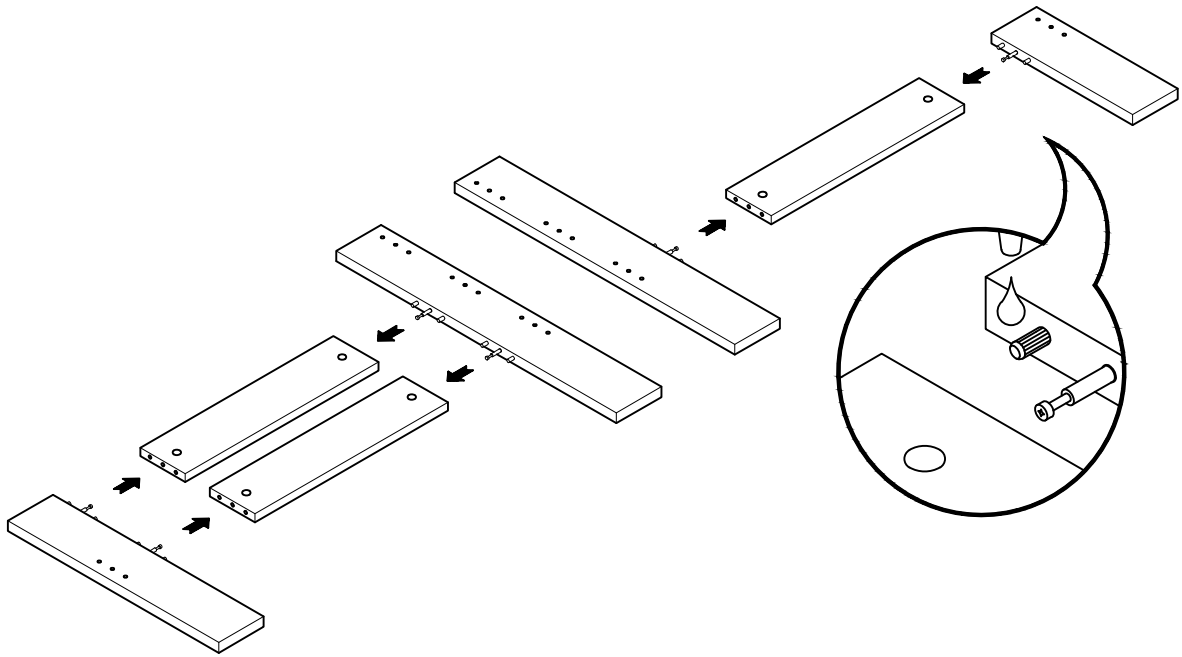

OREKA

sillón brazo derecho
fauteuil bras droit
poltrona braço direito

L U F E

Sofa individual 1/2

Sillón individual derecho 2/2

* BH20-026

1  x 12  x 12

2  x 6

L U F E

3  x 8

4  x 6

L U F E

5  x 8  x 16

LUF E

6

x 10