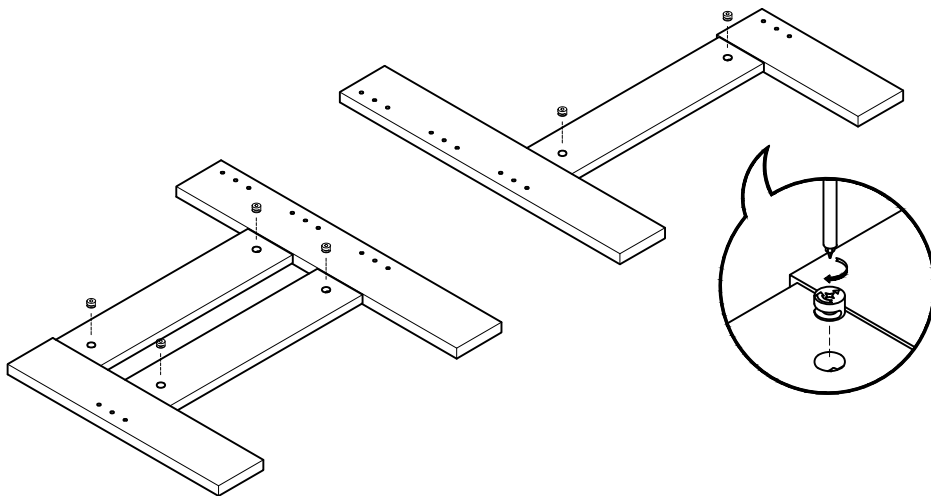

OREKA

sillón brazo derecho
fauteuil bras droit
poltrona braço direito

L U F E

Sofa individual 1/2

Sillón individual derecho 2/2

* BH20-026

1  x 12  x 12

2  x 6

L U F E

3  x 8

4  x 6

L U F E

5  x 8  x 16

LUF E

6

x 10