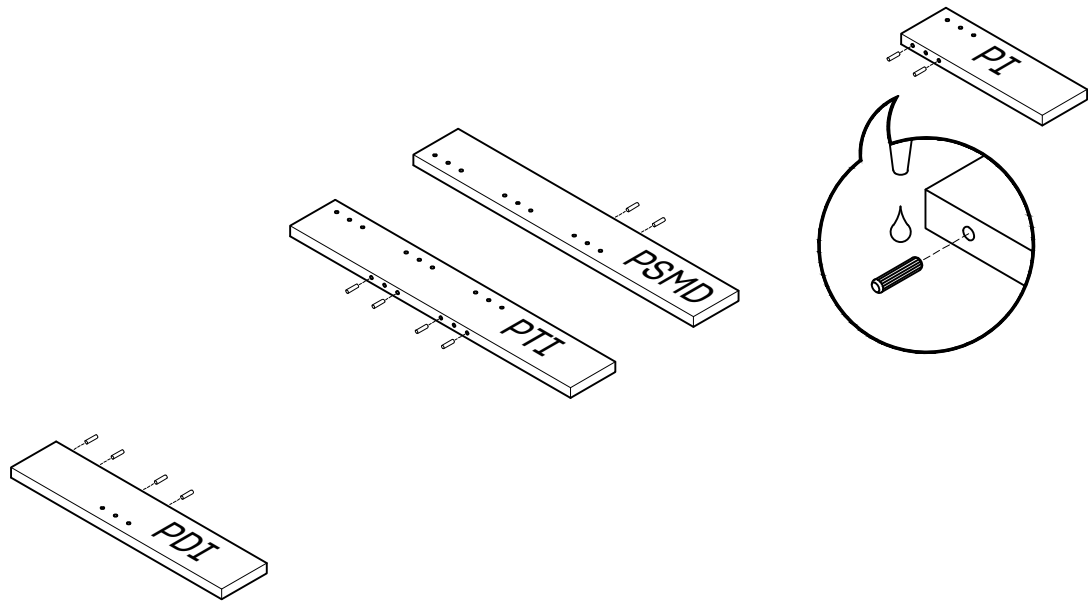

OREKA

sillón brazo derecho
fauteuil bras droit
poltrona braço direito

L U F E

Sofa individual 1/2

Sillón individual derecho 2/2

* BH20-026

1  x 12  x 12

2  x 6

L U F E

3  x 8

4  x 6

L U F E

5  x 8  x 16

LUF E

6

x 10