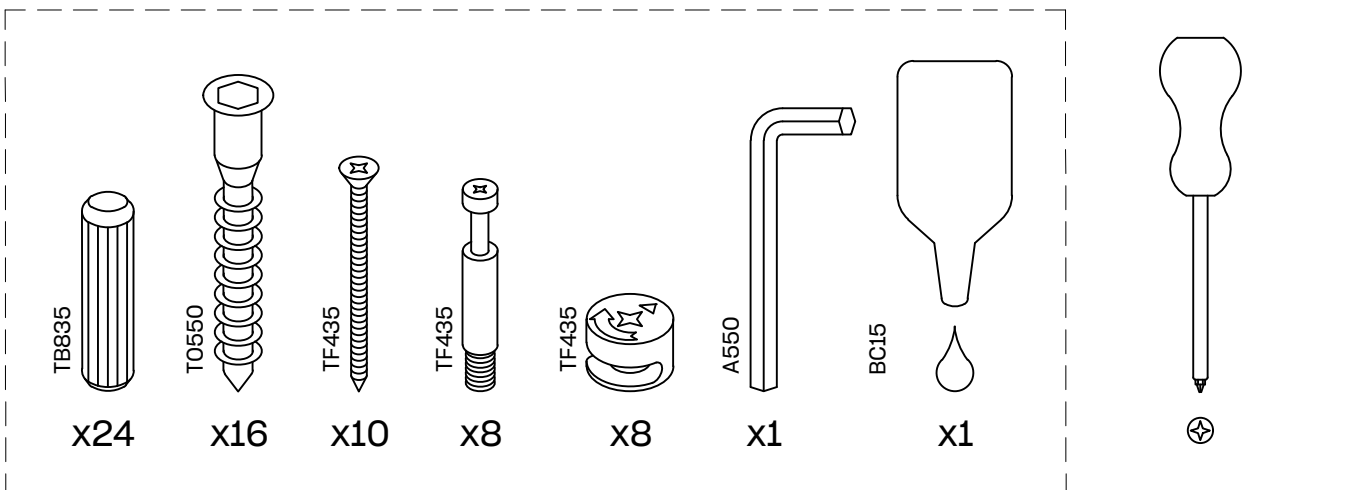

OREKA

sillón brazo derecho
fauteuil bras droit
poltrona braço direito

L U F E

Sofa individual 1/2

Sillón individual derecho 2/2

* BH20-026

1  x 12  x 12

2  x 6

L U F E

3  x 8

4  x 6

L U F E

5  x 8  x 16

LUF E

6

x 10