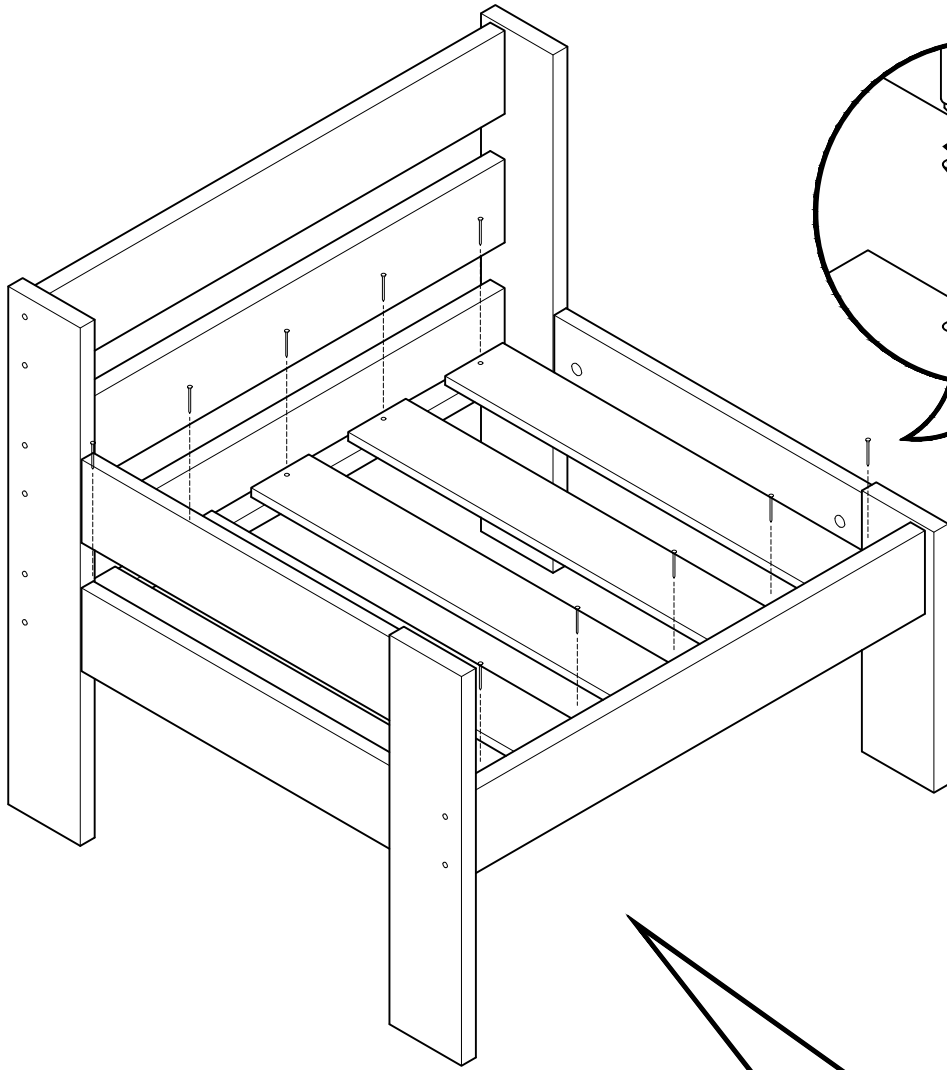

OREKA

sillón brazo derecho
fauteuil bras droit
poltrona braço direito

L U F E

Sofa individual 1/2

Sillón individual derecho 2/2

* BH20-026

1  x 12  x 12

2  x 6

L U F E

3  x 8

4  x 6

L U F E

5  x 8  x 16

LUF E

6

x 10