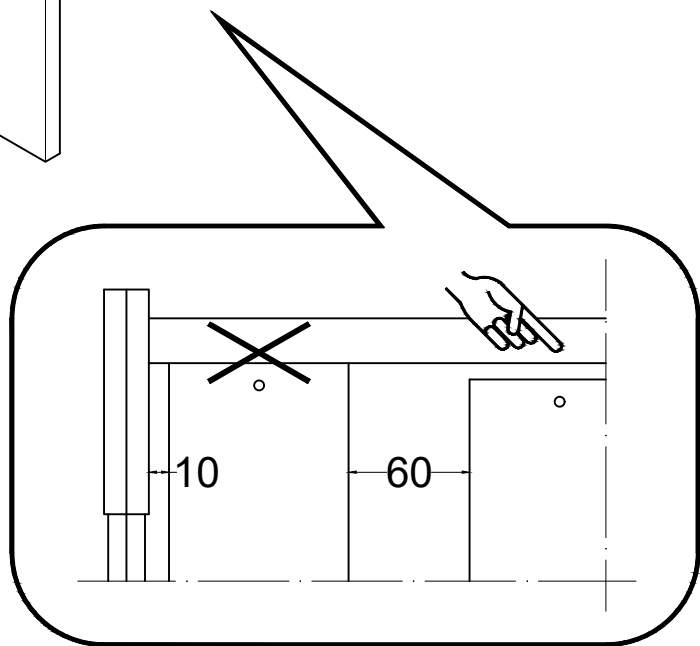

OREKA

sillón brazo derecho
fauteuil bras droit
poltrona braço direito

L U F E

Sofa individual 1/2

Sillón individual derecho 2/2

* BH20-026

1  x 12  x 12

2  x 6

L U F E

3  x 8

4  x 6

L U F E

5  x 8  x 16

LUF E

6

x 10