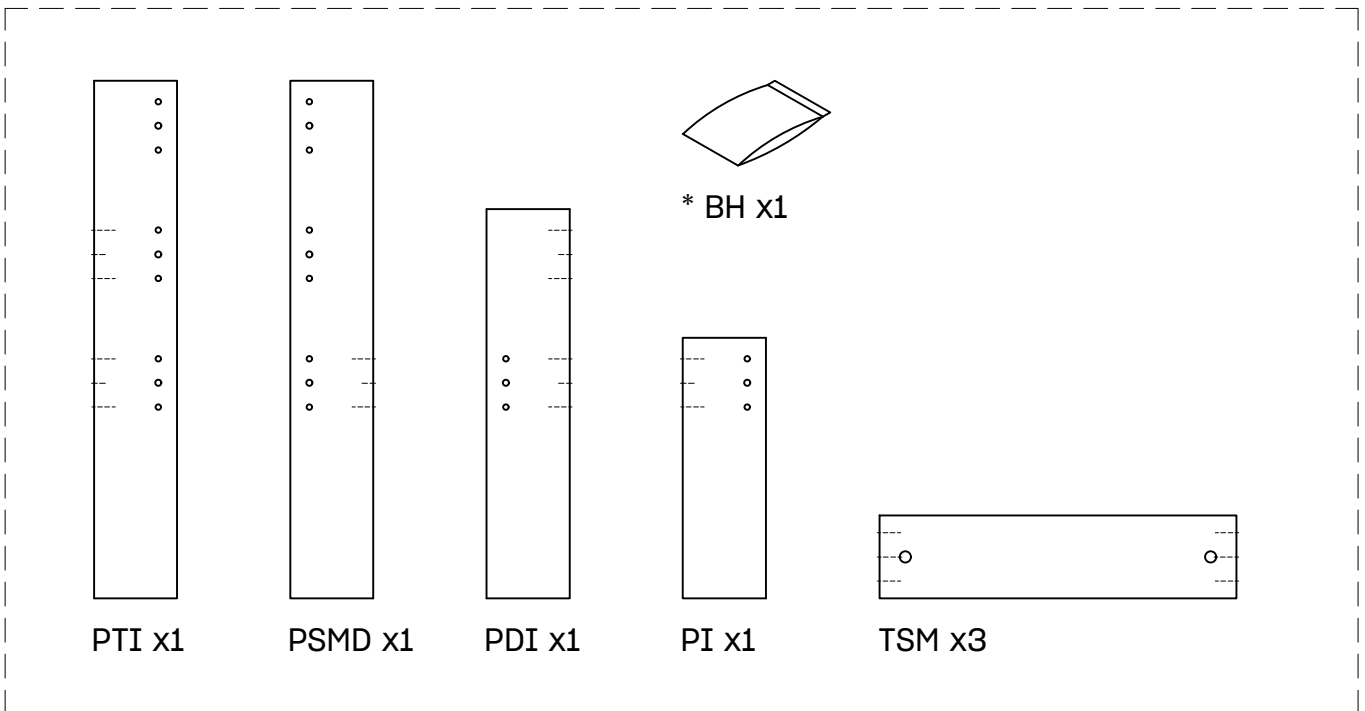

OREKA

sillón brazo derecho
fauteuil bras droit
poltrona braço direito

L U F E

Sofa individual 1/2

Sillón individual derecho 2/2

* BH20-026

1  x 12  x 12

2  x 6

L U F E

3  x 8

4  x 6

L U F E

5  x 8  x 16

LUF E

6

x 10