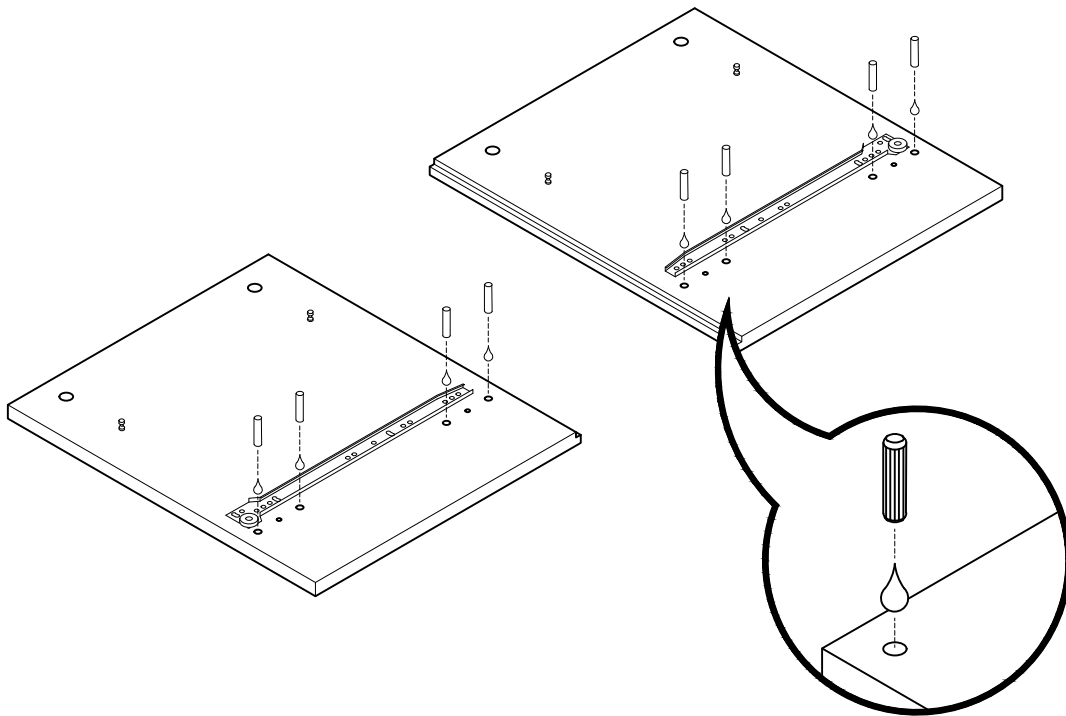

LIBE

mueble TV con dos cajones
meuble TV avec deux tiroirs
móvel TV com duas gavetas

Ninao mueble TV

* BH23-002

Cajón TV

* BH23-005

Ninao mueble TV

BH23-002

1  x 8  x 2+2  x 8

L U F E

2  x 8

3  x 4

L U F E

4  x 2

5  x 4

L U F E

11  x 6

L U F E

12

13

x 1

L U F E

Cajón TV

BH23-005