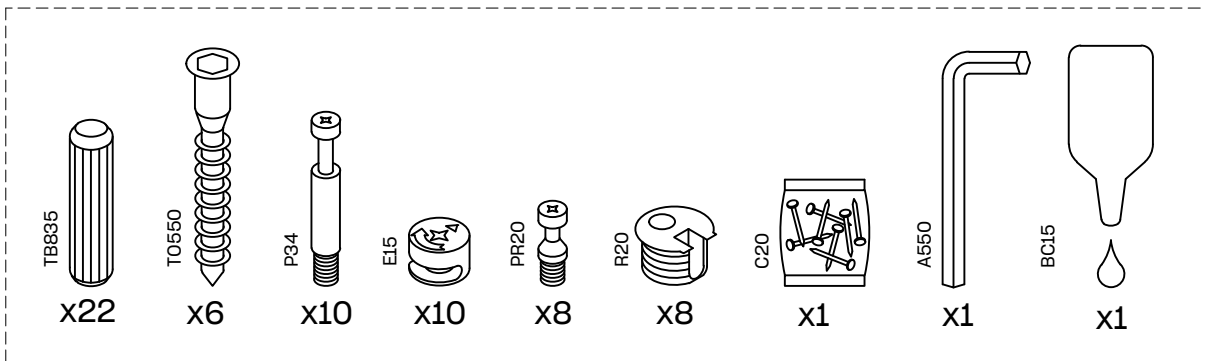

LIBE

mueble TV con dos cajones
meuble TV avec deux tiroirs
móvel TV com duas gavetas

Ninao mueble TV

* BH23-002

Cajón TV

* BH23-005

Ninao mueble TV

BH23-002

1  x 8  x 2+2  x 8

L U F E

2  x 8

3  x 4

L U F E

4  x 2

5  x 4

L U F E

11  x 6

L U F E

12

13

x 1

L U F E

Cajón TV

BH23-005