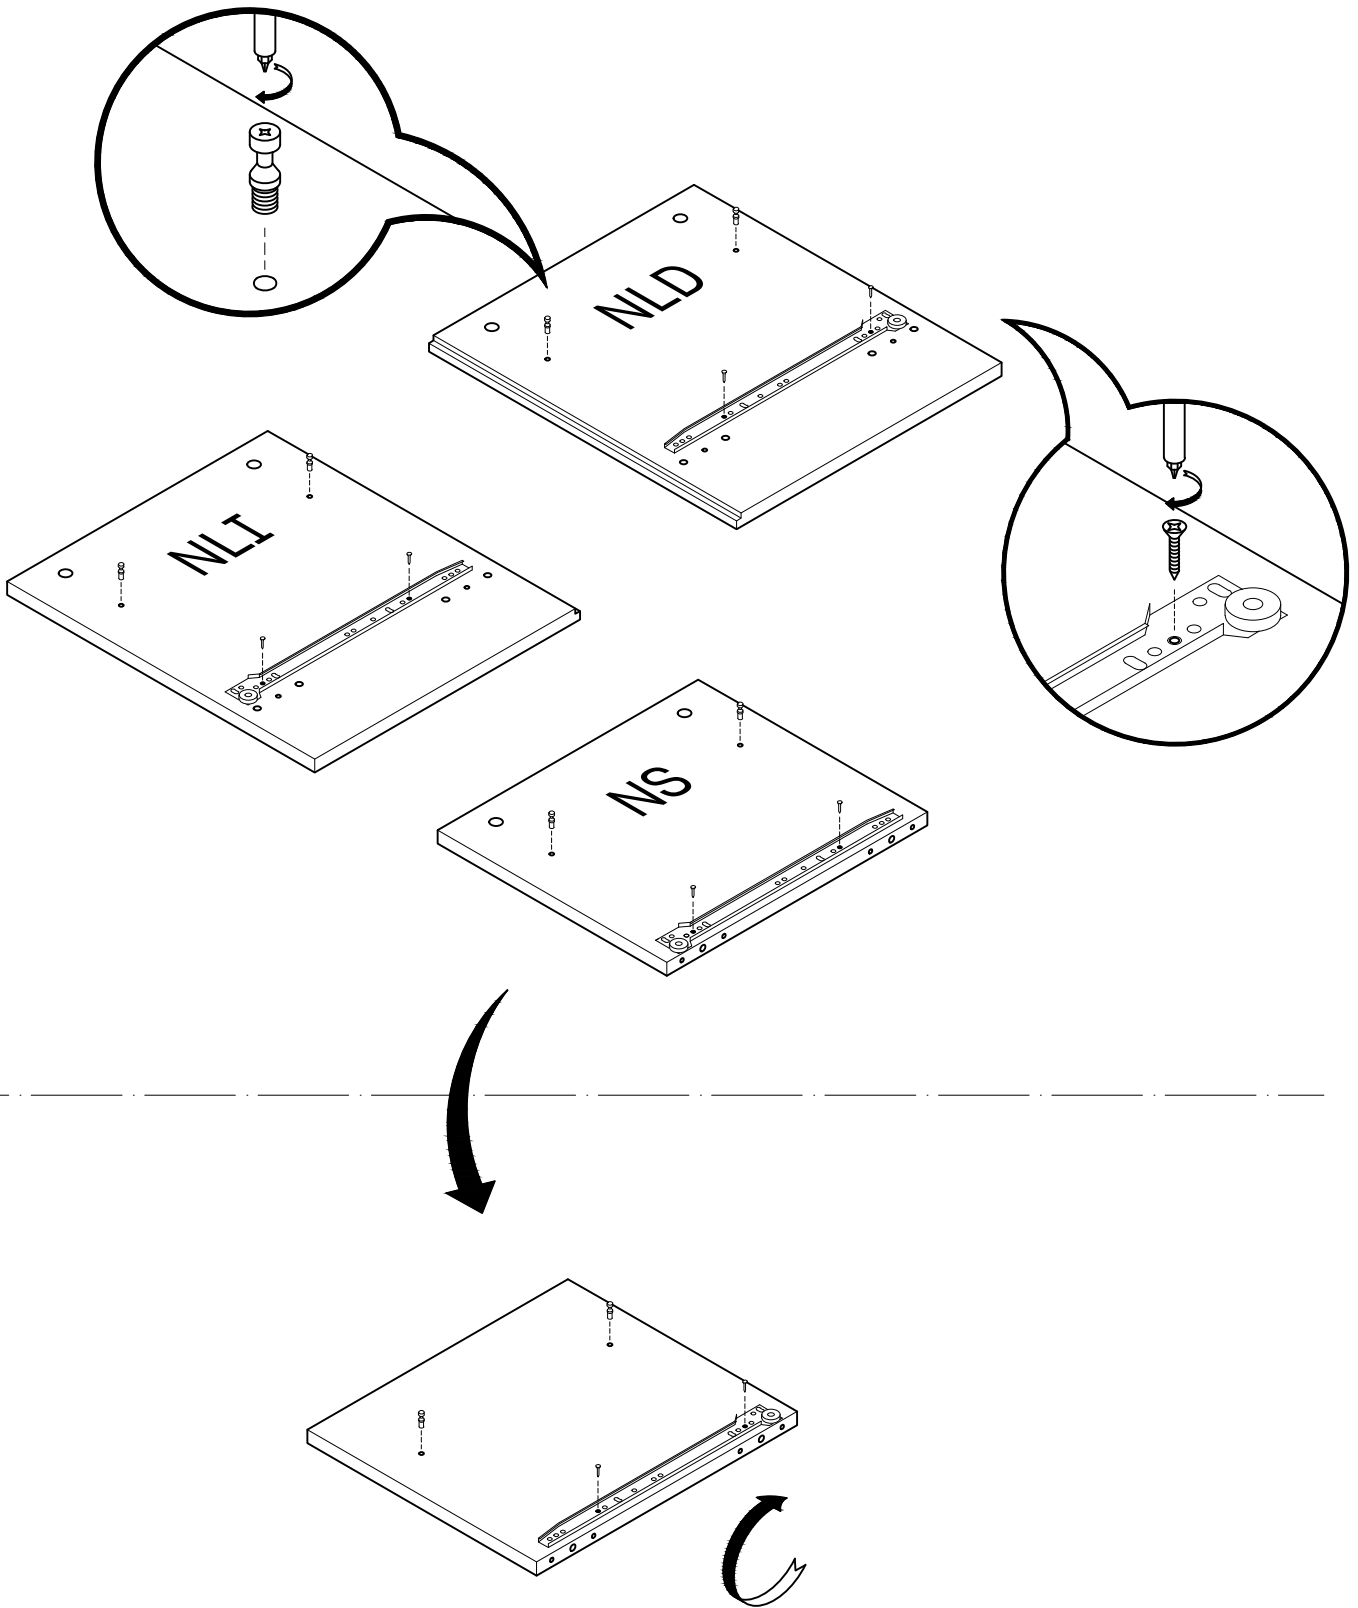

LIBE

mueble TV con dos cajones
meuble TV avec deux tiroirs
móvel TV com duas gavetas

Ninao mueble TV

* BH23-002

Cajón TV

* BH23-005

Ninao mueble TV

BH23-002

1  x 8  x 2+2  x 8

L U F E

2  x 8

3  x 4

L U F E

4  x 2

5  x 4

L U F E

11  x 6

L U F E

12

13

x 1

L U F E

Cajón TV

BH23-005

x2

15  x 2

16  x 4

L U F E

17

18

x 4

L U F E