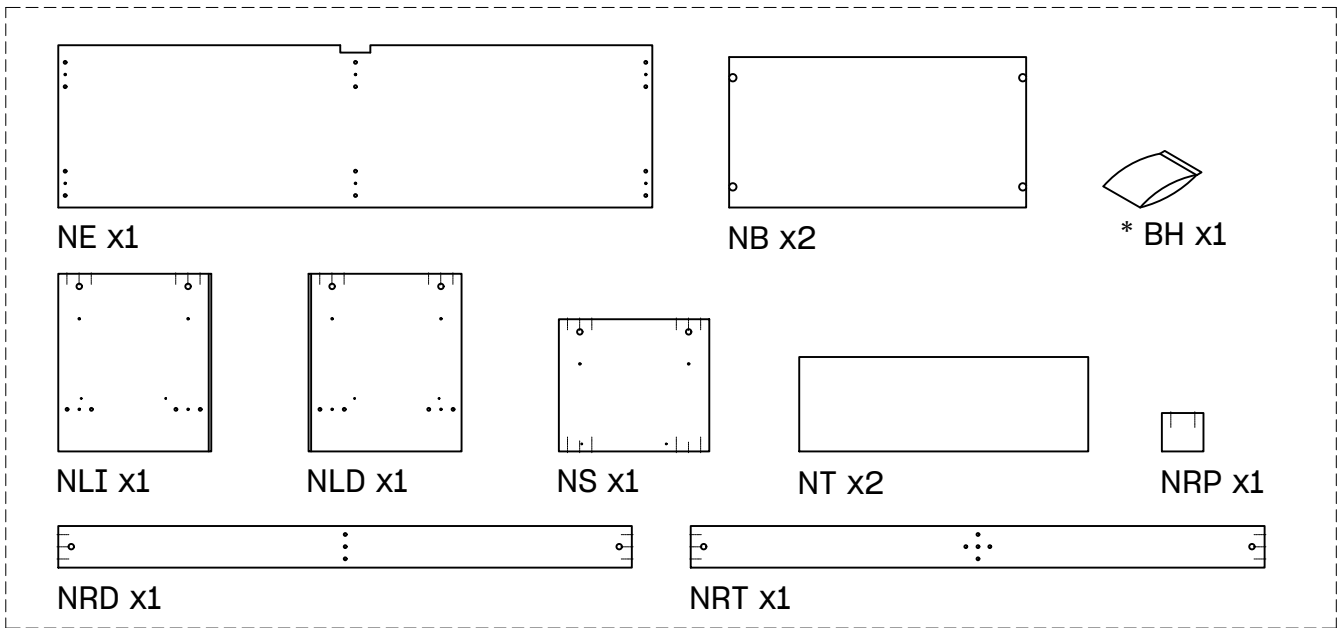

LIBE

mueble TV con dos cajones
meuble TV avec deux tiroirs
móvel TV com duas gavetas

Ninao mueble TV

* BH23-002

Cajón TV

* BH23-005

Ninao mueble TV

BH23-002

1  x 8  x 2+2  x 8

L U F E

2  x 8

3  x 4

L U F E

4  x 2

5  x 4

L U F E

11  x 6

L U F E

12

13

x 1

L U F E

Cajón TV

BH23-005

x2

15  x 2

16  x 4

L U F E

17

18

x 4

L U F E