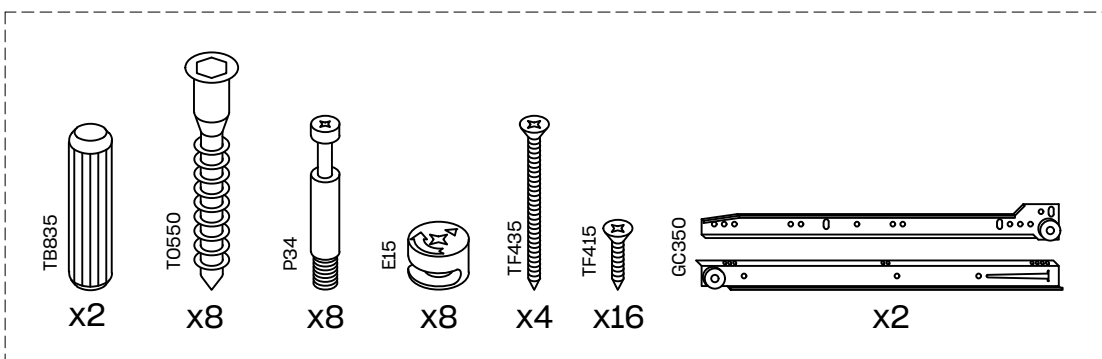

LIBE

mueble TV con dos cajones
meuble TV avec deux tiroirs
móvel TV com duas gavetas

Ninao mueble TV

* BH23-002

Cajón TV

* BH23-005

Ninao mueble TV

BH23-002

1  x 8  x 2+2  x 8

L U F E

2  x 8

3  x 4

L U F E

4  x 2

5  x 4

L U F E

11  x 6

L U F E

12

13

x 1

L U F E

Cajón TV

BH23-005