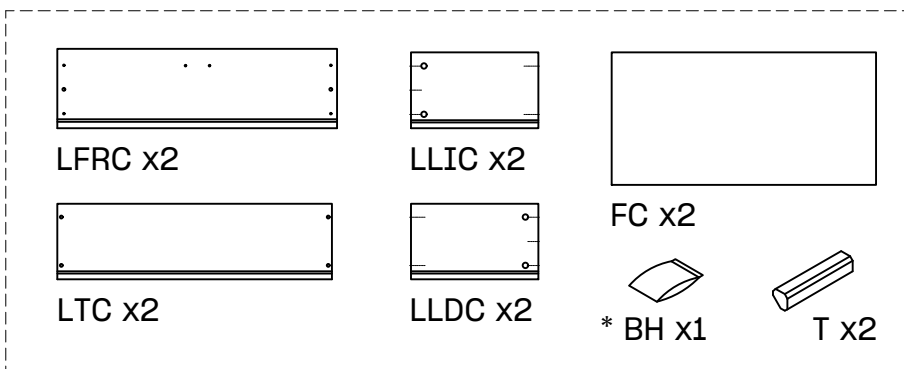

LIBE

mueble TV con dos cajones
meuble TV avec deux tiroirs
móvel TV com duas gavetas

Ninao mueble TV

* BH23-002

Cajón TV

* BH23-005

Ninao mueble TV

BH23-002

1  x 8  x 2+2  x 8

L U F E

2  x 8

3  x 4

L U F E

4  x 2

5  x 4

L U F E

11  x 6

L U F E

12

13

x 1

L U F E

Cajón TV

BH23-005