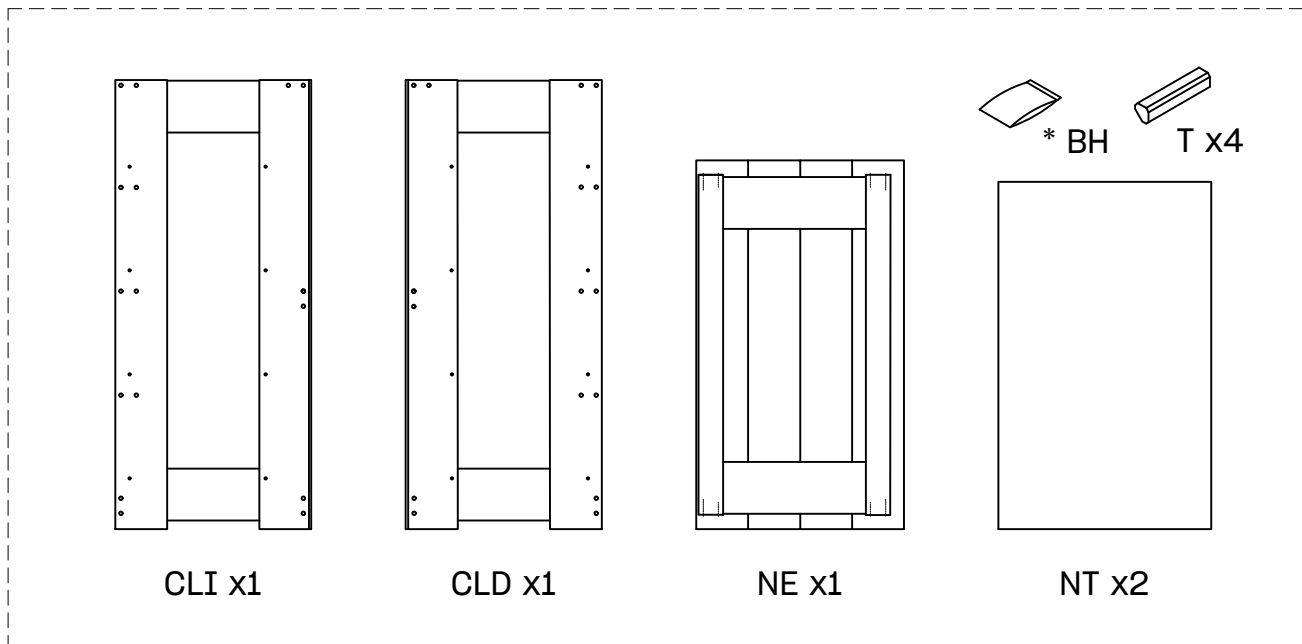

NINAO

cómoda
commode
cómoda

L U F E

Comoda Ninao 2/1

Comoda Ninao 2/2

* BH20-043

1

 x 16

x 4+4

L U F E

2  x 16

L U F E

3

L U F E

4

x 8

L U F E

5

LUFÉ

6

x 1

L U F E

7  x 2

8  x 4