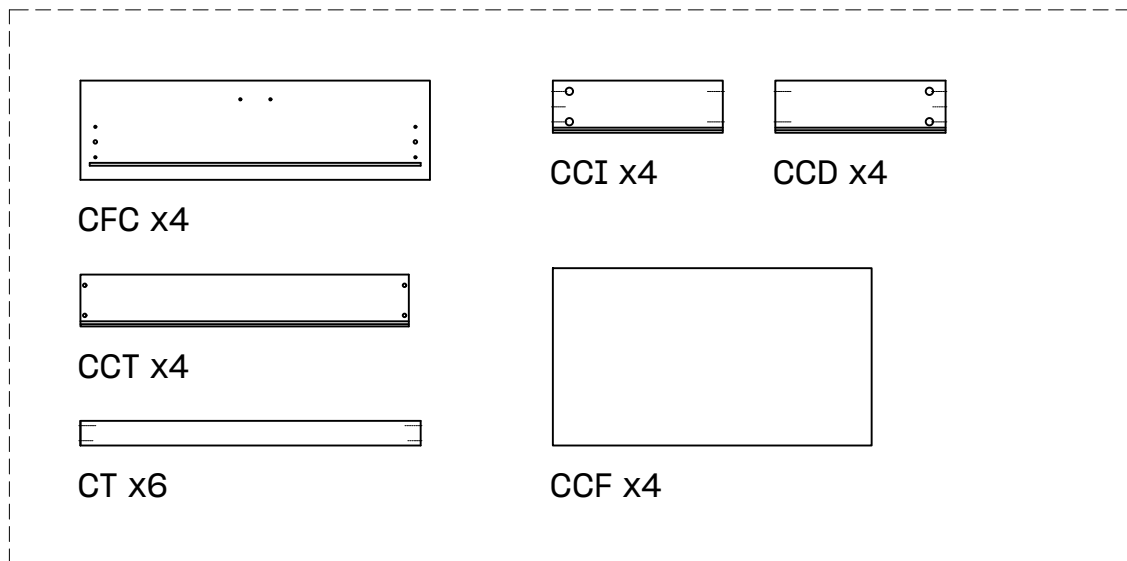

NINAO

cómoda
commode
cómoda

L U F E

Comoda Ninao 2/1

Comoda Ninao 2/2

* BH20-043

1

 x 16

x 4+4

L U F E

2  x 16

L U F E

3

L U F E

4

x 8

L U F E

5

LUFÉ

6

x 1

L U F E

7  x 2

8  x 4