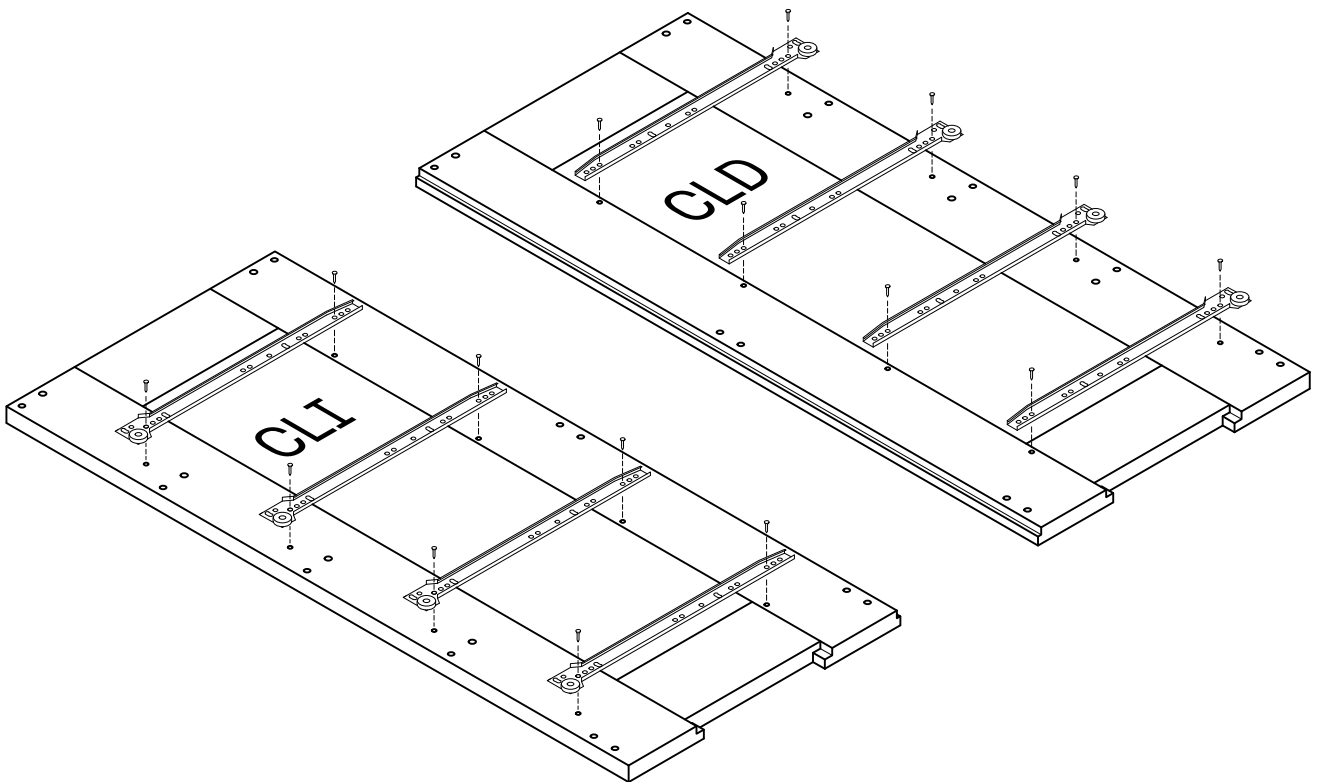

NINAO

cómoda
commode
cómoda

L U F E

Comoda Ninao 2/1

Comoda Ninao 2/2

* BH20-043

1

 x 16

x 4+4

L U F E

2  x 16

L U F E

3

L U F E

4

x 8

L U F E

5

LUFÉ

6

x 1

L U F E

7  x 2

8  x 4