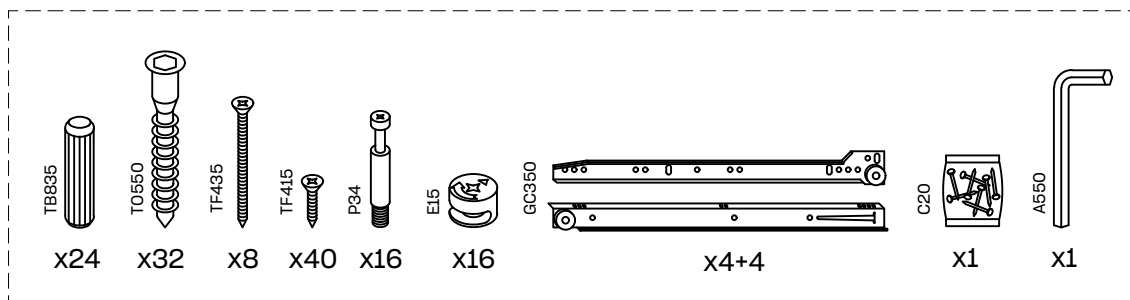

NINAO

cómoda
commode
cómoda

L U F E

Comoda Ninao 2/1

Comoda Ninao 2/2

* BH20-043

1

 x 16

x 4+4

L U F E

2  x 16

L U F E

3

L U F E

4

x 8

L U F E

5

LUFÉ

6

x 1

L U F E

7  x 2

8  x 4