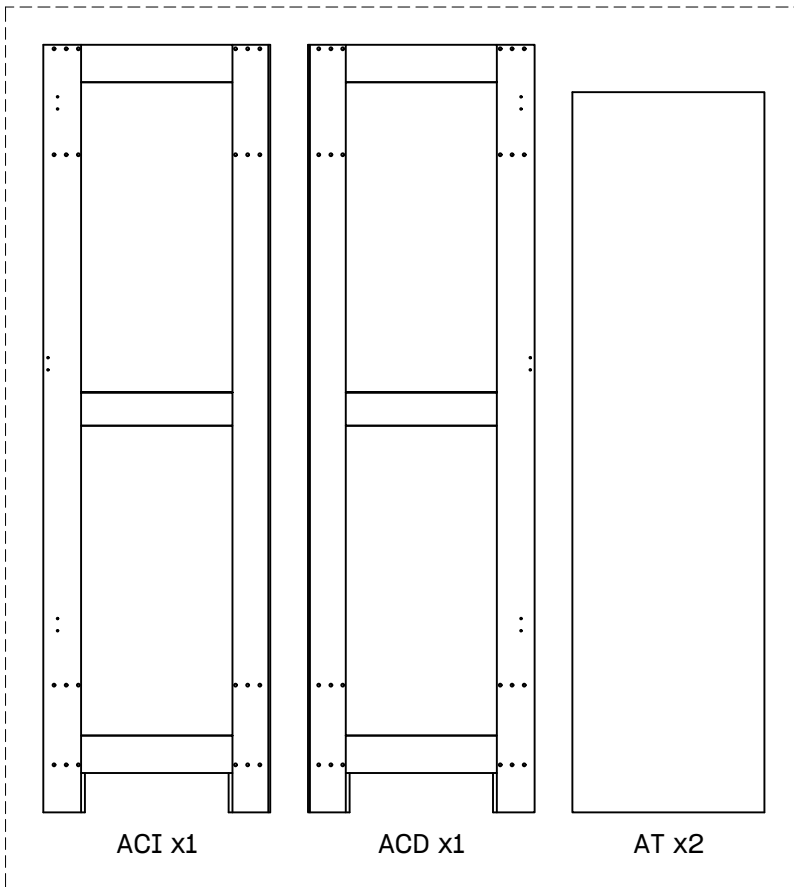

NINAO

armario
armoie
armário

L U F E

Armario 3/1

Armario 3/2

Armario 3/3

* BH20-041

1  x 16  x 6  x 12

L U F E

2  x 2  x 4

3

L U F E

4

LUF E

5

x 16

L U F E

6

x 16

L U F E

7

L U F E

8

x 1

x 4

L U F E

9

L U F E

10

x 6  x 12

L U F E

11