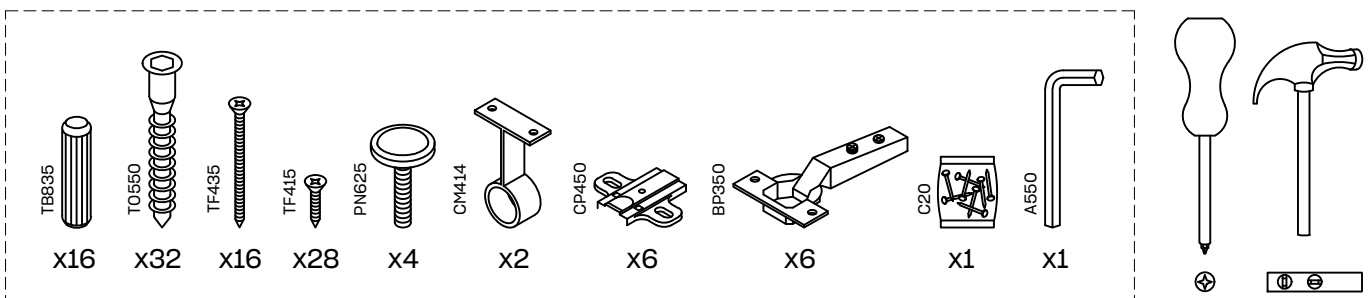

NINAO

armario
armoie
armário

L U F E

Armario 3/1

Armario 3/2

Armario 3/3

* BH20-041

1  x 16  x 6  x 12

L U F E

2  x 2  x 4

3

L U F E

4

LUF E

5

x 16