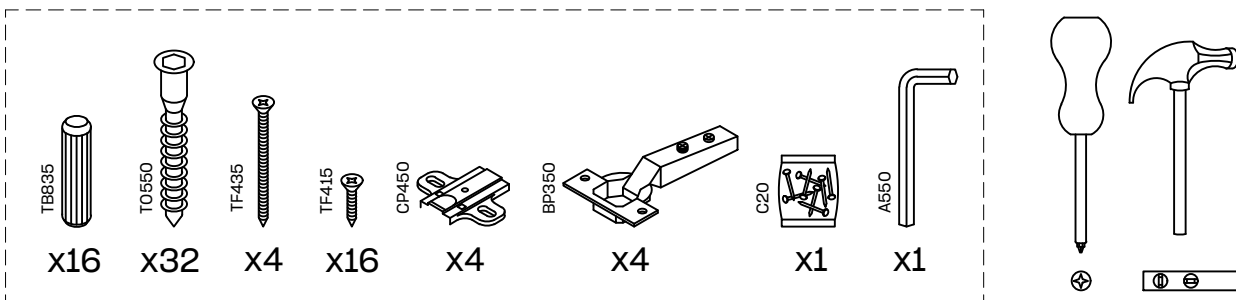

NINAO

aparador
buffet
aparador

Aparador 2/1

Aparador 2/2

* BH22-001

L U F E

1  x 16  x 4  x 8

L U F E

2

x 8

L U F E

3

L U F E

4

L U F E

5

x 1

L U F E

6

x 4

x 8

L U F E

7

L U F E