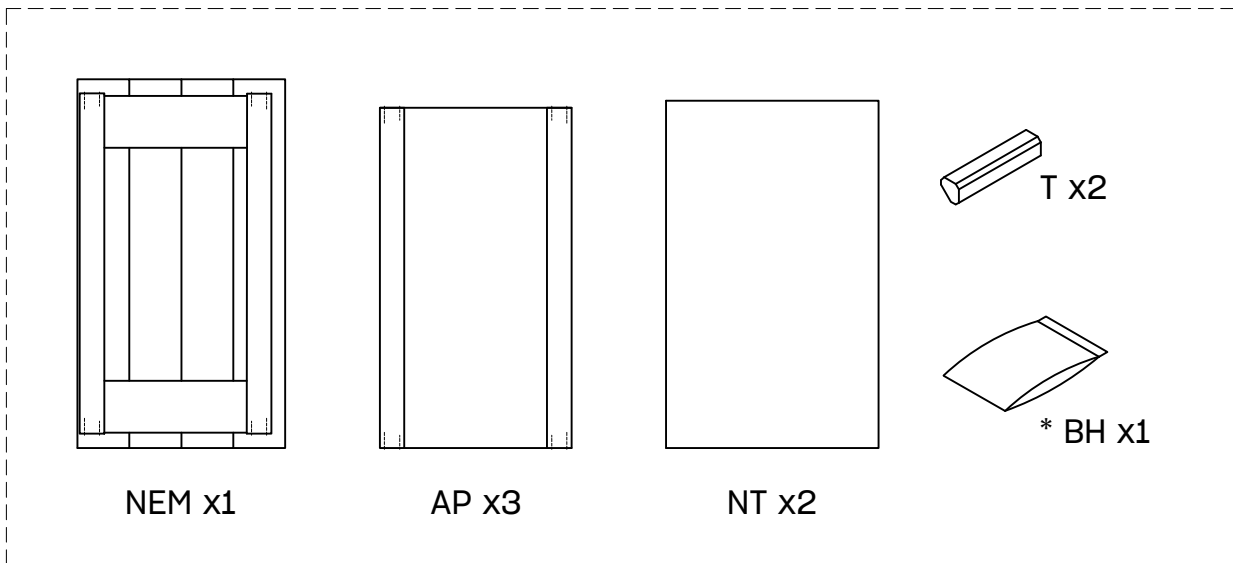

NINAO

aparador
buffet
aparador

Aparador 2/1

Aparador 2/2

* BH22-001

L U F E

1  x 16  x 4  x 8

L U F E

2

x 8

L U F E

3

L U F E

4

L U F E

5

x 1

L U F E

6

x 4

x 8

L U F E

7

L U F E