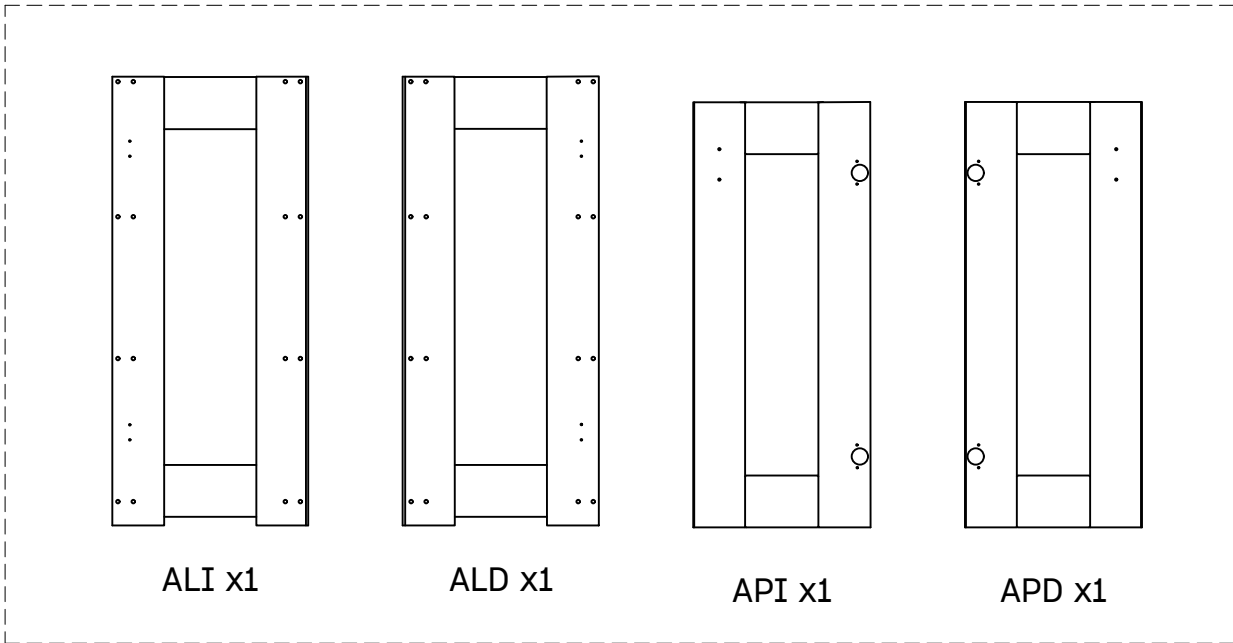

NINAO

aparador
buffet
aparador

Aparador 2/1

Aparador 2/2

* BH22-001

L U F E

1  x 16  x 4  x 8

L U F E

2

x 8

L U F E

3

L U F E

4

L U F E

5

x 1

L U F E

6

x 4

x 8

L U F E

7

L U F E