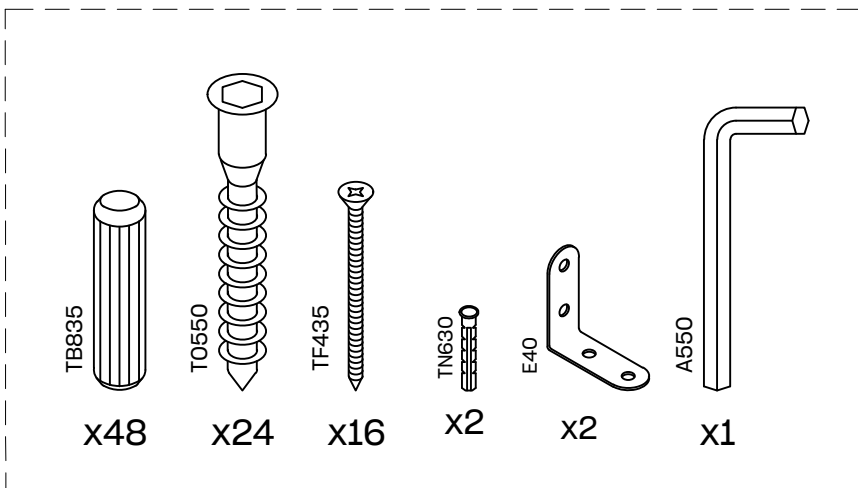

# Organizador Montessori

\* BH23-013

1  x 24

2  x 4

L U F E

3

4

L U F E

5

6

L U F E

7 x 12

L U F E

8

x 4

x 2