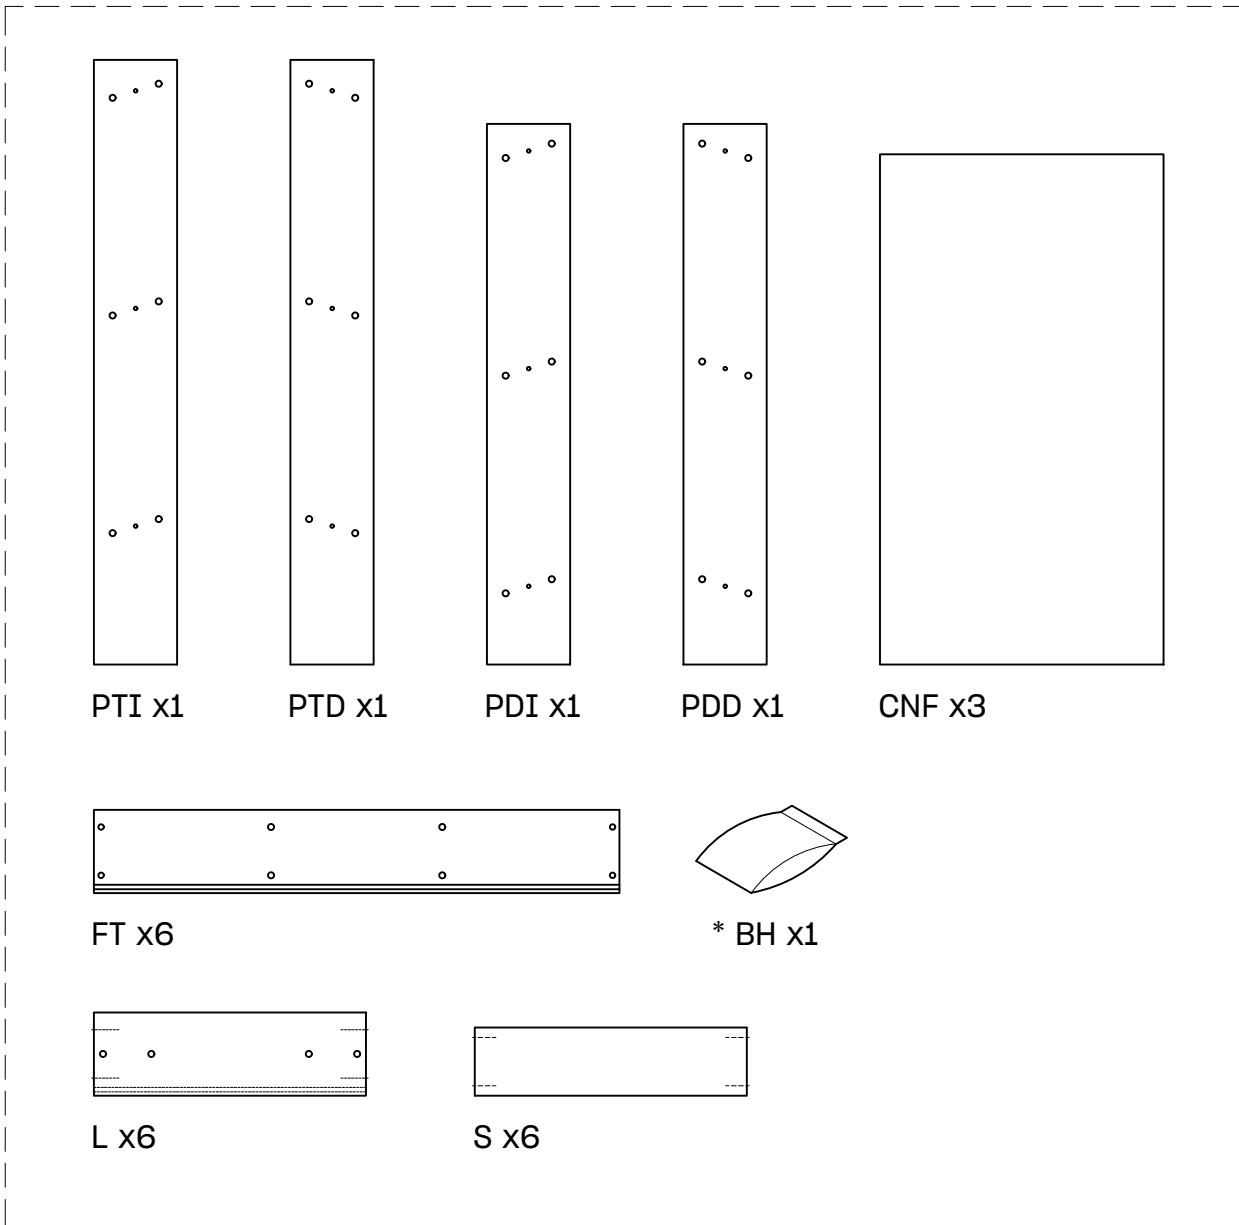

# Organizador Montessori

\* BH23-013

1  x 24

2  x 4

L U F E

3

4

L U F E

5

6

L U F E

7 x 12

L U F E

8

x 4

x 2