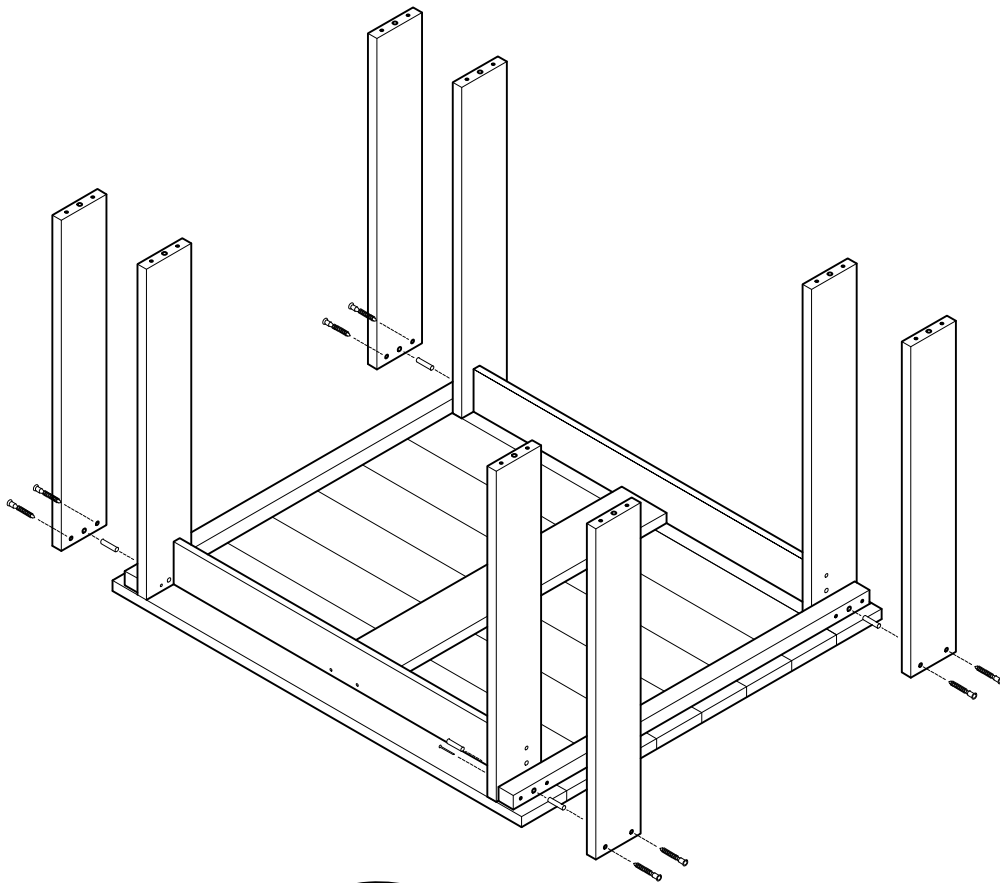

# ARINA

mesas de comedor 88 y 120  
tables de salle à manger 88 et 120  
mesas de jantar 88 e 120

---

L U F E

Mesa Arina 880 - 1200

Patas mesa

\* BH20-020

**1**  x 4  x 8

**L U F E**

2  x 4  x 8

L U F E

3  x 4  x 8

L U F E

4  x 8  x 16

L U F E

5  x 4