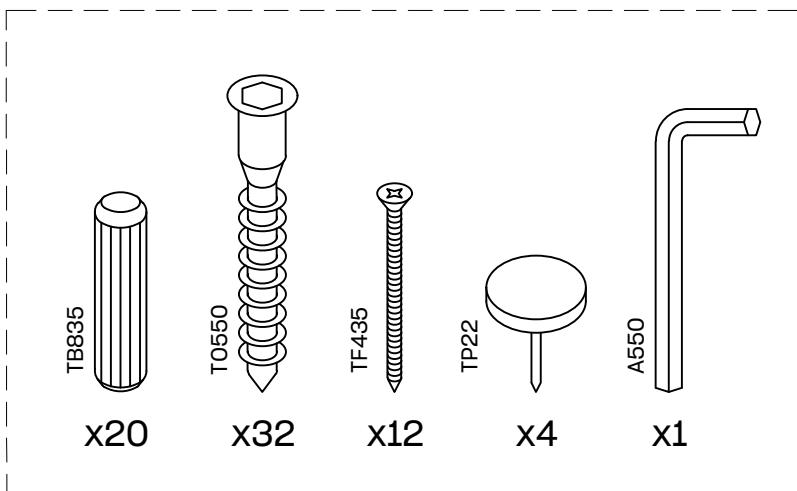

# ARINA

mesas de comedor 88 y 120  
tables de salle à manger 88 et 120  
mesas de jantar 88 e 120

---

L U F E

Mesa Arina 880 - 1200

Patas mesa

\* BH20-020

**1**  x 4  x 8

**L U F E**

2  x 4  x 8

L U F E

3  x 4  x 8

L U F E

4  x 8  x 16

L U F E

5  x 4

L U F E

**88 x 88**

**88 x 120**

**L U F E**

ESPAÑA  
muebleslufe.com  
@muebleslufe

FRANCE  
meubleslufe.fr  
@lufefrance

PORTUGAL  
moveislufe.pt  
@lufeportugal

---