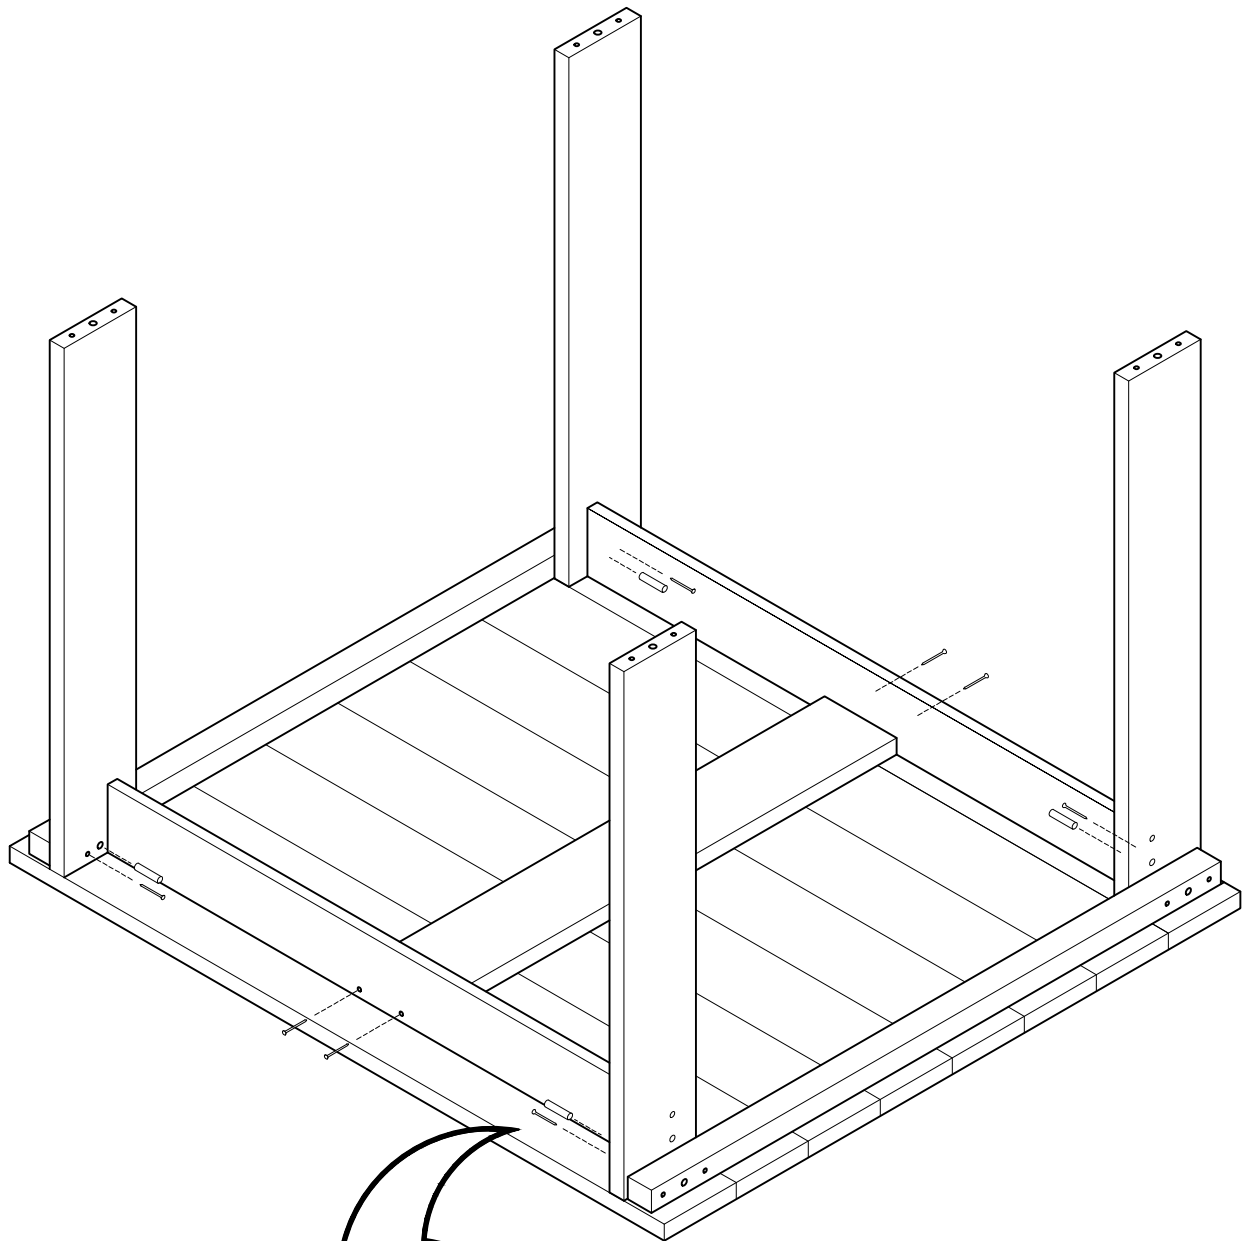

# ARINA

mesas de comedor 88 y 120  
tables de salle à manger 88 et 120  
mesas de jantar 88 e 120

---

L U F E

Mesa Arina 880 - 1200

Patas mesa

\* BH20-020

**1**  x 4  x 8

**L U F E**

2  x 4  x 8

L U F E

3  x 4  x 8

L U F E

4  x 8  x 16

L U F E

5  x 4