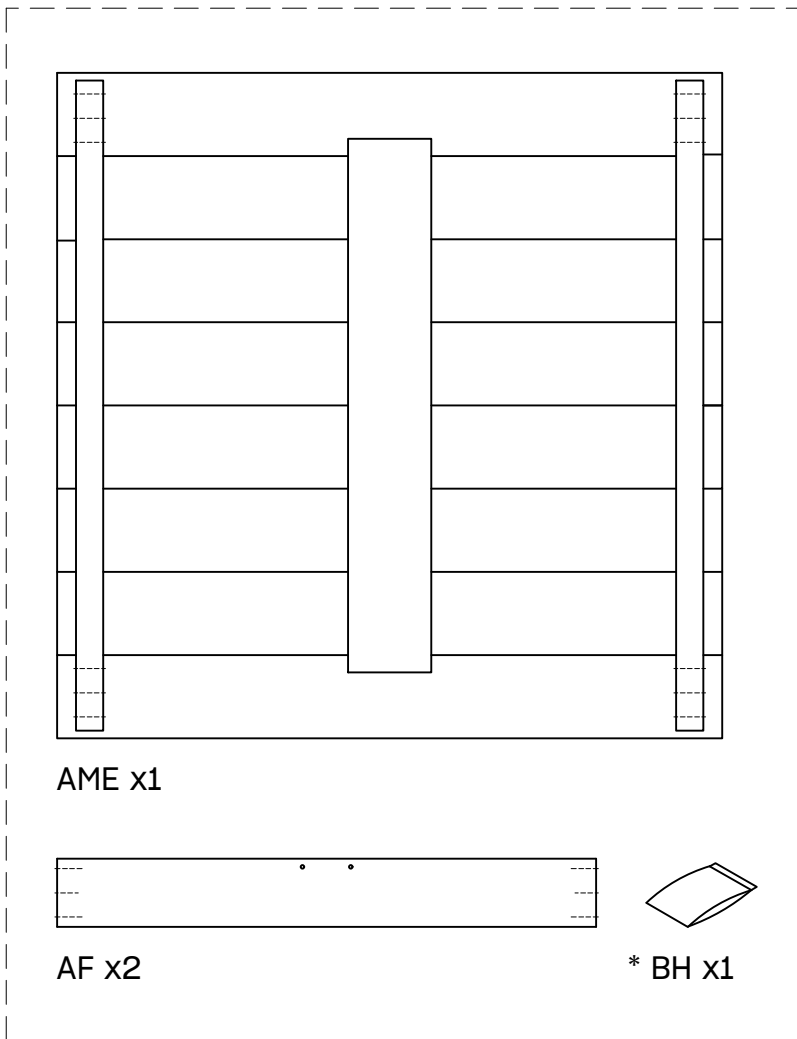

# ARINA

mesas de comedor 88 y 120  
tables de salle à manger 88 et 120  
mesas de jantar 88 e 120

---

L U F E

Mesa Arina 880 - 1200

Patas mesa

\* BH20-020

**1**  x 4  x 8

**L U F E**

2  x 4  x 8

L U F E

3  x 4  x 8

L U F E

4  x 8  x 16

L U F E

5  x 4

L U F E

**88 x 88**

**88 x 120**

**L U F E**

ESPAÑA  
muebleslufe.com  
@muebleslufe

FRANCE  
meubleslufe.fr  
@lufefrance

PORTUGAL  
moveislufe.pt  
@lufeportugal

---