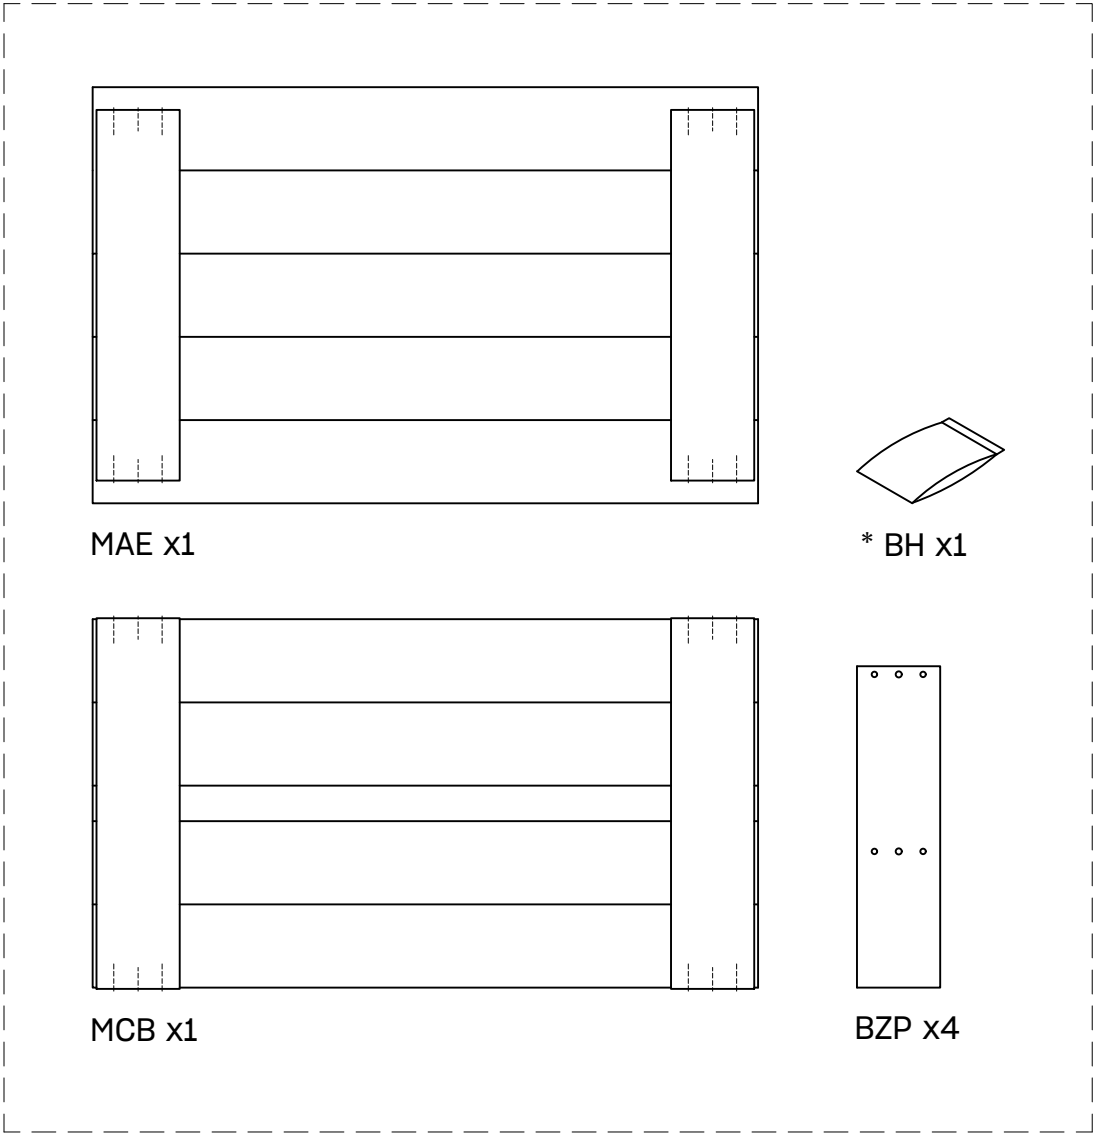

# LAUKI

mesa de centro  
table basse  
mesa de centro

---

L U F E

Lauki mesa centro

\* BH22-002

**1**  x 8

**L U F E**

2

x 8

L U F E

3

x 8

L U F E

**L U F E**

ESPAÑA  
muebleslufe.com  
@muebleslufe