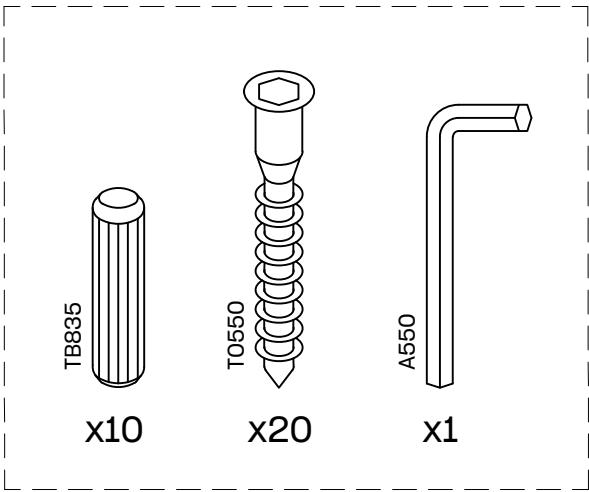

# LAUKI

mesa de centro  
table basse  
mesa de centro

---

L U F E

Lauki mesa centro

\* BH22-002

**1**  x 8

**L U F E**

2

x 8

L U F E

3

x 8

L U F E

**L U F E**

ESPAÑA  
muebleslufe.com  
@muebleslufe