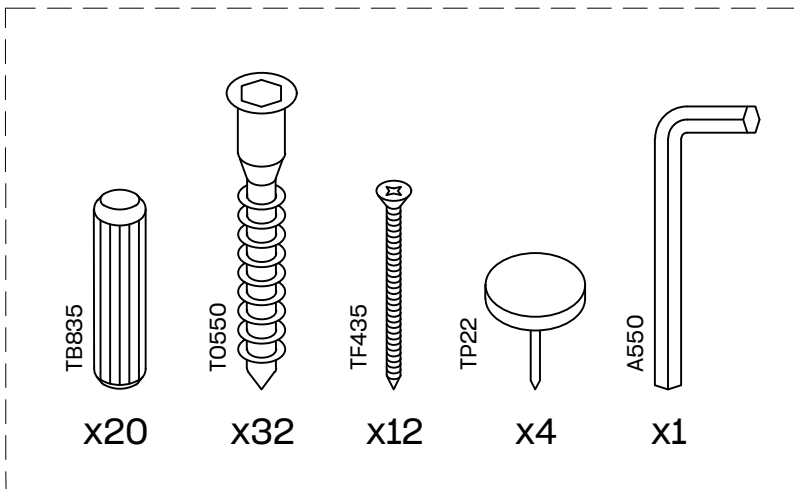

ARINA

mesa de centro
table basse
mesa de centro

L U F E

Mesa centro 88x55

* BH20-020

* BH20-022

1  x 4  x 8

L U F E

2  x 4  x 4

L U F E

3  x 4  x 8

L U F E

4  x 4  x 8

L U F E

5  x 8  x 16

L U F E