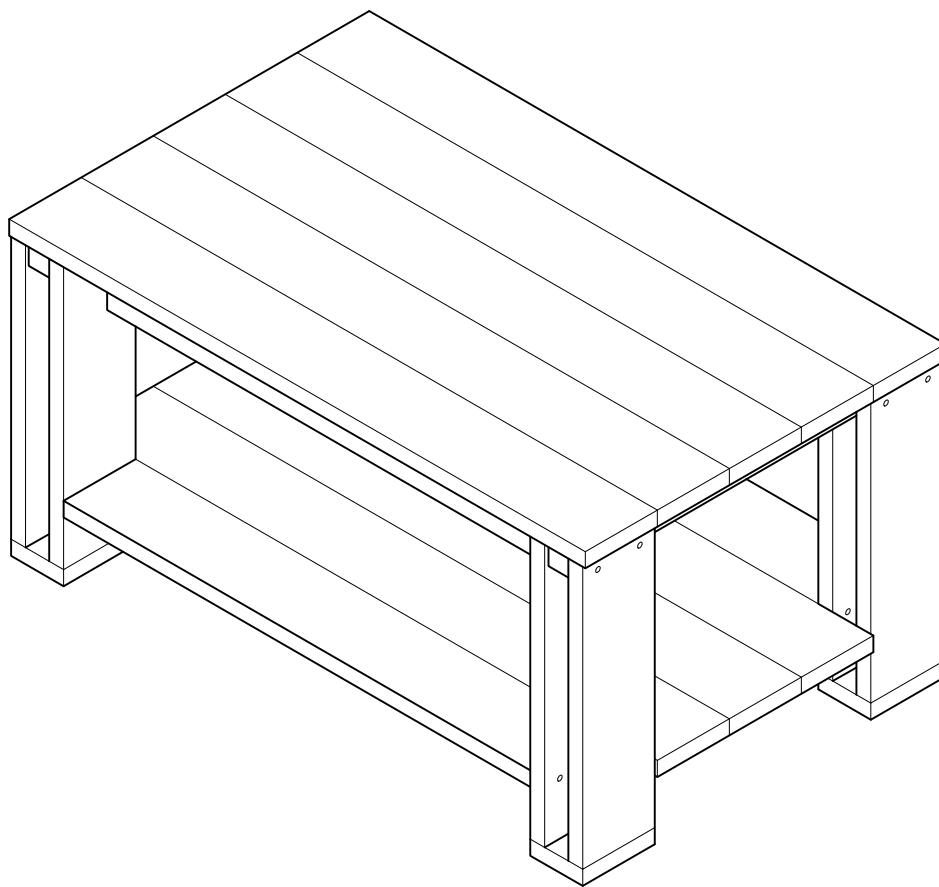

ARINA

mesa de centro
table basse
mesa de centro

L U F E

Mesa centro 88x55

* BH20-020

* BH20-022

1  x 4  x 8

L U F E

2  x 4  x 4

L U F E

3  x 4  x 8

L U F E

4  x 4  x 8

L U F E

5  x 8  x 16

L U F E