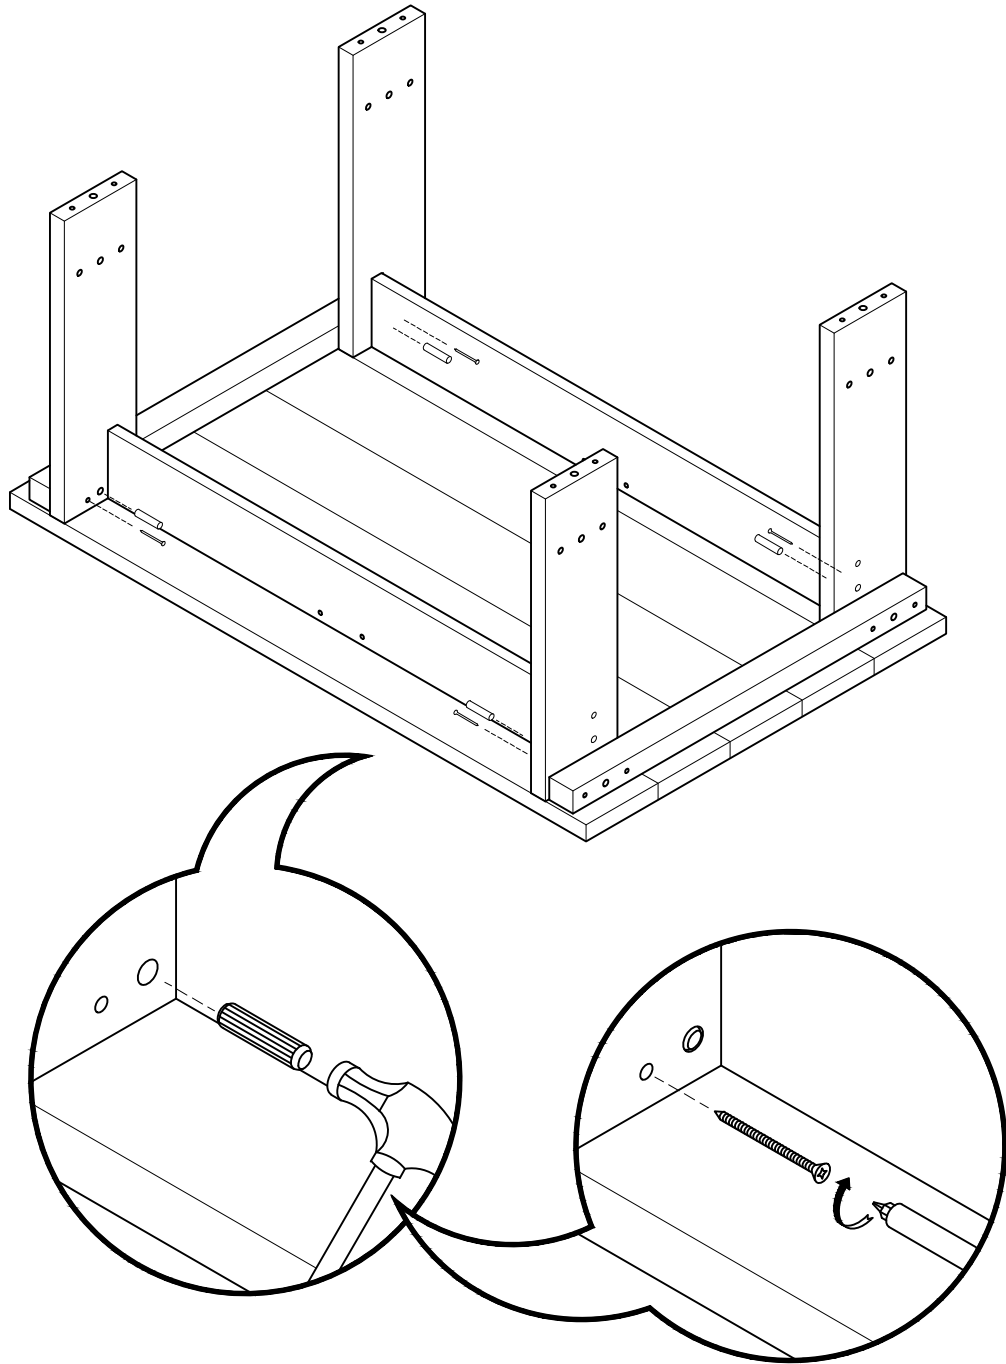

ARINA

mesa de centro
table basse
mesa de centro

L U F E

Mesa centro 88x55

* BH20-020

* BH20-022

1  x 4  x 8

L U F E

2  x 4  x 4

L U F E

3  x 4  x 8

L U F E

4  x 4  x 8

L U F E

5  x 8  x 16

L U F E