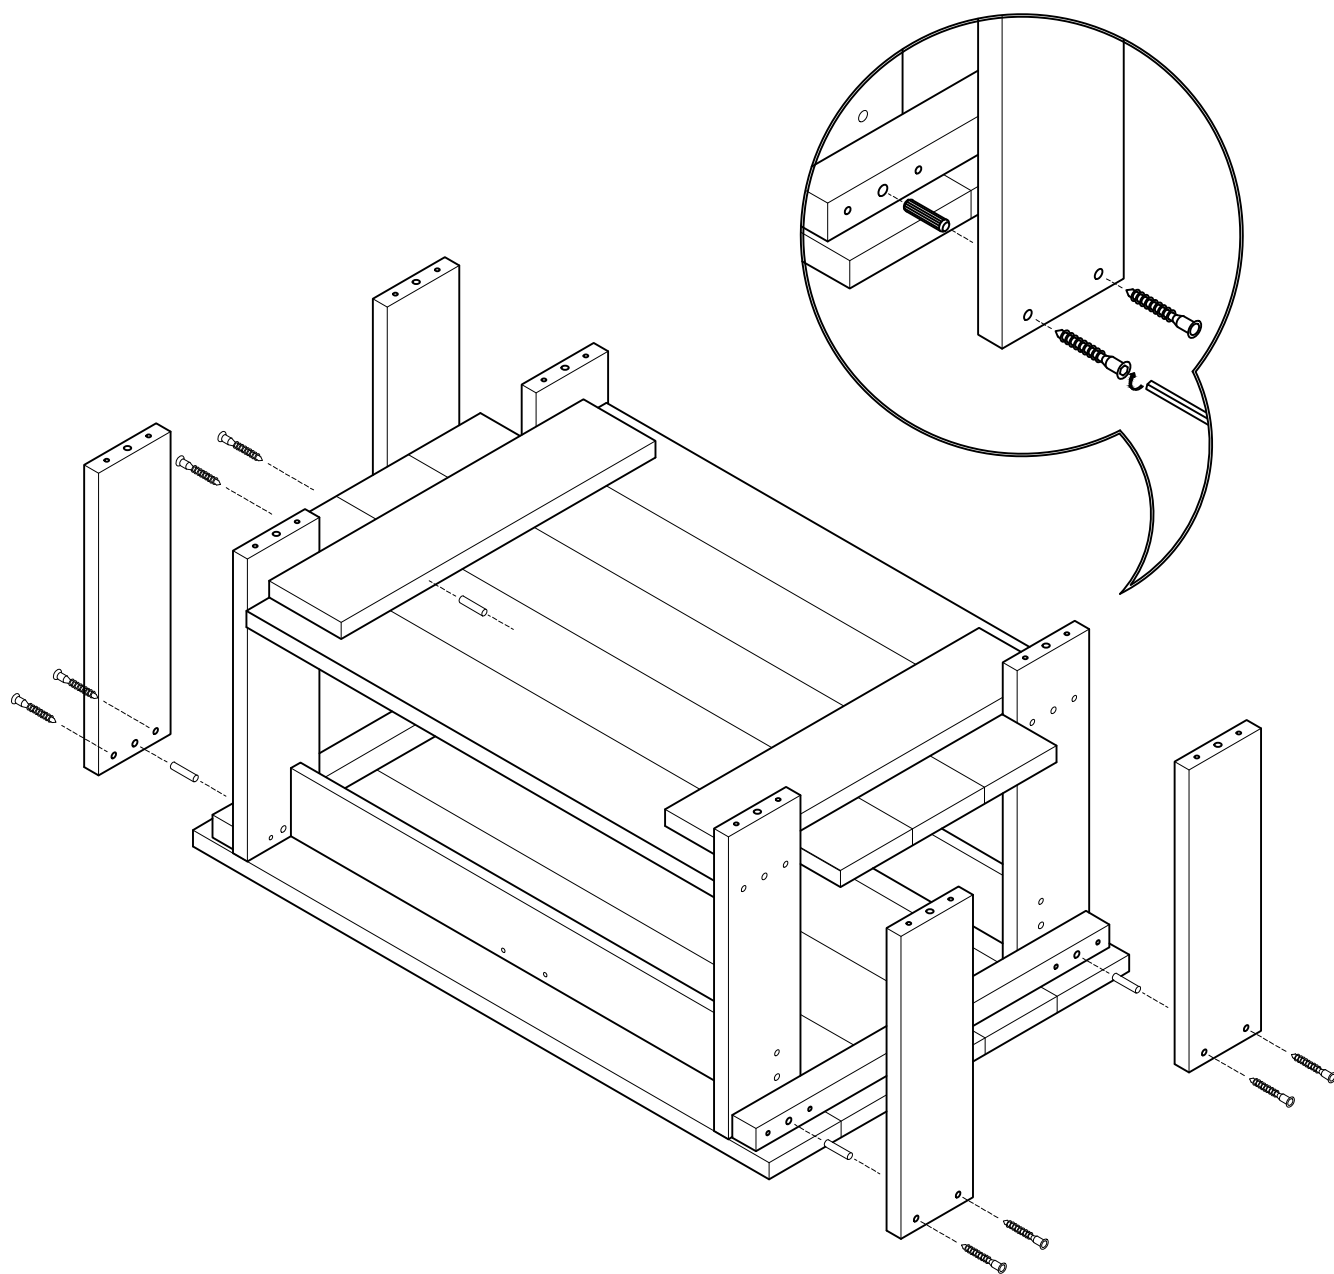

ARINA

mesa de centro
table basse
mesa de centro

L U F E

Mesa centro 88x55

* BH20-020

* BH20-022

1  x 4  x 8

L U F E

2  x 4  x 4

L U F E

3  x 4  x 8

L U F E

4  x 4  x 8

L U F E

5  x 8  x 16

L U F E