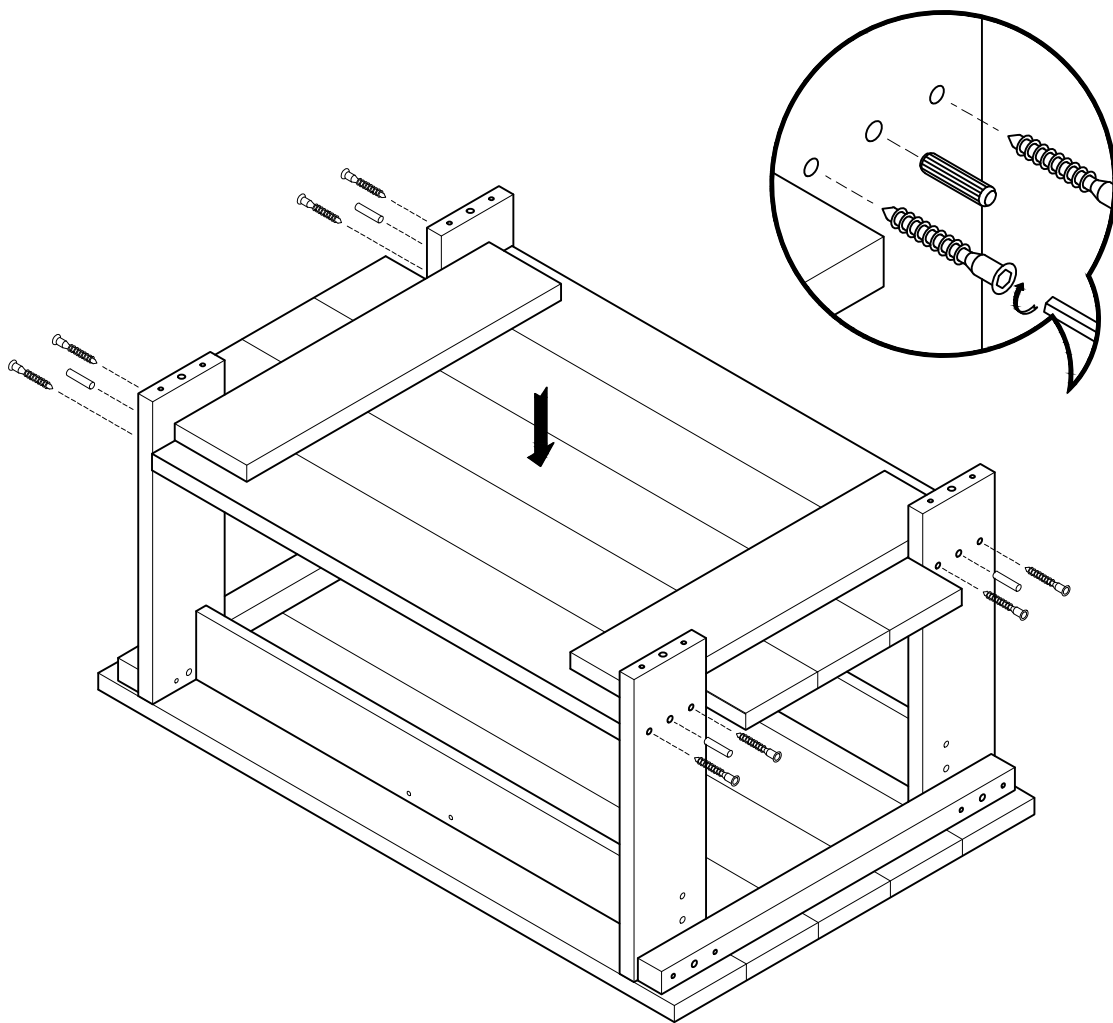

ARINA

mesa de centro
table basse
mesa de centro

L U F E

Mesa centro 88x55

* BH20-020

* BH20-022

1  x 4  x 8

L U F E

2  x 4  x 4

L U F E

3  x 4  x 8

L U F E

4  x 4  x 8

L U F E

5  x 8  x 16

L U F E