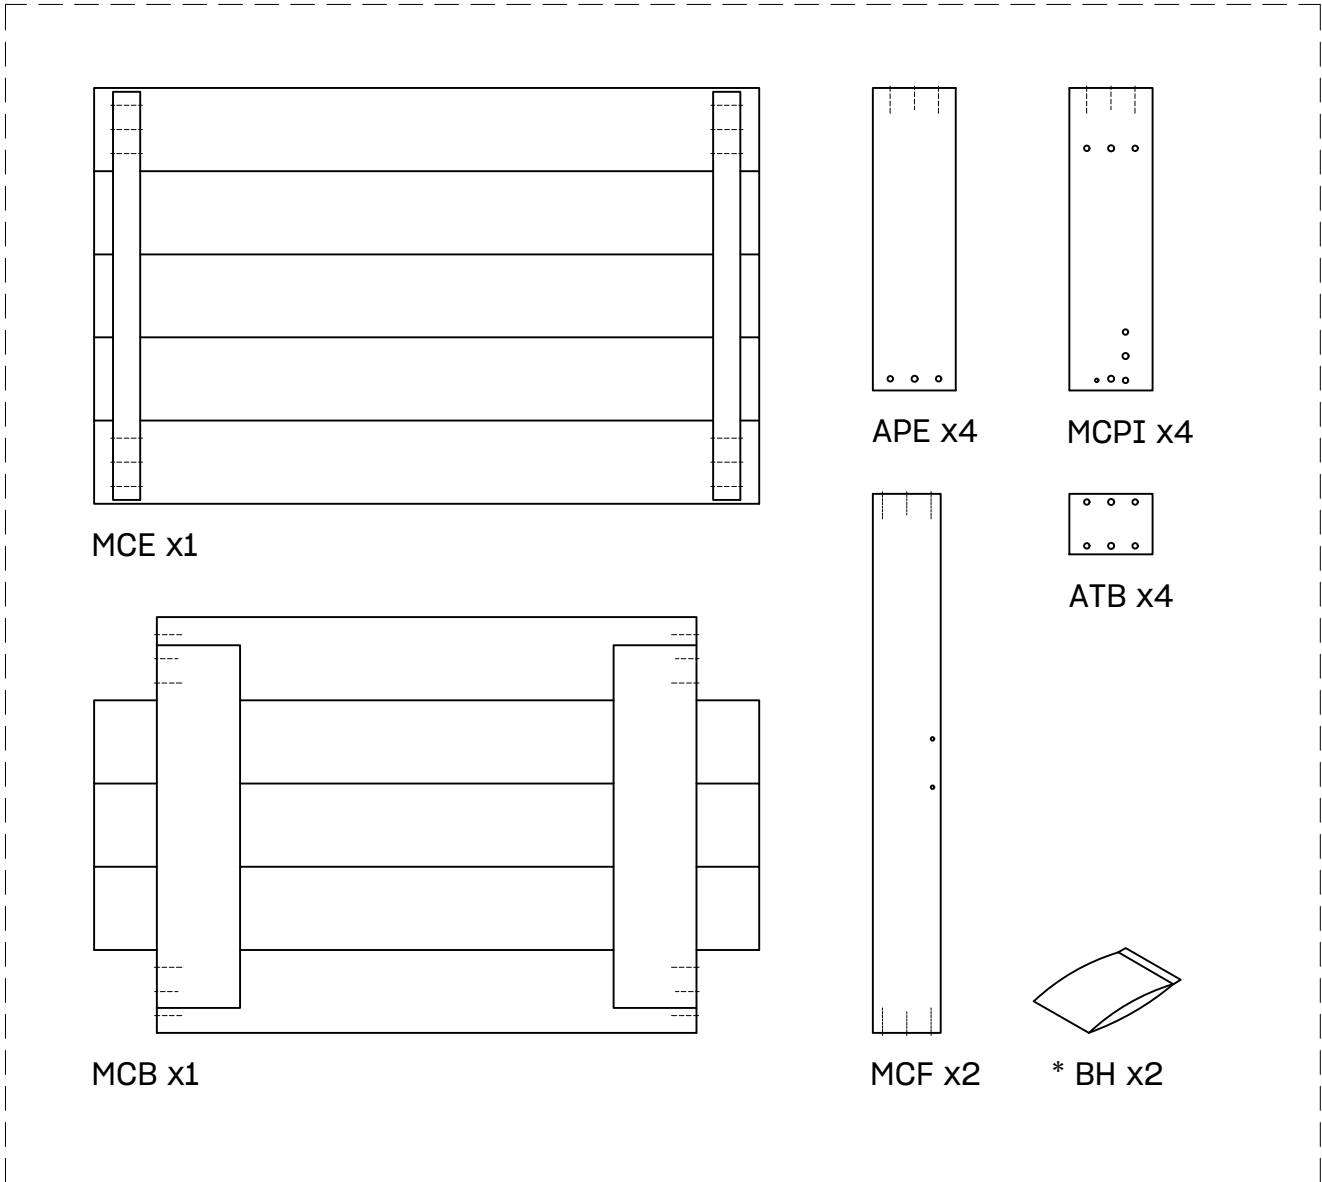

ARINA

mesa de centro
table basse
mesa de centro

L U F E

Mesa centro 88x55

* BH20-020

* BH20-022

1  x 4  x 8

L U F E

2  x 4  x 4

L U F E

3  x 4  x 8

L U F E

4  x 4  x 8

L U F E

5  x 8  x 16

L U F E