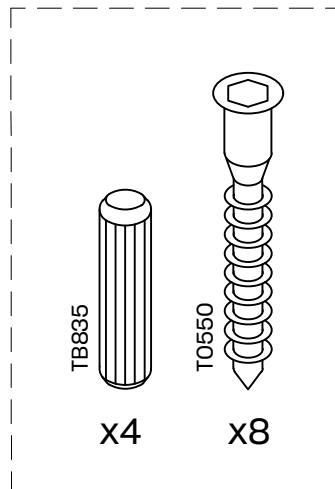

ARINA

mesa de centro
table basse
mesa de centro

L U F E

Mesa centro 88x55

* BH20-020

* BH20-022

1  x 4  x 8

L U F E

2  x 4  x 4

L U F E

3  x 4  x 8

L U F E

4  x 4  x 8

L U F E

5  x 8  x 16

L U F E