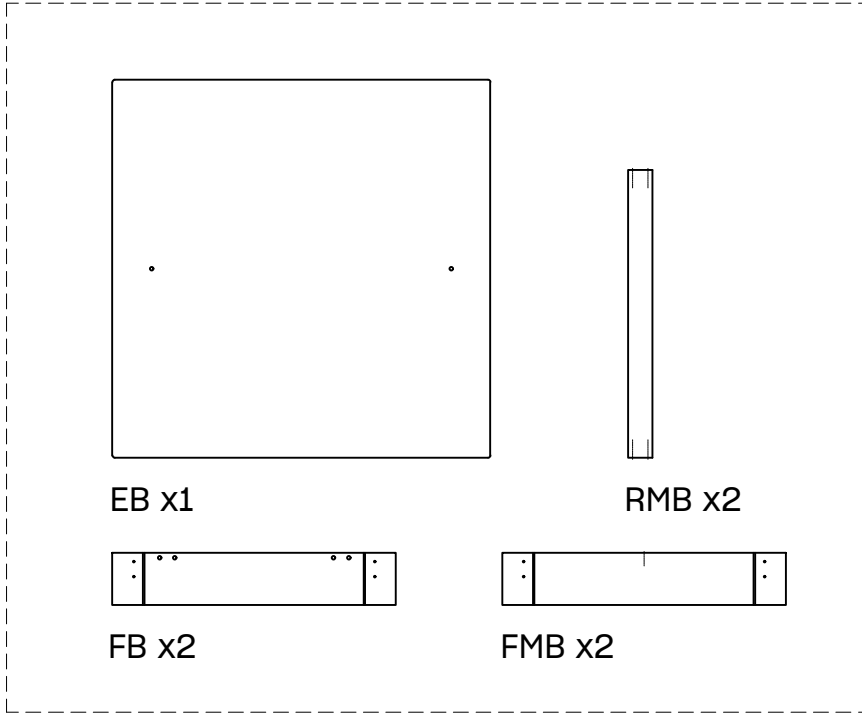

BATU

mesa 80x80
table 80x80
mesa 80x80

L U F E

Mesa Batu 80x80

Patas mesa Batu

* BH23-011

1  x 2  x 8  x 4

2  x 8

L U F E

3

4

L U F E

5  x 8

6  x 4  x 4

L U F E

7