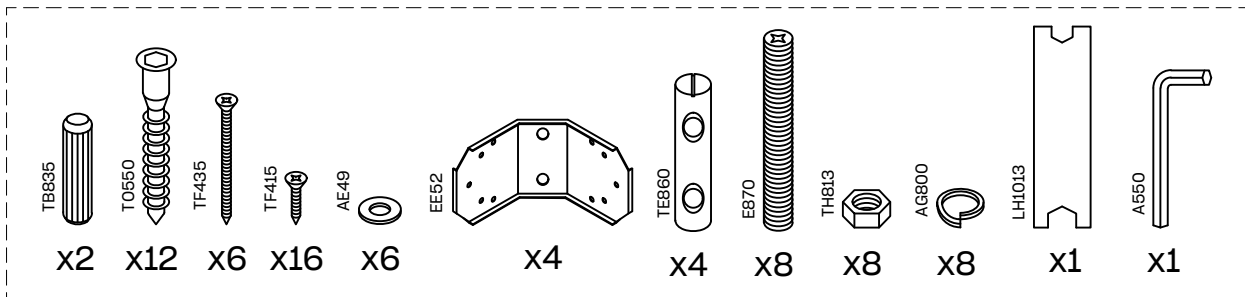

BATU

mesa 80x80
table 80x80
mesa 80x80

L U F E

Mesa Batu 80x80

Patas mesa Batu

* BH23-011

1  x 2  x 8  x 4

2  x 8

L U F E

3

4

L U F E

5  x 8

6  x 4  x 4

L U F E

7