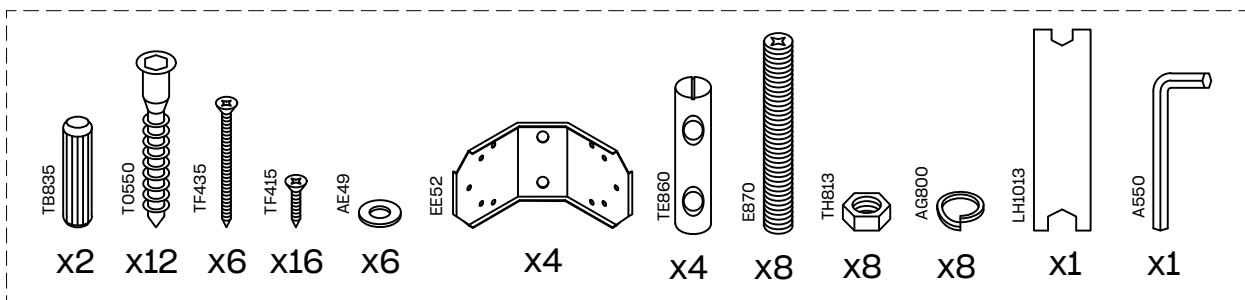

BATU

mesa 180x80
table 180x80
mesa 180x80

L U F E

Mesa Batu 180x80

Patas mesa Batu

* BH23-011

1  x 2  x 8  x 4

2  x 8

L U F E

3

4

L U F E

5  x 12

6  x 6  x 6

L U F E

7