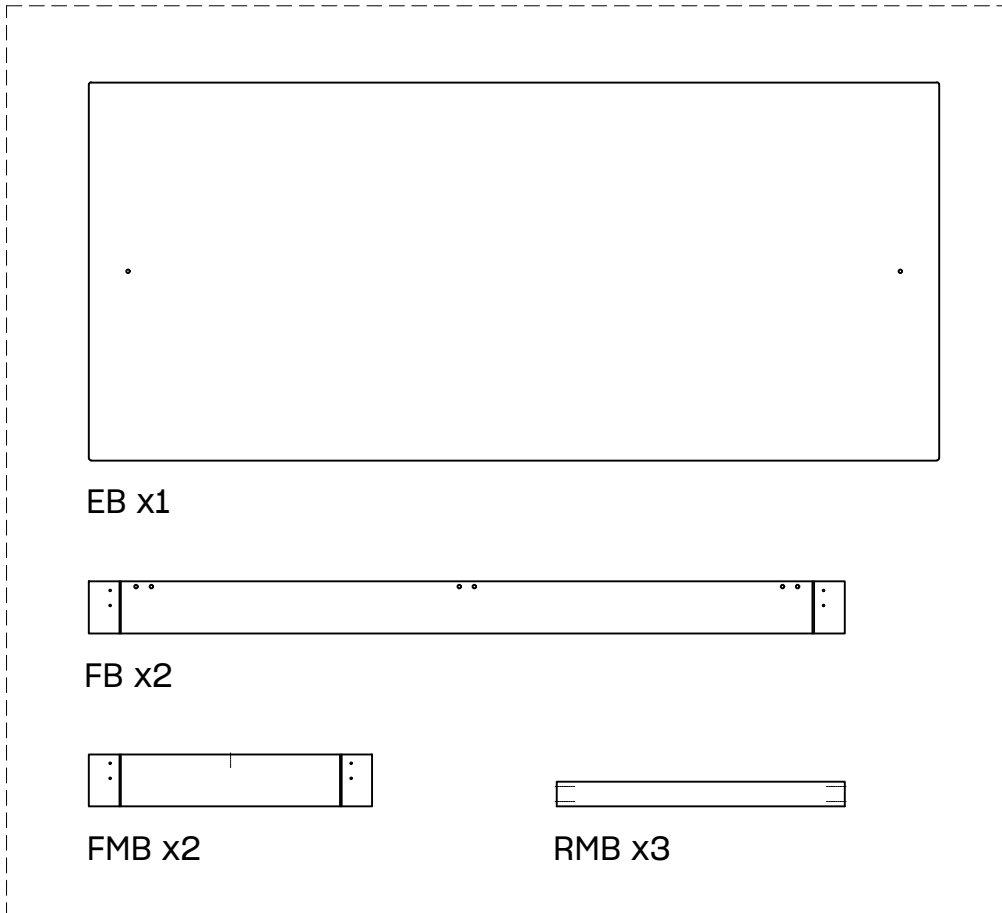

BATU

mesa 180x80
table 180x80
mesa 180x80

L U F E

Mesa Batu 180x80

Patas mesa Batu

* BH23-011

1  x 2  x 8  x 4

2  x 8

L U F E

3

4

L U F E

5  x 12

6  x 6  x 6

L U F E

7