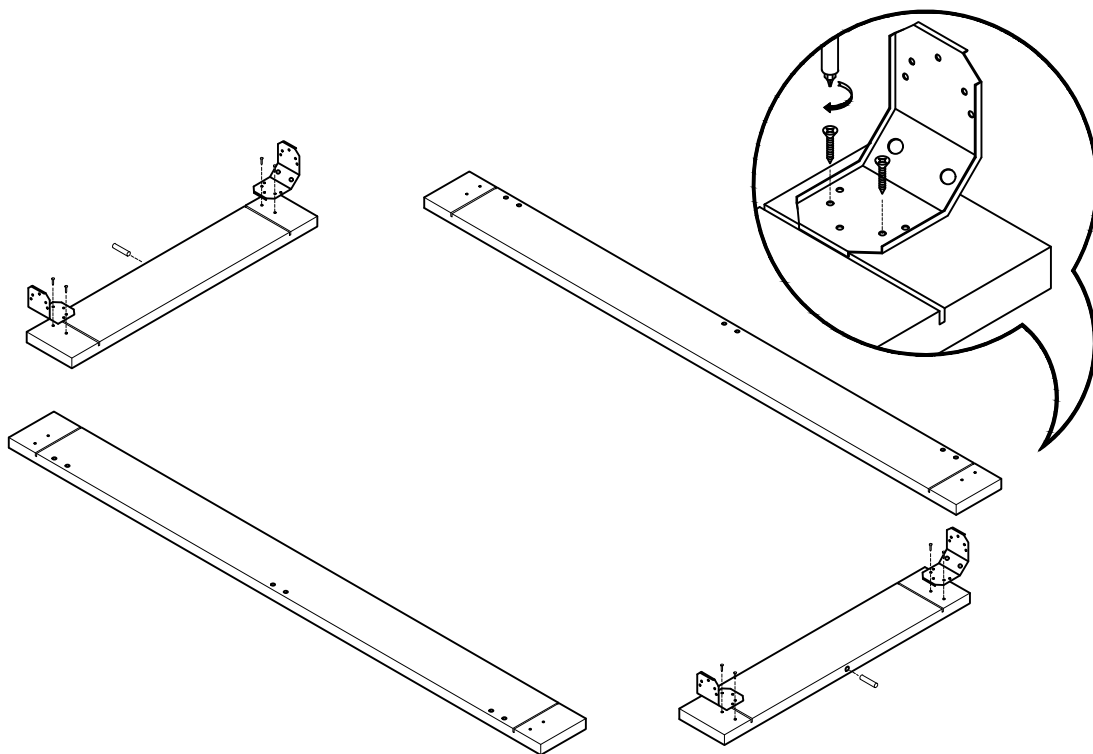

BATU

mesa 150x80
table 150x80
mesa 150x80

L U F E

Mesa Batu 150x80

Patas mesa Batu

* BH23-011

1  x 2  x 8  x 4

2  x 8

L U F E

3

4

L U F E

5  x 12

6  x 6  x 6

L U F E

7