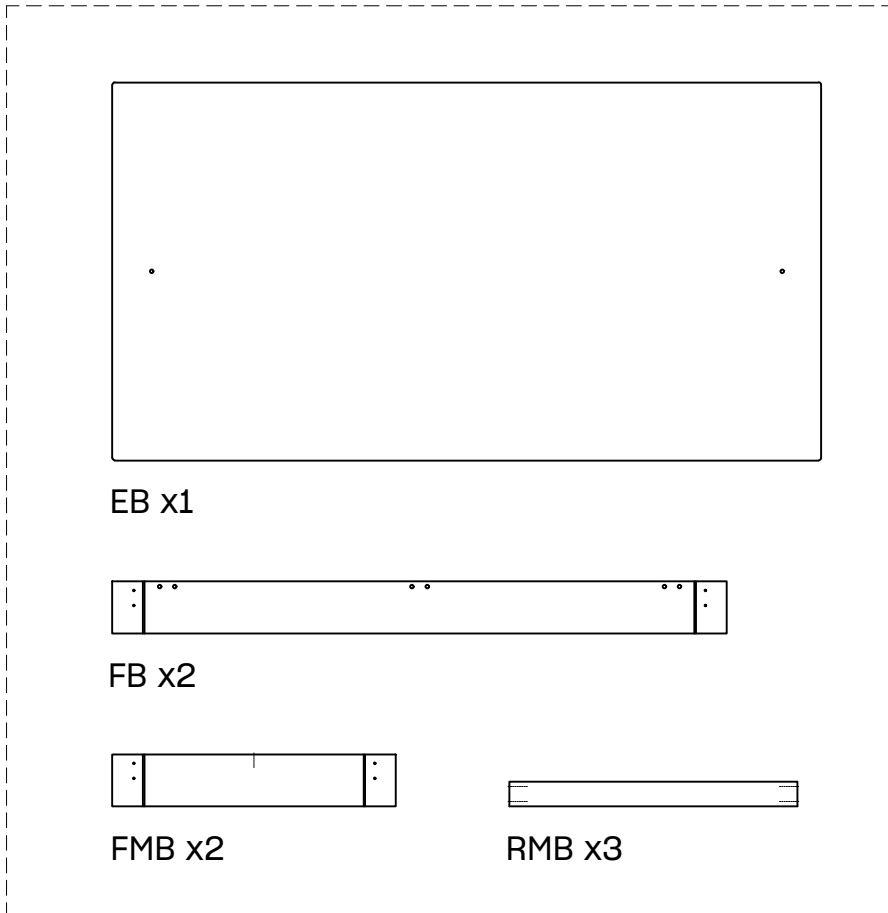

BATU

mesa 150x80
table 150x80
mesa 150x80

L U F E

Mesa Batu 150x80

Patas mesa Batu

* BH23-011

1  x 2  x 8  x 4

2  x 8

L U F E

3

4

L U F E

5  x 12

6  x 6  x 6

L U F E

7

 x 4  x 4

L U F E

8  x 4  x 4

L U F E

9

x 4

x 4

x 4