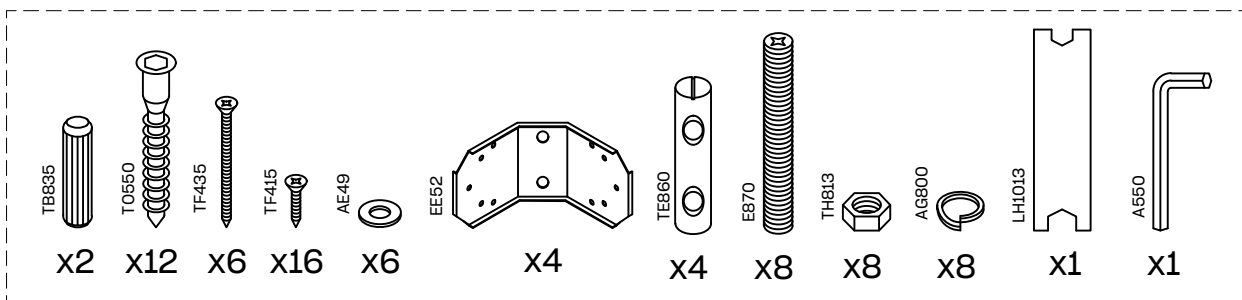

BATU

mesa 150x80
table 150x80
mesa 150x80

L U F E

Mesa Batu 150x80

Patas mesa Batu

* BH23-011

1  x 2  x 8  x 4

2  x 8

L U F E

3

4

L U F E

5  x 12

6  x 6  x 6

L U F E

7

 x 4  x 4

L U F E

8  x 4  x 4

L U F E

9

x 4

x 4

x 4