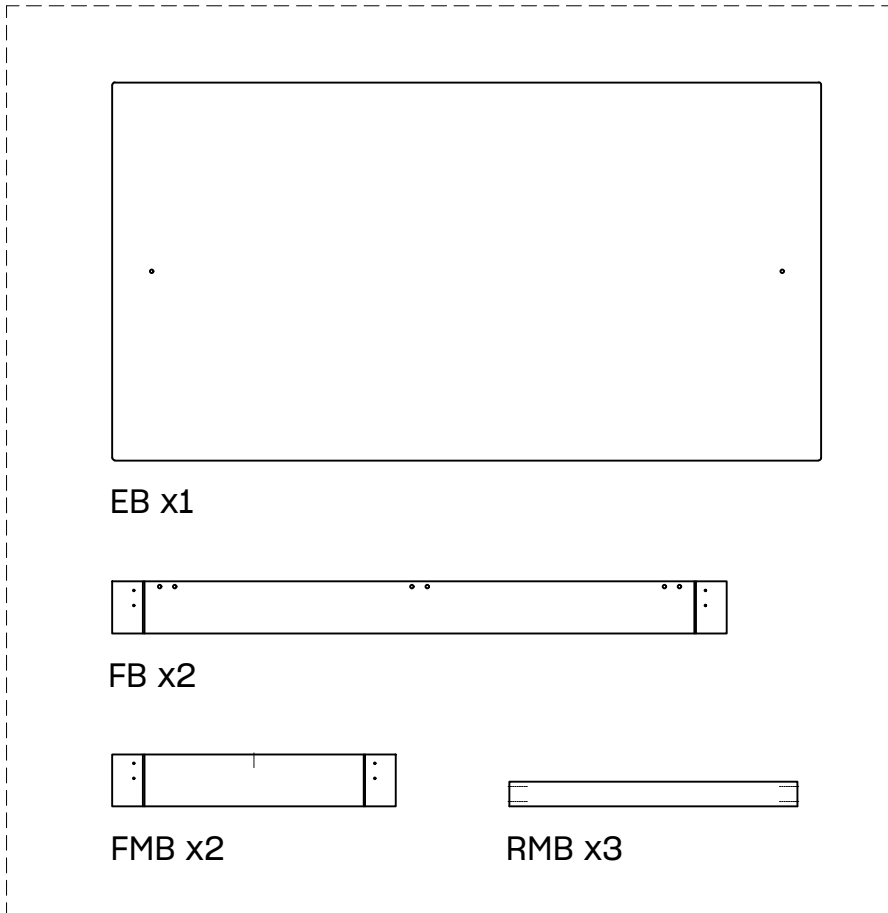

BATU

mesa 150x80
table 150x80
mesa 150x80

L U F E

Mesa Batu 150x80

Patas mesa Batu

* BH23-011

1  x 2  x 8  x 4

2  x 8

L U F E

3

4

L U F E

5  x 12

6  x 6  x 6

L U F E

7