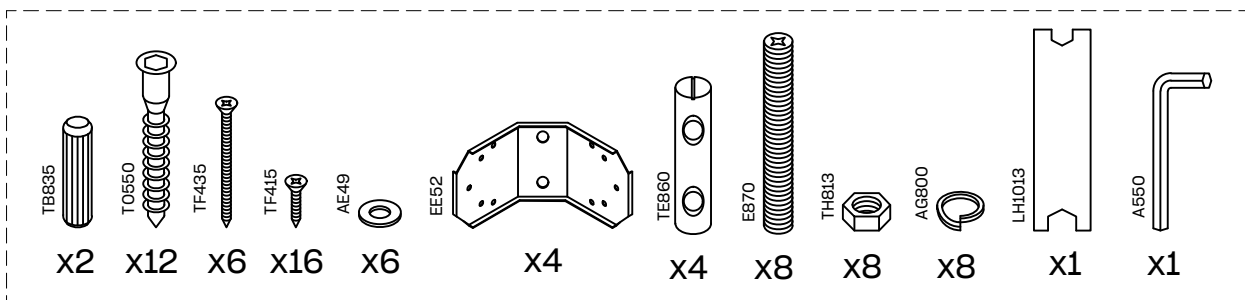

BATU

mesa 150x80
table 150x80
mesa 150x80

L U F E

Mesa Batu 150x80

Patas mesa Batu

* BH23-011

1  x 2  x 8  x 4

2  x 8

L U F E

3

4

L U F E

5  x 12

6  x 6  x 6

L U F E

7