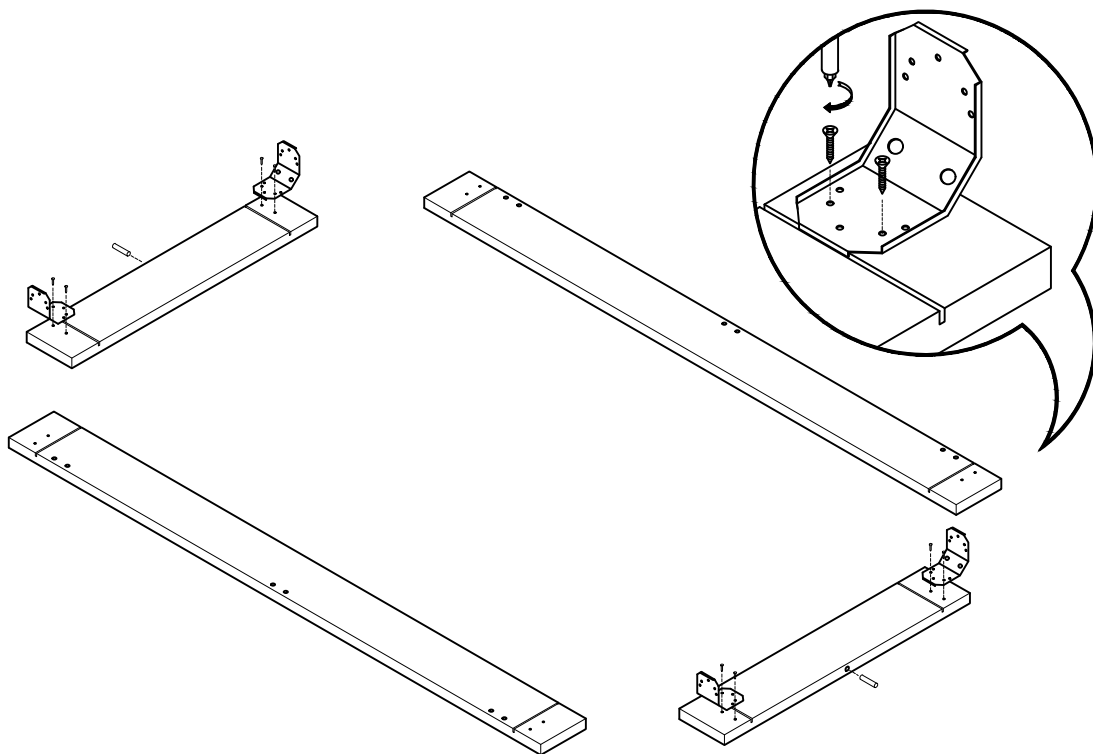

BATU

mesa 150x80
table 150x80
mesa 150x80

L U F E

Mesa Batu 150x80

Patas mesa Batu

* BH23-011

1  x 2  x 8  x 4

2  x 8

L U F E

3

4

L U F E

5  x 12

6  x 6  x 6

L U F E

7

 x 4  x 4

L U F E

8  x 4  x 4

L U F E

9

x 4

x 4

x 4