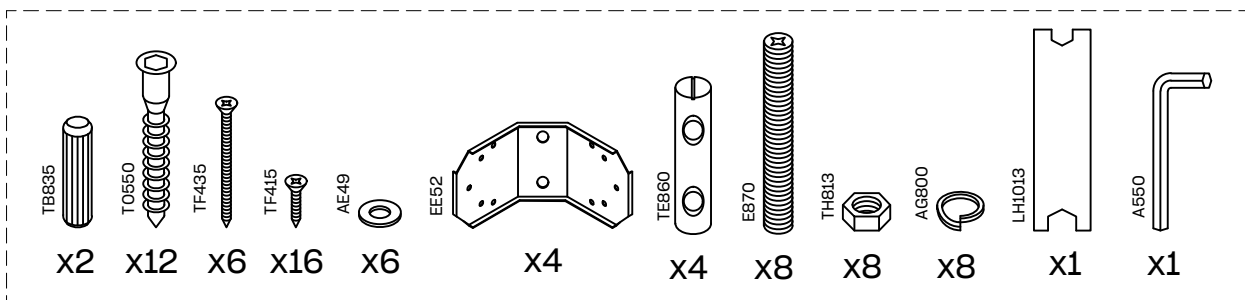

BATU

mesa 120x80
table 120x80
mesa 120x80

L U F E

Mesa Batu 120x80

Patas mesa Batu

* BH23-011

1  x 2  x 8  x 4

2  x 8

L U F E

3

4

L U F E

5  x 8

6  x 4  x 4

L U F E

7

 x 4  x 4

L U F E

8  x 4  x 4

9  x 4  x 4  x 4

L U F E

L U F E

ESPAÑA
muebleslufe.com
@muebleslufe

FRANCE
meubleslufe.fr
@lufefrance