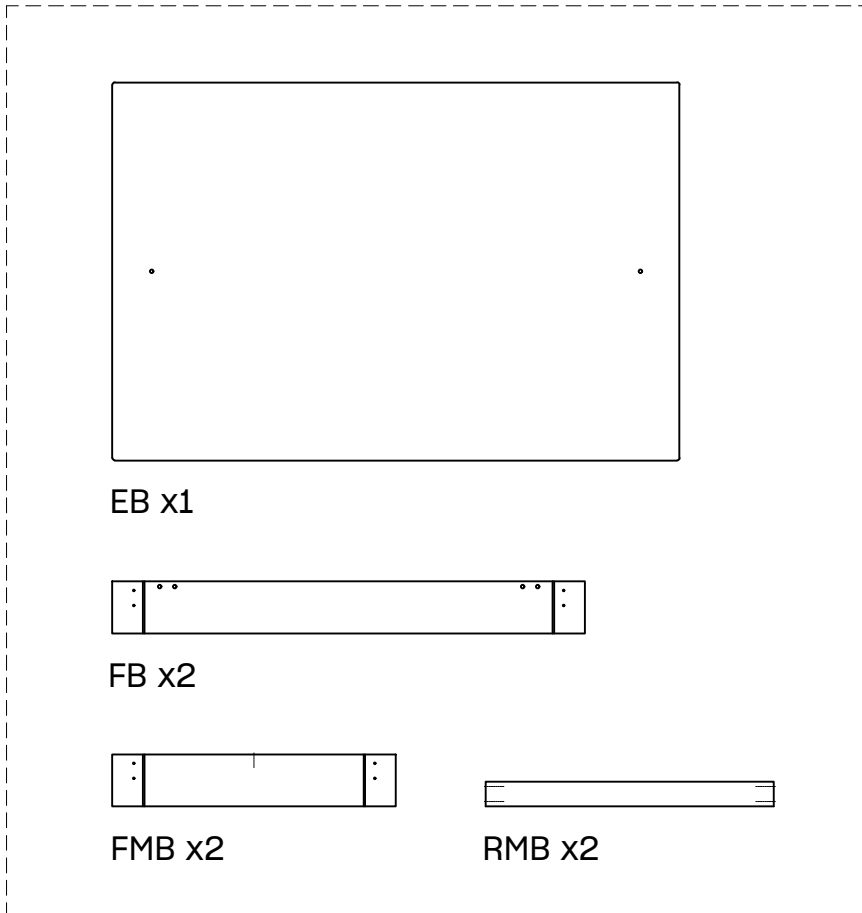

# BATU

mesa 120x80  
table 120x80  
mesa 120x80

---

L U F E

# Mesa Batu 120x80

## Patas mesa Batu

\* BH23-011

**1**  x 2  x 8  x 4

**2**  x 8

**L U F E**

3

4

L U F E