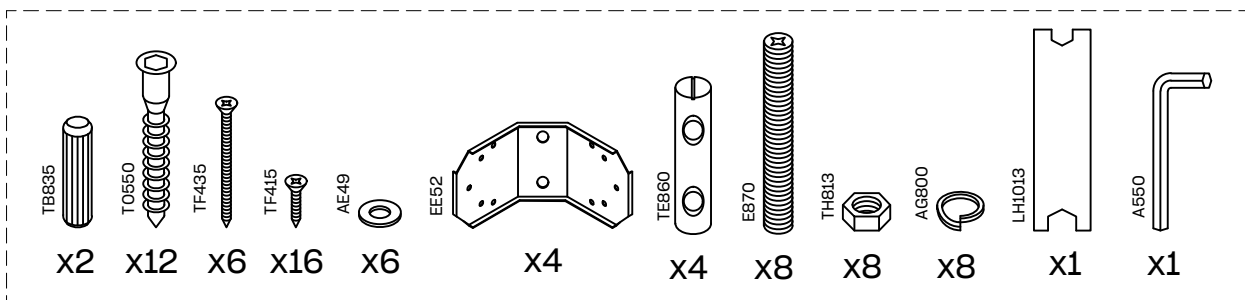

# BATU

mesa 120x80  
table 120x80  
mesa 120x80

---

L U F E

# Mesa Batu 120x80

## Patas mesa Batu

\* BH23-011

**1**  x 2  x 8  x 4

**2**  x 8

**L U F E**

3

4

L U F E

5  x 8

6  x 4  x 4

L U F E

7

x 4

x 8

L U F E

8  x 8  x 8