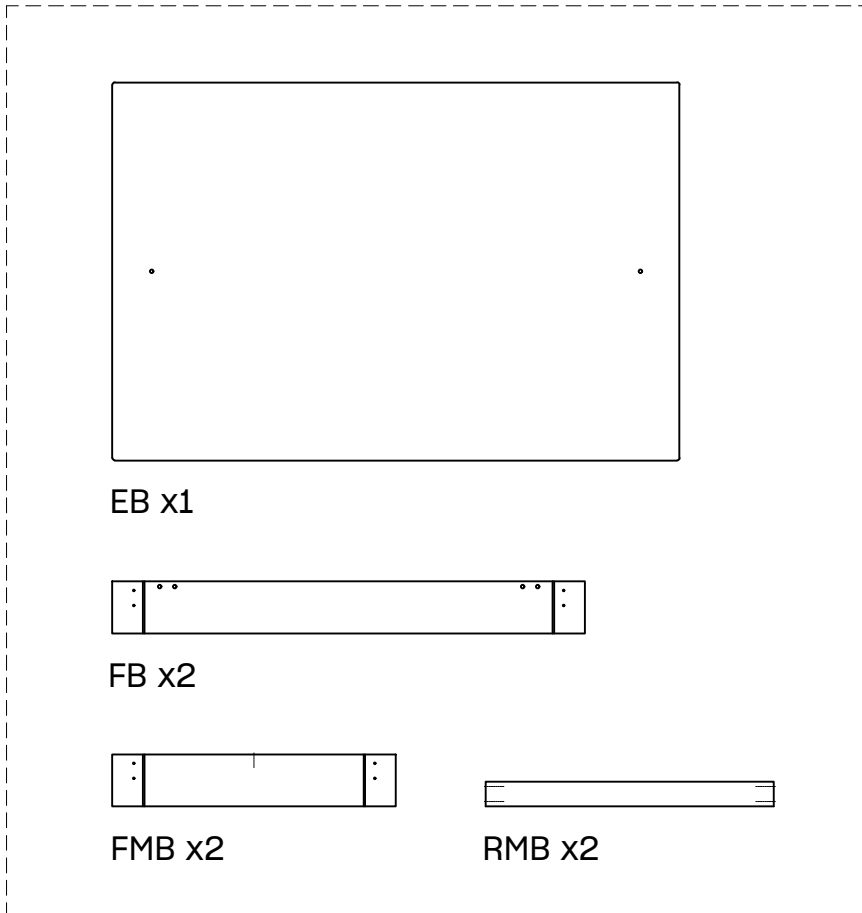

BATU

mesa 120x80
table 120x80
mesa 120x80

L U F E

Mesa Batu 120x80

Patas mesa Batu

* BH23-011

1  x 2  x 8  x 4

2  x 8

L U F E

3

4

L U F E

5  x 8

6  x 4  x 4

L U F E

7