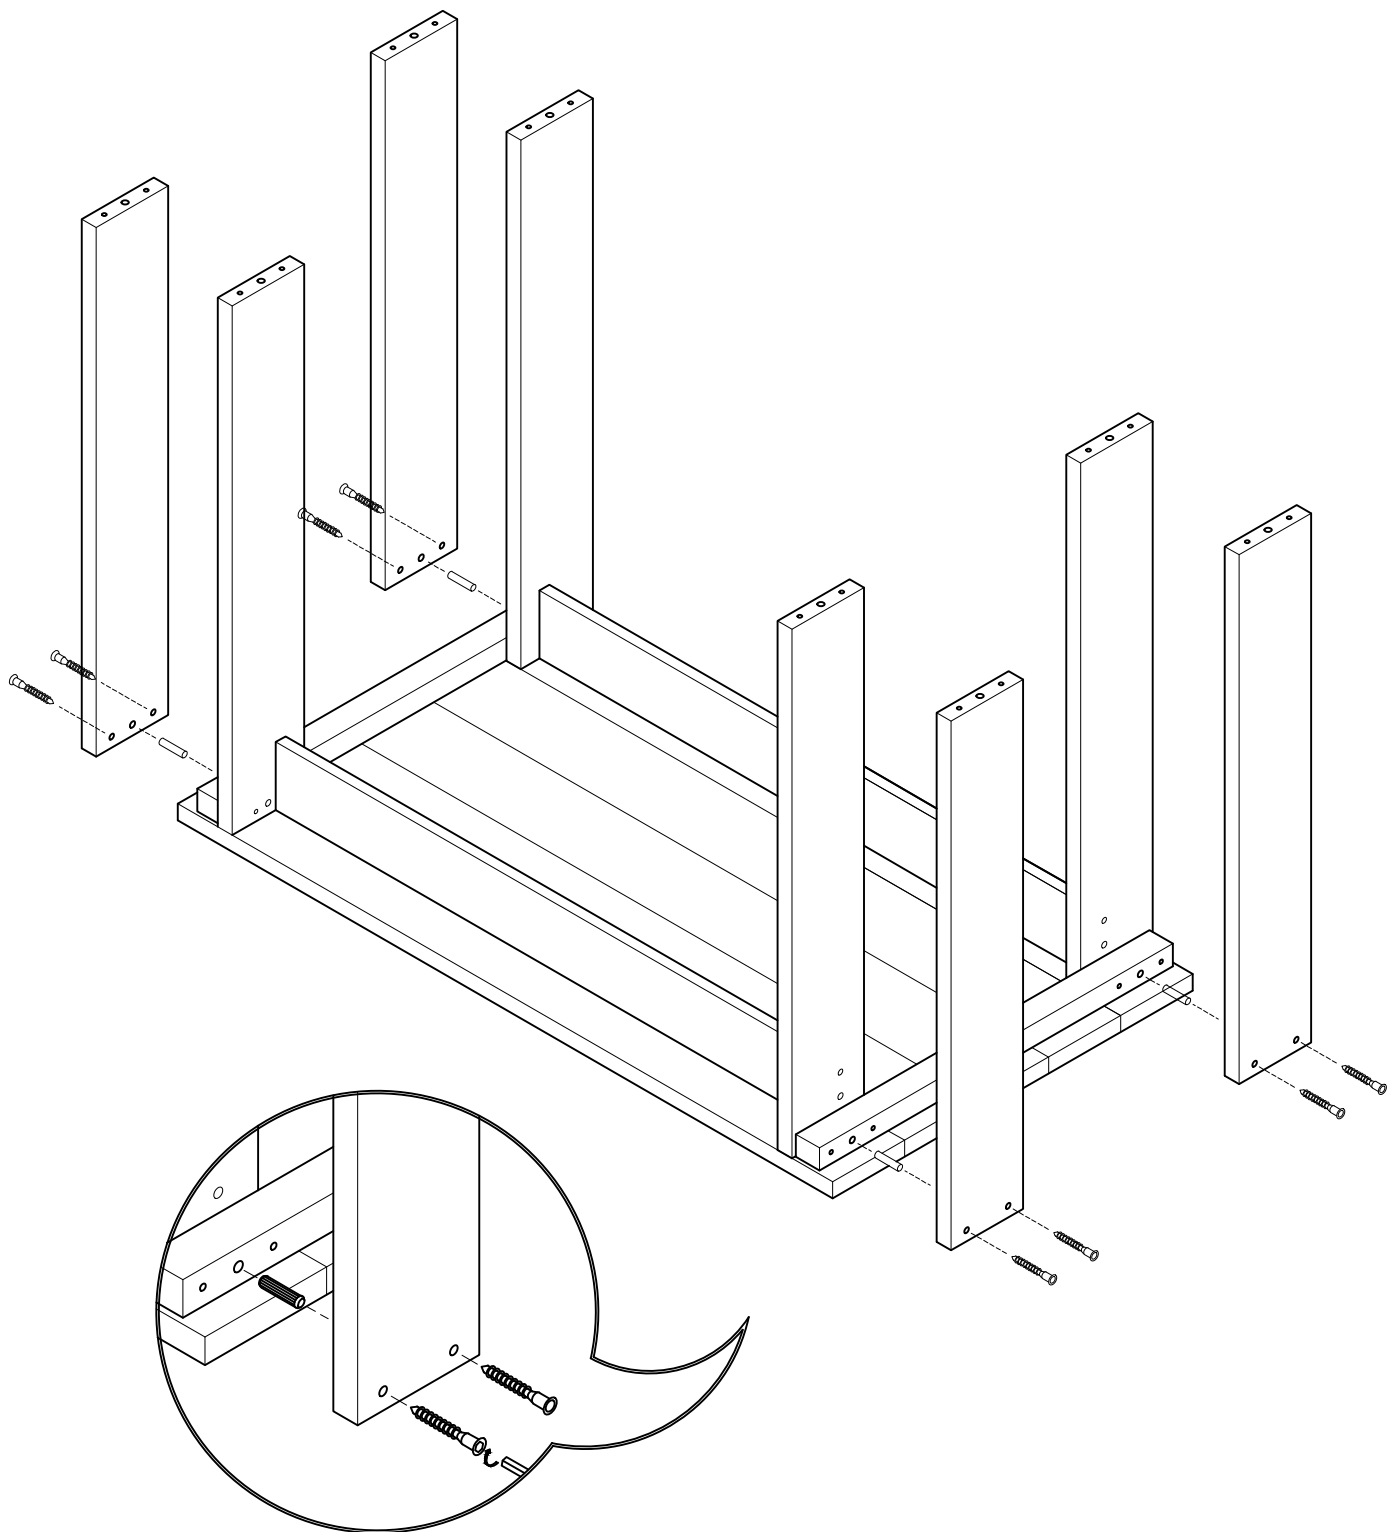

ARINA

mesa 88
table 88
mesa 88

Mesa Arina 88x55

Patas mesa

* BH20-020

1

x 4 x 8

L U F E

2  x 4  x 4

L U F E

3  x 4  x 8

L U F E

4  x 8  x 16

L U F E

5  x 4

L U F E