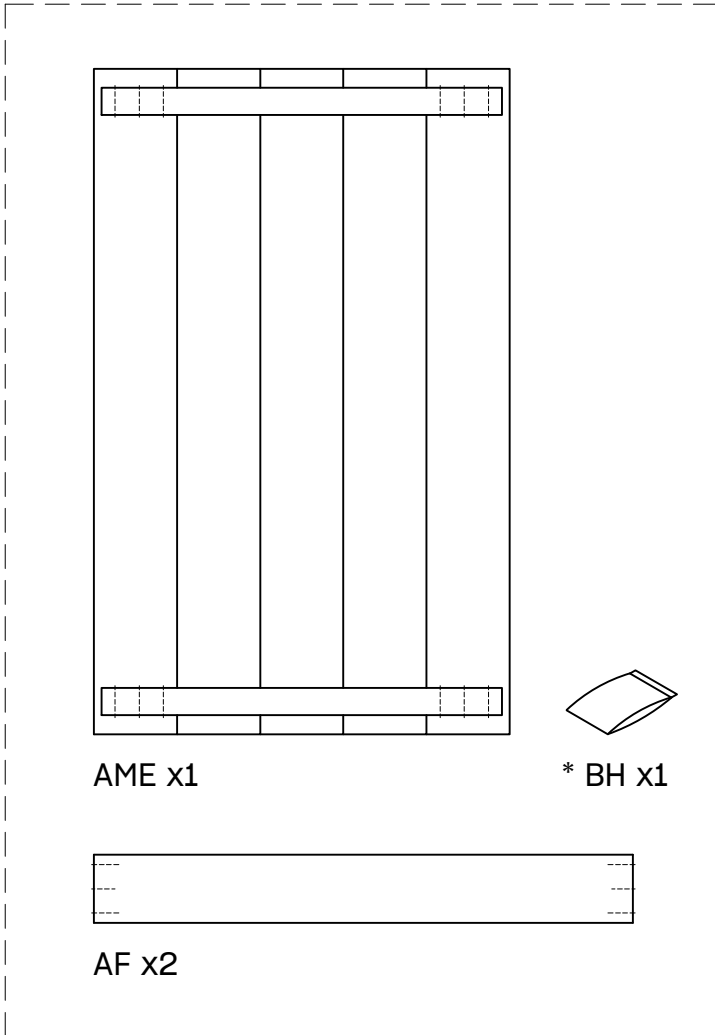

ARINA

mesa 88
table 88
mesa 88

Mesa Arina 88x55

Patas mesa

* BH20-020

1

x 4 x 8

L U F E

2  x 4  x 4

L U F E

3  x 4  x 8

L U F E

4  x 8  x 16

L U F E

5  x 4

L U F E