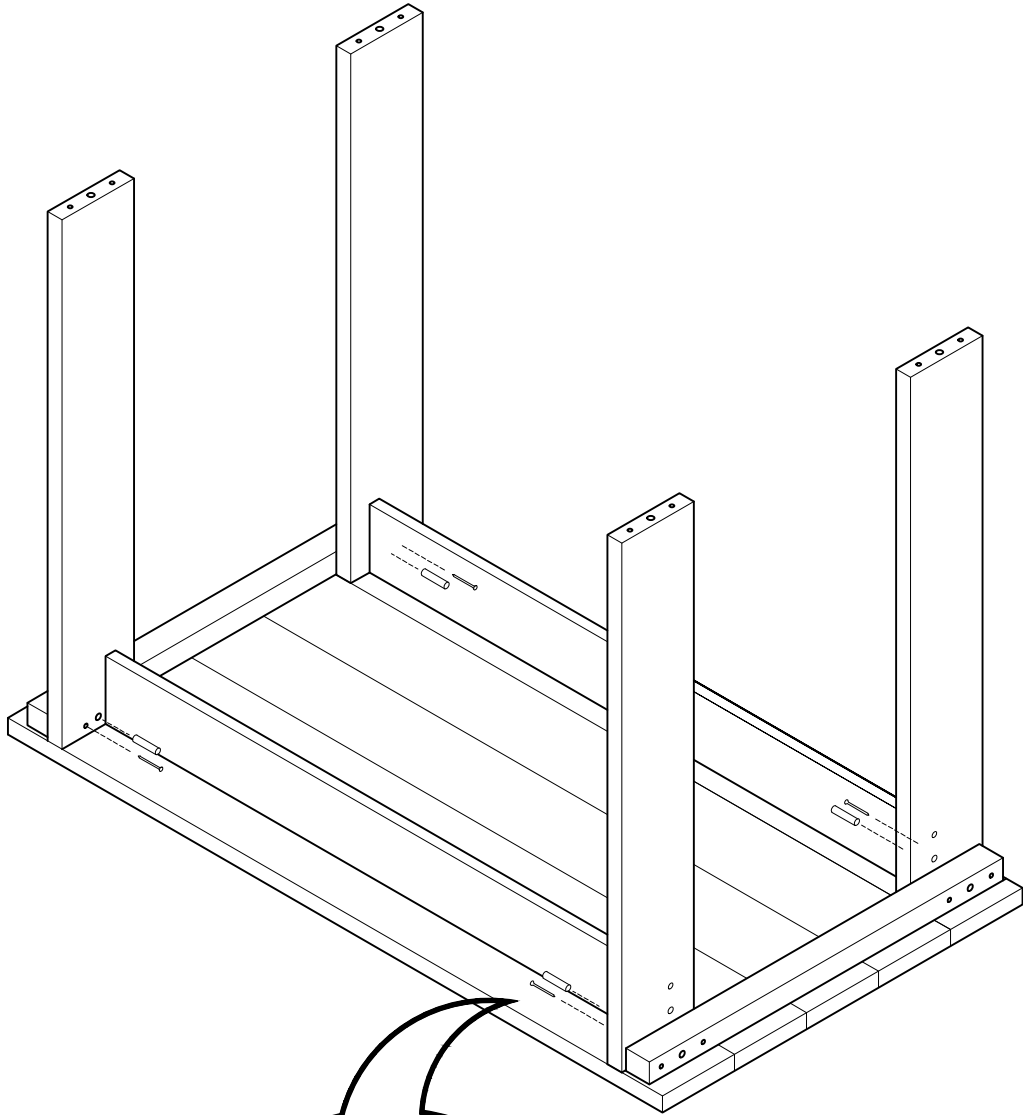

ARINA

mesa 88
table 88
mesa 88

Mesa Arina 88x55

Patas mesa

* BH20-020

1

x 4 x 8

L U F E

2  x 4  x 4

L U F E

3  x 4  x 8

L U F E

4  x 8  x 16

L U F E

5  x 4

L U F E