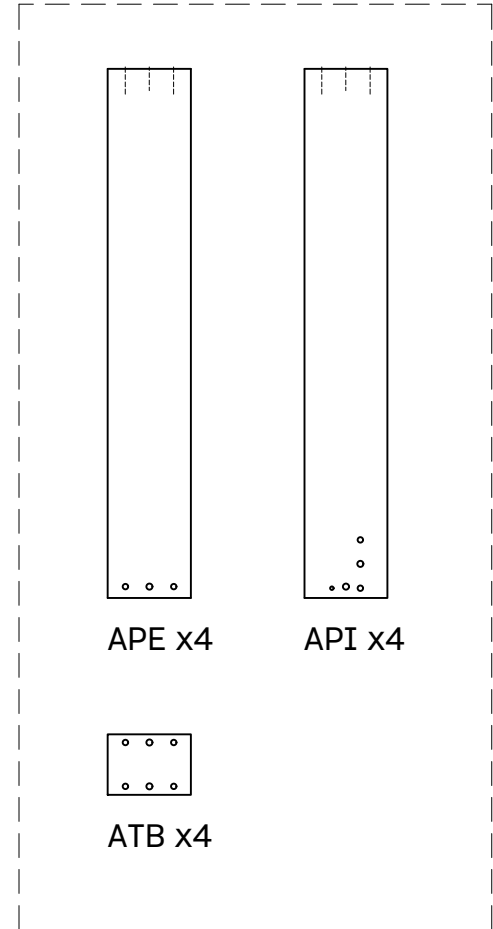

ARINA

mesa 88
table 88
mesa 88

Mesa Arina 88x55

Patas mesa

* BH20-020

1

x 4 x 8

L U F E

2  x 4  x 4

L U F E

3  x 4  x 8

L U F E

4  x 8  x 16

L U F E

5  x 4

L U F E