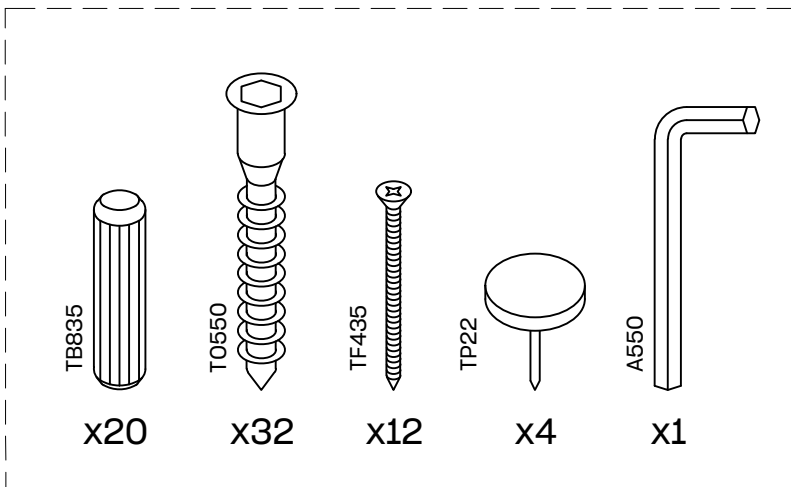

ARINA

mesa 88
table 88
mesa 88

Mesa Arina 88x55

Patas mesa

* BH20-020

1

x 4 x 8

L U F E

2  x 4  x 4

L U F E

3  x 4  x 8

L U F E

4  x 8  x 16

L U F E

5  x 4

L U F E