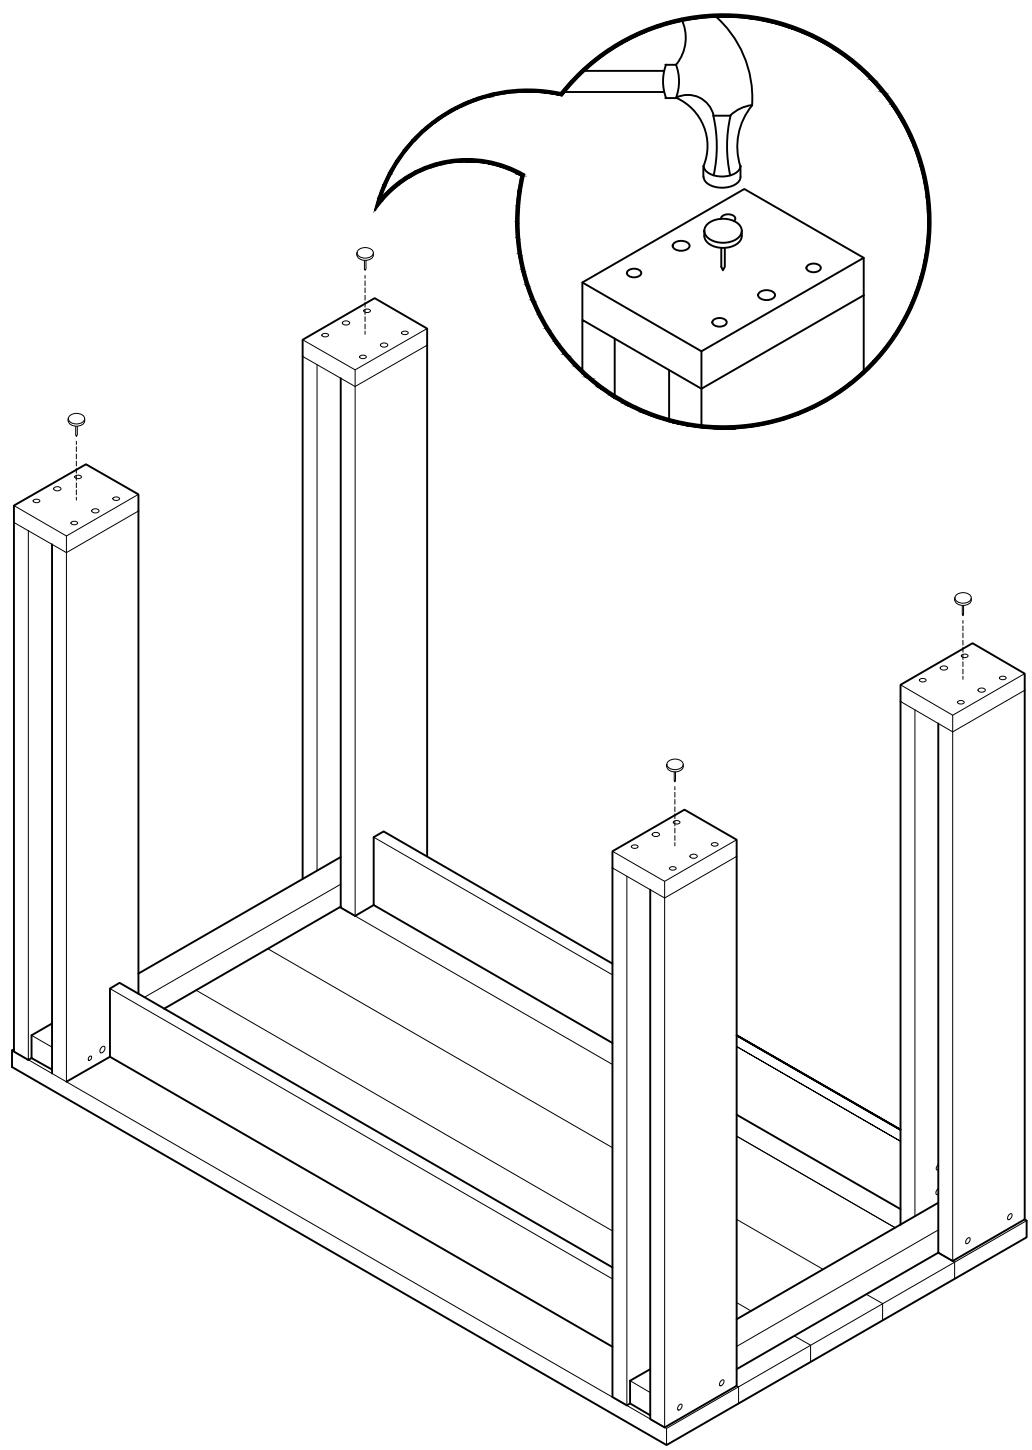

ARINA

mesa 88
table 88
mesa 88

Mesa Arina 88x55

Patas mesa

* BH20-020

1

x 4 x 8

L U F E

2  x 4  x 4

L U F E

3  x 4  x 8

L U F E

4  x 8  x 16

L U F E

5  x 4

L U F E