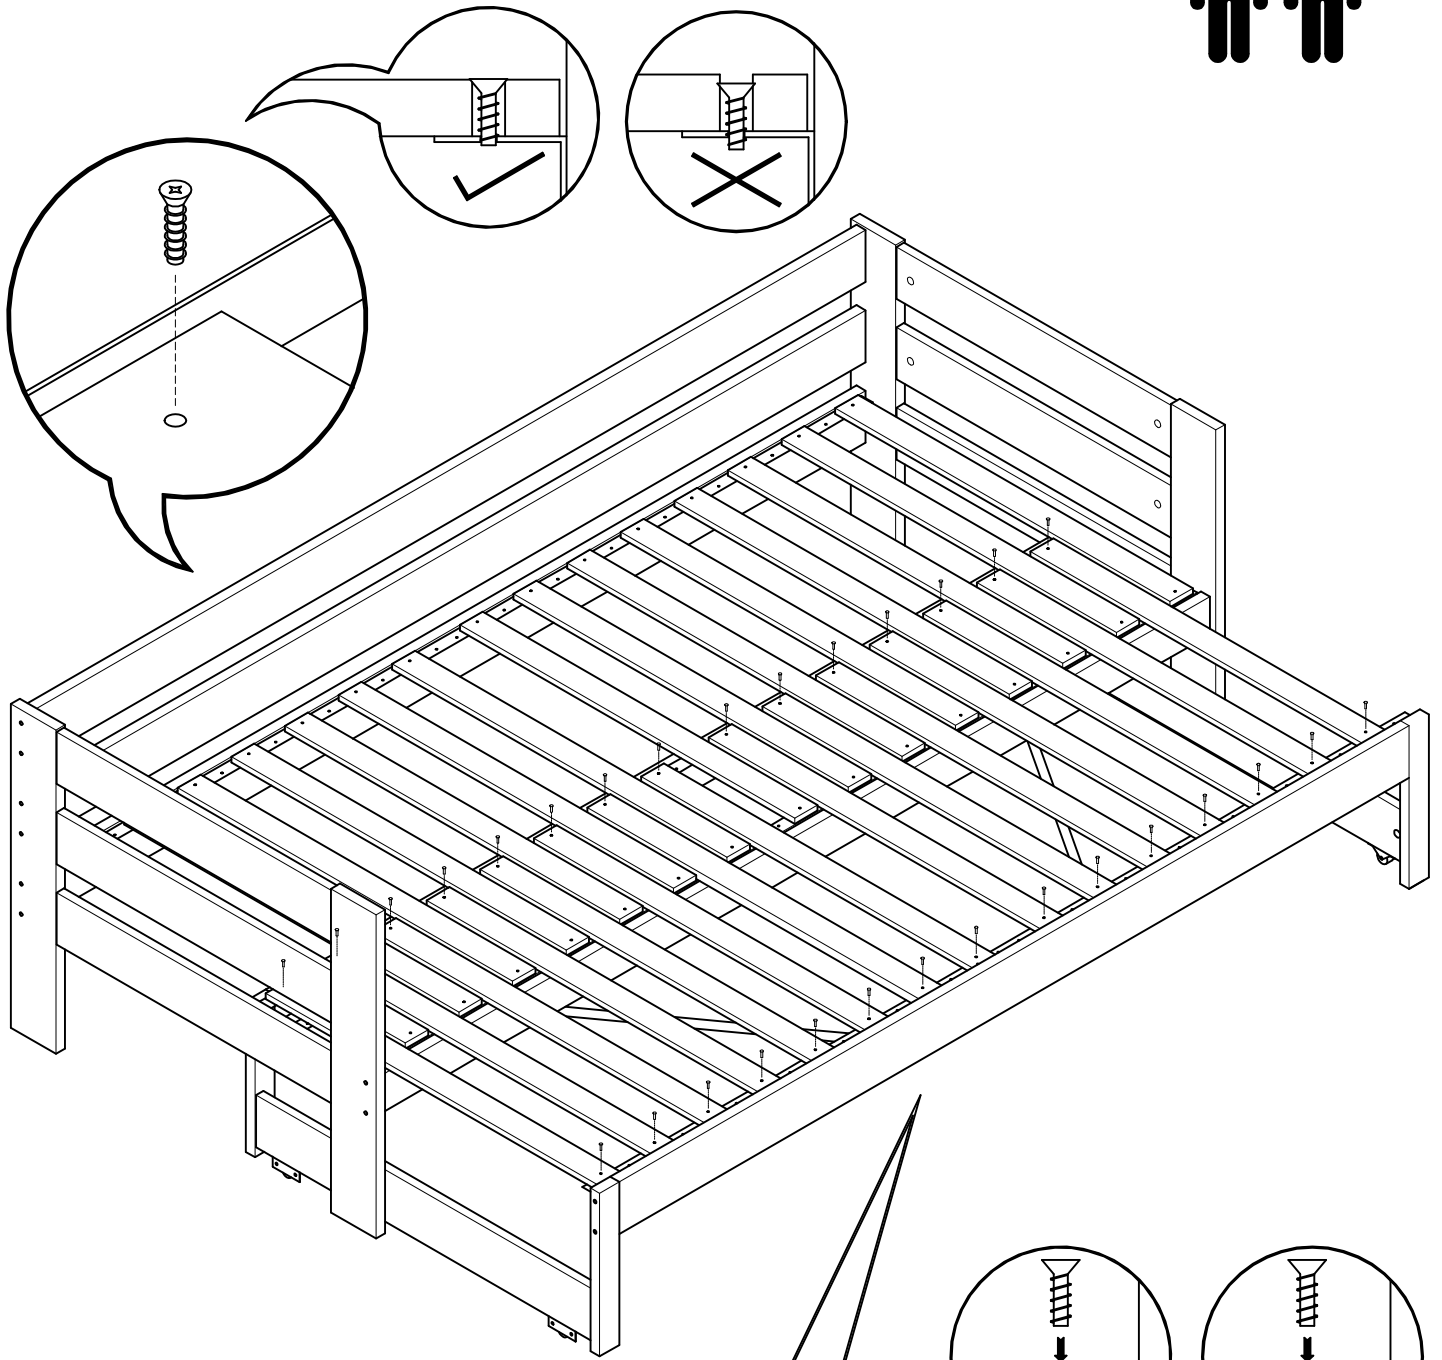

10

L U F E

80x190

80x200

L U F E

11  x 30

LUFES

12  x 28

L U F E

80x200

L U F E

11

TR415

x 30

L U F E

12 TR415 x 30

L U F E

L U F E

DUT

arrastre nido 80 y 90
lit gigogne 80 et 90
cama-gaveta 80 e 90
letto estraibile 80 e 90

L U F E

Arrastre nido Dut

Lamas Dut

- * L x14 > 180cm
- * L x15 > 190 cm
- * L x16 > 200 cm