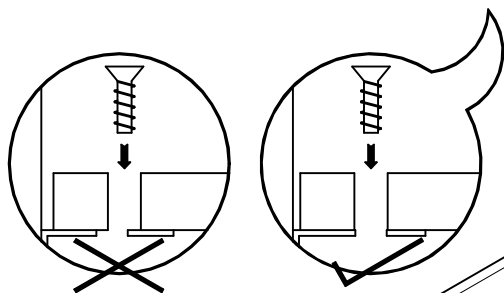

L U F E

80x200

L U F E

11

TR415

x 30

L U F E

12 TR415 x 30

L U F E

L U F E

DUT

arrastre nido 80 y 90
lit gigogne 80 et 90
cama-gaveta 80 e 90
letto estraibile 80 e 90

L U F E

Arrastre nido Dut

Lamas Dut

- * L x14 > 180cm
- * L x15 > 190 cm
- * L x16 > 200 cm