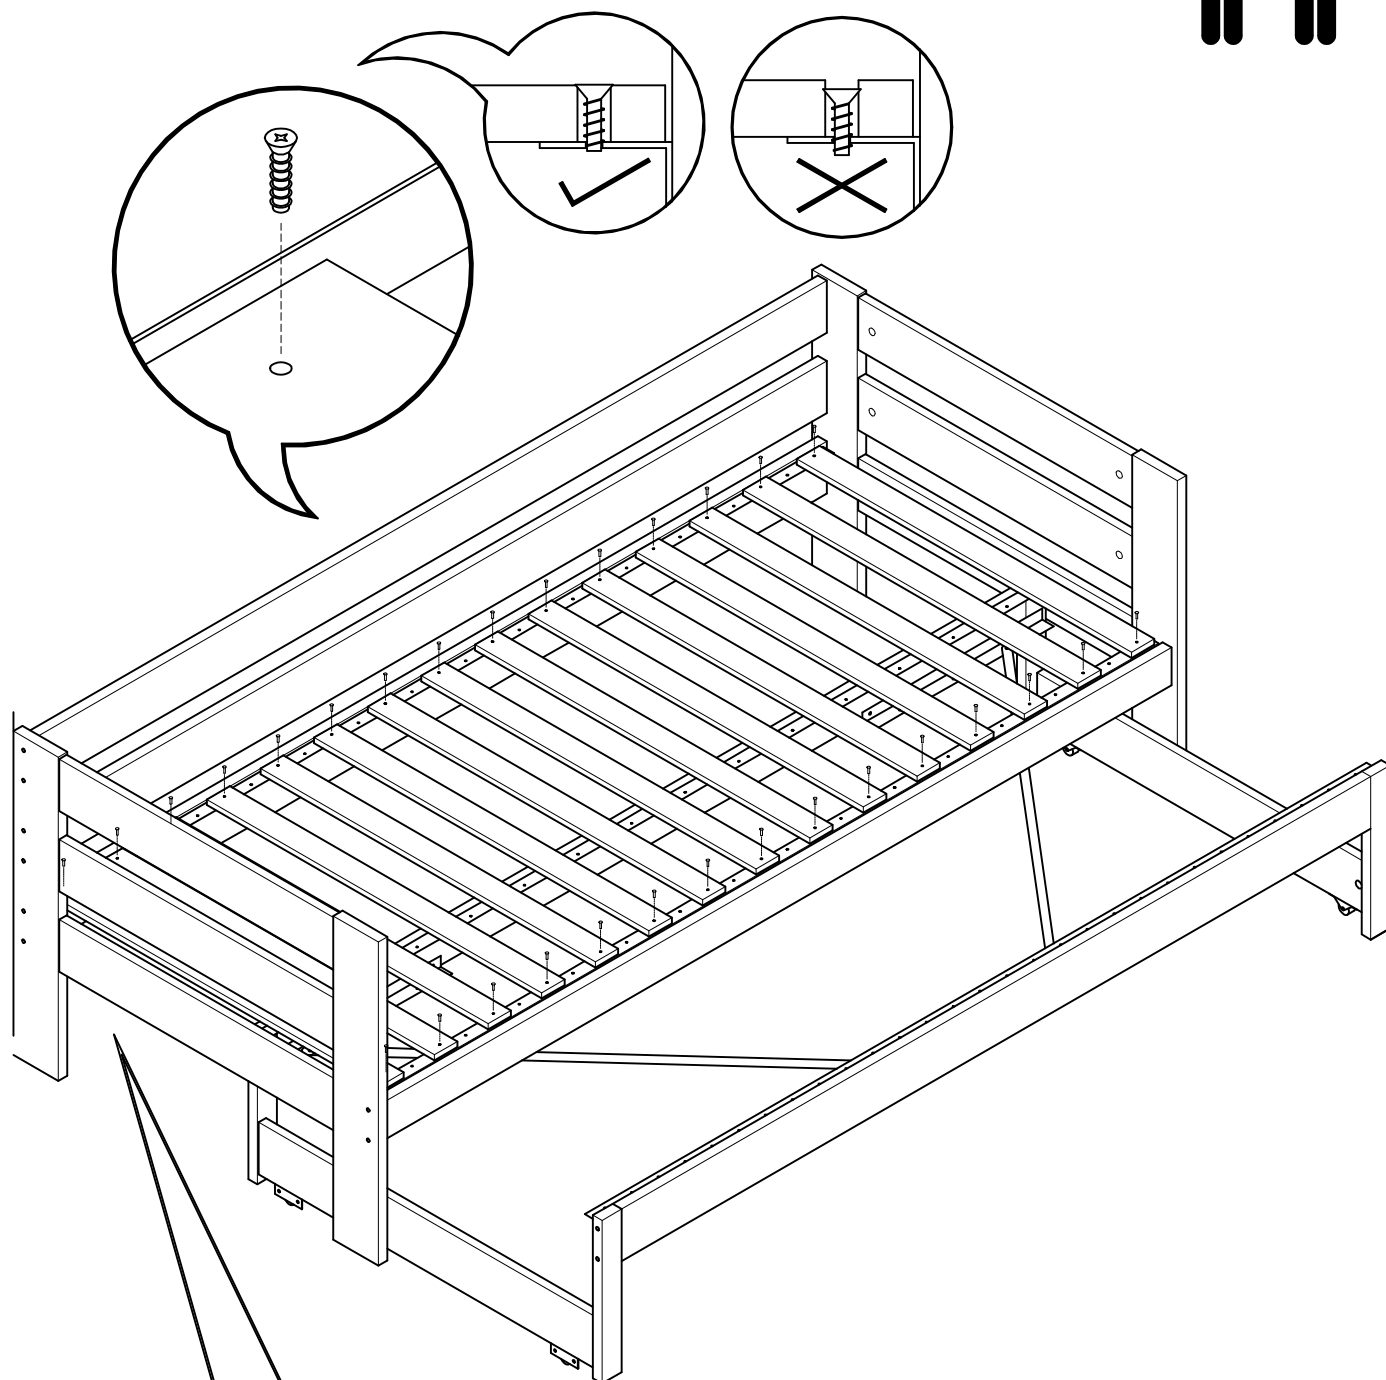

10

L U F E

80x190

80x200

L U F E

11  x 30

LUFES

12  x 28

L U F E

80x200

L U F E

11

TR415

x 30

L U F E

12 TR415 x 30

L U F E

L U F E

DUT

arrastre nido 80 y 90
lit gigogne 80 et 90
cama-gaveta 80 e 90
letto estraibile 80 e 90

L U F E

Arrastre nido Dut

Lamas Dut

- * L x14 > 180cm
- * L x15 > 190 cm
- * L x16 > 200 cm