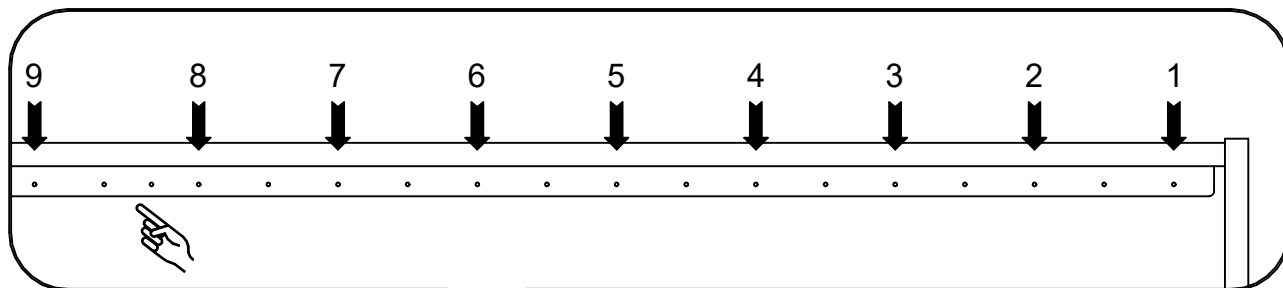

L U F E

80x200

L U F E

11

TR415

x 30

L U F E

12 TR415 x 30

L U F E

L U F E

DUT

arrastre nido 80 y 90
lit gigogne 80 et 90
cama-gaveta 80 e 90
letto estraibile 80 e 90

L U F E

Arrastre nido Dut

Lamas Dut

- * L x14 > 180cm
- * L x15 > 190 cm
- * L x16 > 200 cm