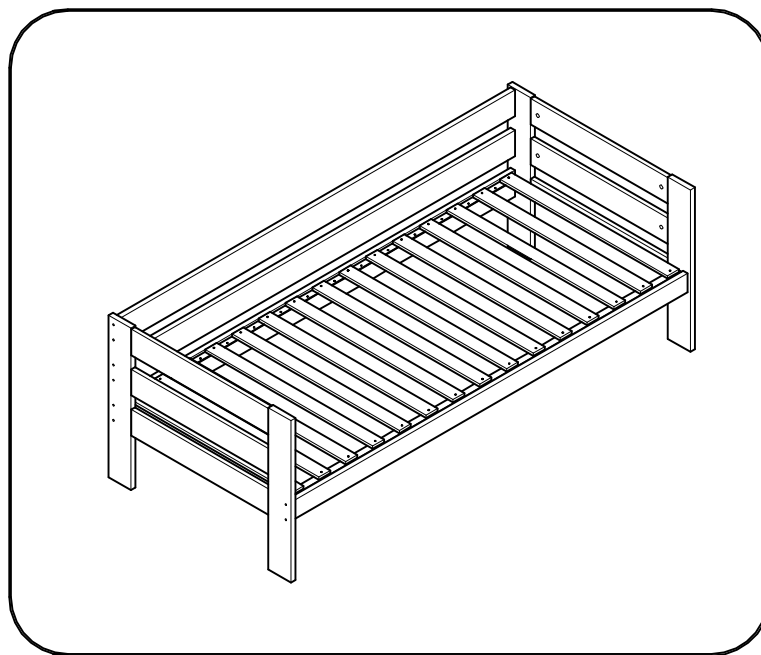

LORE

sofá cama y arrastre nido
canapé-lit et lit gigogne
sofá-cama e cama-gaveta
divano letto e letto estraibile

L U F E

LORE

sofá cama
canapé-lit
sofá-cama
divano letto

L U F E

Cama extensible Lore (1/2)

* BH24-005

Lamas Dut 80 (x30)

Cama extensible Lore (2/2)

* BH25-001

L U F E

i

L U F E

Cama extensible Lore (1/2)

BH24-005

1

x 24

x 24

2

x 12

LUFE

3  x 24

4  x 12