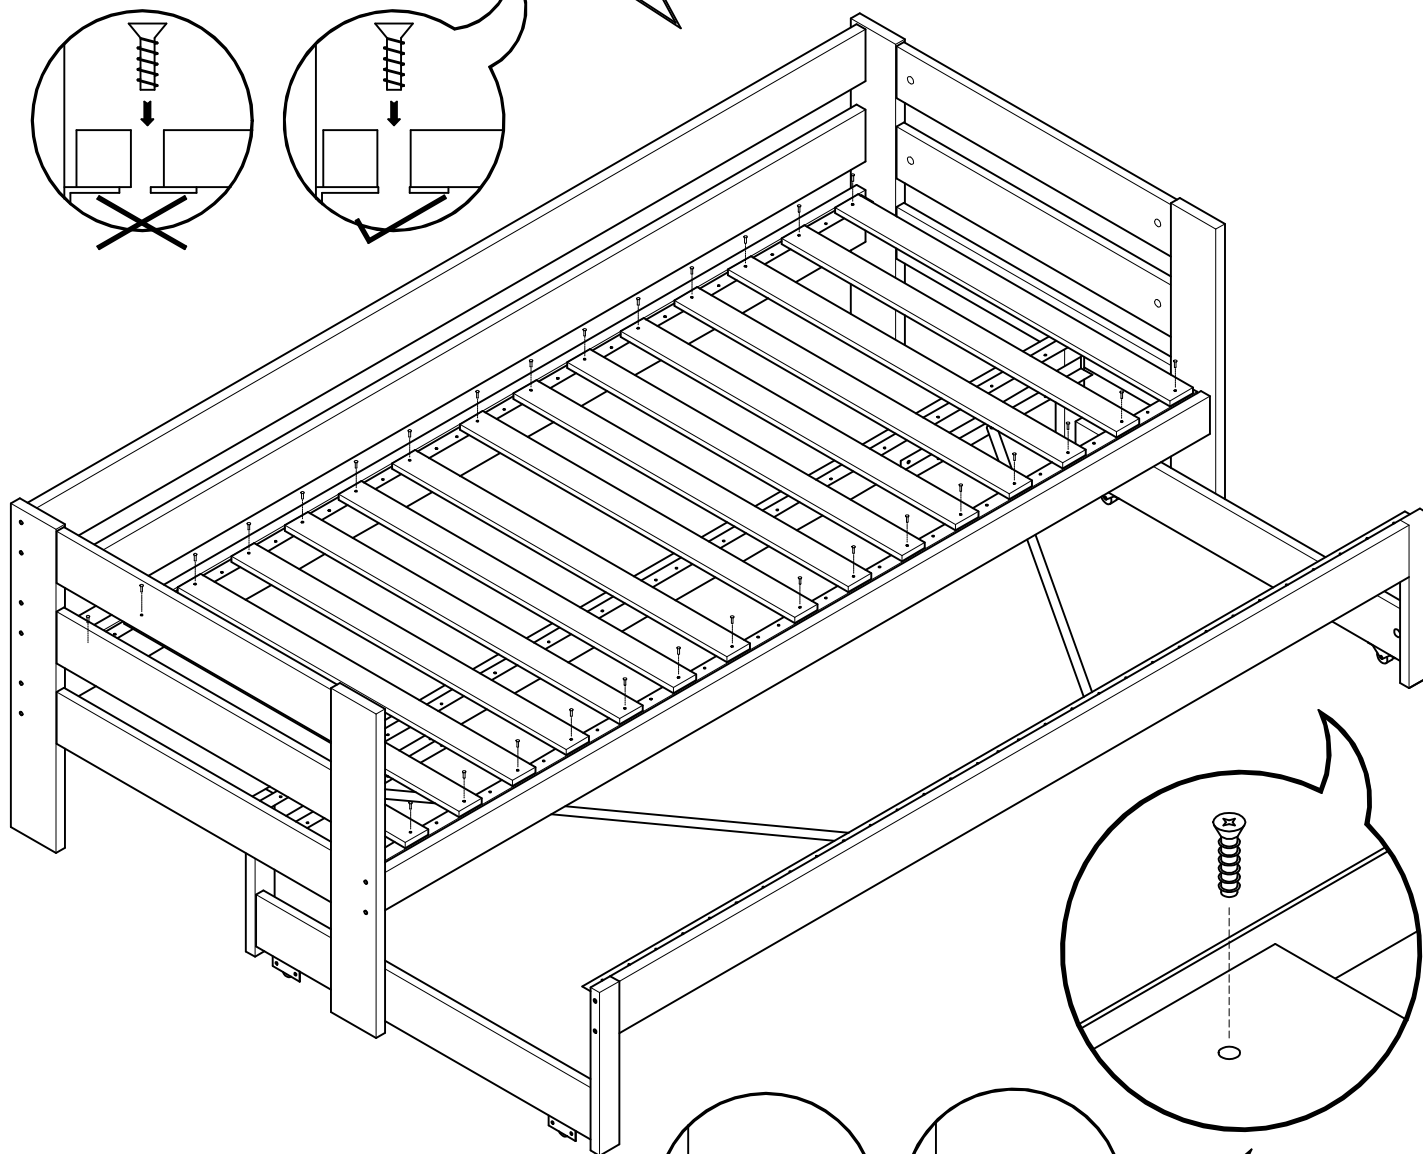

10

L U F E

80x190

80x200

L U F E

11  x 30

LUFES

12  x 28

L U F E

80x200

L U F E

11

TR415

x 30

L U F E

12 TR415 x 30

L U F E

L U F E

DUT

arrastre nido 80 y 90
lit gigogne 80 et 90
cama-gaveta 80 e 90
letto estraibile 80 e 90

L U F E

Arrastre nido Dut

Lamas Dut

- * L x14 > 180cm
- * L x15 > 190 cm
- * L x16 > 200 cm