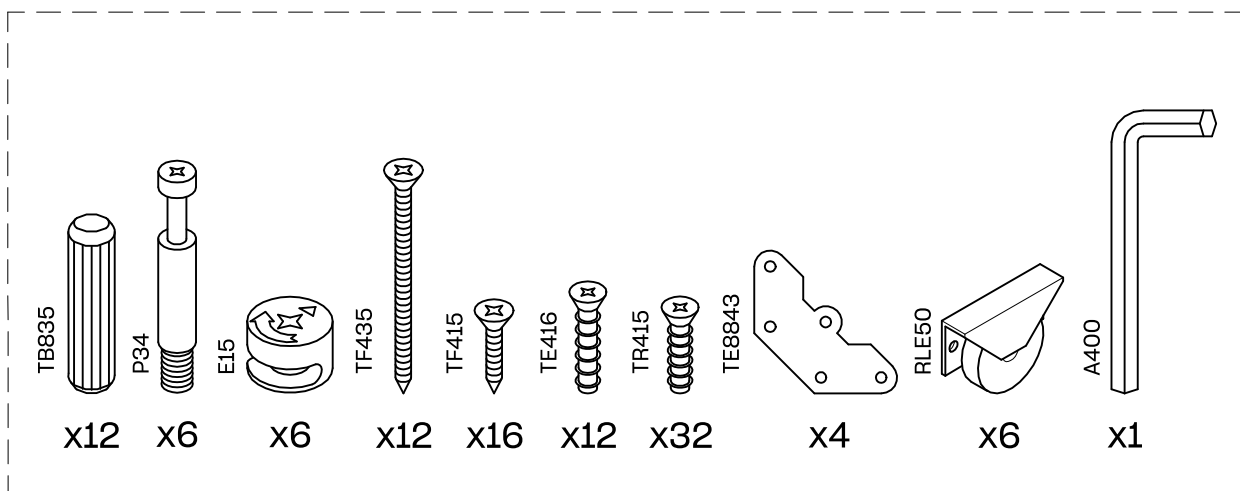

- L x14 > 180cm
- L x15 > 190 cm
- L x16 > 200 cm

* BH24-009