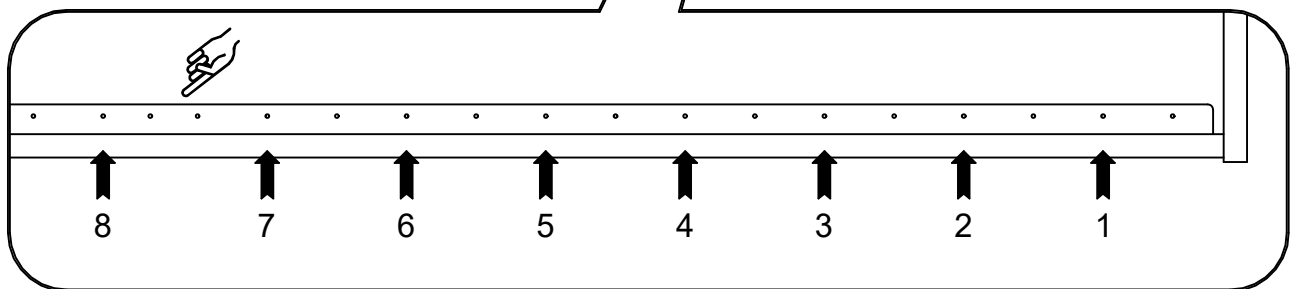

L U F E

80x200

L U F E

11

TR415

x 30

L U F E

12 TR415 x 30

L U F E

L U F E

DUT

arrastre nido 80 y 90
lit gigogne 80 et 90
cama-gaveta 80 e 90
letto estraibile 80 e 90

L U F E

Arrastre nido Dut

Lamas Dut

- * L x14 > 180cm
- * L x15 > 190 cm
- * L x16 > 200 cm