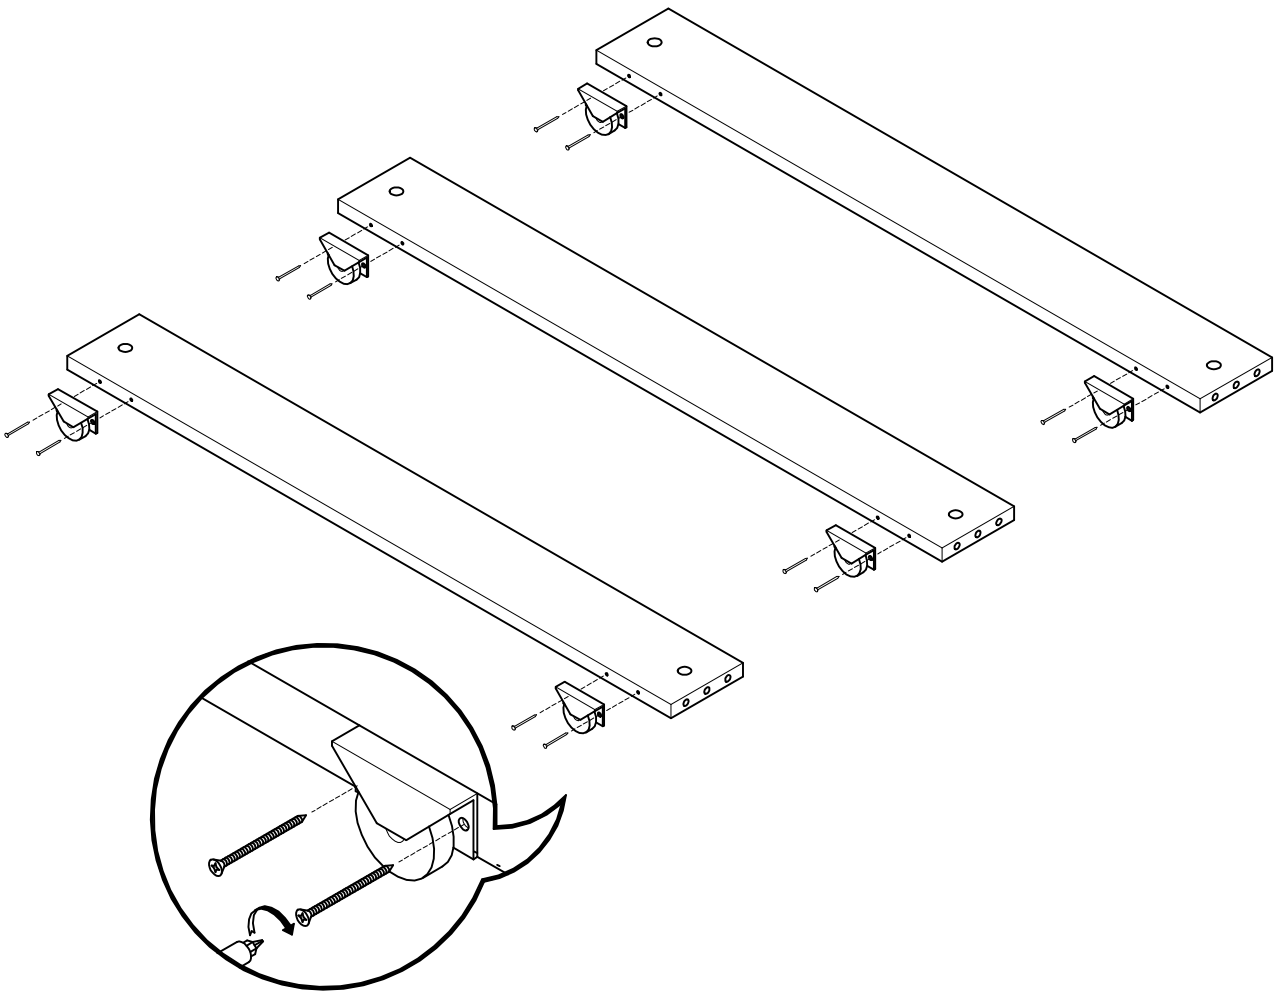

3

x 12

RLE50

x 6

L U F E