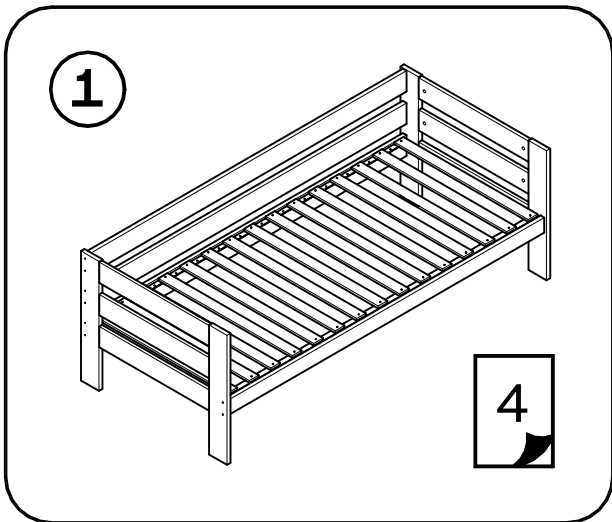

LORE

sofá cama y arrastre nido
canapé-lit et lit gigogne
sofá-cama e cama-gaveta
divano letto e letto estraibile

L U F E

LORE

sofá cama
canapé-lit
sofá-cama
divano letto

L U F E

Cama extensible Lore (1/2)

* BH24-005

Lamas Dut 80 (x30)

Cama extensible Lore (2/2)

* BH25-001

L U F E

i

L U F E

Cama extensible Lore (1/2)

BH24-005