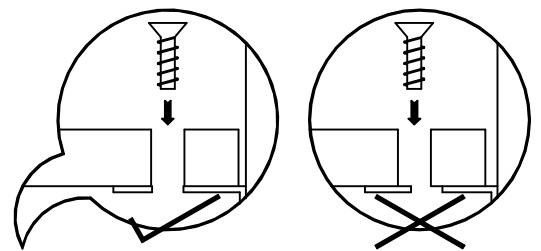

L U F E

80x200

L U F E

11

TR415

x 30

L U F E

12 TR415 x 30

L U F E

L U F E

DUT

arrastre nido 80 y 90
lit gigogne 80 et 90
cama-gaveta 80 e 90
letto estraibile 80 e 90

L U F E

Arrastre nido Dut

Lamas Dut

- * L x14 > 180cm
- * L x15 > 190 cm
- * L x16 > 200 cm