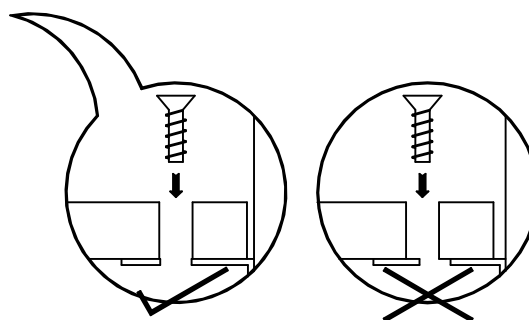

10

L U F E

80x190

80x200

L U F E

11  x 30

LUFES

12  x 28

L U F E

L U F E

DUT

arrastre nido 80 y 90
lit gigogne 80 et 90
cama-gaveta 80 e 90
letto estraibile 80 e 90

L U F E

Arrastre nido Dut

Lamas Dut

- * L x14 > 180cm
- * L x15 > 190 cm
- * L x16 > 200 cm