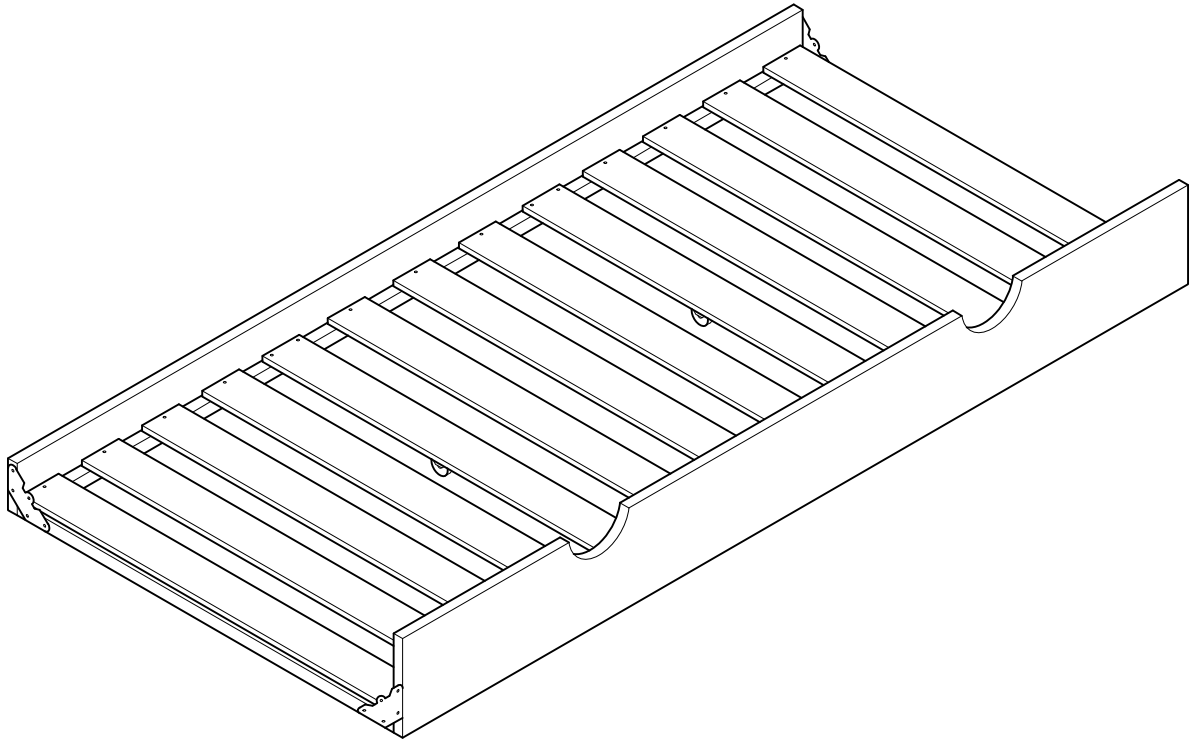

10

L U F E

80x190

80x200

L U F E

11  x 30

LUFES

12  x 28

L U F E

80x200

L U F E

11

TR415

x 30

L U F E

12 TR415 x 30

L U F E

L U F E

DUT

arrastre nido 80 y 90
lit gigogne 80 et 90
cama-gaveta 80 e 90
letto estraibile 80 e 90

L U F E

Arrastre nido Dut

Lamas Dut

- * L x14 > 180cm
- * L x15 > 190 cm
- * L x16 > 200 cm