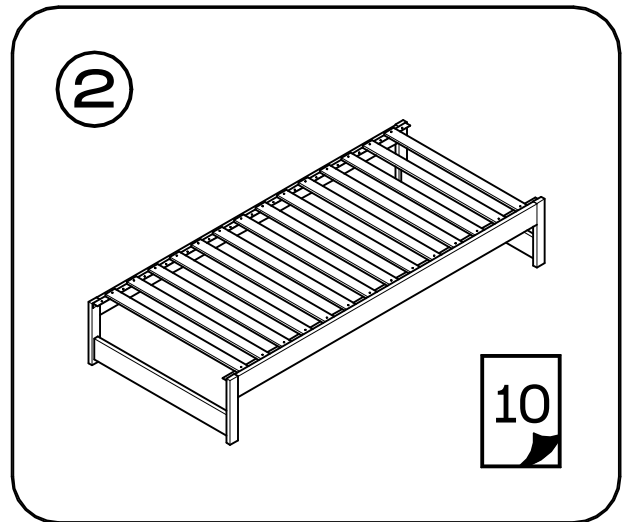

LORE

sofá cama y arrastre nido
canapé-lit et lit gigogne
sofá-cama e cama-gaveta
divano letto e letto estraibile

L U F E

LORE

sofá cama
canapé-lit
sofá-cama
divano letto

L U F E

Cama extensible Lore (1/2)

* BH24-005

Lamas Dut 80 (x30)

Cama extensible Lore (2/2)

* BH25-001

L U F E

i

L U F E

Cama extensible Lore (1/2)

BH24-005