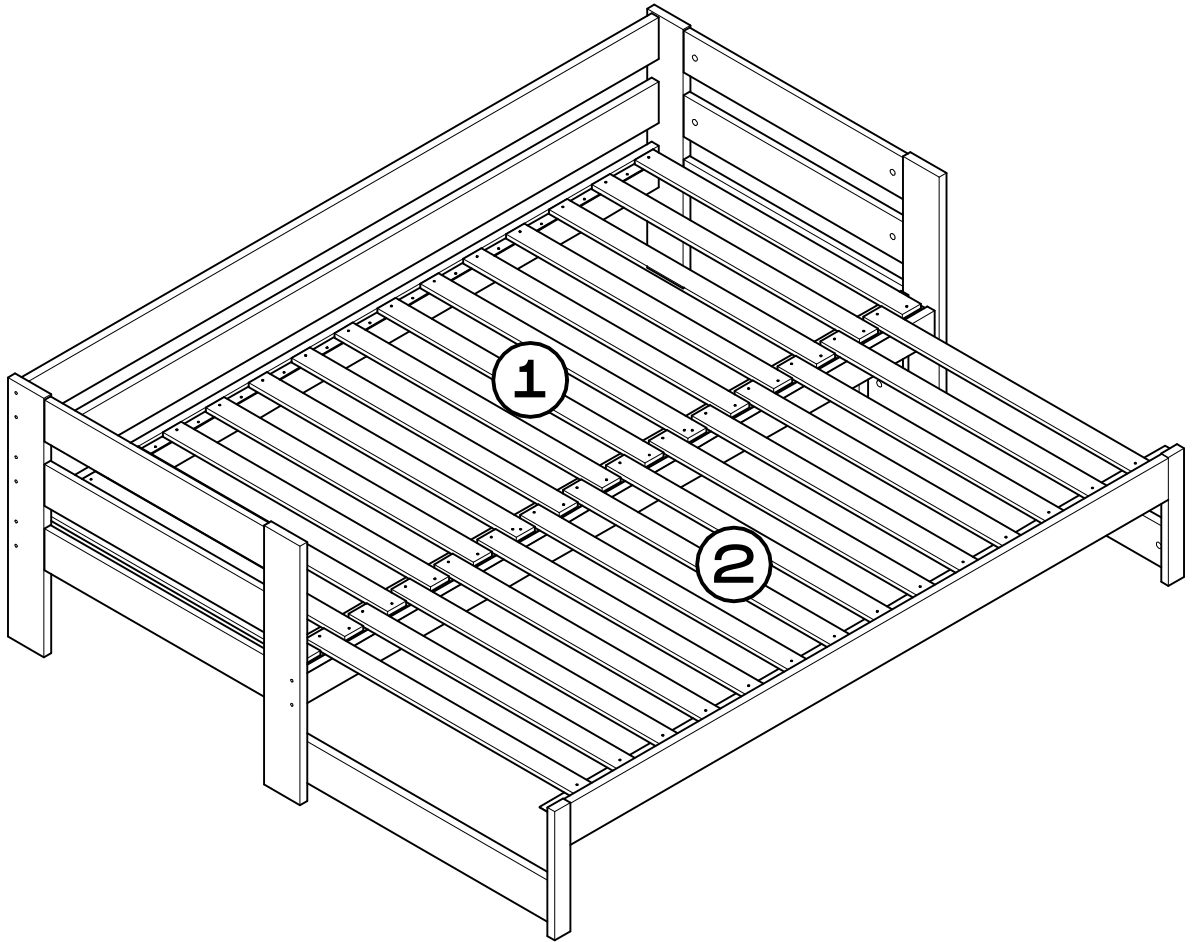

LORE

sofá cama y arrastre nido
canapé-lit et lit gigogne
sofá-cama e cama-gaveta
divano letto e letto estraibile

L U F E

LORE

sofá cama
canapé-lit
sofá-cama
divano letto

L U F E

Cama extensible Lore (1/2)

* BH24-005

Lamas Dut 80 (x30)

Cama extensible Lore (2/2)

* BH25-001

L U F E

i

L U F E

Cama extensible Lore (1/2)

BH24-005