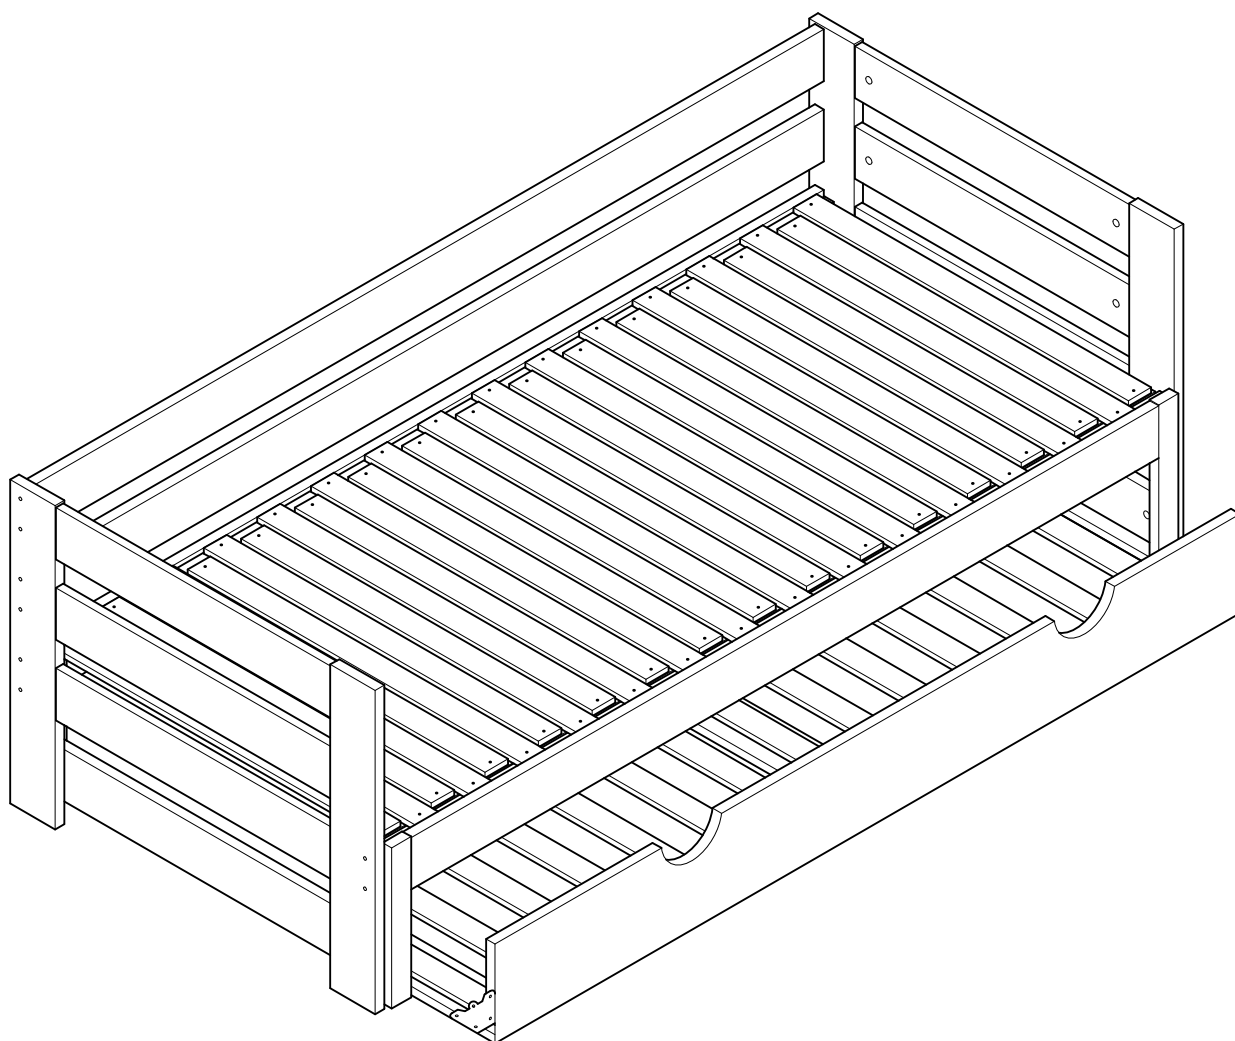

LORE

sofá cama y arrastre nido
canapé-lit et lit gigogne
sofá-cama e cama-gaveta
divano letto e letto estraibile

L U F E

LORE

sofá cama
canapé-lit
sofá-cama
divano letto

L U F E

Cama extensible Lore (1/2)

* BH24-005

Lamas Dut 80 (x30)

Cama extensible Lore (2/2)

* BH25-001

L U F E

i

L U F E

Cama extensible Lore (1/2)

BH24-005

Cama extensible Lore (2/2)

BH25-001

1 TB835 x 4

2 TA770 x 8

L U F E

3  x 12

L U F E

4  x 6