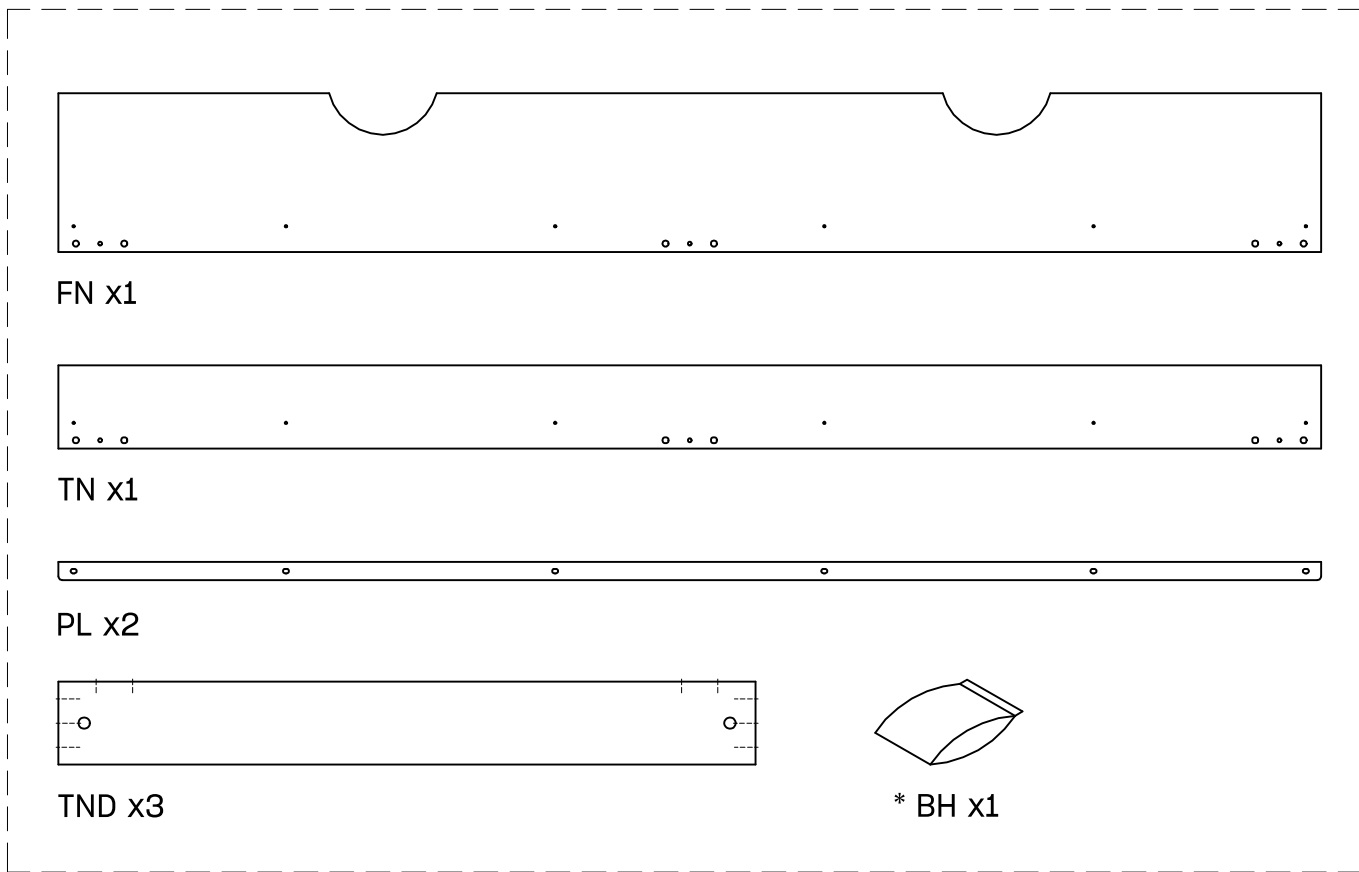

L U F E

L U F E

DUT

arrastre nido 80 y 90
lit gigogne 80 et 90
cama-gaveta 80 e 90
letto estraibile 80 e 90

L U F E

Arrastre nido Dut

Lamas Dut

- * L x14 > 180cm
- * L x15 > 190 cm
- * L x16 > 200 cm