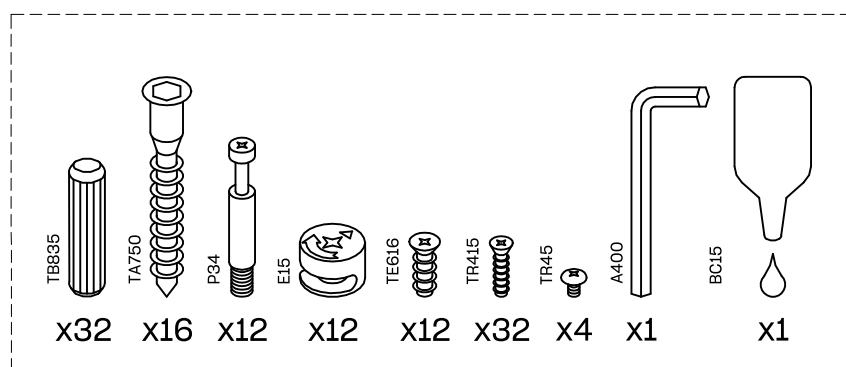

LORE

sofá cama y arrastre nido
canapé-lit et lit gigogne
sofá-cama e cama-gaveta
divano letto e letto estraibile

L U F E

LORE

sofá cama
canapé-lit
sofá-cama
divano letto

L U F E

Cama extensible Lore (1/2)

* BH24-005

Lamas Dut 80 (x30)

Cama extensible Lore (2/2)

* BH25-001

L U F E

i

L U F E

Cama extensible Lore (1/2)

BH24-005