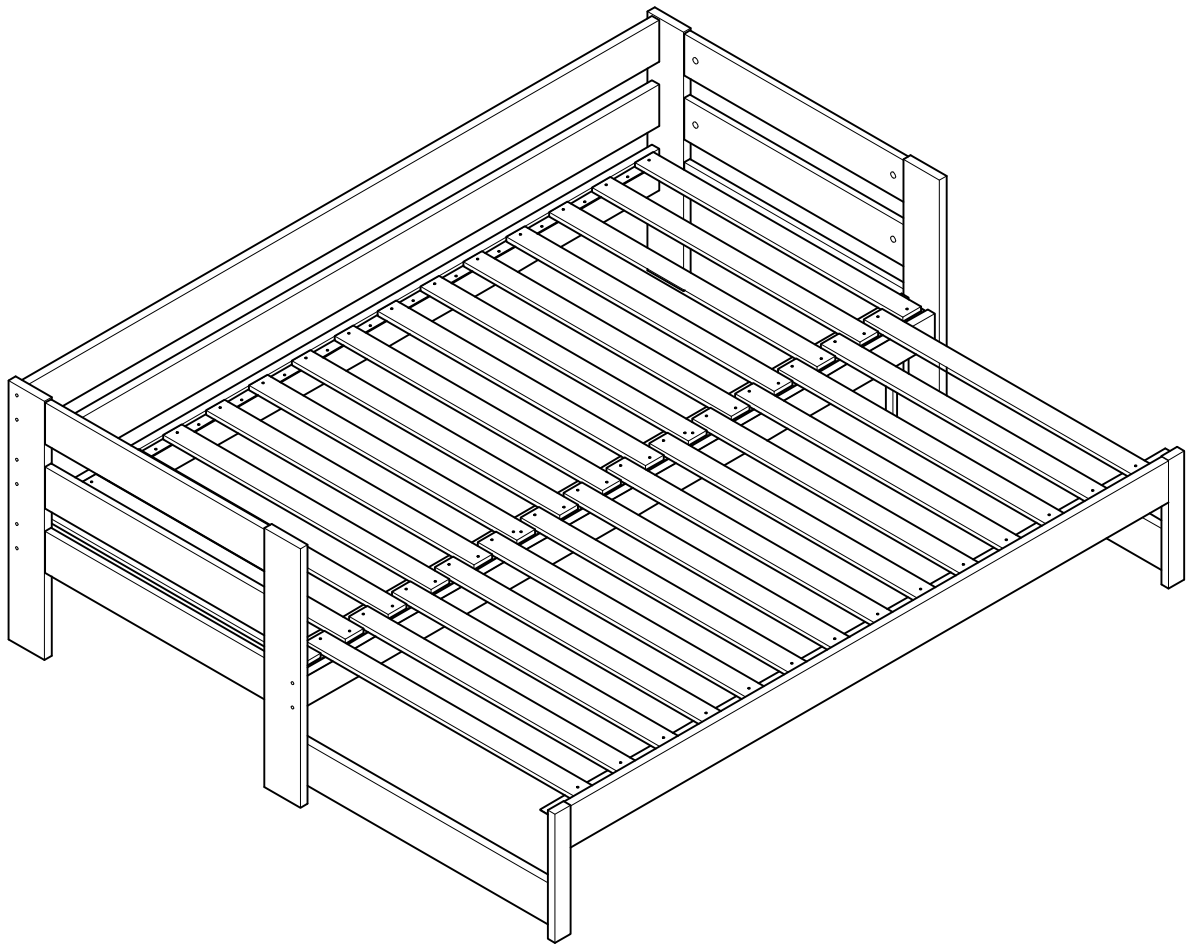

10

L U F E

80x190

80x200

L U F E

11  x 30

LUFES

12  x 28

L U F E

80x200

L U F E

11

TR415

x 30

L U F E

12 TR415 x 30

L U F E

L U F E

DUT

arrastre nido 80 y 90
lit gigogne 80 et 90
cama-gaveta 80 e 90
letto estraibile 80 e 90

L U F E

Arrastre nido Dut

Lamas Dut

- * L x14 > 180cm
- * L x15 > 190 cm
- * L x16 > 200 cm