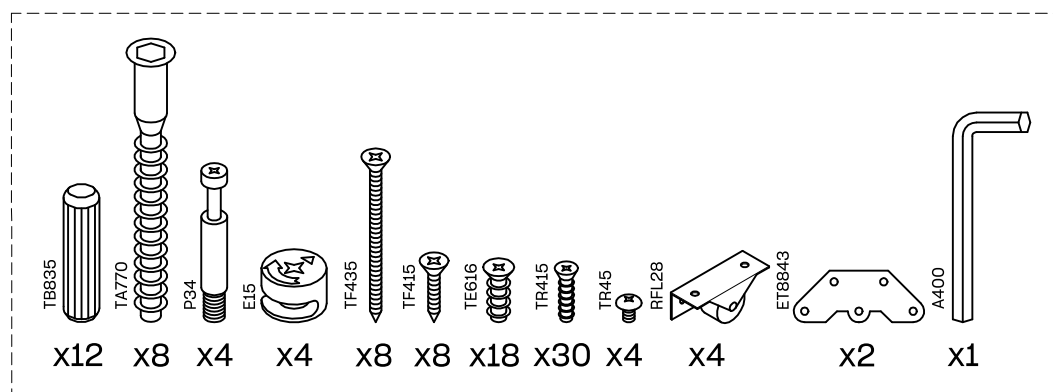

Cama extensible Lore (1/2)

* BH24-005

Lamas Dut 80 (x30)

Cama extensible Lore (2/2)

* BH25-001

L U F E