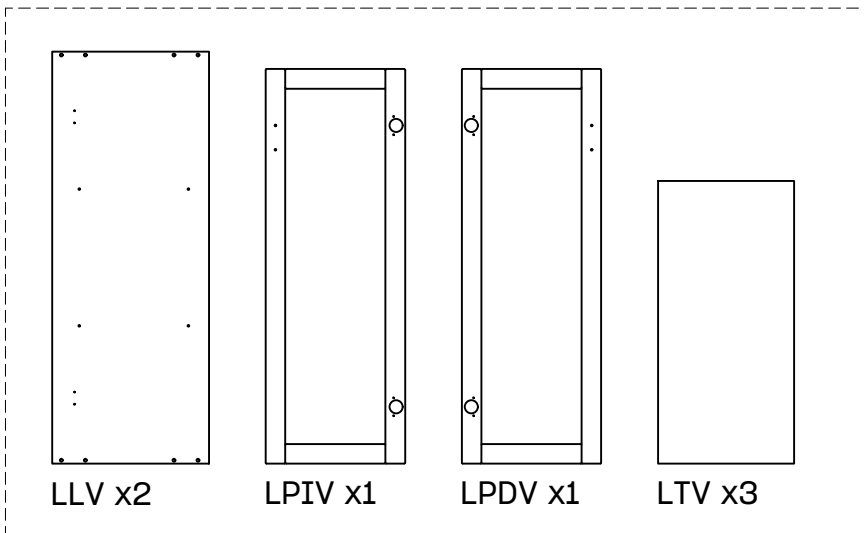

# LIBE

vitrina 78x115  
vitrine 78x115  
vitrina 78x115  
vetrina 78x115

---

L U F E

Libe estructura vitrina 2/1 x1

---

Libe estructura vitrina 2/2 x1

---

BH23-004 x1

---

Libe encimera corta x1

---

BH20-036 x1

---

Libe estructura vitrina 2/1 x1

Libe estructura vitrina 2/2 x1

BH23-010 x1

**1**  x 4  x 8  x 8

**2**  x 4

**L U F E**

3  x 4

4  x 8

L U F E

5  x 8