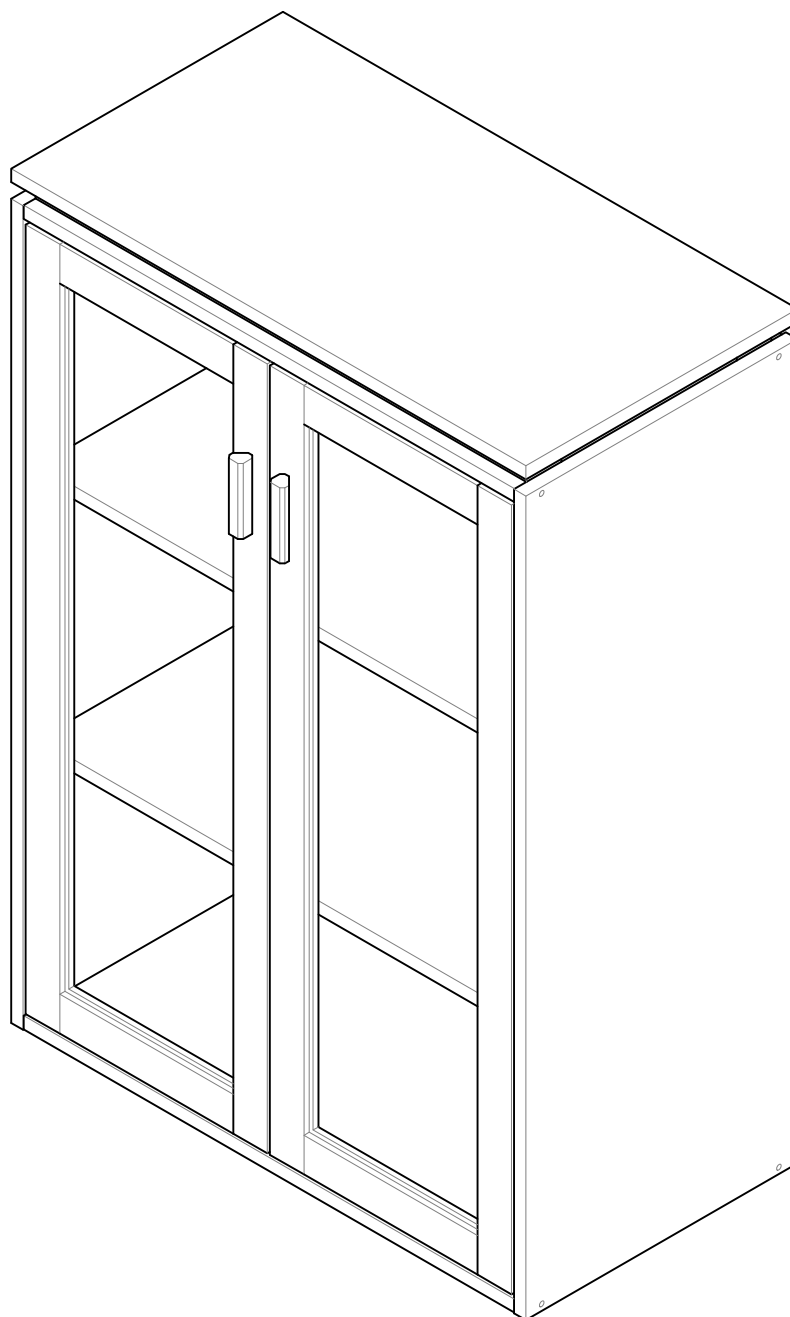

# LIBE

vitrina 78x115  
vitrine 78x115  
vitrina 78x115  
vetrina 78x115

---

L U F E

Libe estructura vitrina 2/1 x1

---

Libe estructura vitrina 2/2 x1

---

BH23-004 x1

---

Libe encimera corta x1

---

BH20-036 x1

---

Libe estructura vitrina 2/1 x1

Libe estructura vitrina 2/2 x1

BH23-010 x1

**1**  x 4  x 8  x 8

**2**  x 4

**L U F E**

3  x 4

4  x 8

L U F E

5  x 8