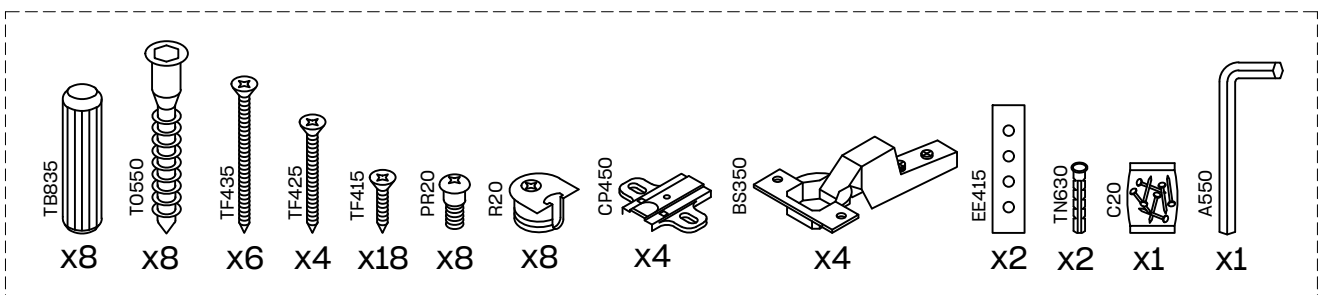

# LIBE

vitrina 78x115  
vitrine 78x115  
vitrina 78x115  
vetrina 78x115

---

L U F E

Libe estructura vitrina 2/1 x1

---

Libe estructura vitrina 2/2 x1

---

BH23-004 x1

---

Libe encimera corta x1

---

BH20-036 x1

---

Libe estructura vitrina 2/1 x1

Libe estructura vitrina 2/2 x1

BH23-010 x1

**1**  x 4  x 8  x 8

**2**  x 4

**L U F E**

3  x 4

4  x 8

L U F E

5  x 8