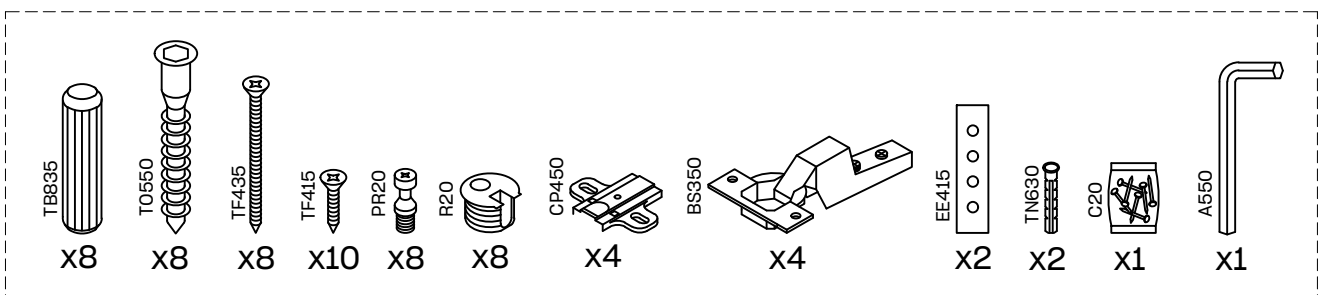

LIBE

vitrina
vitrine
vitrina

L U F E

Libe estructura vitrina 2/1 x1

Libe estructura vitrina 2/2 x1

BH23-004 x1

Libe encimera corta x1

BH20-036 x1

Libe estructura vitrina 2/1 x1

Libe estructura vitrina 2/2 x1

BH23-010 x1

1  x 4  x 8  x 8

2  x 4

L U F E

3  x 4

4  x 8

L U F E

5  x 8

6

L U F E

7

8

x 1

L U F E

9

x 2

x 2

L U F E

Libe encimera corta

BH20-036

10  x 2

11  x 2  x 2