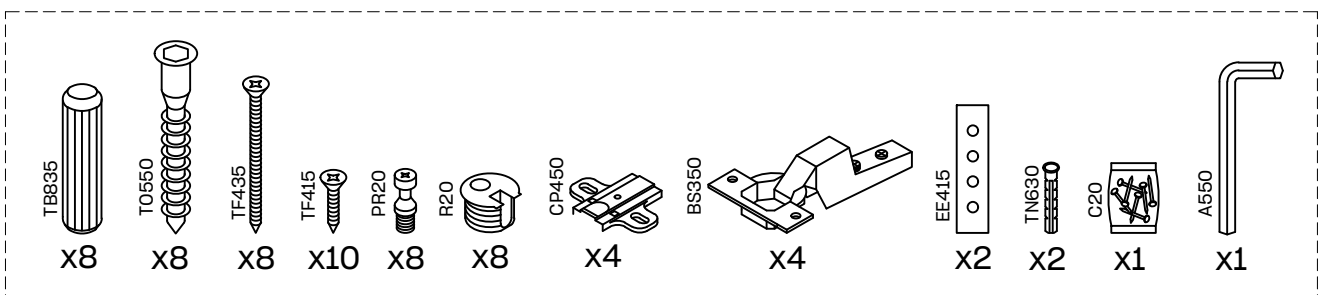

# LIBE

vitrina con 2 cajones  
vitrine avec 2 tiroirs  
vitrina com 2 gavetas

---

L U F E

Libe estructura vitrina 2/1 x1

---

Libe estructura vitrina 2/2 x1

---

BH20-036 x1

---

Libe estructura vitrina 2/1 x1

Libe estructura vitrina 2/2 x1

BH23-010 x1

**1**  x 4  x 8  x 8

**2**  x 4

**L U F E**

3  x 4

4  x 8

L U F E

5  x 8

6

L U F E

7

8