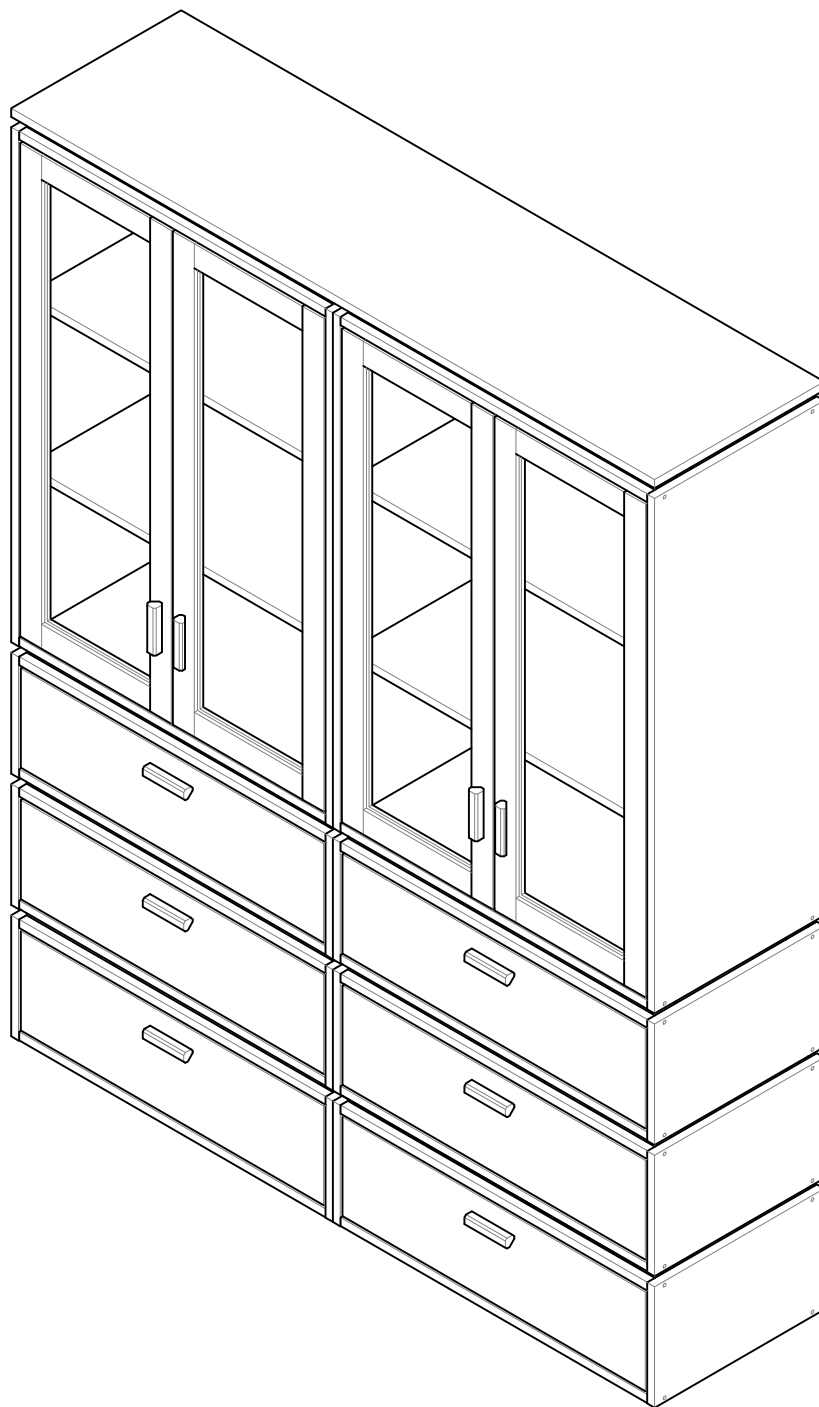

LIBE

vitrina doble 6 cajones 157x198
vitrine double 6 tiroirs 157x198
vitrina dupla 6 gavetas 157x198
vetrina doppia 6 cassetti 157x198

L U F E

Libe estructura vitrina 2/1 x2

Libe estructura vitrina 2/2 x2

BH23-010 x2

Libe estructura cajón x6

BH23-004 x6

Libe encimera larga x1

BH23-008 x1

Libe estructura vitrina 2/1 x1

Libe estructura vitrina 2/2 x1

BH23-010 x1