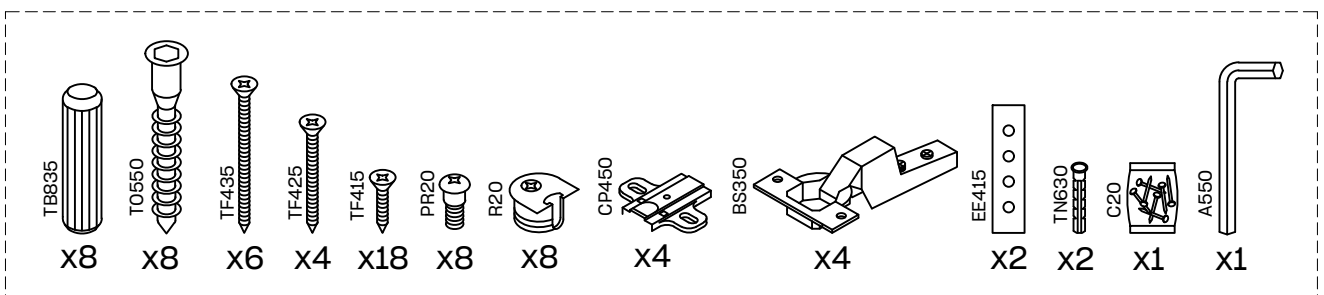

LIBE

vitrina doble 6 cajones 157x198
vitrine double 6 tiroirs 157x198
vitrina dupla 6 gavetas 157x198
vetrina doppia 6 cassetti 157x198

L U F E

Libe estructura vitrina 2/1 x2

Libe estructura vitrina 2/2 x2

BH23-010 x2

Libe estructura cajón x6

BH23-004 x6

Libe encimera larga x1

BH23-008 x1

Libe estructura vitrina 2/1 x1

Libe estructura vitrina 2/2 x1

BH23-010 x1

1  x 4  x 8  x 8

2  x 4

L U F E

3  x 4

4  x 8

L U F E

5  x 8

6

L U F E

7

8

x 1

L U F E

Libre estructura cajón x6

BH23-004 x6

9  x 4  x 1+1