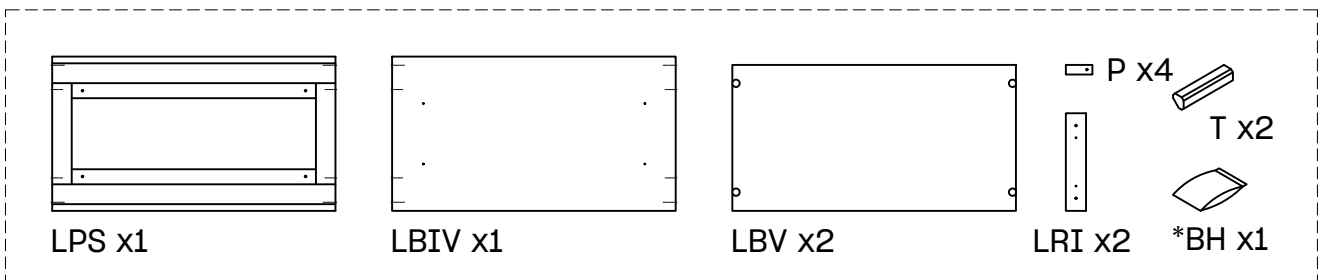

LIBE

vitrina doble 6 cajones 157x198
vitrine double 6 tiroirs 157x198
vitrina dupla 6 gavetas 157x198
vetrina doppia 6 cassetti 157x198

L U F E

Libe estructura vitrina 2/1 x2

Libe estructura vitrina 2/2 x2

BH23-010 x2

Libe estructura cajón x6

BH23-004 x6

Libe encimera larga x1

BH23-008 x1

Libe estructura vitrina 2/1 x1

Libe estructura vitrina 2/2 x1

BH23-010 x1

1  x 4  x 8  x 8

2  x 4

L U F E

3  x 4

4  x 8

L U F E

5  x 8

6

L U F E

7

8

x 1

L U F E

Libre estructura cajón x6

BH23-004 x6

9  x 4  x 1+1