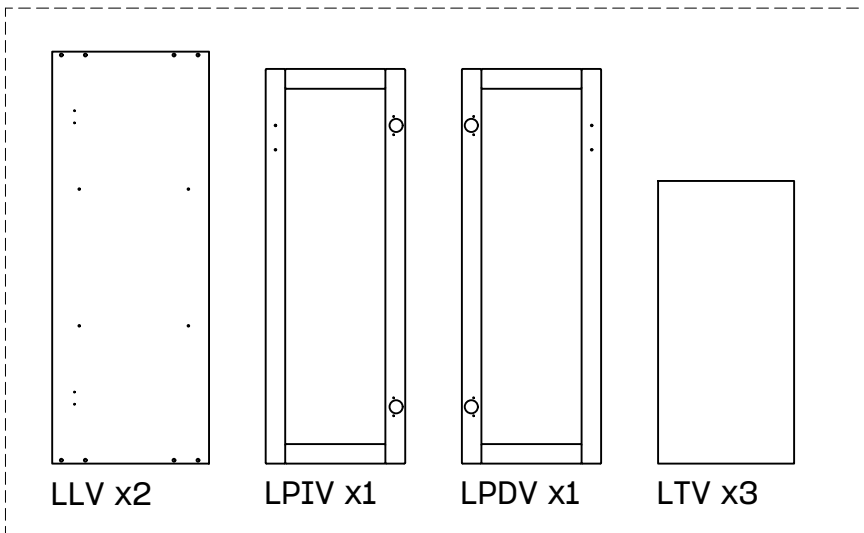

LIBE

vitrina doble 6 cajones 157x198
vitrine double 6 tiroirs 157x198
vitrina dupla 6 gavetas 157x198
vetrina doppia 6 cassetti 157x198

L U F E

Libe estructura vitrina 2/1 x2

Libe estructura vitrina 2/2 x2

BH23-010 x2

Libe estructura cajón x6

BH23-004 x6

Libe encimera larga x1

BH23-008 x1

Libe estructura vitrina 2/1 x1

Libe estructura vitrina 2/2 x1

BH23-010 x1

1  x 4  x 8  x 8

2  x 4

L U F E

3  x 4

4  x 8

L U F E

5  x 8

6

L U F E

7

8

x 1

L U F E

Libre estructura cajón x6

BH23-004 x6

9  x 4  x 1+1