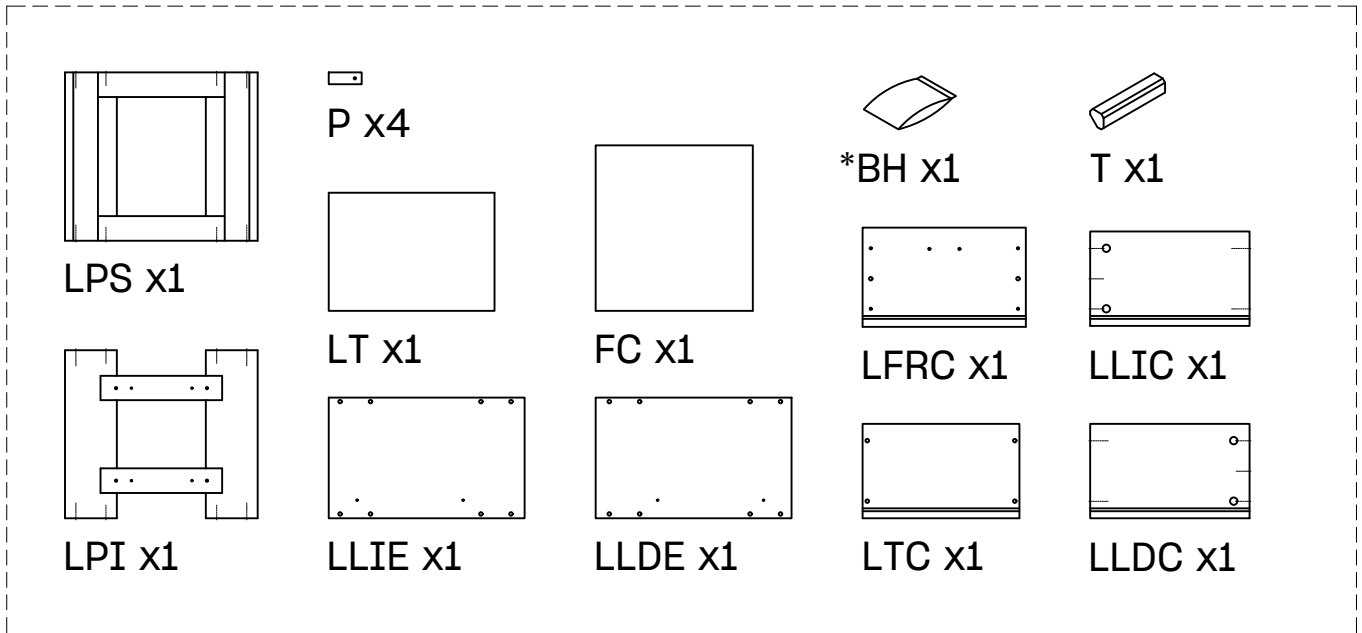

2  x 4

L U F E

3  x 4

4  x 8

L U F E

5  x 8

6

L U F E

7  x 4  x 4

8  x 1

L U F E

9

x 2

x 2

L U F E

Libe módulo cajón 39x30 x2

BH23-004 x2

10  x 4  x 1+1

11  x 8

L U F E

12  x 8

L U F E

13

14

x 1

L U F E

15  x 2

16  x 4

L U F E

17

18  x 4

L U F E