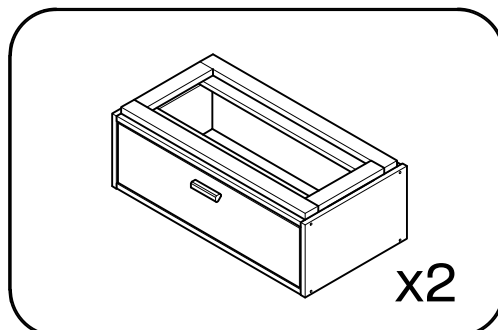

LIBE

vitrina 4 cajones 78x198
vitrine 4 tiroirs 78x198
vitrina 4 gavetas 78x198

L U F E

Libe módulo vitrina 78x113 2/1 x1

Libe módulo vitrina 78x113 2/2 x1

BH23-010 x1

Libe módulo cajón 39x30 x2

BH23-004 x2

Libe módulo cajón 78x30 x2

BH23-004 x2

Libe encimera 78 x1

BH20-036 x1

Libe estructura vitrina 2/1 x1

Libe estructura vitrina 2/2 x1

BH23-010 x1

1  x 4  x 8  x 8