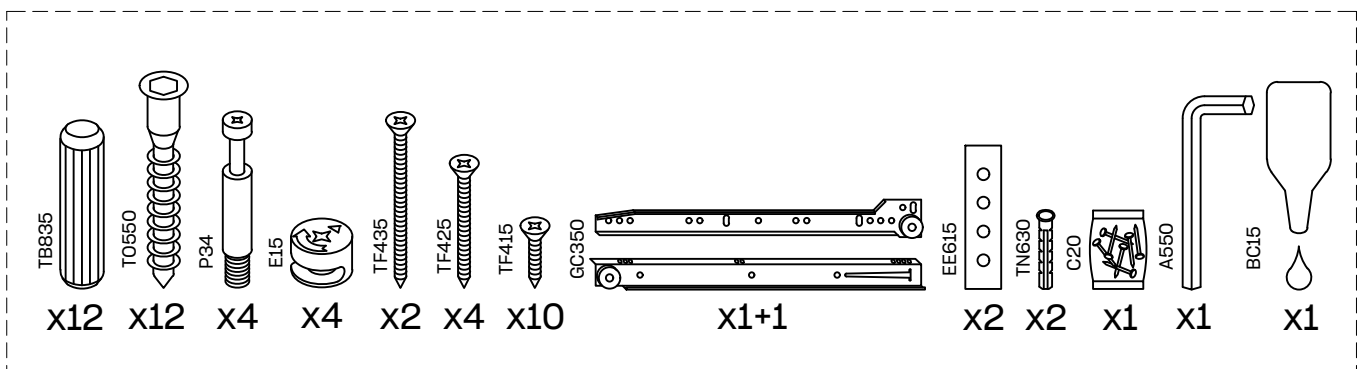

BH23-004 x2