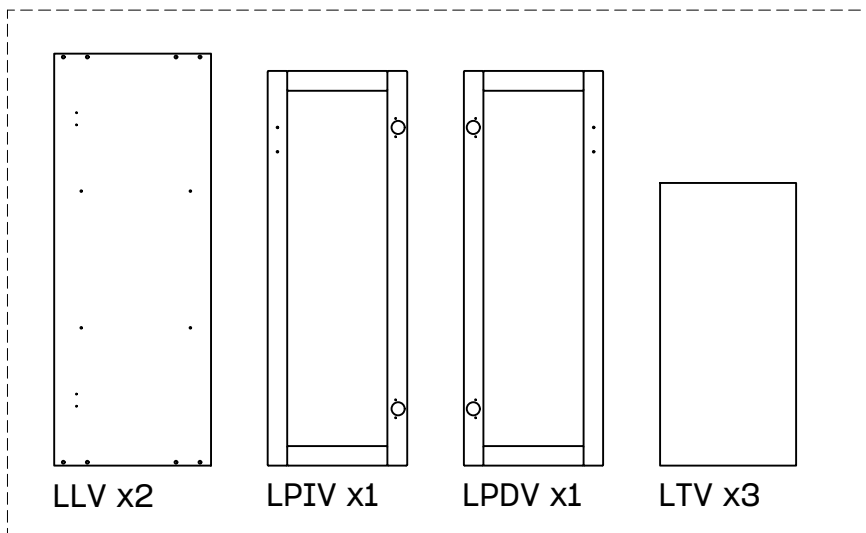

LIBE

vitrina 4 cajones 78x198
vitrine 4 tiroirs 78x198
vitrina 4 gavetas 78x198

L U F E

Libe módulo vitrina 78x113 2/1 x1

Libe módulo vitrina 78x113 2/2 x1

BH23-010 x1

Libe módulo cajón 39x30 x2

BH23-004 x2

Libe módulo cajón 78x30 x2

BH23-004 x2

Libe encimera 78 x1

BH20-036 x1

Libe estructura vitrina 2/1 x1

Libe estructura vitrina 2/2 x1

BH23-010 x1

1  x 4  x 8  x 8

2  x 4

L U F E

3  x 4

4  x 8

L U F E

5  x 8

6

L U F E