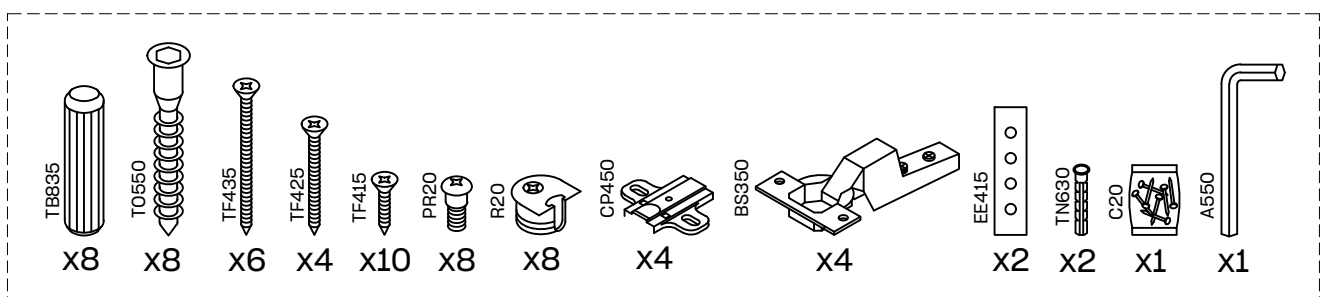

Libe módulo cajón 78x30 x2

BH23-004 x2

Libe encimera 78 x1

BH20-036 x1

Libe estructura vitrina 2/1 x1

Libe estructura vitrina 2/2 x1

BH23-010 x1

1  x 4  x 8  x 8

2  x 4

L U F E

3  x 4

4  x 8

L U F E

5  x 8

6

L U F E

7  x 4  x 4

8  x 1

L U F E

9

x 2

x 2

L U F E

Libe módulo cajón 39x30 x2