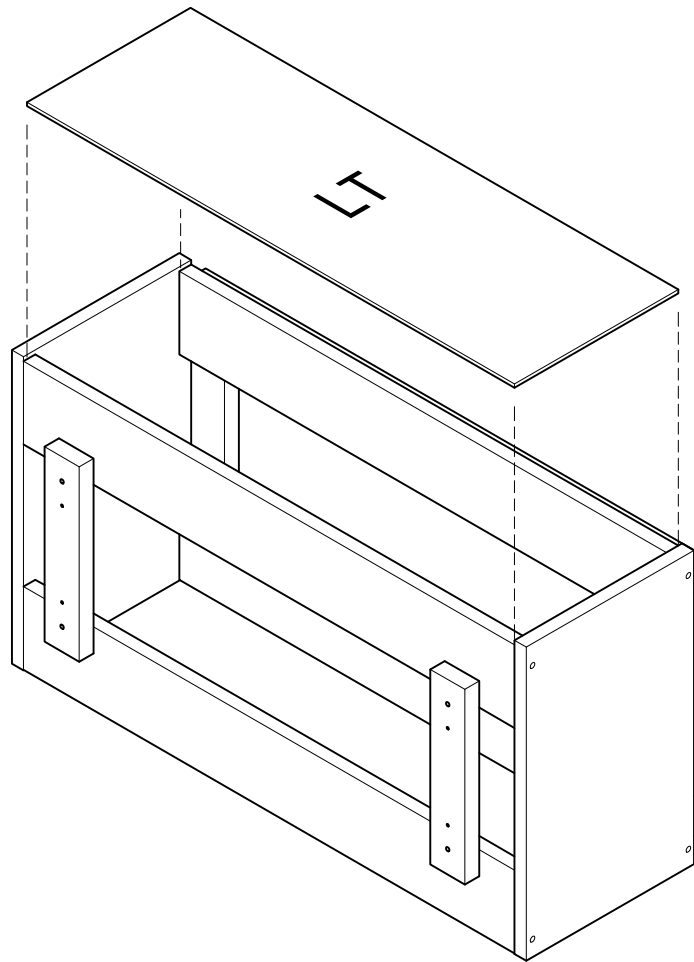

Libe emódulo cajón 78x30

BH23-004

23  x 4  x 1+1

24  x 8

L U F E

25  x 8

L U F E

26

27

x 1

L U F E

28  x 2

29  x 4

L U F E

30

31