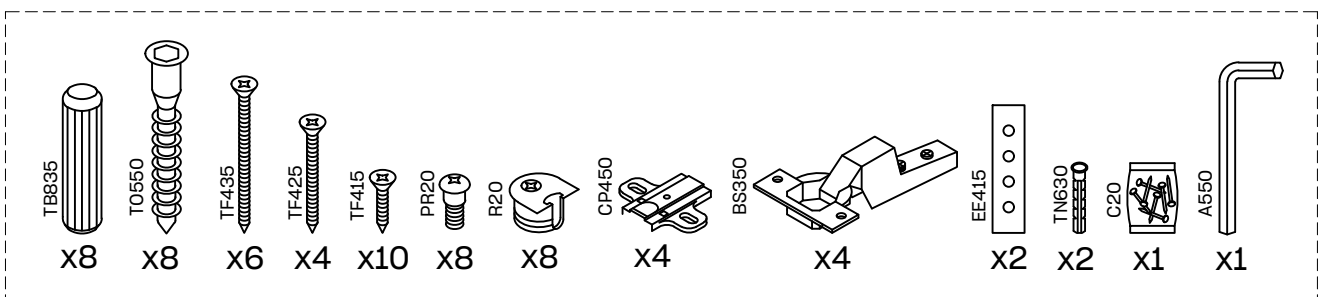

Libe módulo cajón 78x30 x2

BH23-004 x2

Libe encimera 78 x1

BH20-036 x1

Libe estructura vitrina 2/1 x1

Libe estructura vitrina 2/2 x1

BH23-010 x1

1  x 4  x 8  x 8

2  x 4

L U F E

3  x 4

4  x 8

L U F E

5  x 8

6

L U F E