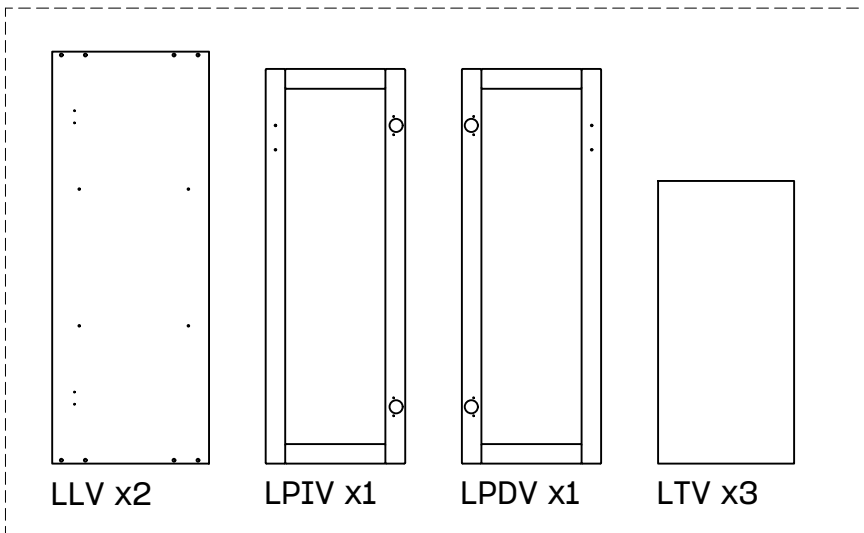

LIBE

vitrina 3 cajones 78x171
vitrine 3 tiroirs 78x171
vitrina 3 gavetas 78x171

L U F E

Libe módulo vitrina 78x113 2/1 x1

Libe módulo vitrina 78x113 2/2 x1

BH23-010 x1

Libe módulo cajón 39x30 x2

BH23-004 x2

Libe módulo cajón 78x30 x2

BH23-004 x2

Libe encimera 78 x1

BH20-036 x1

Libe estructura vitrina 2/1 x1

Libe estructura vitrina 2/2 x1

BH23-010 x1

1  x 4  x 8  x 8

2  x 4

L U F E

3  x 4

4  x 8

L U F E

5  x 8

6

L U F E

7  x 4  x 4

8  x 1

L U F E

9

x 2

x 2

L U F E

Libe módulo cajón 39x30 x2