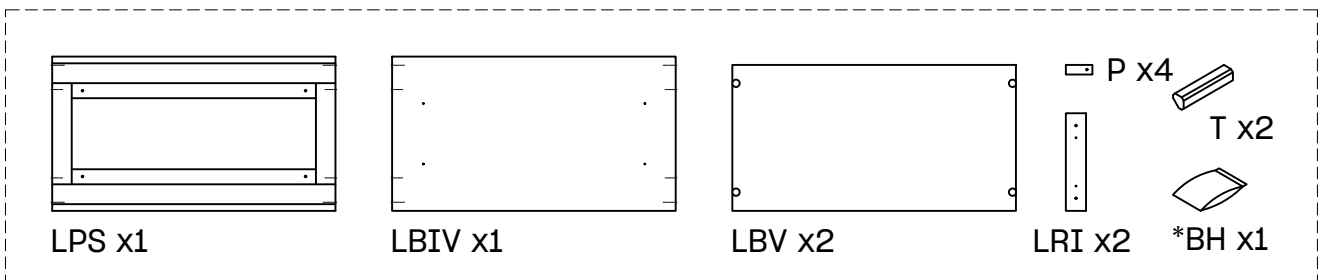

LIBE

vitrina 3 cajones 78x171
vitrine 3 tiroirs 78x171
vitrina 3 gavetas 78x171

L U F E

Libe módulo vitrina 78x113 2/1 x1

Libe módulo vitrina 78x113 2/2 x1

BH23-010 x1

Libe módulo cajón 39x30 x2

BH23-004 x2

Libe módulo cajón 78x30 x2

BH23-004 x2

Libe encimera 78 x1

BH20-036 x1

Libe estructura vitrina 2/1 x1

Libe estructura vitrina 2/2 x1

BH23-010 x1

1  x 4  x 8  x 8

2  x 4

L U F E

3  x 4

4  x 8

L U F E

5  x 8

6

L U F E