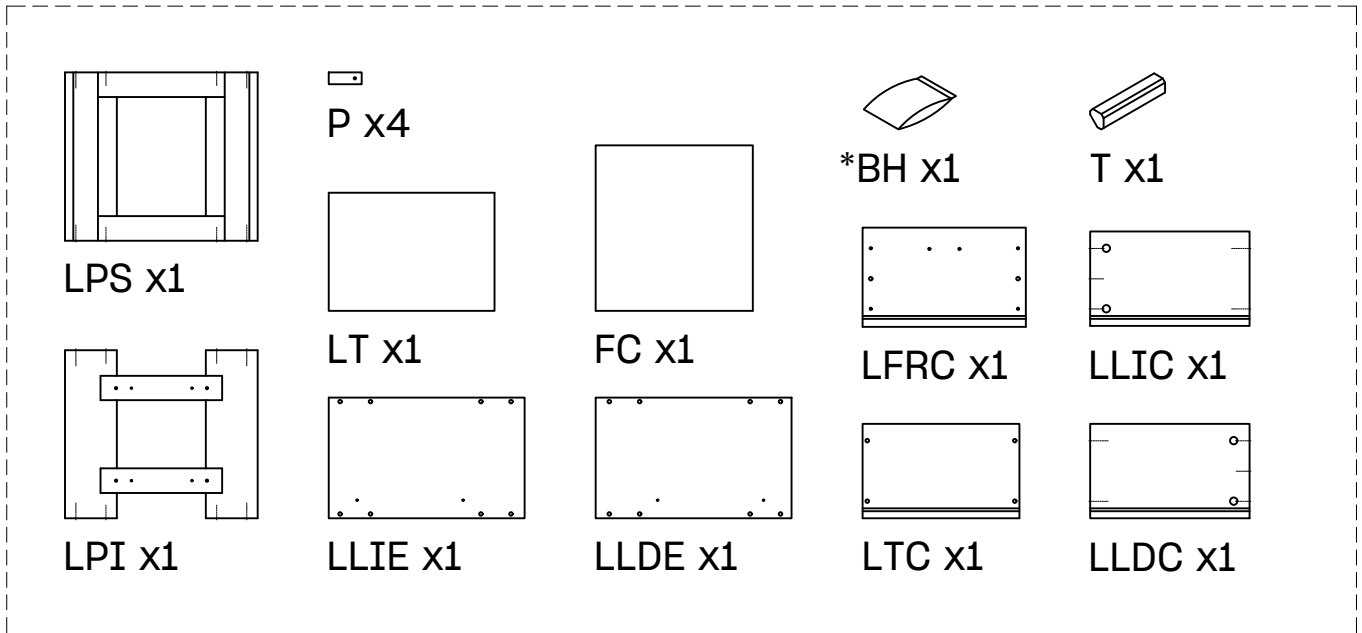

2  x 4

L U F E

3  x 4

4  x 8

L U F E

5  x 8

6

L U F E

7  x 4  x 4

8  x 1

L U F E

9

x 2

x 2

L U F E

Libe módulo cajón 39x30 x2

BH23-004 x2

10  x 4  x 1+1

11  x 8

L U F E

12  x 8

L U F E

13

14