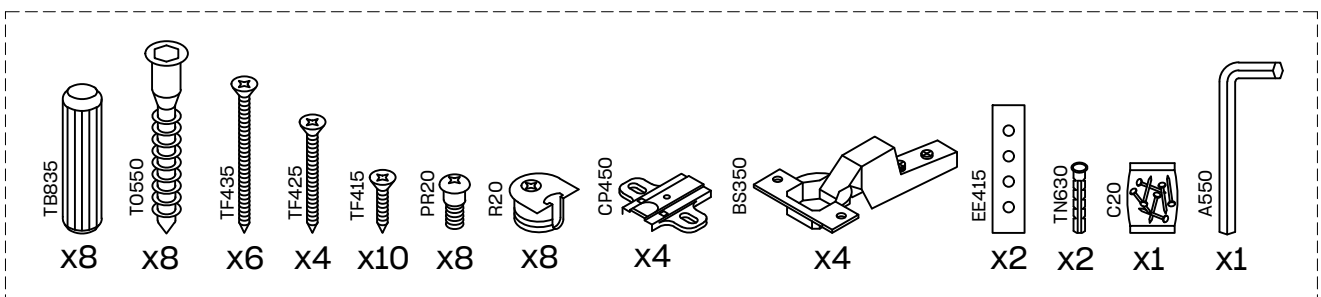

Libe módulo cajón 78x30 x2

BH23-004 x2

Libe encimera 78 x1

BH20-036 x1

Libe estructura vitrina 2/1 x1

Libe estructura vitrina 2/2 x1

BH23-010 x1

1  x 4  x 8  x 8

2  x 4

L U F E

3  x 4

4  x 8

L U F E

5  x 8

6

L U F E