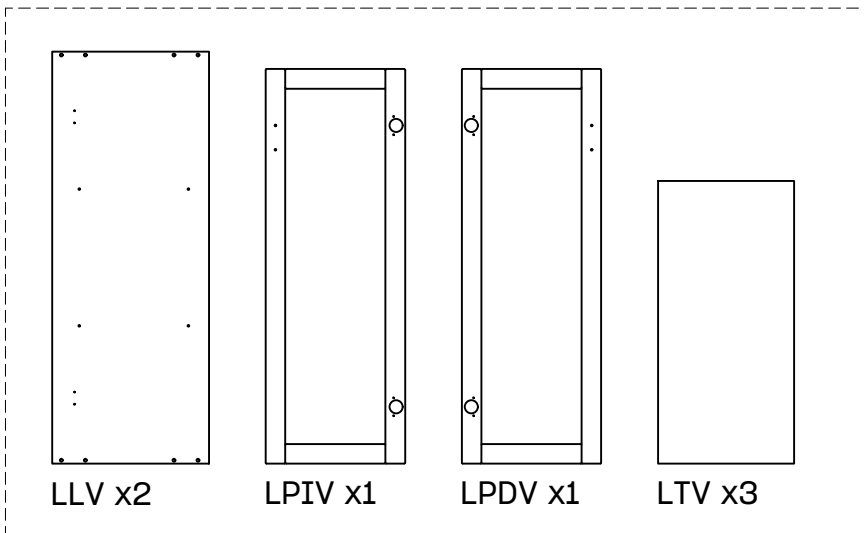

LIBE

vitrina 3 cajones 78x161
vitrine 3 tiroirs 78x161
vitrina 3 gavetas 78x161

L U F E

Libe módulo vitrina 78x113 2/1 x1

Libe módulo vitrina 78x113 2/2 x1

BH23-010 x1

Libe módulo cajón 39x20 x2

BH23-004 x2

Libe módulo cajón 78x30 x2

BH23-004 x2

Libe encimera 78 x1

BH20-036 x1

Libe estructura vitrina 2/1 x1

Libe estructura vitrina 2/2 x1

BH23-010 x1

1  x 4  x 8  x 8

2  x 4

L U F E

3  x 4

4  x 8

L U F E

5  x 8

6

L U F E