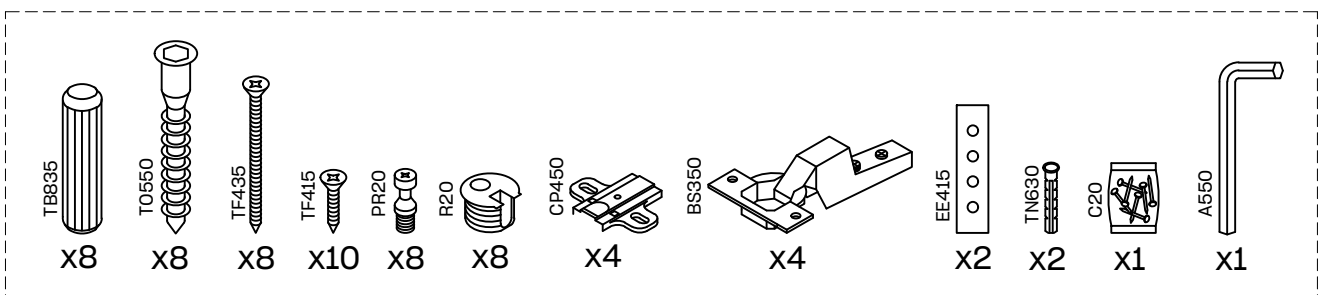

LIBE

vitrina con 2 cajones y organizador
vitrine avec 2 tiroirs et organisateur
vitrina com 2 gavetas e organizador

L U F E

Libe estructura vitrina 2/1 x1

Libe estructura vitrina 2/2 x1

BH23-010 x1

Libe estructura cajón x2

BH23-004 x2

Libe estructura organizador x1

BH23-004 x1

Libe encimera corta x1

BH20-036 x1

Libe estructura vitrina 2/1 x1

Libe estructura vitrina 2/2 x1

BH23-010 x1

1  x 4  x 8  x 8

2  x 4

L U F E

3  x 4

4  x 8

L U F E

5  x 8

6