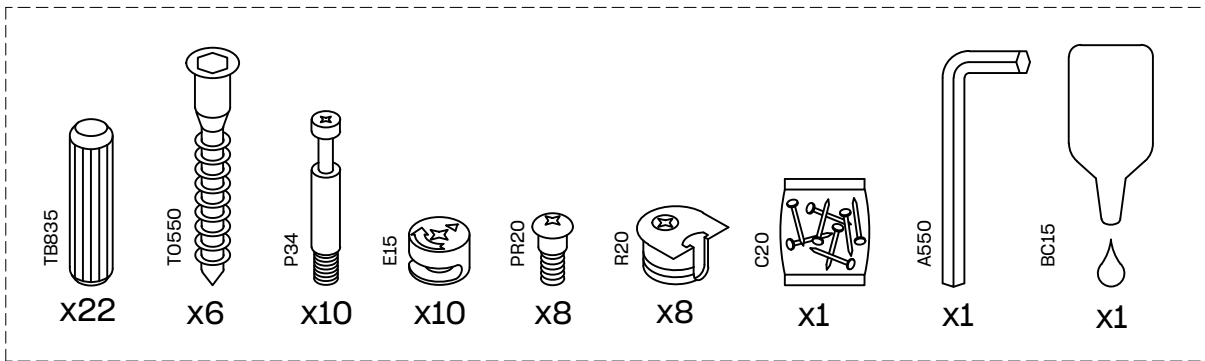

LIBE

mueble TV con dos cajones
meuble TV avec deux tiroirs
móvel TV com duas gavetas
mobile TV con 2 cassetti

Libe mueble TV

* BH23-002

Cajón TV

* BH23-005

Libe mueble TV

BH23-002

1  x 8  x 2+2

L U F E

2  x 8

3  x 4  x 4

L U F E

4

5  x 4

L U F E

6  x 2  x 4

L U F E

7  x 2  x 4

8  x 4  x 2

L U F E

9  x 4

10  x 8

L U F E

11  x 4

L U F E

12

13

x 1

L U F E

Cajón TV

BH23-005