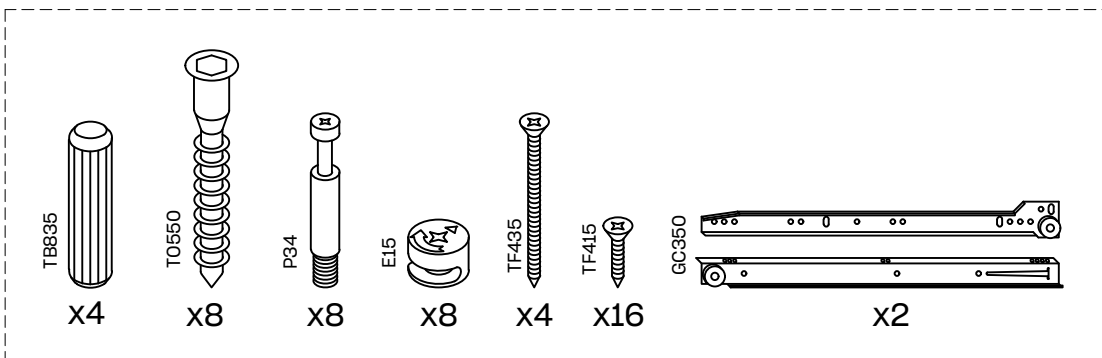

LIBE

mueble TV con dos cajones
meuble TV avec deux tiroirs
móvel TV com duas gavetas
mobile TV con 2 cassetti

Libe mueble TV

* BH23-002

Cajón TV

* BH23-005

Libe mueble TV

BH23-002

1  x 8  x 2+2

L U F E

2  x 8

3  x 4  x 4

L U F E

4

5  x 4

L U F E

11  x 4

L U F E

12

13

x 1

L U F E

Cajón TV

BH23-005