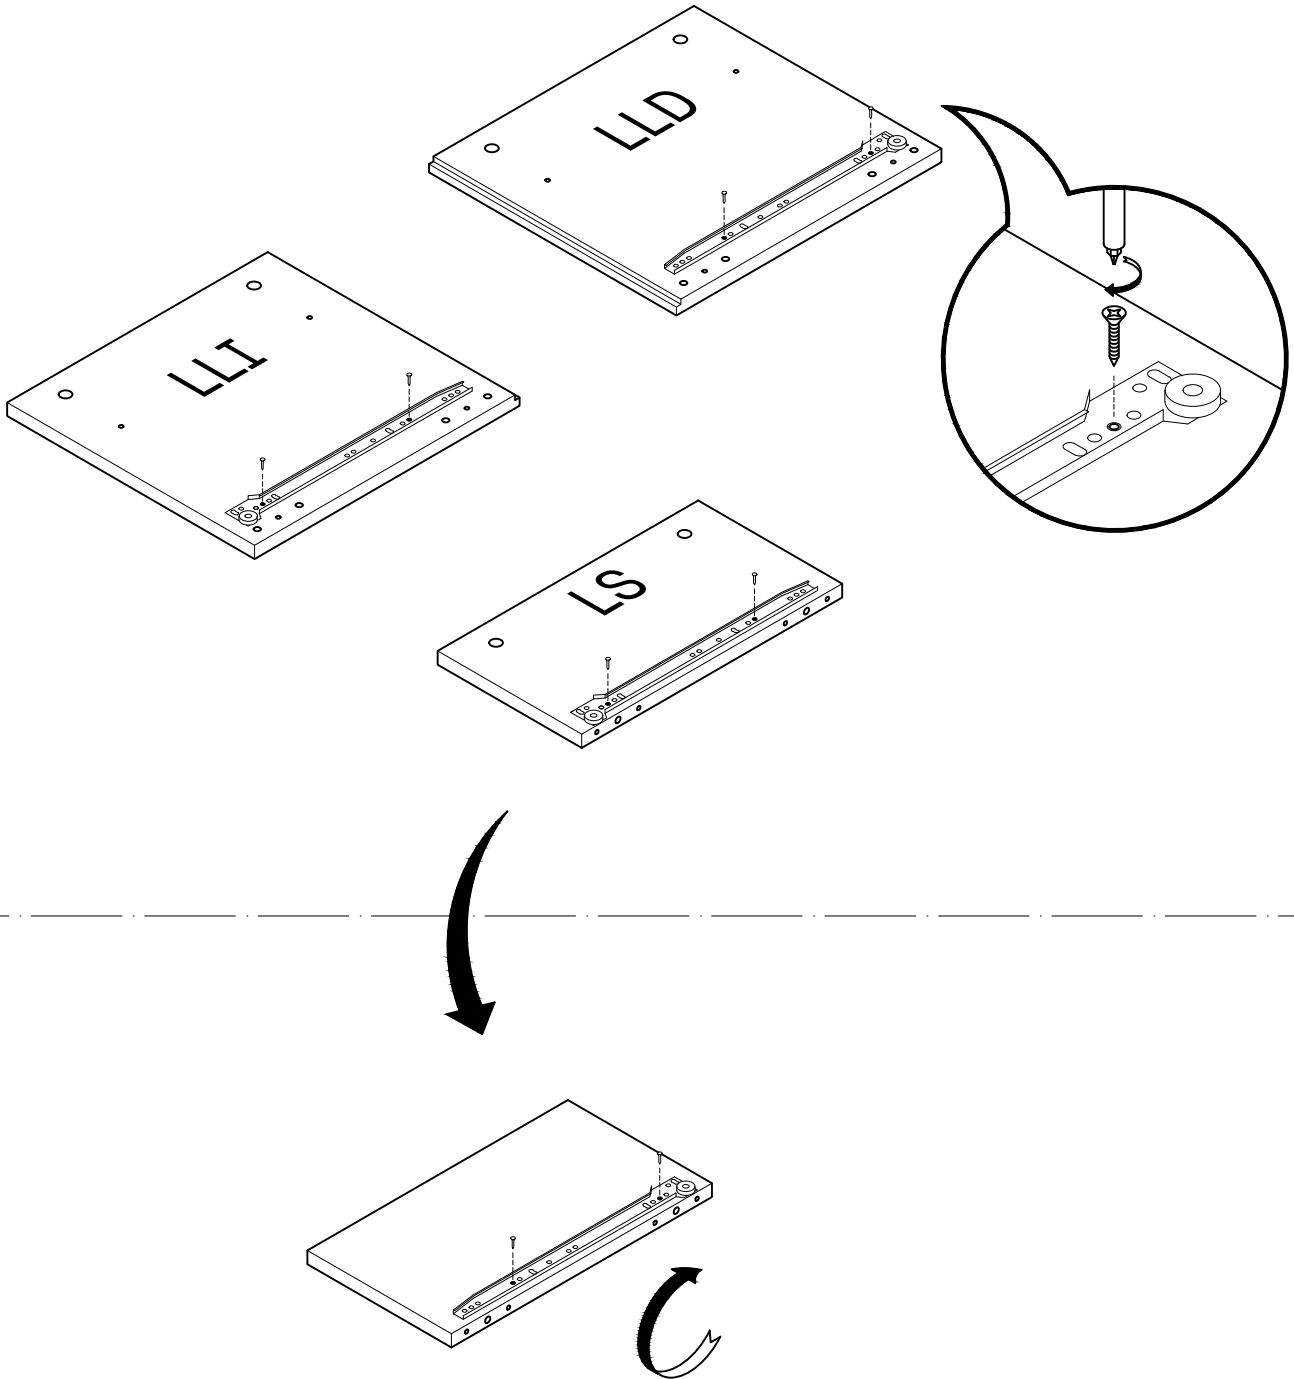

LIBE

mueble TV con dos cajones
meuble TV avec deux tiroirs
móvel TV com duas gavetas
mobile TV con 2 cassetti

Libe mueble TV

* BH23-002

Cajón TV

* BH23-005

Libe mueble TV

BH23-002

1  x 8  x 2+2

L U F E

2  x 8

3  x 4  x 4

L U F E

4

5  x 4

L U F E

11  x 4

L U F E

12

13

x 1

L U F E

Cajón TV

BH23-005