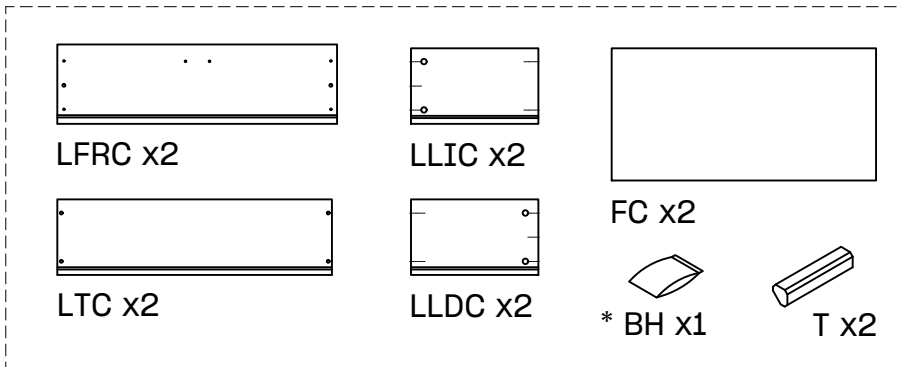

LIBE

mueble TV con dos cajones
meuble TV avec deux tiroirs
móvel TV com duas gavetas
mobile TV con 2 cassetti

Libe mueble TV

* BH23-002

Cajón TV

* BH23-005

Libe mueble TV

BH23-002

1  x 8  x 2+2

L U F E

2  x 8

3  x 4  x 4

L U F E

4

5  x 4

L U F E

6  x 2  x 4

L U F E

7  x 2  x 4

8  x 4  x 2

L U F E

9  x 4

10  x 8

L U F E

11  x 4

L U F E

12

13

x 1

L U F E

Cajón TV

BH23-005