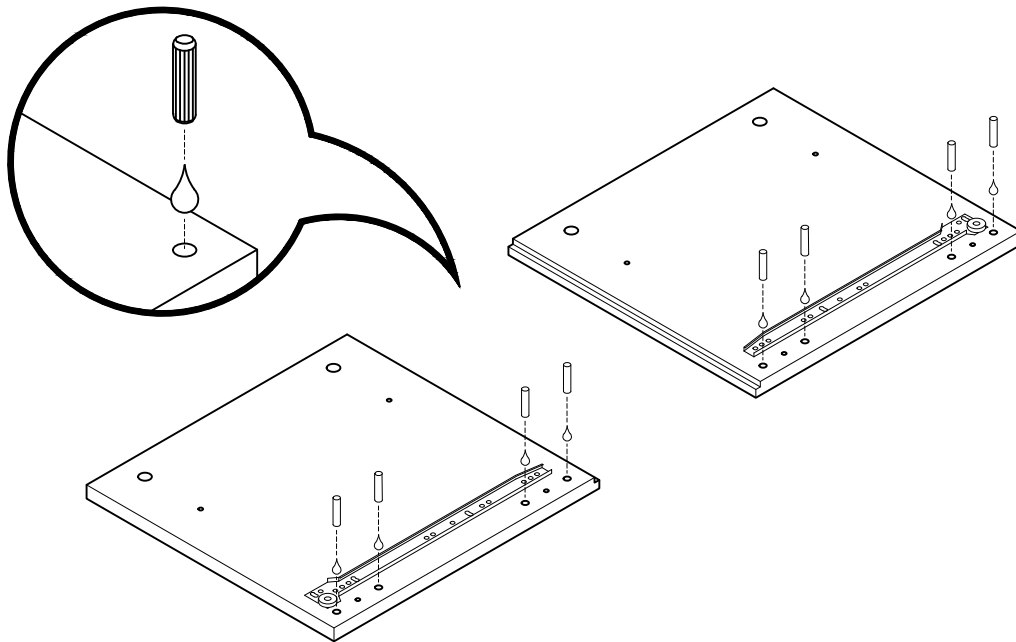

LIBE

mueble TV con dos cajones
meuble TV avec deux tiroirs
móvel TV com duas gavetas
mobile TV con 2 cassetti

Libe mueble TV

* BH23-002

Cajón TV

* BH23-005

Libe mueble TV

BH23-002

1  x 8  x 2+2

L U F E

2  x 8

3  x 4  x 4

L U F E

4

5  x 4

L U F E

11  x 4

L U F E

12

13

x 1

L U F E

Cajón TV

BH23-005