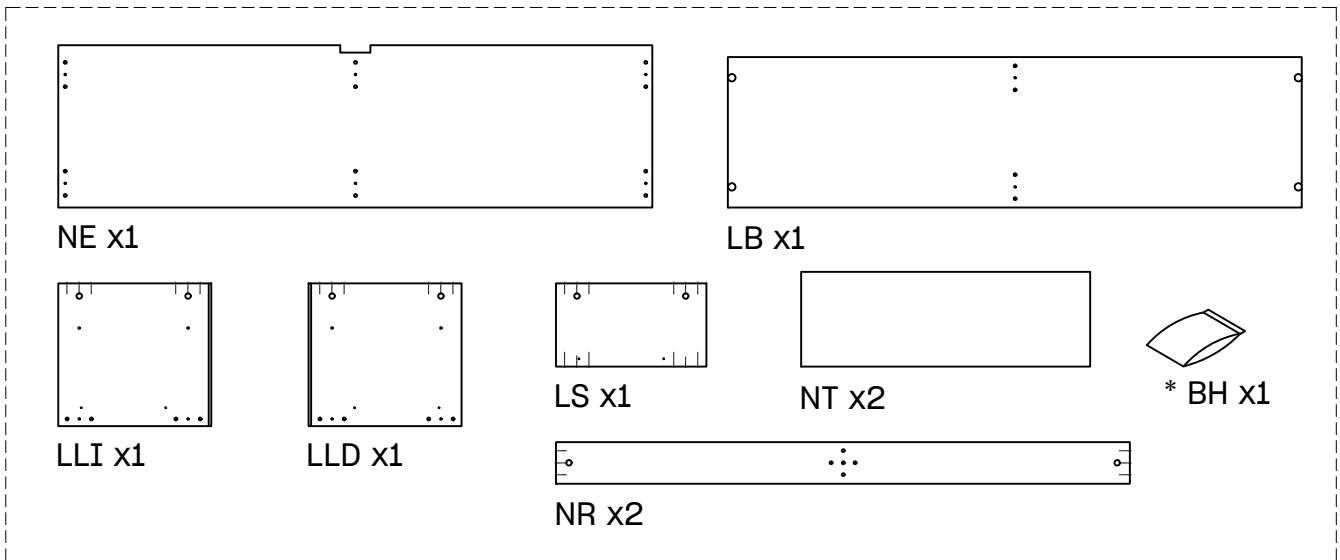

LIBE

mueble TV con dos cajones
meuble TV avec deux tiroirs
móvel TV com duas gavetas
mobile TV con 2 cassetti

Libe mueble TV

* BH23-002

Cajón TV

* BH23-005

Libe mueble TV

BH23-002

1  x 8  x 2+2

L U F E

2  x 8

3  x 4  x 4

L U F E

4

5  x 4

L U F E

6  x 2  x 4

L U F E

7  x 2  x 4

8  x 4  x 2

L U F E

9  x 4

10  x 8

L U F E

11  x 4

L U F E

12

13

x 1

L U F E

Cajón TV

BH23-005