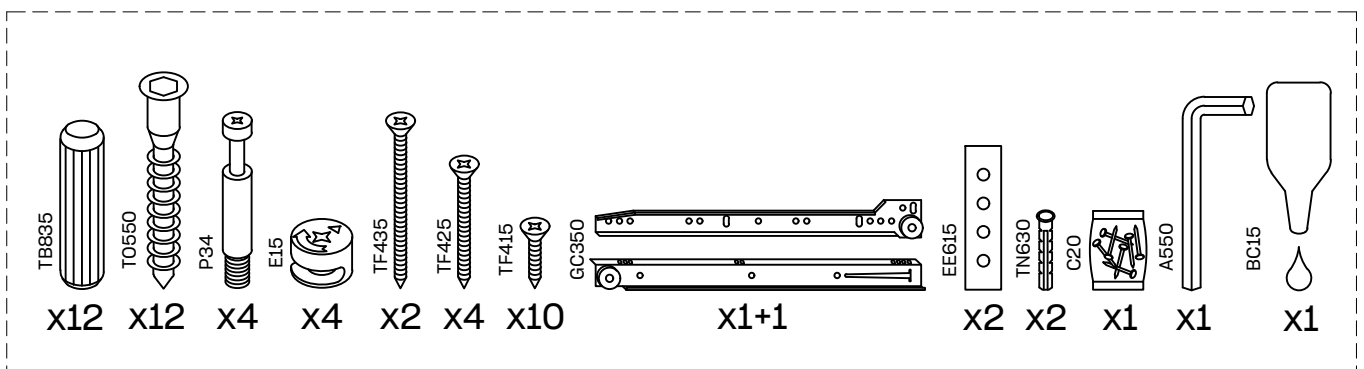

LIBE

módulo organizador
module organisateur
módulo organizador

L U F E

Libe estructura organizador

BH23-004

1  x 4  x 1+1

2  x 8

L U F E

3  x 8

L U F E

4

5  x 1

L U F E

6  x 2

7

L U F E

8

9

L U F E

10  x 2

11  x 4  x 1+1

L U F E

 x 4  x 4

L U F E

26

L U F E

i  x 2  x 2  x 2

Imprescindible anclar a la pared.
Ancrage au mur nécessaire.
A fixação à parede é essencial.

L U F E

i  x 2  x 2  x 2

L U F E

L U F E