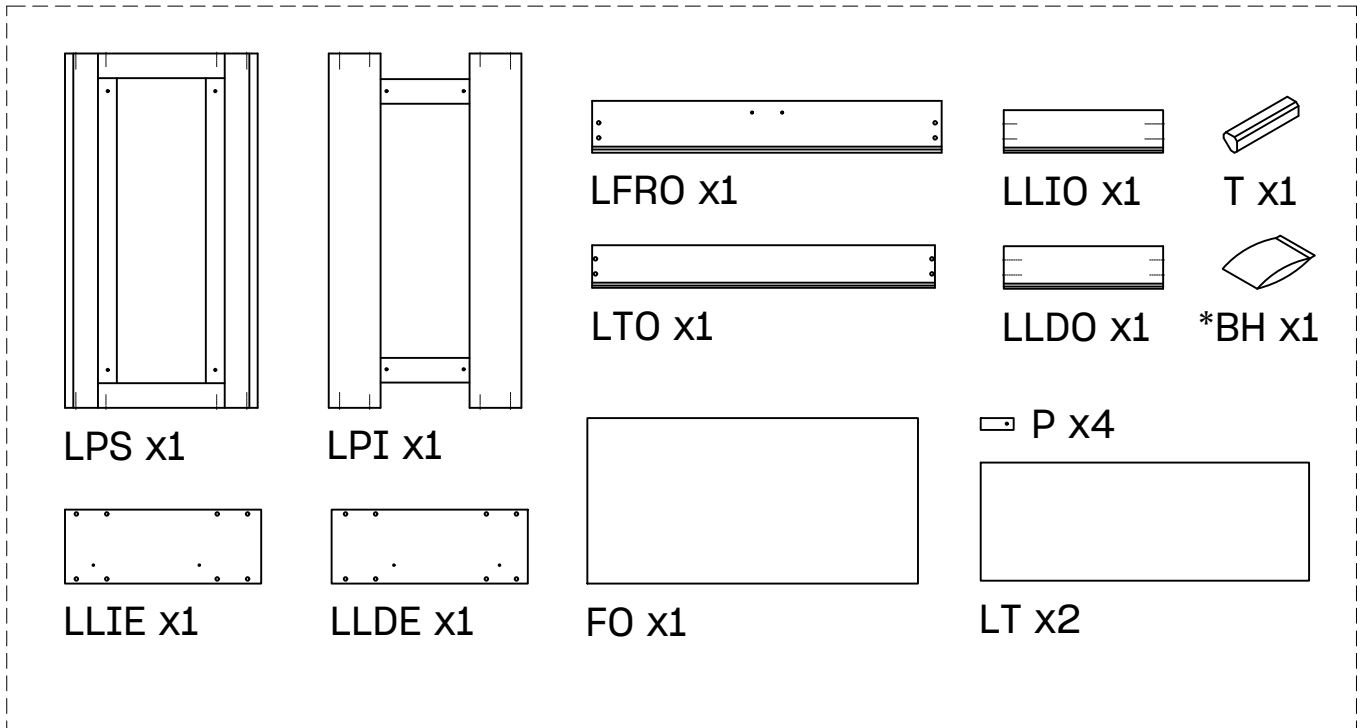

LIBE

módulo organizador
module organisateur
módulo organizador

L U F E

Libe estructura organizador

BH23-004

1  x 4  x 1+1

2  x 8

L U F E

3  x 8

L U F E

4

5  x 1

L U F E

6  x 2

7

L U F E

8

9

L U F E

10  x 2

11  x 4  x 1+1

L U F E

 x 4  x 4

L U F E

26

L U F E

i  x 2  x 2  x 2

Imprescindible anclar a la pared.
Ancrage au mur nécessaire.
A fixação à parede é essencial.

L U F E

i  x 2  x 2  x 2

L U F E

L U F E