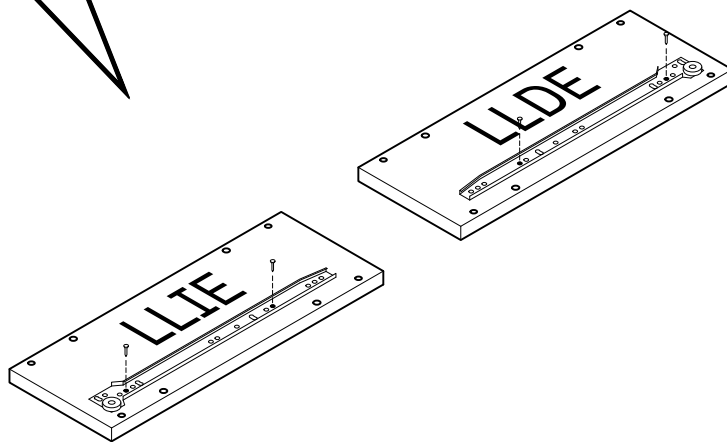

LIBE

módulo organizador
module organisateur
módulo organizador

L U F E

Libe estructura organizador

BH23-004

1  x 4  x 1+1

2  x 8

L U F E

3  x 8

L U F E

4

5  x 1

L U F E

6  x 2

7

L U F E

8

9

L U F E

10  x 2

11  x 4  x 1+1

L U F E

 x 4  x 4

L U F E

26

L U F E

i  x 2  x 2  x 2

Imprescindible anclar a la pared.
Ancrage au mur nécessaire.
A fixação à parede é essencial.

L U F E

i  x 2  x 2  x 2

L U F E

L U F E