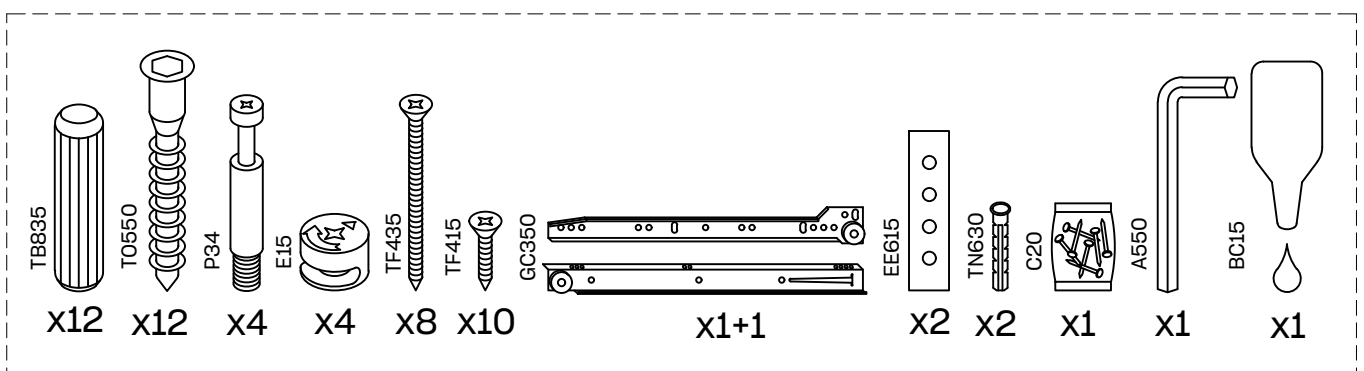

LIBE

módulo cajón
module tiroir
módulo gaveta

L U F E

Libe estructura cajón

BH23-004

1  x 4  x 1+1

2  x 8

L U F E

3  x 8

L U F E

4

5  x 1

L U F E

6  x 2

7  x 4

L U F E