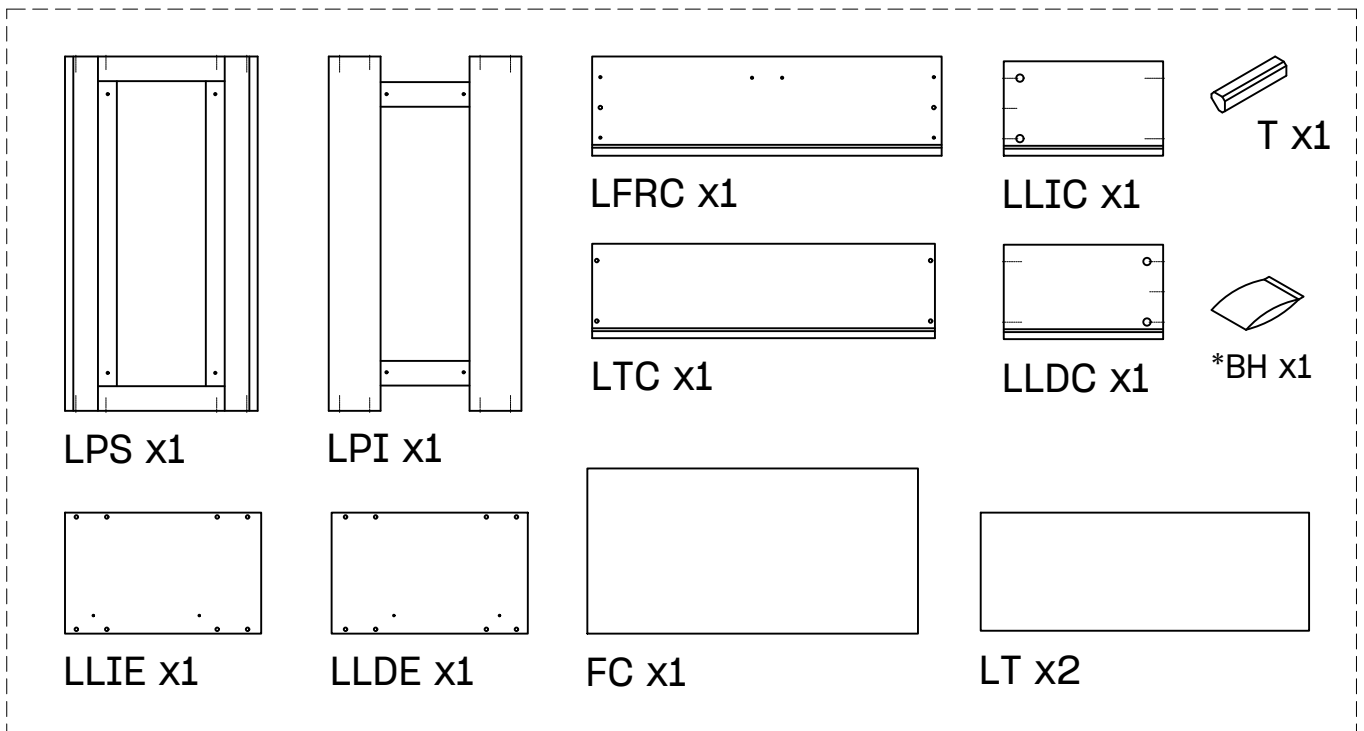

LIBE

módulo cajón
module tiroir
módulo gaveta

L U F E

Libe estructura cajón

BH23-004

1  x 4  x 1+1

2  x 8

L U F E

3  x 8

L U F E

4

5  x 1

L U F E

6  x 2

7  x 4

L U F E

13  x 4  x 1+1

L U F E

i

x 4

L U F E

x 2

x 2

x 2