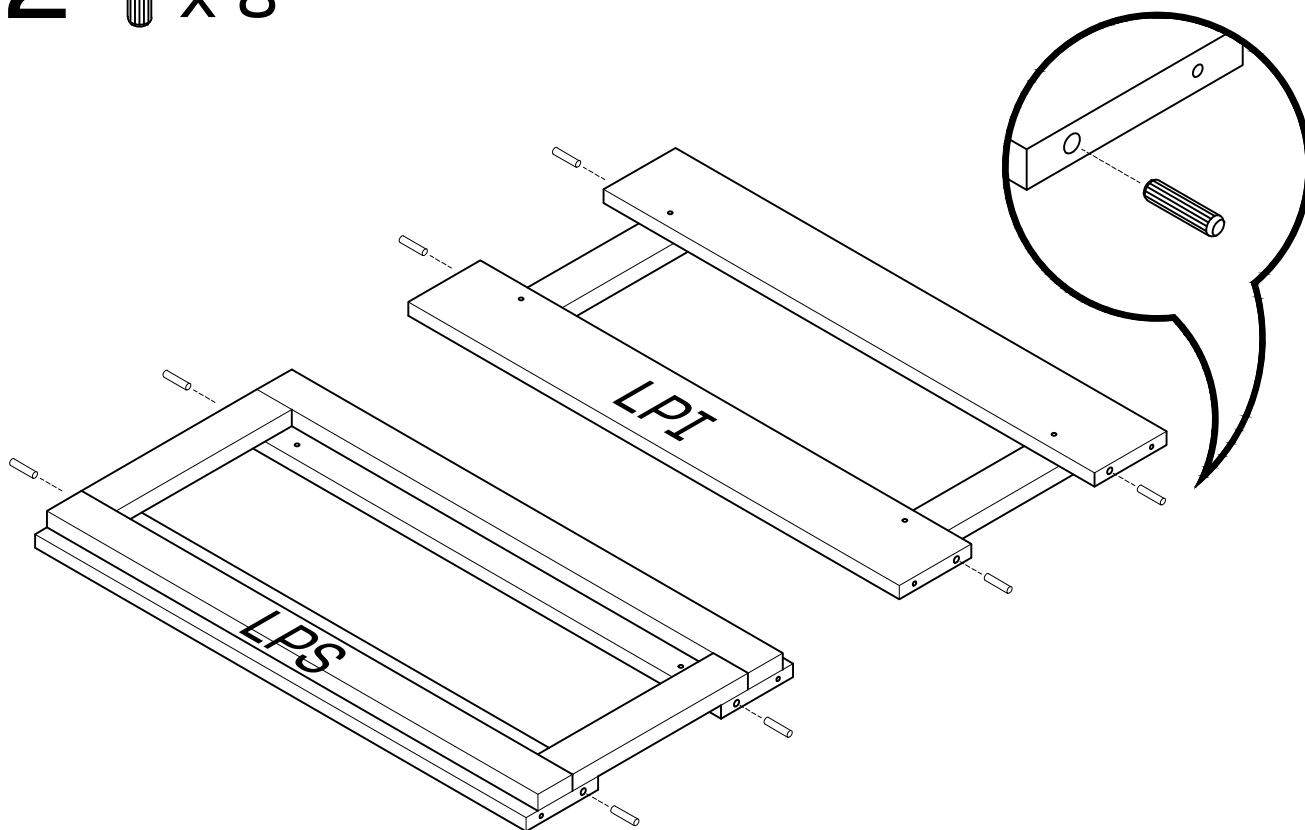

LIBE

módulo cajón
module tiroir
módulo gaveta

L U F E

Libe estructura cajón

BH23-004

1  x 4  x 1+1

2  x 8

L U F E

3  x 8

L U F E

4

5  x 1

L U F E

6  x 2

7  x 4

L U F E