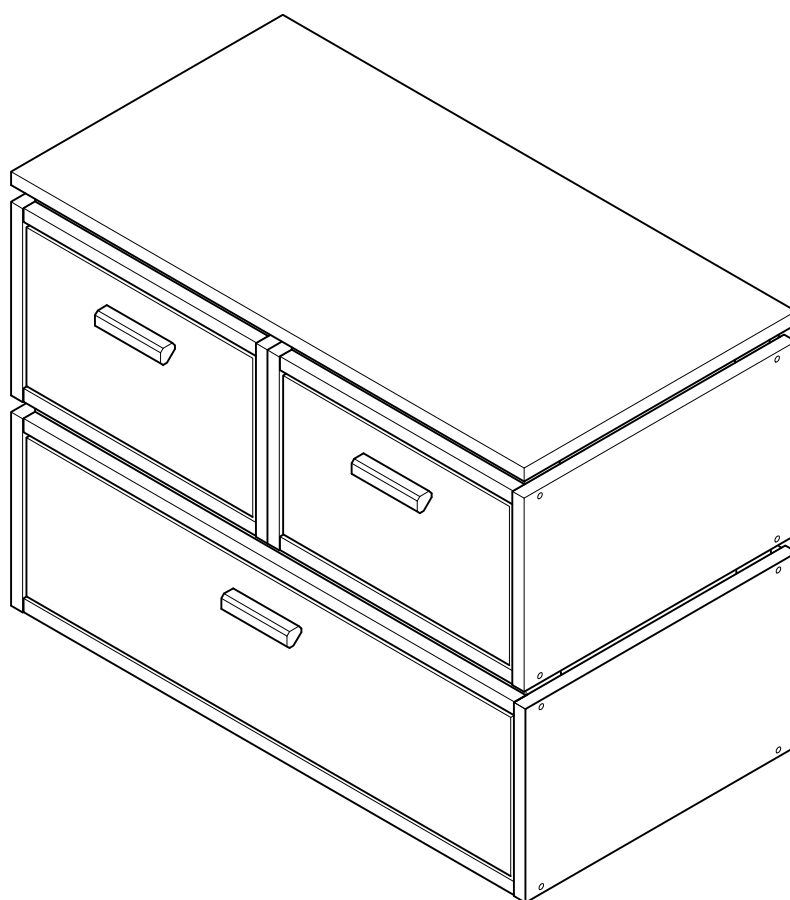

LIBE

mesita de noche 3 cajones 78x59
table de chevet 3 tiroirs 78x59
mesa de cabeceira 3 gavetas 78x59

L U F E

Libe módulo cajón 39x30 x2

BH23-004 x2

Libe módulo cajón 78x30 x1

BH23-004 x1

Libe encimera 78 x1

BH20-036 x1

Libe módulo cajón 39x30 x2

BH23-004 x2

1  x 4  x 1+1

2  x 8

L U F E

3  x 8

L U F E