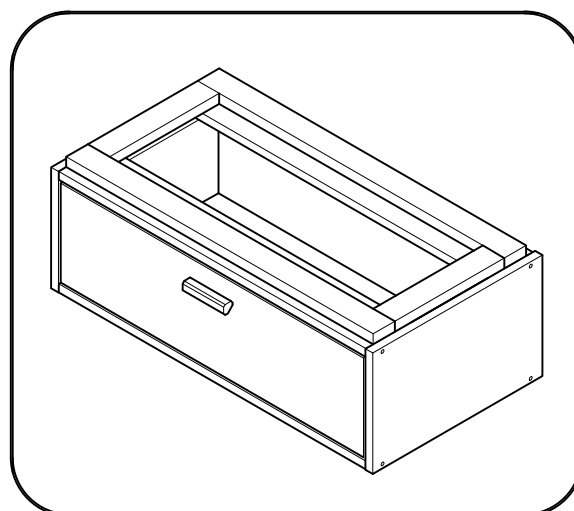

LIBE

mesita de noche 3 cajones 78x59
table de chevet 3 tiroirs 78x59
mesa de cabeceira 3 gavetas 78x59

L U F E

Libe módulo cajón 39x30 x2

BH23-004 x2

Libe módulo cajón 78x30 x1

BH23-004 x1

Libe encimera 78 x1

BH20-036 x1

Libe módulo cajón 39x30 x2

BH23-004 x2

1  x 4  x 1+1

2  x 8

L U F E

3  x 8

L U F E