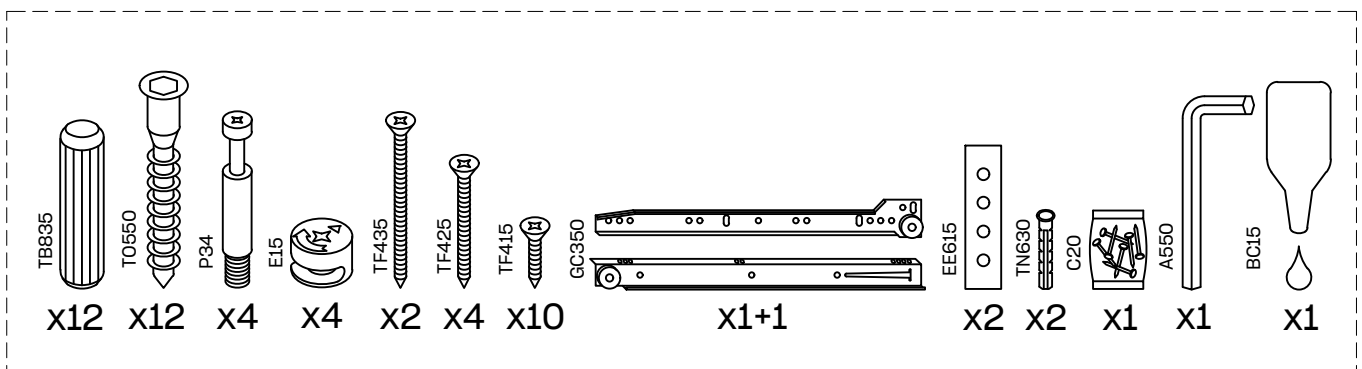

BH20-036 x1

Libe módulo cajón 39x30 x2

BH23-004 x2

1  x 4  x 1+1

2  x 8

L U F E

3  x 8

L U F E

4

5  x 1

L U F E

6  x 2

7  x 4

L U F E

8

9