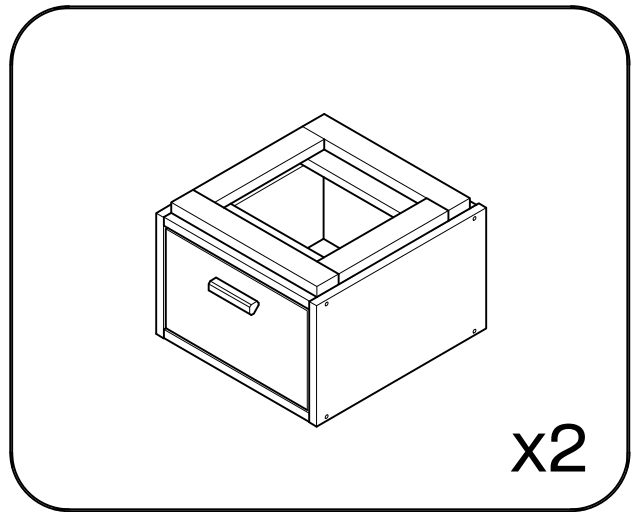

LIBE

mesita de noche 3 cajones 78x59
table de chevet 3 tiroirs 78x59
mesa de cabeceira 3 gavetas 78x59

L U F E

Libe módulo cajón 39x30 x2

BH23-004 x2

Libe módulo cajón 78x30 x1

BH23-004 x1

Libe encimera 78 x1

BH20-036 x1

Libe módulo cajón 39x30 x2

BH23-004 x2

1  x 4  x 1+1

2  x 8

L U F E

3  x 8

L U F E