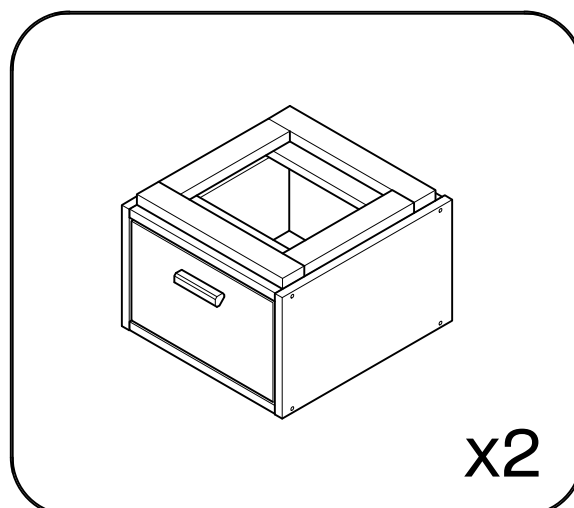

LIBE

mesita de noche 3 cajones 78x59
table de chevet 3 tiroirs 78x59
mesa de cabeceira 3 gavetas 78x59

L U F E

Libe módulo cajón 39x30 x2

BH23-004 x2

Libe módulo cajón 78x30 x1

BH23-004 x1

Libe encimera 78 x1

BH20-036 x1

Libe módulo cajón 39x30 x2

BH23-004 x2

1  x 4  x 1+1

2  x 8

L U F E

3  x 8

L U F E