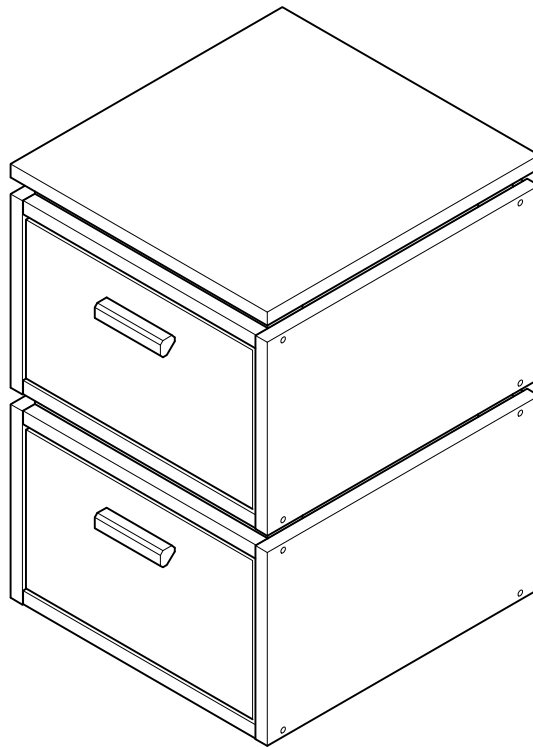

# LIBE

mesita de noche 2 cajones 39x59  
table de chevet 2 tiroirs 39x59  
mesa de cabeceira 2 gavetas 39x59

---

L U F E

Libe módulo cajón 39x30 x2

---

BH23-004 x2

---

Libe encimera 39 x1

---

BH23-004 x1

---

Libe módulo cajón 39x30 x2

BH23-004 x2

**1**  x 4  x 1+1

**2**  x 8