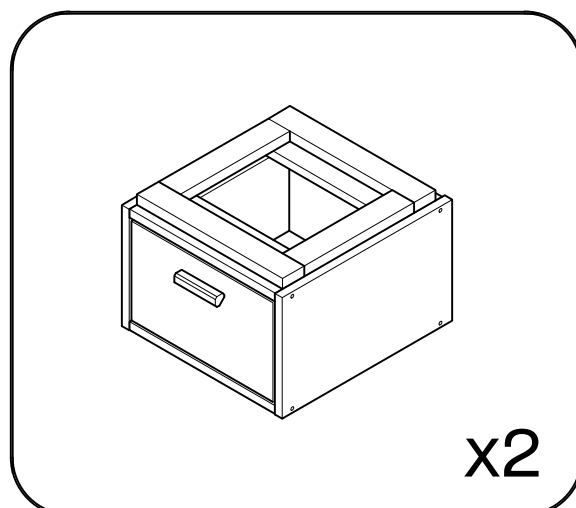

# LIBE

mesita de noche 2 cajones 39x59  
table de chevet 2 tiroirs 39x59  
mesa de cabeceira 2 gavetas 39x59

---

L U F E

Libe módulo cajón 39x30 x2

---

BH23-004 x2

---