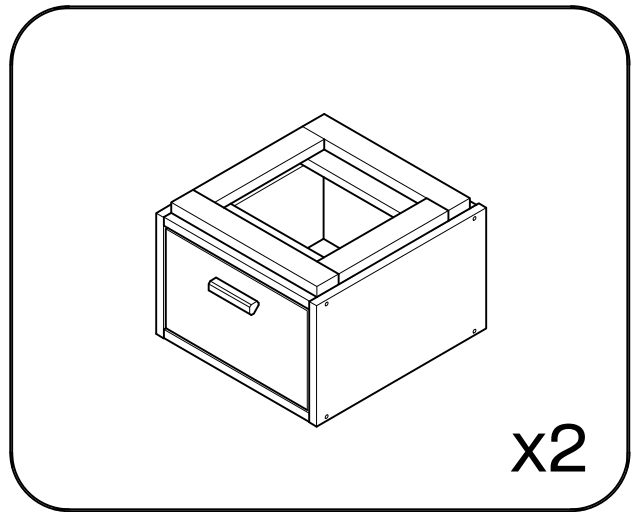

Libe módulo cajón 39x30 x2

BH23-004 x2