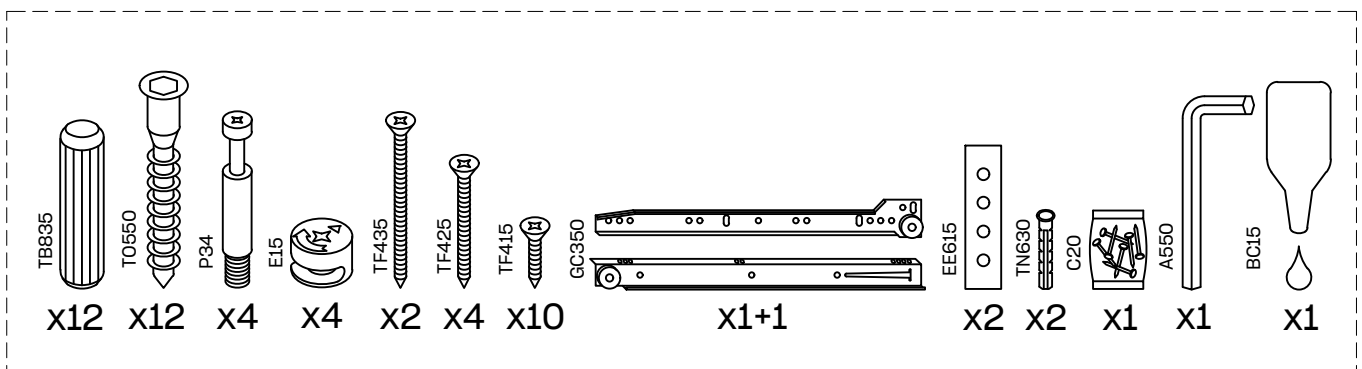

Libe encimera 39 x1

---

BH23-004 x1

---

Libe módulo cajón 39x30 x2

BH23-004 x2

**1**  x 4  x 1+1

**2**  x 8

**L U F E**

3  x 8

L U F E

4

5  x 1

L U F E

6  x 2

7  x 4