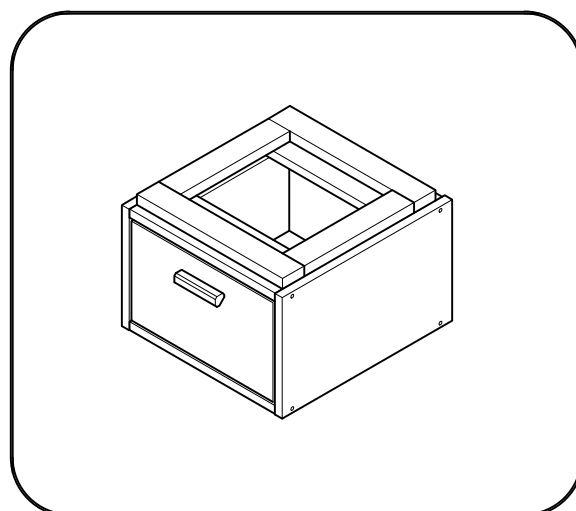

LIBE

mesita de noche con cajón 39x32
table de chevet avec tiroir 39x32
mesa de cabeceira com gaveta 39x32
comodino con cassetto 39x32

L U F E

Libe módulo cajón 39x30 x1

BH23-004 x1

Libe encimera 39 x1

BH23-004 x1

Libe módulo cajón 39x30 x1

BH23-004 x1

1  x 4  x 1+1

2  x 8

L U F E

3  x 8

L U F E

4