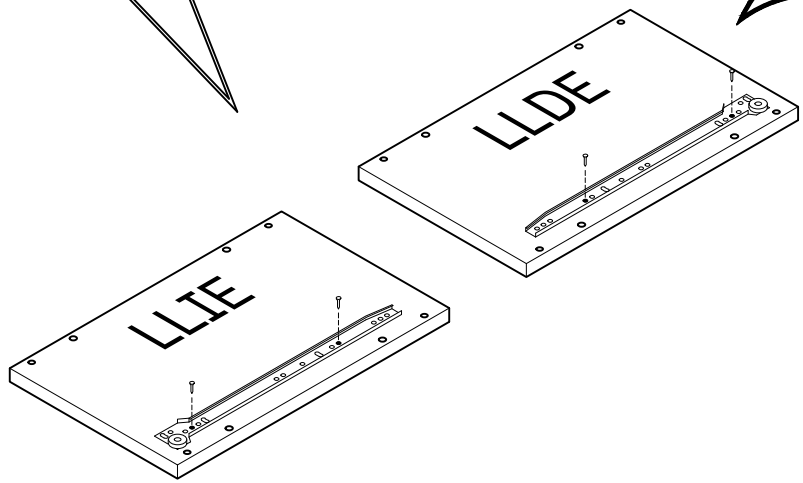

LIBE

mesita de noche con cajón 39x32
table de chevet avec tiroir 39x32
mesa de cabeceira com gaveta 39x32
comodino con cassetto 39x32

L U F E

Libe módulo cajón 39x30 x1

BH23-004 x1

Libe encimera 39 x1

BH23-004 x1

Libe módulo cajón 39x30 x1

BH23-004 x1

1  x 4  x 1+1

2  x 8

L U F E

3  x 8

L U F E

4