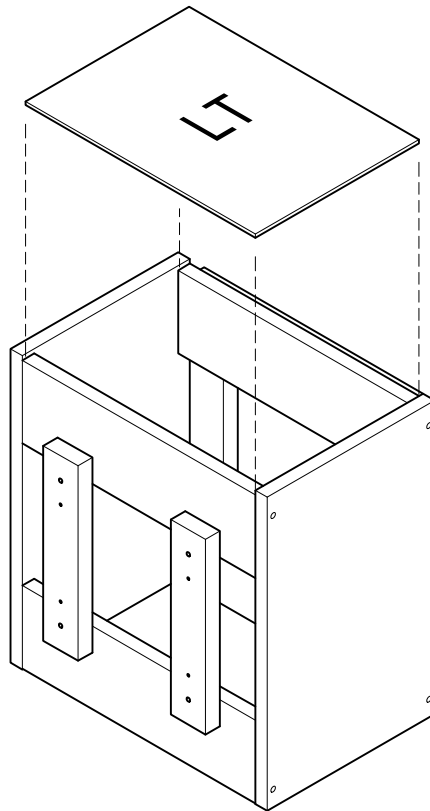

LIBE

mesita de noche con cajón 39x32
table de chevet avec tiroir 39x32
mesa de cabeceira com gaveta 39x32
comodino con cassetto 39x32

L U F E

Libe módulo cajón 39x30 x1

BH23-004 x1

Libe encimera 39 x1

BH23-004 x1

Libe módulo cajón 39x30 x1

BH23-004 x1

1  x 4  x 1+1

2  x 8

L U F E

3  x 8

L U F E

4

5  x 1

L U F E

6  x 2

7  x 4

L U F E

8

9  x 4

L U F E

BH20-036

14

15

L U F E

16  x 2  x 2

L U F E

17

x 2