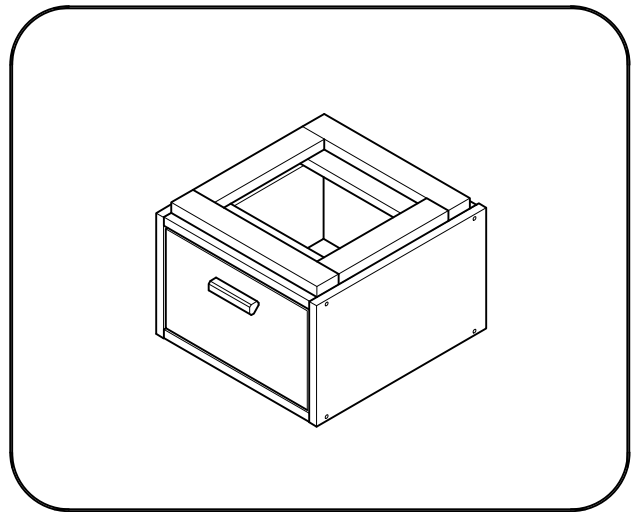

LIBE

mesita de noche con cajón 39x32
table de chevet avec tiroir 39x32
mesa de cabeceira com gaveta 39x32
comodino con cassetto 39x32

L U F E

Libe módulo cajón 39x30 x1

BH23-004 x1

Libe encimera 39 x1

BH23-004 x1

Libe módulo cajón 39x30 x1

BH23-004 x1

1  x 4  x 1+1

2  x 8

L U F E

3  x 8

L U F E

4