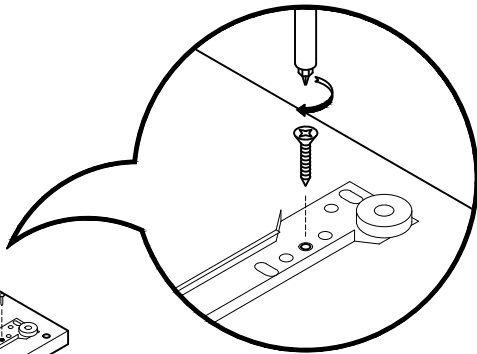

Libe módulo cajón 39x30 x1

BH23-004 x1

1  x 4  x 1+1

2  x 8

L U F E

3  x 8

L U F E

4