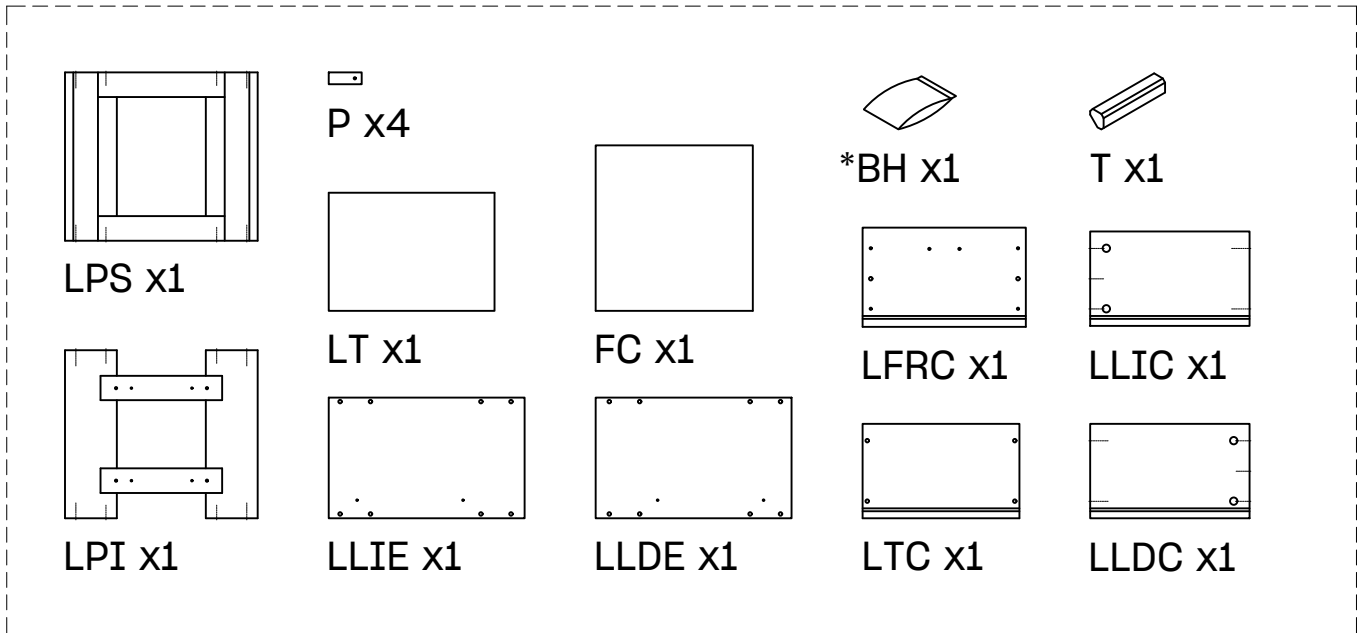

LIBE

mesita de noche con cajón 39x32
table de chevet avec tiroir 39x32
mesa de cabeceira com gaveta 39x32
comodino con cassetto 39x32

L U F E

Libe módulo cajón 39x30 x1

BH23-004 x1

Libe encimera 39 x1

BH23-004 x1

Libe módulo cajón 39x30 x1

BH23-004 x1

1  x 4  x 1+1

2  x 8

L U F E

3  x 8

L U F E

4

5  x 1

L U F E

6  x 2

7  x 4

L U F E

8

9  x 4

L U F E

BH20-036

14

15

L U F E

16  x 2  x 2

L U F E

17

x 2