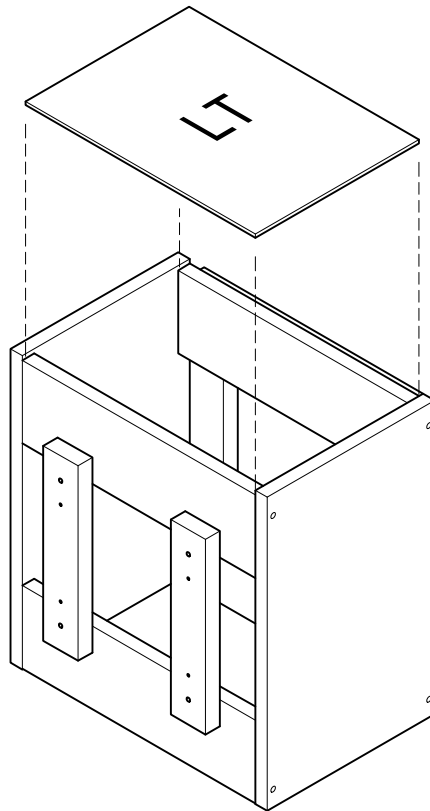

# LIBE

mesita de noche cajón 39x32  
table de chevet tiroir 39x32  
mesa de cabeceira gaveta 39x32

---

L U F E

Libe módulo cajón 39x30 x1

---

BH23-004 x1

---

Libe encimera 39 x1

---

BH23-004 x1

---

Libe módulo cajón 39x30 x1

BH23-004 x1

**1**  x 4  x 1+1

**2**  x 8

**L U F E**

3  x 8

L U F E

4

5  x 1

L U F E

6  x 2

7  x 4