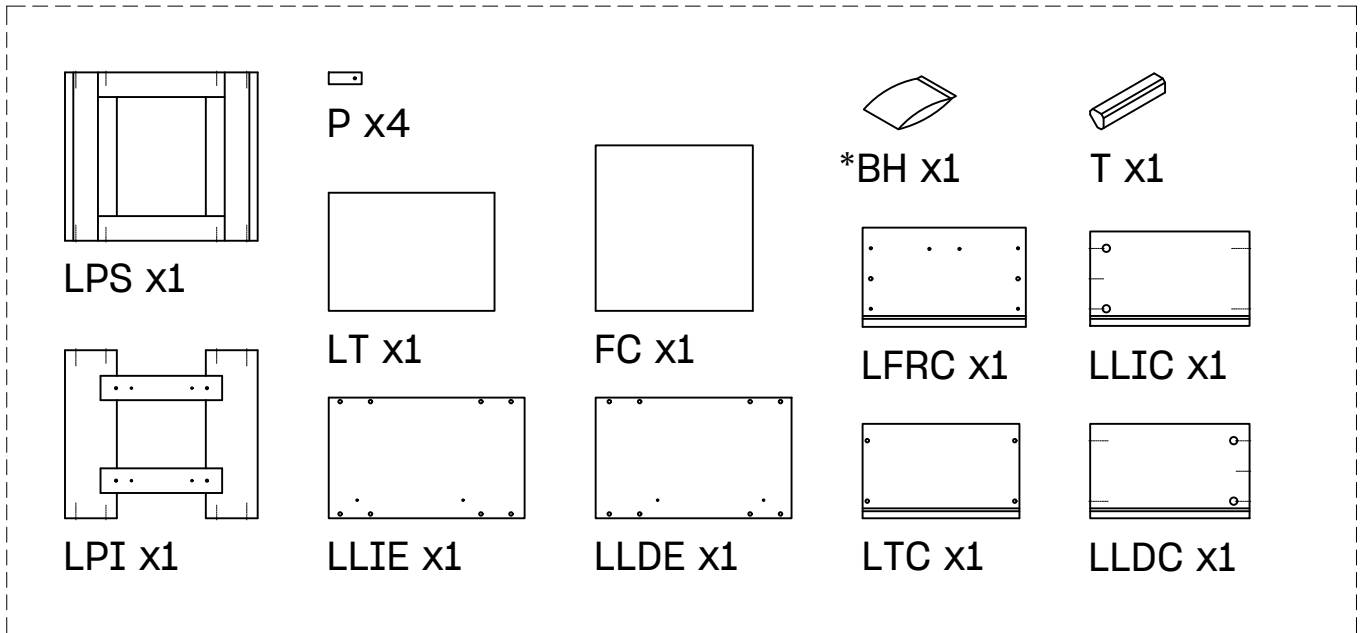

# LIBE

mesita de noche cajón 39x32  
table de chevet tiroir 39x32  
mesa de cabeceira gaveta 39x32

---

L U F E

Libe módulo cajón 39x30 x1

---

BH23-004 x1

---

Libe encimera 39 x1

---

BH23-004 x1

---

Libe módulo cajón 39x30 x1

BH23-004 x1

**1**  x 4  x 1+1

**2**  x 8

**L U F E**

3  x 8

L U F E

4

5  x 1

L U F E

6  x 2

7  x 4