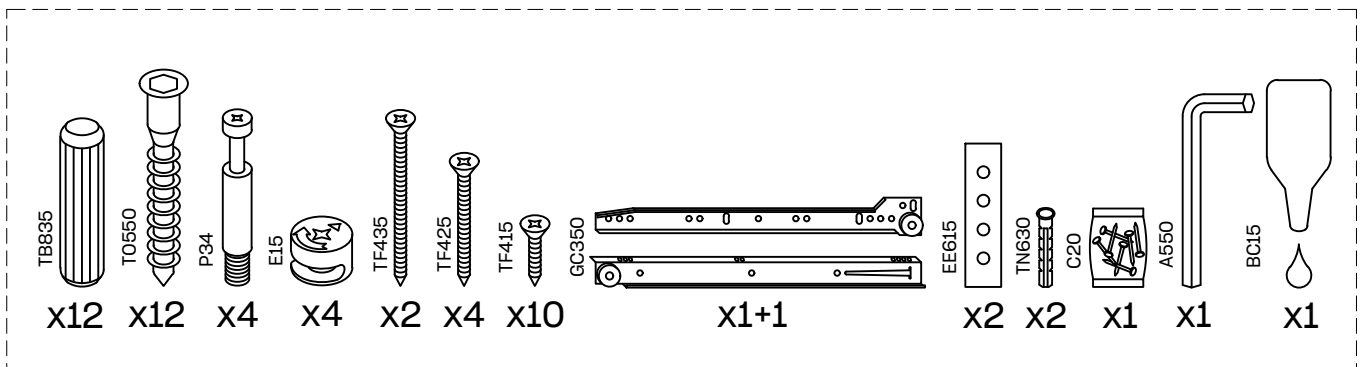

Libe encimera 39 x1

---

BH23-004 x1

---

Libe módulo cajón 39x30 x1

BH23-004 x1

**1**  x 4  x 1+1

**2**  x 8

**L U F E**

3  x 8

L U F E

4

5  x 1

L U F E

6  x 2

7  x 4