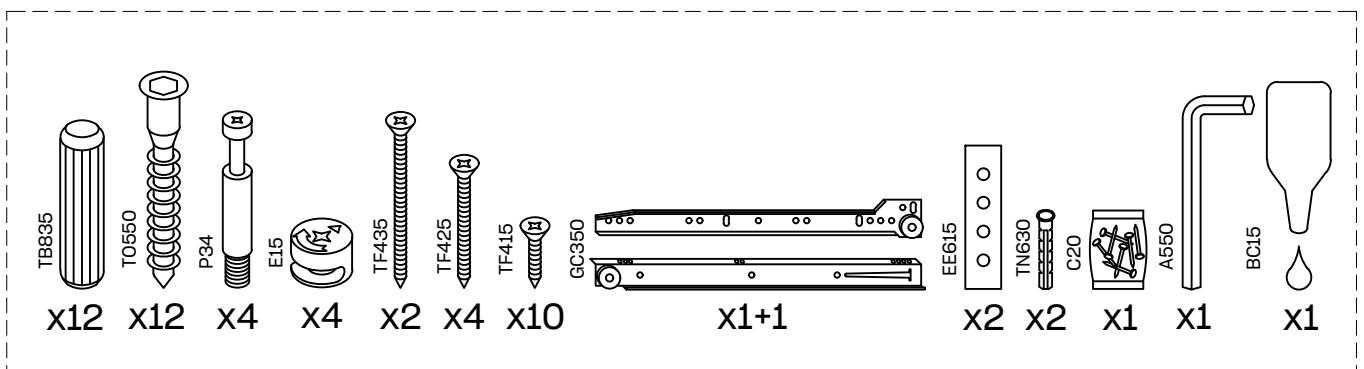

LIBE

mesita de noche con cajón 39x32
table de chevet avec tiroir 39x32
mesa de cabeceira com gaveta 39x32
comodino con cassetto 39x32

L U F E

Libe módulo cajón 39x30 x1

BH23-004 x1

Libe encimera 39 x1

BH23-004 x1

Libe módulo cajón 39x30 x1

BH23-004 x1

1  x 4  x 1+1

2  x 8

L U F E

3  x 8

L U F E

4

BH20-036

14

15

L U F E

16  x 2  x 2

L U F E

17

x 2