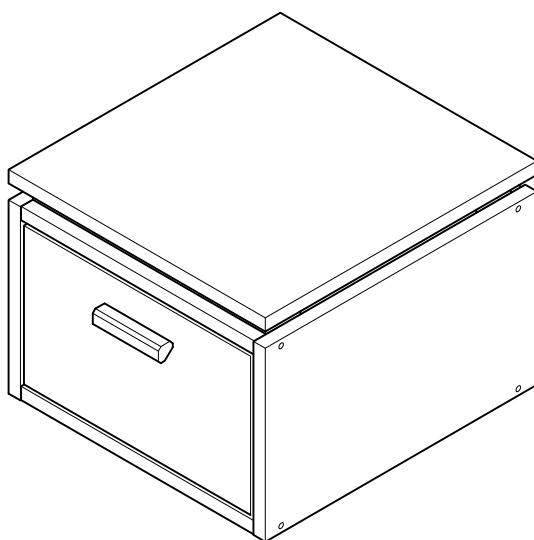

# LIBE

mesita de noche cajón 39x32  
table de chevet tiroir 39x32  
mesa de cabeceira gaveta 39x32

---

L U F E

Libe módulo cajón 39x30 x1

---

BH23-004 x1

---

Libe encimera 39 x1

---

BH23-004 x1

---

Libe módulo cajón 39x30 x1

BH23-004 x1

**1**  x 4  x 1+1

**2**  x 8