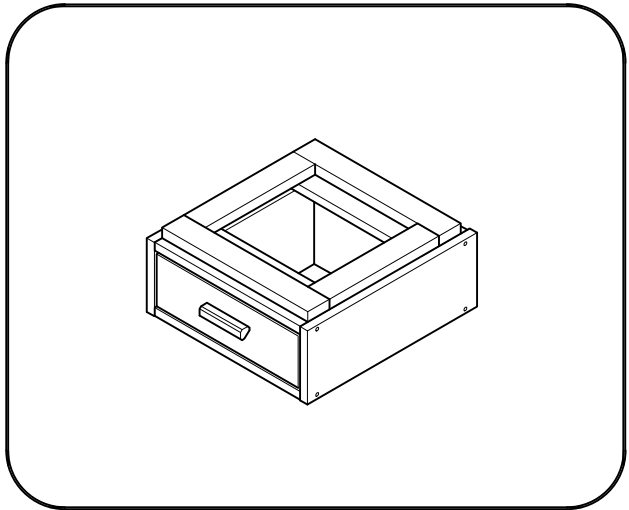

Libe módulo cajón 39x20

BH23-004