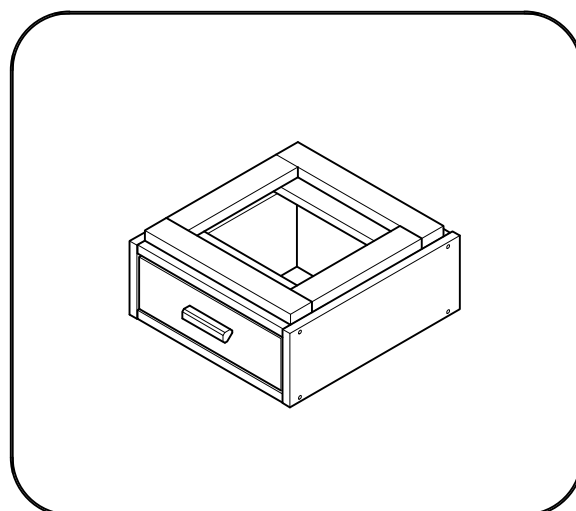

# LIBE

mesita de noche cajón 39x22  
table de chevet tiroir 39x22  
mesa de cabeceira gaveta 39x22

---

L U F E

Libe módulo cajón 39x20 x1

---

BH23-004 x1

---