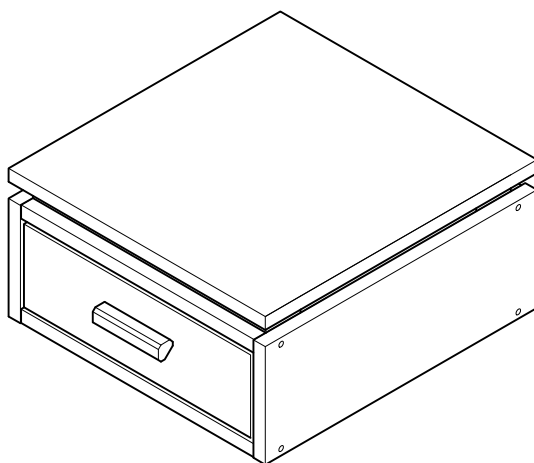

# LIBE

mesita de noche cajón 39x22  
table de chevet tiroir 39x22  
mesa de cabeceira gaveta 39x22

---

L U F E

Libe módulo cajón 39x20 x1

---

BH23-004 x1

---