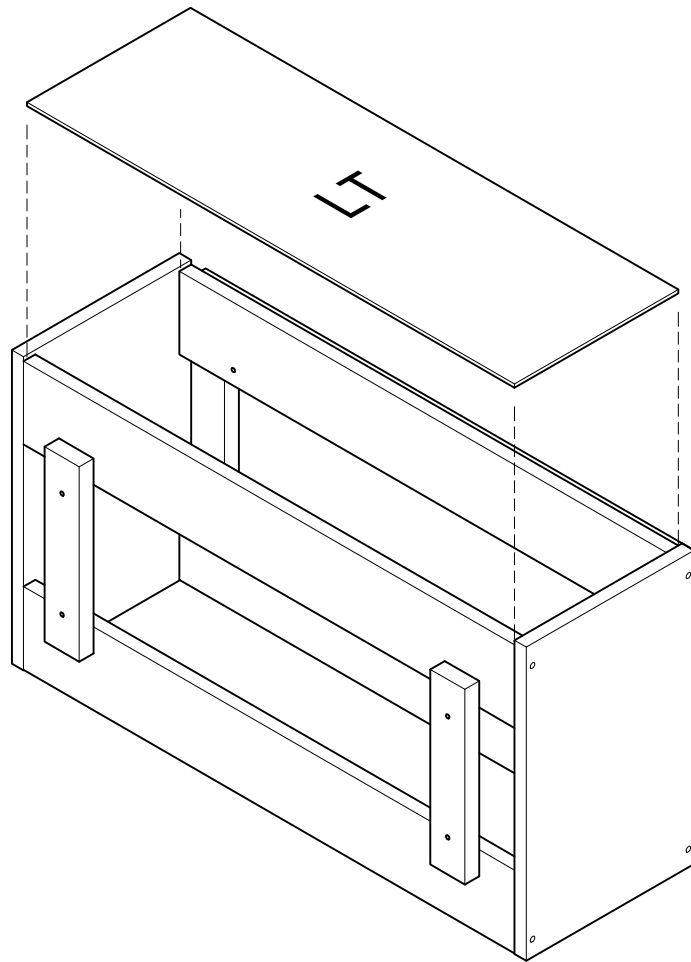

LIBE

mesilla con dos cajones
table de chevet avec deux tiroirs
mesa de cabeceira com duas gavetas

L U F E

Libe estructura cajón x2

BH23-004 x2

Libe encimera corta x1

BH20-036 x1

1  x 4  x 1+1

2  x 8

L U F E

3  x 8

L U F E

3  x 8

L U F E

4

5  x 1

L U F E

6  x 2

7  x 4

L U F E

8

9

 x 4

L U F E

10

11

L U F E

12  x 2

13  x 4  x 1+1

L U F E

14

x 4