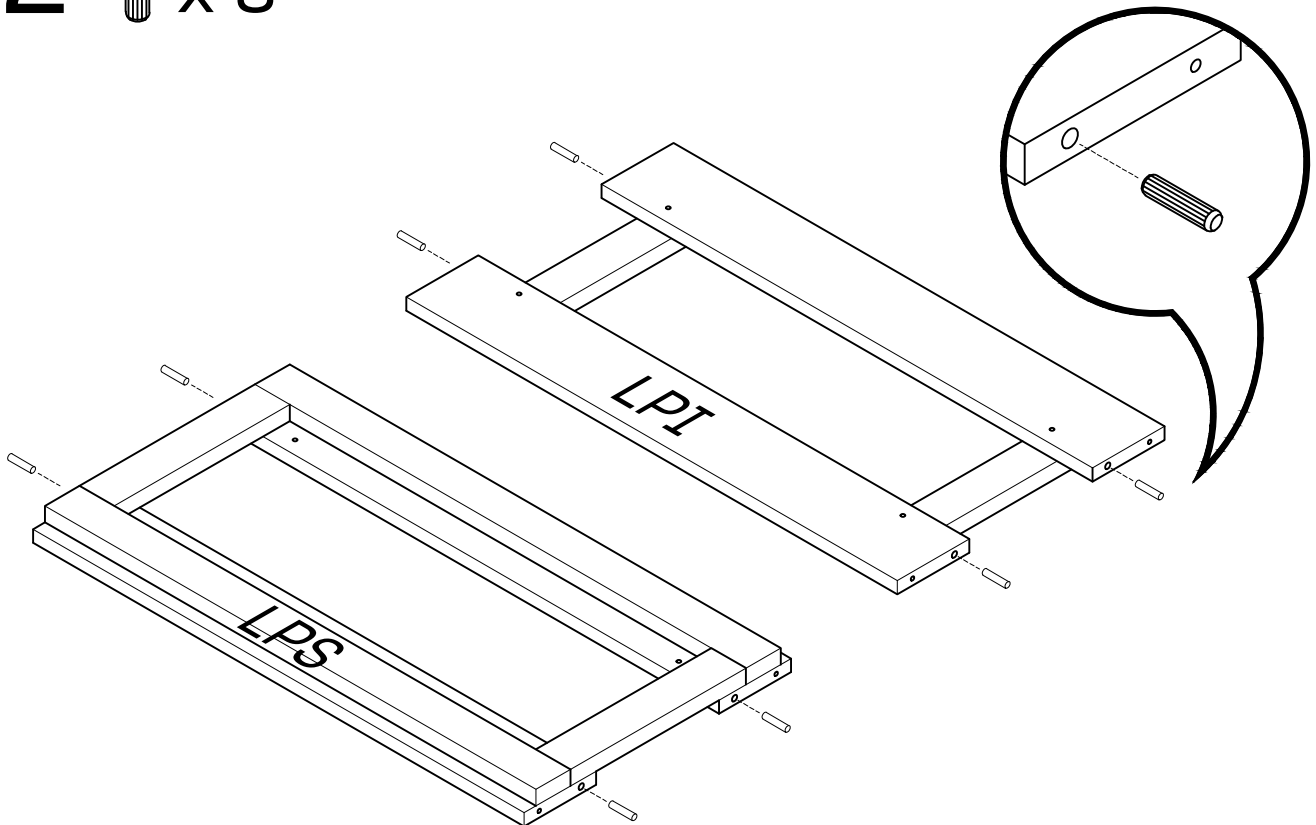

LIBE

mesilla con dos cajones
table de chevet avec deux tiroirs
mesa de cabeceira com duas gavetas

L U F E

Libe estructura cajón x2

BH23-004 x2

Libe encimera corta x1

BH20-036 x1

1  x 4  x 1+1

2  x 8

L U F E

3  x 8

L U F E

3  x 8

L U F E

4

5  x 1