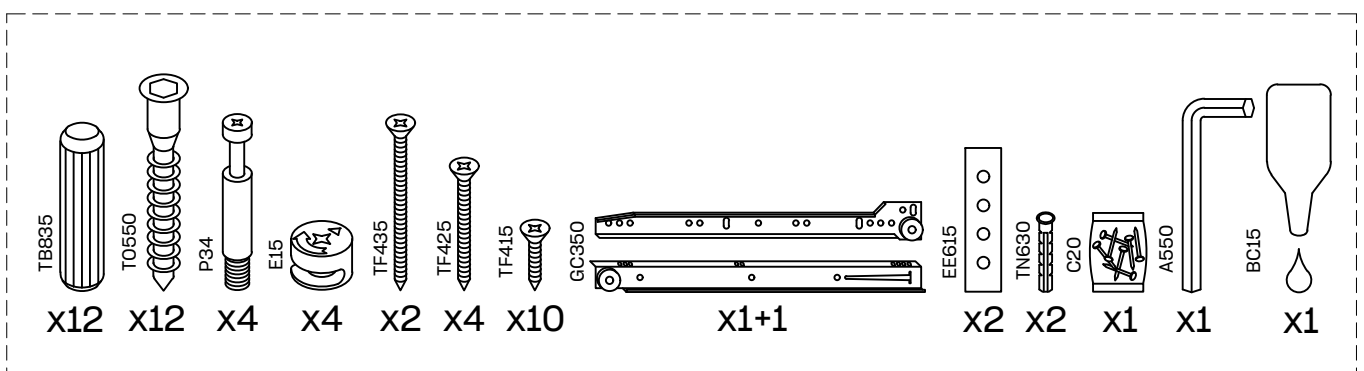

LIBE

mesita de noche con cajón 78x32
table de chevet avec tiroir 78x32
mesa de cabeceira com gaveta 78x32
comodino con cassetto 78x32

L U F E

Libe estructura cajón x1

BH23-004 x1

Libe encimera corta x1

BH20-036 x1

Libe estructura cajón x1

BH23-004 x1

1  x 4  x 1+1

2  x 8

L U F E

3  x 8

L U F E

4