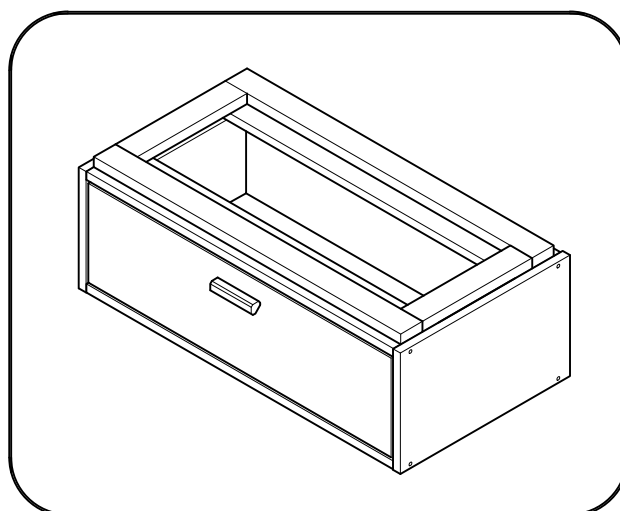

LIBE

mesita de noche con cajón 78x32
table de chevet avec tiroir 78x32
mesa de cabeceira com gaveta 78x32
comodino con cassetto 78x32

L U F E

Libe estructura cajón x1

BH23-004 x1

Libe encimera corta x1

BH20-036 x1

Libe estructura cajón x1

BH23-004 x1

1  x 4  x 1+1

2  x 8

L U F E

3  x 8

L U F E

4