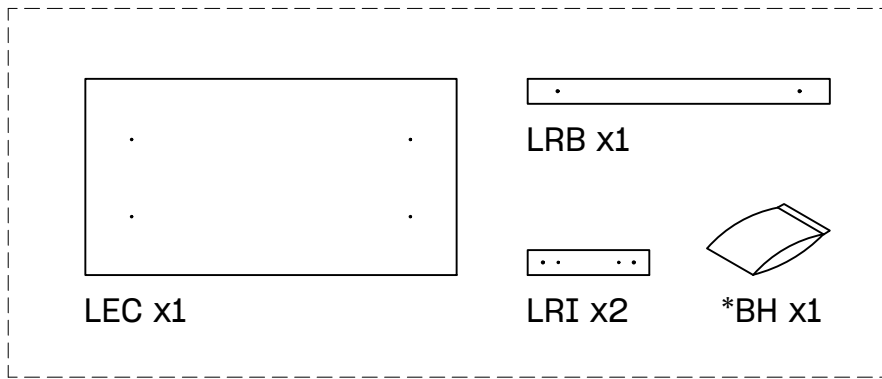

14  x 2  x 2

Imprescindible anclar a la pared.
Ancrage au mur nécessaire.
A fixação à parede é essencial.

L U F E

Libe encimera corta

BH20-036

15

x 2

L U F E

16

x 2

x 2

ES: Imprescindible anclar a la pared.
FR: Ancrage au mur nécessaire.
PT: A fixação à parede é essencial.
IT: Indispensabile ancorare al muro.

L U F E

17

18

L U F E