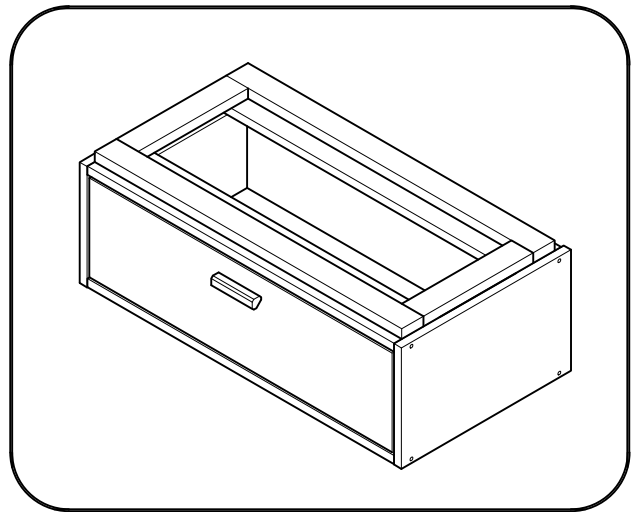

LIBE

mesita de noche con cajón 78x32
table de chevet avec tiroir 78x32
mesa de cabeceira com gaveta 78x32
comodino con cassetto 78x32

L U F E

Libe estructura cajón x1

BH23-004 x1

Libe encimera corta x1

BH20-036 x1

Libe estructura cajón x1

BH23-004 x1

1  x 4  x 1+1

2  x 8

L U F E

3  x 8

L U F E

4