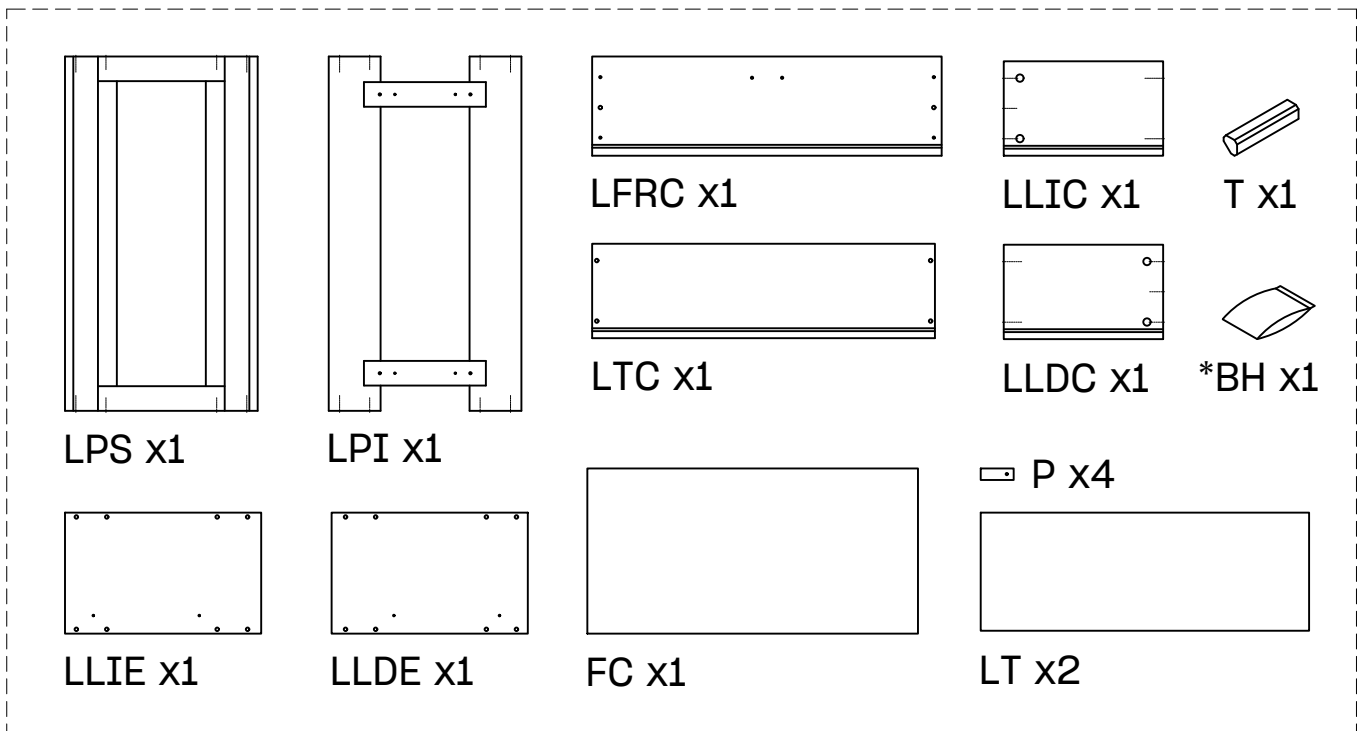

LIBE

mesita de noche con cajón 78x32
table de chevet avec tiroir 78x32
mesa de cabeceira com gaveta 78x32
comodino con cassetto 78x32

L U F E

Libe estructura cajón x1

BH23-004 x1

Libe encimera corta x1

BH20-036 x1

Libe estructura cajón x1

BH23-004 x1

1  x 4  x 1+1

2  x 8

L U F E

3  x 8

L U F E

4

5

x 1

L U F E

6  x 2

7  x 4

L U F E

8

9

14  x 2  x 2

Imprescindible anclar a la pared.
Ancrage au mur nécessaire.
A fixação à parede é essencial.

L U F E

Libe encimera corta

BH20-036

15

x 2

L U F E