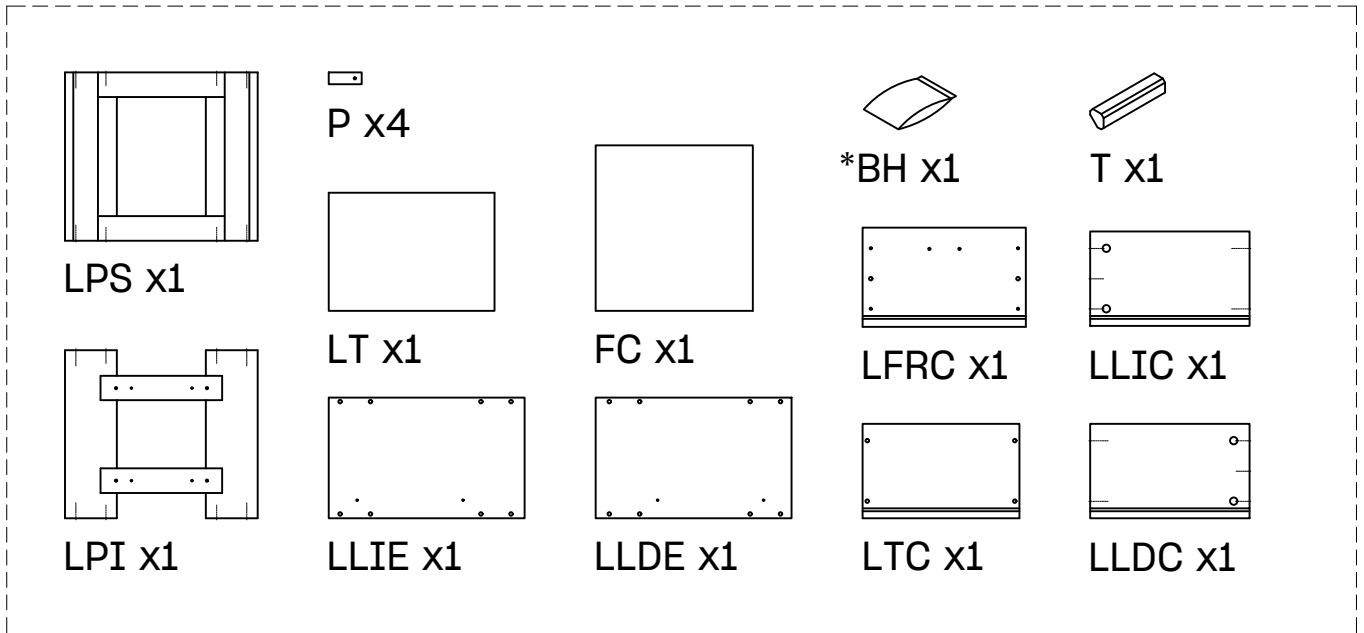

LIBE

mesita de noche en escalera 2 alturas
table de chevet escalier 2 hauteurs
mesa de cabeceira em escada 2 alturas

Libe módulo cajón 39x30 x1

BH23-004 x1

Libe módulo cajón 78x30 x1

BH23-004 x1

Libe encimera 78 x2

BH20-036 x2

Libre módulo cajón 39x30

BH23-004

1  x 4  x 1+1

2  x 8

L U F E

3  x 8

L U F E

4

5  x 1

L U F E

6  x 2

7  x 4

L U F E

8

9  x 4

27  x 2  x 2

L U F E

28

L U F E

28  x 2  x 2

L U F E

29  x 2  x 2

Imprescindible anclar a la pared.
Ancrage au mur nécessaire.
A fixação à parede é essencial.