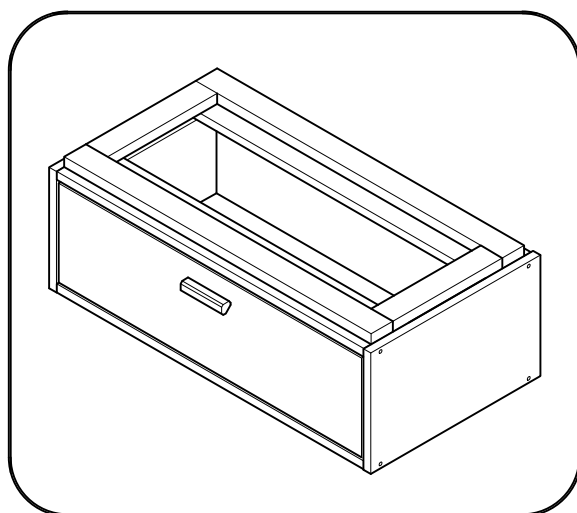

Libe módulo cajón 78x30 x1

BH23-004 x1