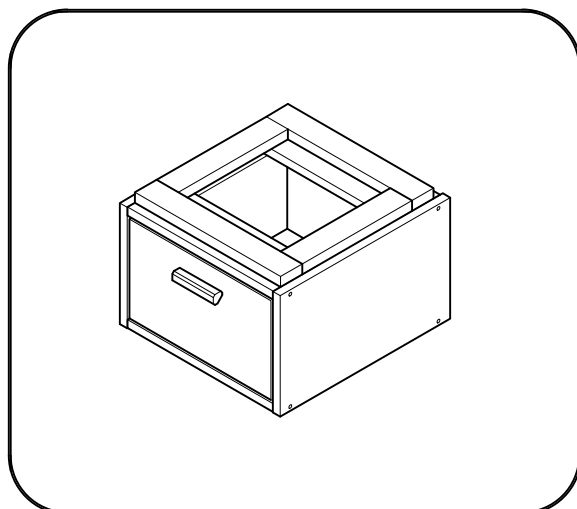

LIBE

mesita de noche en escalera 2 alturas
table de chevet escalier 2 hauteurs
mesa de cabeceira em escada 2 alturas
comodino scala a 2 livelli

Libe módulo cajón 39x30 x1

BH23-004 x1

Libe módulo cajón 78x30 x1