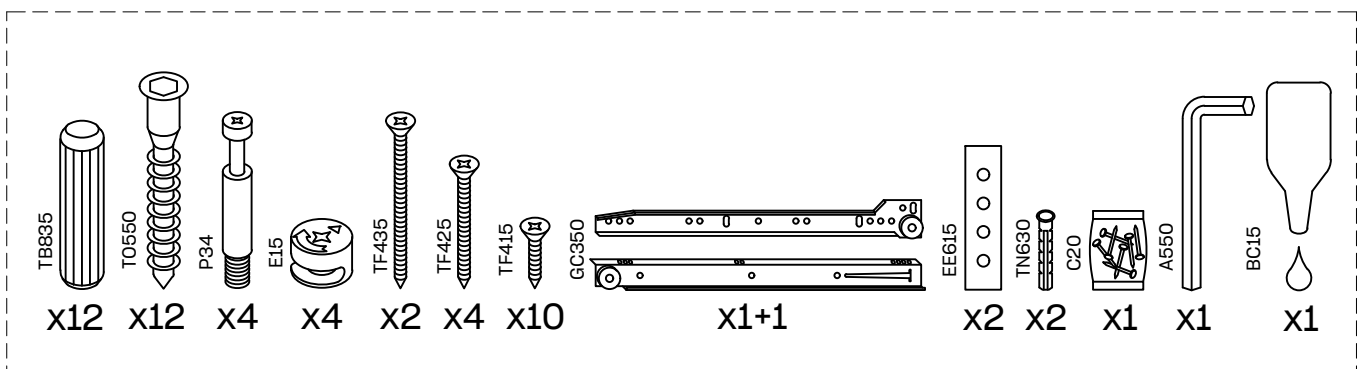

13  x 4  x 1+1

L U F E

Libe módulo cajón 78x30

BH23-004

14  x 4  x 1+1

15  x 8

L U F E

16

L U F E

17

18

x 1

L U F E

19  x 2

20  x 4

L U F E