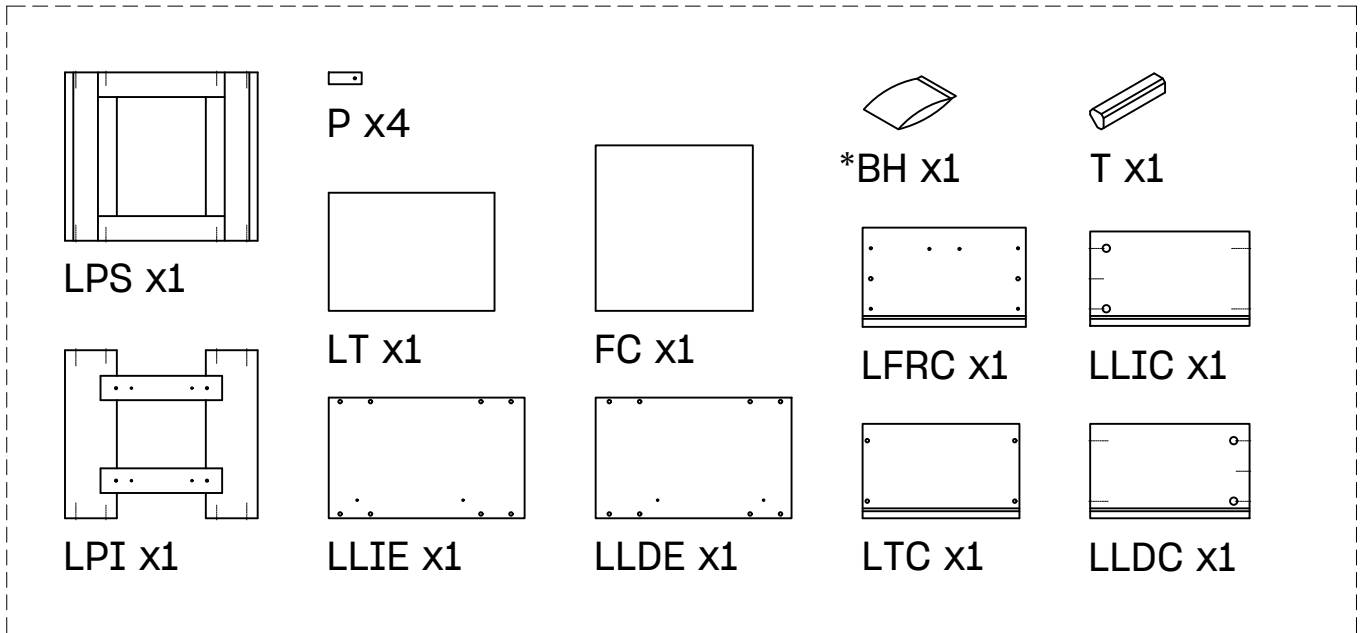

LIBE

mesita de noche en escalera 2 alturas
table de chevet escalier 2 hauteurs
mesa de cabeceira em escada 2 alturas
comodino scala a 2 livelli

Libe módulo cajón 39x30 x1

BH23-004 x1

Libe módulo cajón 78x30 x1

BH23-004 x1

Libe encimera 78 x2

BH20-036 x2

Libe módulo cajón 39x30

BH23-004

1  x 4  x 1+1

2  x 8

L U F E

3  x 8

L U F E

4

5  x 1

L U F E

6  x 2

7  x 4

L U F E