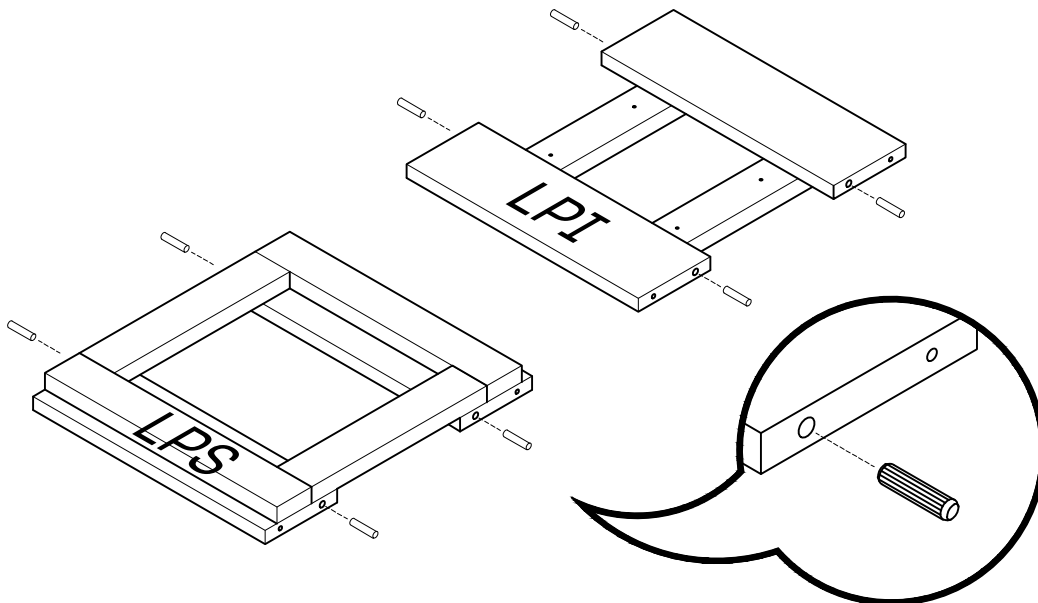

LIBE

mesita de noche en escalera 2 alturas
table de chevet escalier 2 hauteurs
mesa de cabeceira em escada 2 alturas

Libe módulo cajón 39x30 x1

BH23-004 x1

Libe módulo cajón 78x30 x1

BH23-004 x1

Libe encimera 78 x2

BH20-036 x2

Libre módulo cajón 39x30

BH23-004

1  x 4  x 1+1

2  x 8

L U F E

3  x 8

L U F E

4

5  x 1

L U F E

6  x 2

7  x 4

L U F E

8

9  x 4