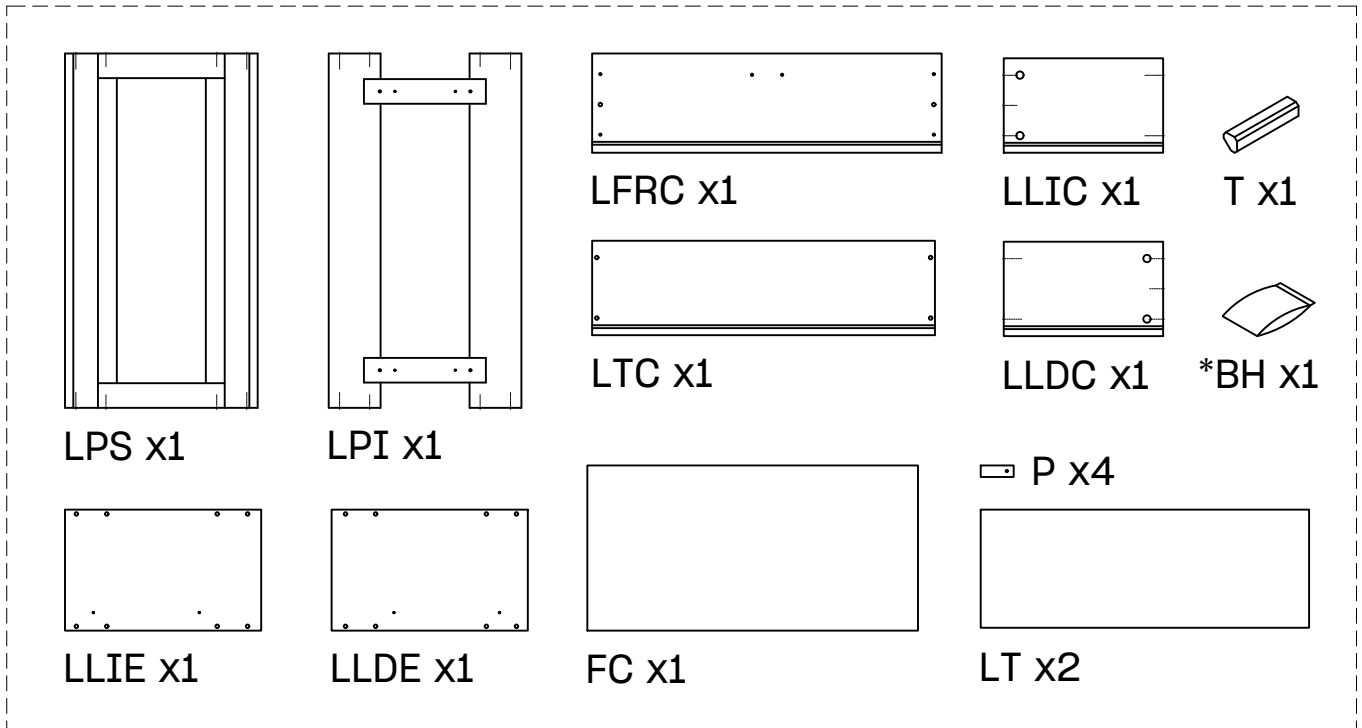

8

9  x 4

L U F E

10

11

x 4

LUFE

12  x 2

13  x 4  x 1+1

L U F E

Libe módulo cajón 78x30

BH23-004

14  x 4  x 1+1

15  x 8

L U F E

16