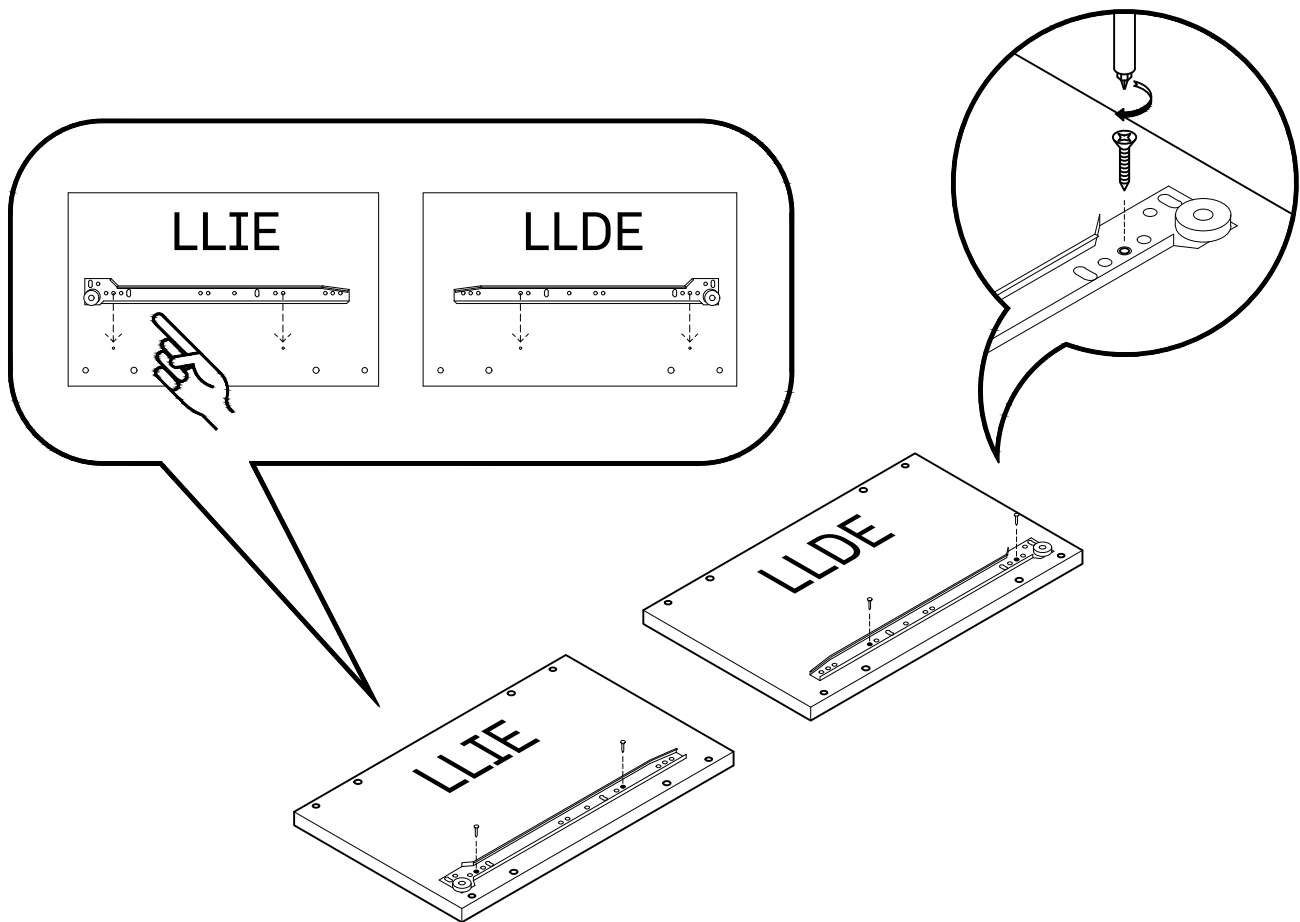

13  x 4  x 1+1

L U F E

Libe módulo cajón 78x30

BH23-004

14  x 4  x 1+1

15  x 8

L U F E

16