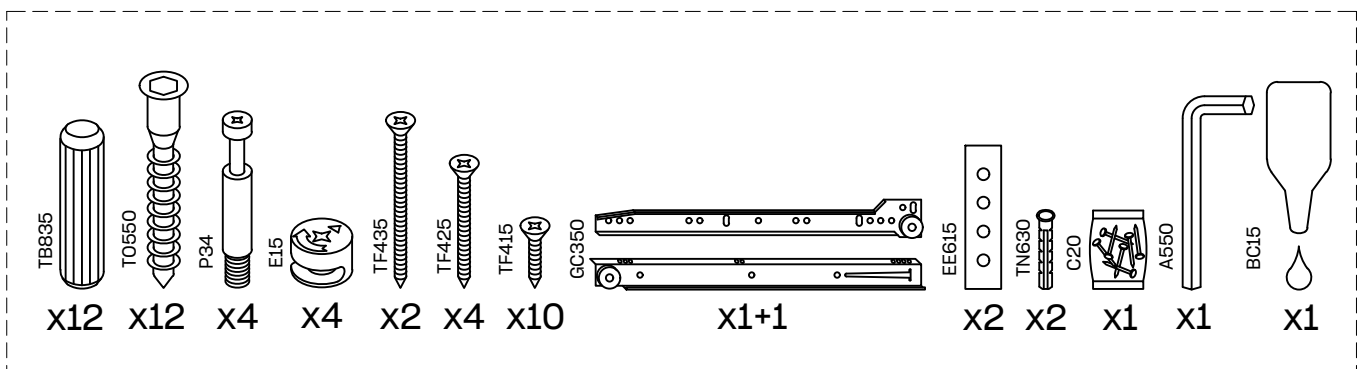

BH23-004 x1

Libe encimera 78 x2

BH20-036 x2

Libe módulo cajón 39x30

BH23-004

1  x 4  x 1+1

2  x 8

L U F E

3  x 8

L U F E

4

5  x 1

L U F E

6  x 2

7  x 4

L U F E