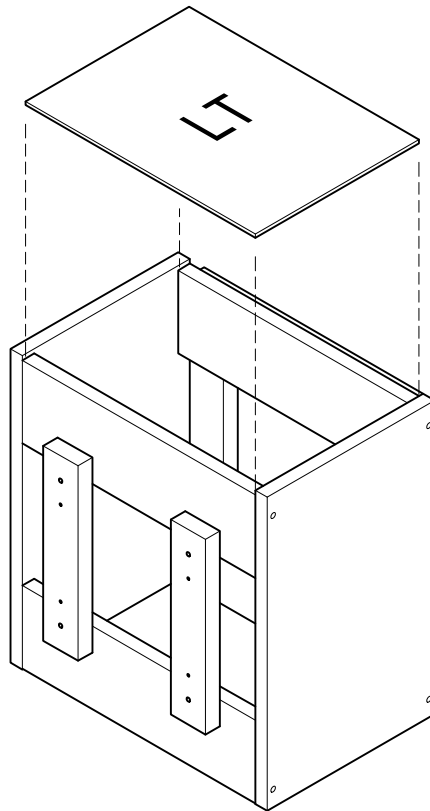

LIBE

mesita de noche en escalera 2 alturas
table de chevet escalier 2 hauteurs
mesa de cabeceira em escada 2 alturas
comodino scala a 2 livelli

Libe módulo cajón 39x30 x1

BH23-004 x1

Libe módulo cajón 78x30 x1

BH23-004 x1

Libe encimera 78 x2

BH20-036 x2

Libe módulo cajón 39x30

BH23-004

1  x 4  x 1+1

2  x 8

L U F E

3  x 8

L U F E

4

5  x 1

L U F E

6  x 2

7  x 4

L U F E