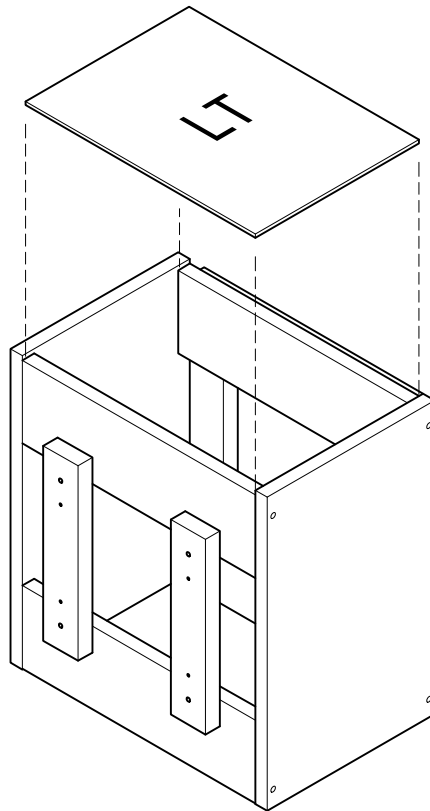

LIBE

mesita de noche en escalera 2 alturas
table de chevet escalier 2 hauteurs
mesa de cabeceira em escada 2 alturas

Libe módulo cajón 39x30 x1

BH23-004 x1

Libe módulo cajón 78x30 x1

BH23-004 x1

Libe encimera 78 x2

BH20-036 x2

Libre módulo cajón 39x30

BH23-004

1  x 4  x 1+1

2  x 8

L U F E

3  x 8

L U F E

4

5  x 1

L U F E

6  x 2

7  x 4

L U F E

8

9  x 4