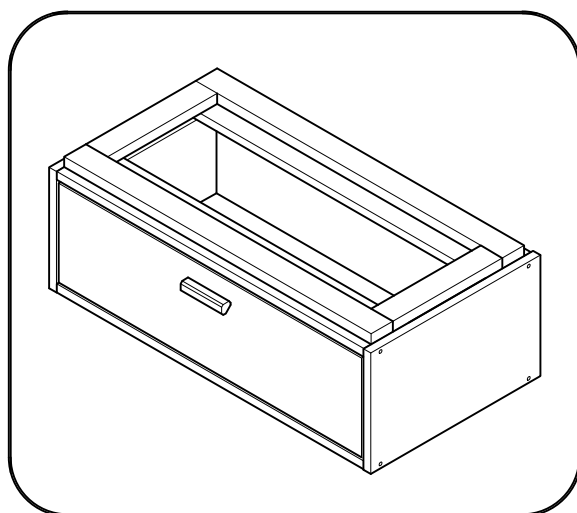

LIBE

mesita de noche en escalera 2 alturas
table de chevet escalier 2 hauteurs
mesa de cabeceira em escada 2 alturas

Libe módulo cajón 39x30 x1

BH23-004 x1

Libe módulo cajón 78x30 x1

BH23-004 x1

Libe encimera 78 x2

BH20-036 x2

Libre módulo cajón 39x30

BH23-004

1  x 4  x 1+1

2  x 8

L U F E

3  x 8

L U F E