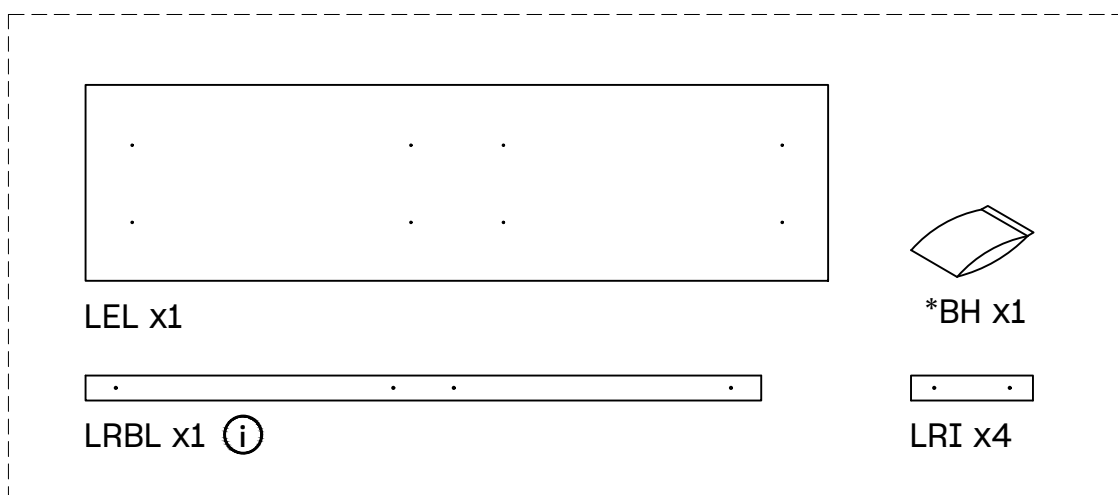

LIBE

encimera larga
plain travail long
tampo longo

L U F E

Libe encimera larga

BH23-008

- ⓘ Pieza no necesaria en muebles AIKA
- ⓘ Pièce pas nécessaire pour meubles AIKA
- ⓘ Peça não necessária em móveis AIKA

1

 x 8

2

 x 8

L U F E

i

x 4

L U F E