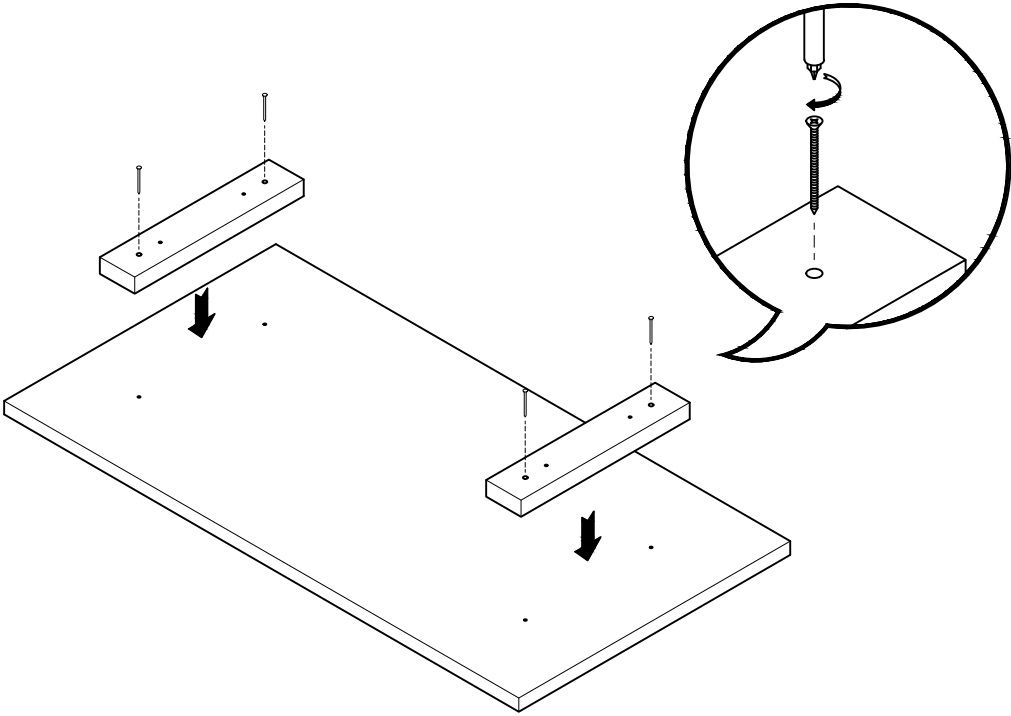

LIBE

encimera 78
plain de travail 78
tampo 78
piano d'appoggio 78

L U F E

Libe encimera corta

BH20-036

ES: Pieza no necesaria en muebles AIKA
FR: Pièce pas nécessaire pour meubles AIKA
PT: Peça não necessária em móveis AIKA
IT: Pezzo non necessario per i mobili AIKA

1

 x 4

2

 x 4  x 4

L U F E

3

L U F E

i