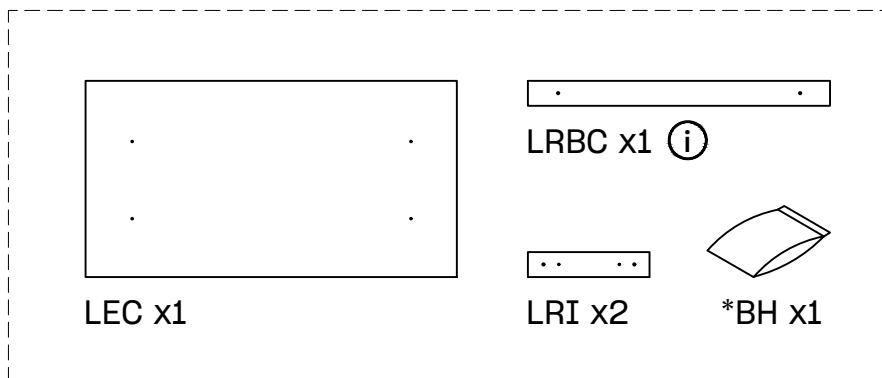

LIBE

encimera 78
plain de travail 78
tampo 78
piano d'appoggio 78

L U F E

Libe encimera corta

BH20-036

ES: Pieza no necesaria en muebles AIKA
FR: Pièce pas nécessaire pour meubles AIKA
PT: Peça não necessária em móveis AIKA
IT: Pezzo non necessario per i mobili AIKA

1

 x 4

2

 x 4  x 4

L U F E

3

L U F E

i