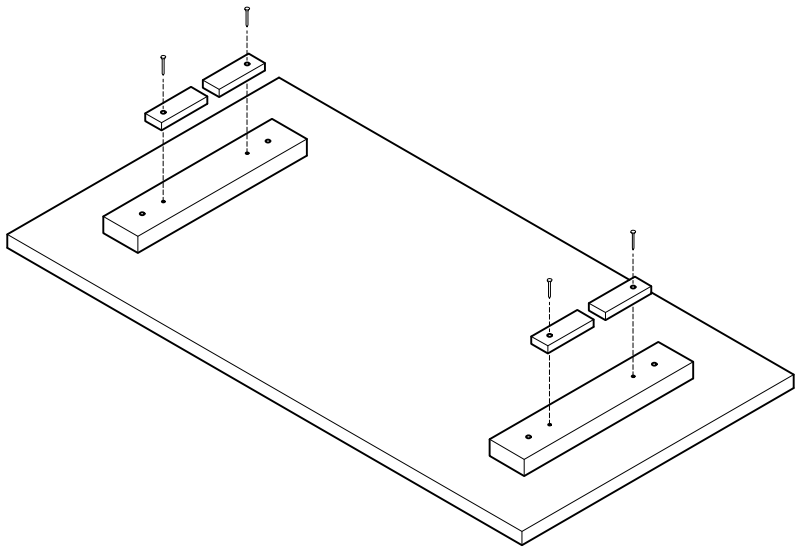

LIBE

encimera 78
plain de travail 78
tampo 78
piano d'appoggio 78

L U F E

Libe encimera corta

BH20-036

ES: Pieza no necesaria en muebles AIKA
FR: Pièce pas nécessaire pour meubles AIKA
PT: Peça não necessária em móveis AIKA
IT: Pezzo non necessario per i mobili AIKA

1

 x 4

2

 x 4  x 4

L U F E

3

L U F E

i