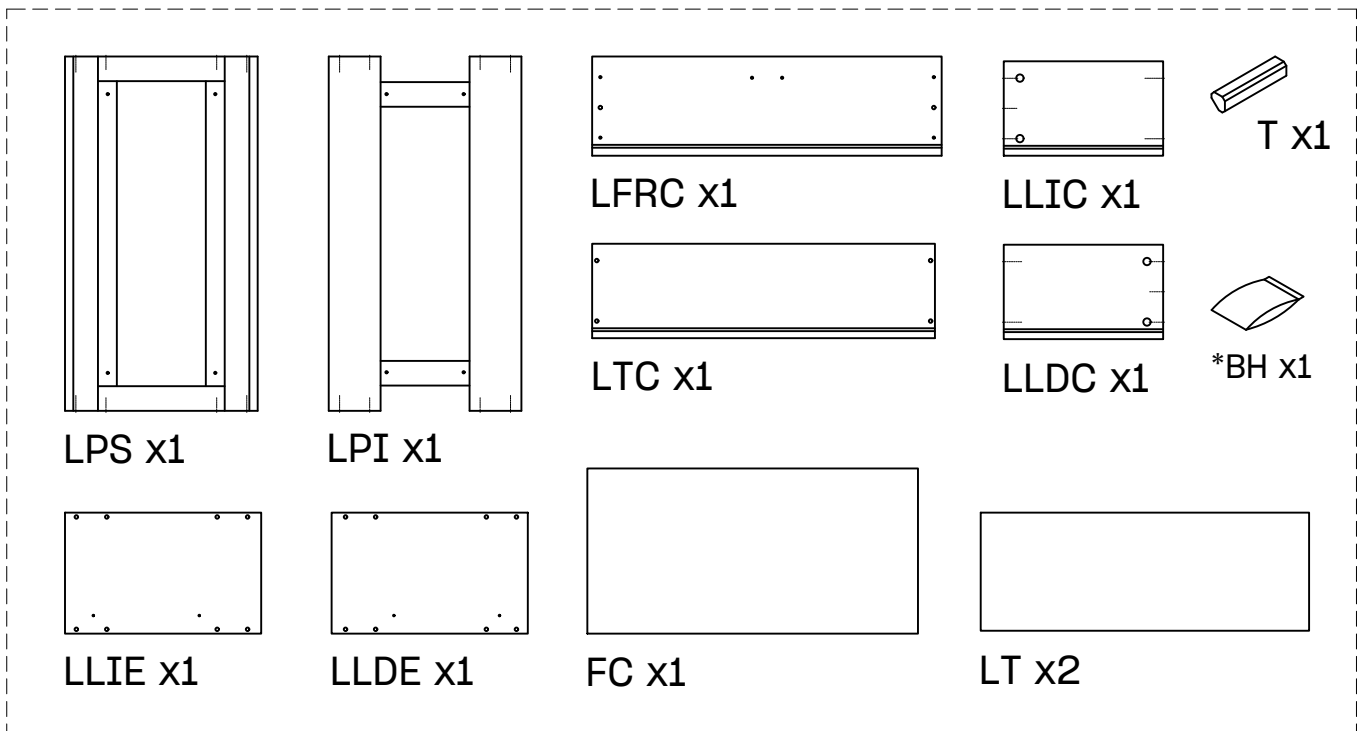

LIBE

cómoda 6 cajones y 2 organizadores
commode 6 tiroirs et 2 organisateurs
cómoda 6 gavetas e 2 organizadores

L U F E

Libe estructura cajón x6

BH23-004 x6

Libe estructura organizador x2

BH23-004 x2

Libe encimera larga x1

BH23-008 x1

Libe estructura cajón x6

BH23-004 x6

1  x 4  x 1+1

2  x 8

L U F E

3

x 8

L U F E

4

5  x 1

L U F E

6  x 2

7  x 4

L U F E

8

28 x 4

L U F E

29

x 2

x 2

Imprescindible anclar a la pared.
Ancrage au mur nécessaire.
A fixação à parede é essencial.

L U F E

30  x 8