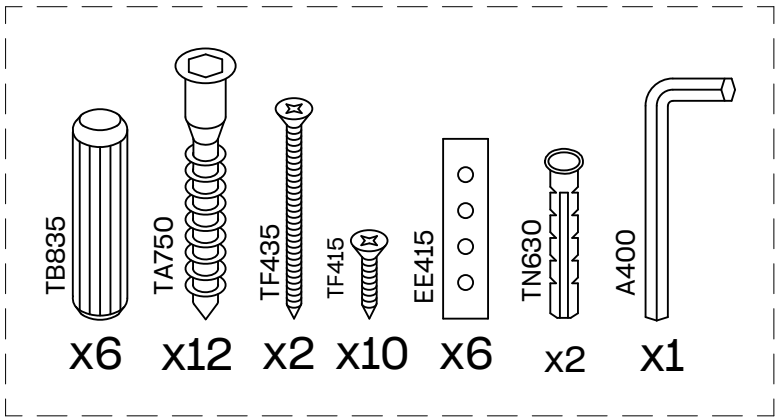

Libe cambiador

BH26-006