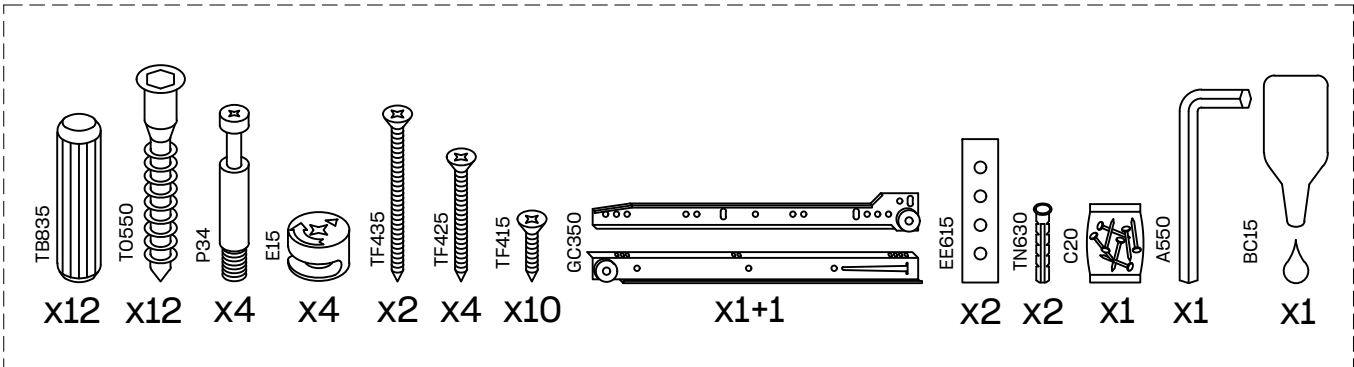

x 1

L U F E

32  x 4

33

L U F E

34

35

L U F E

36  x 2

37  x 4  x 1+1

L U F E

Libe módulo cajón 39x20

BH23-004

38  x 4  x 1+1

39  x 8

L U F E