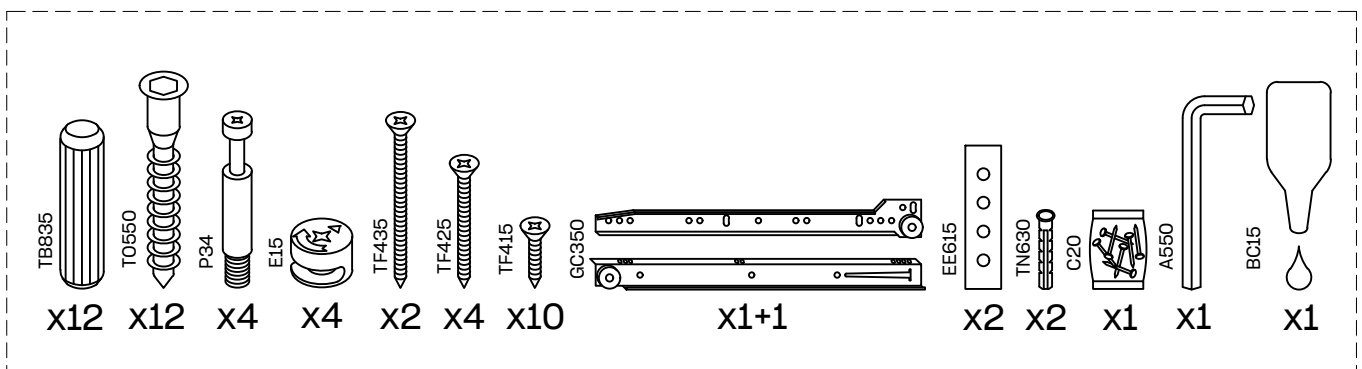

BH23-004 x2

Libe módulo cajón 78x20 x1

BH23-004 x1

Libe módulo cajón 39x20 x1

BH23-004 x1

Libe encimera 117 x1

BH20-036 x1

Libe módulo cajón 39x30 x2

BH23-004 x2

1  x 4  x 1+1

2  x 8

L U F E

3  x 8

L U F E

4

5  x 1