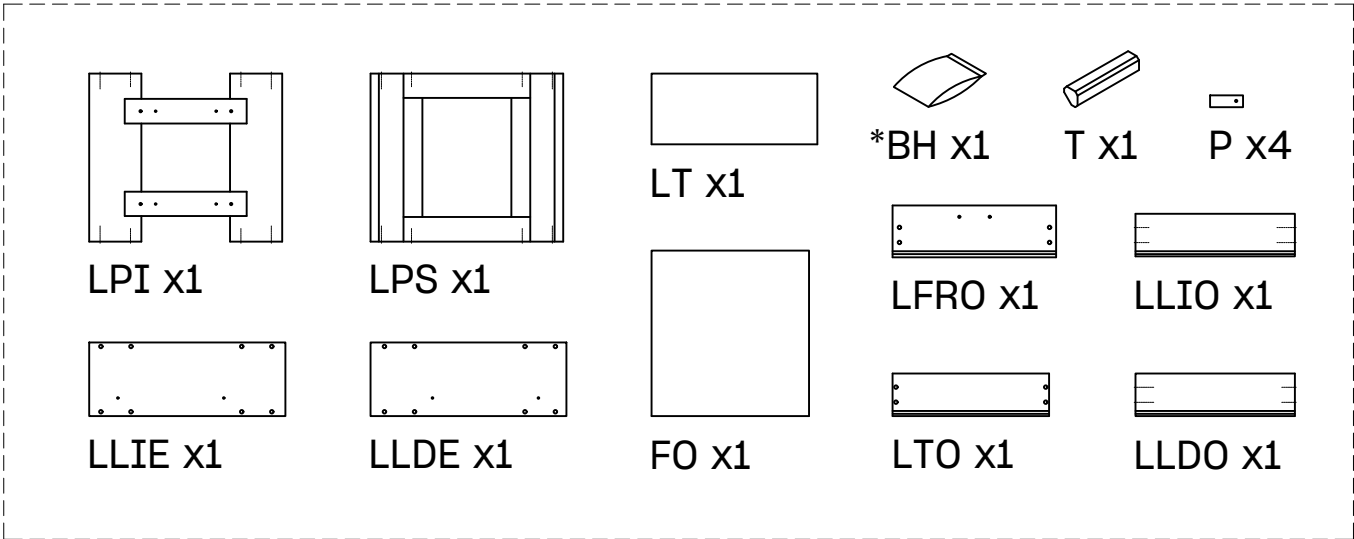

x 1

L U F E

32  x 4

33

L U F E

34

35

L U F E

36  x 2

37  x 4  x 1+1

L U F E

Libe módulo cajón 39x20

BH23-004

38  x 4  x 1+1

39  x 8

L U F E