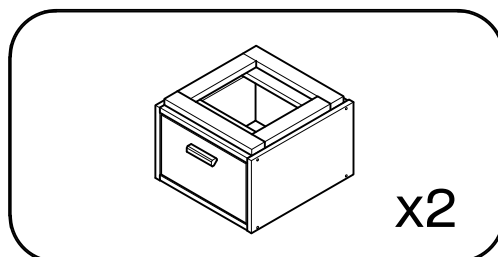

LIBE

cómoda doble 6 cajones 117x77
commode double 6 tiroirs 117x77
cómoda dupla 6 gavetas 117x77
cassettiera doppia 6 cassetti 117x77

L U F E

Libe módulo cajón 78x30 x2

BH23-004 x2

Libe módulo cajón 39x30 x2

BH23-004 x2

Libe módulo cajón 78x20 x1

BH23-004 x1

Libe módulo cajón 39x20 x1

BH23-004 x1

Libe encimera 117 x1

BH20-036 x1

Libe módulo cajón 39x30 x2