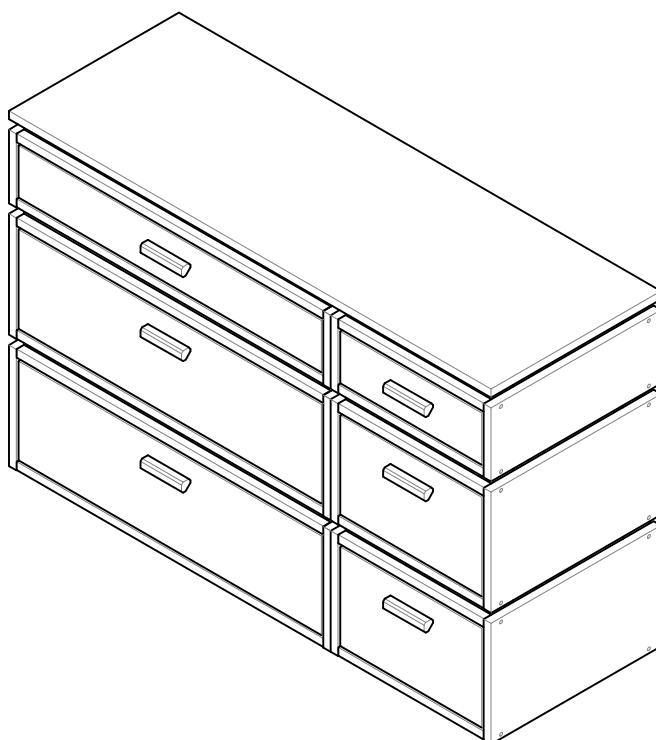

LIBE

cómoda doble 6 cajones 117x77
commode double 6 tiroirs 117x77
cómoda dupla 6 gavetas 117x77
cassettiera doppia 6 cassetti 117x77

L U F E

Libe módulo cajón 78x30 x2

BH23-004 x2

Libe módulo cajón 39x30 x2