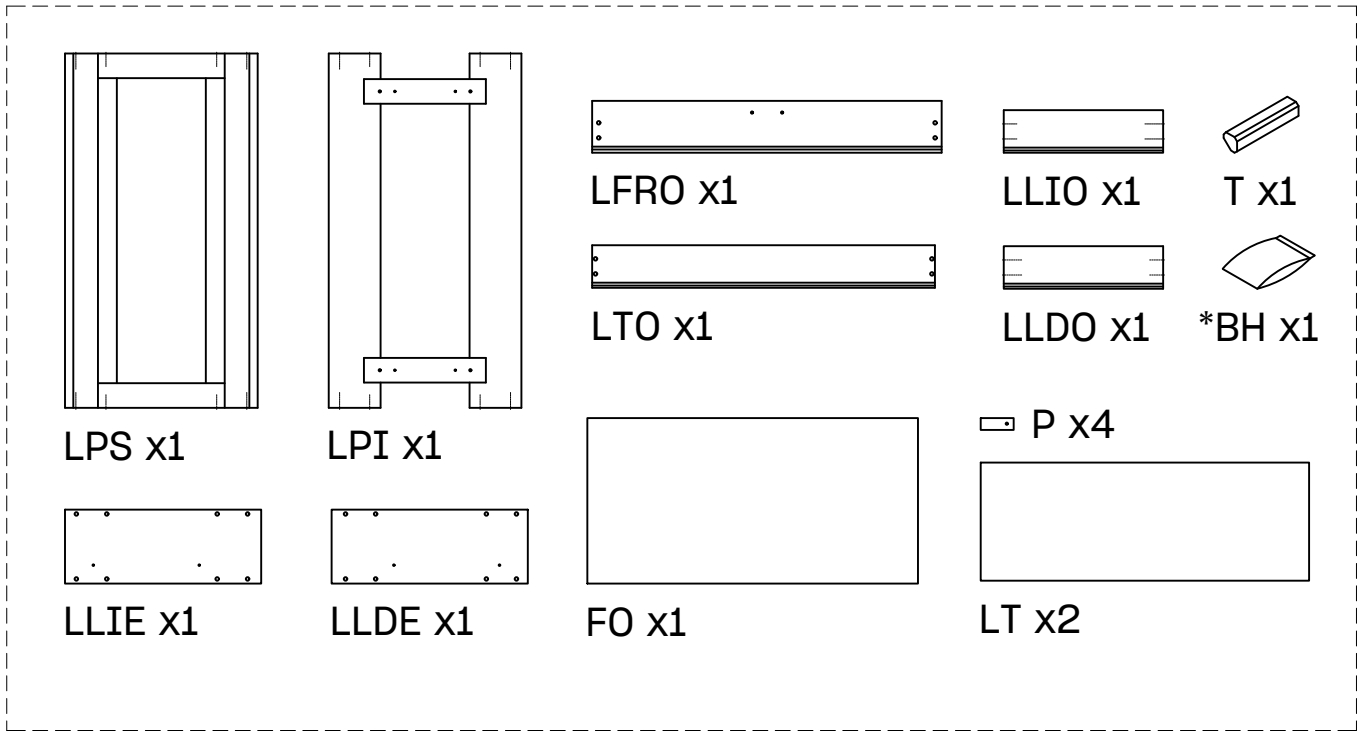

23

24  x 4

L U F E

25  x 2

26  x 4  x 1+1

L U F E

Libe estructura organizador

BH23-004

27  x 4  x 1+1

28  x 8

L U F E

29

x 8

L U F E

30

31