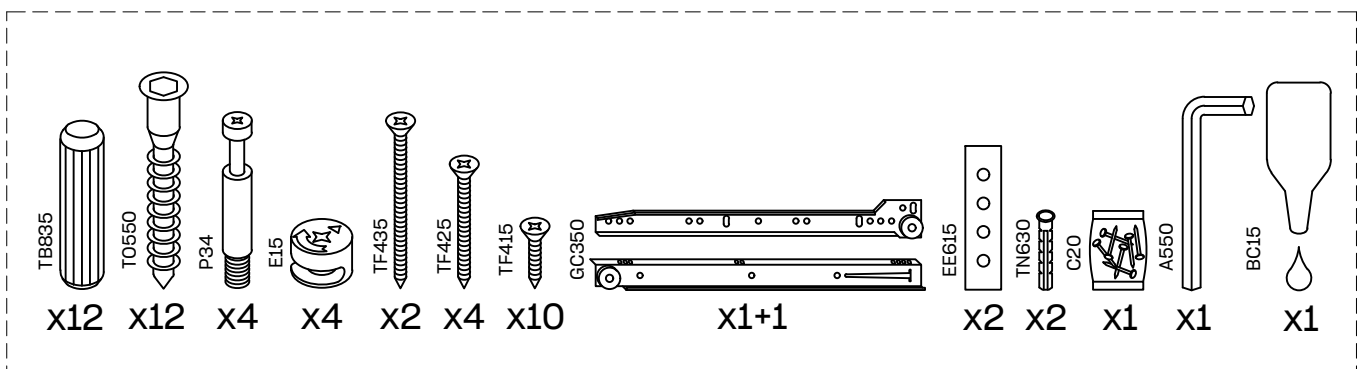

11

x 4

LUFE

12  x 2

13  x 4  x 1+1

L U F E

Libe módulo cajón 78x30 x2

BH23-004 x2