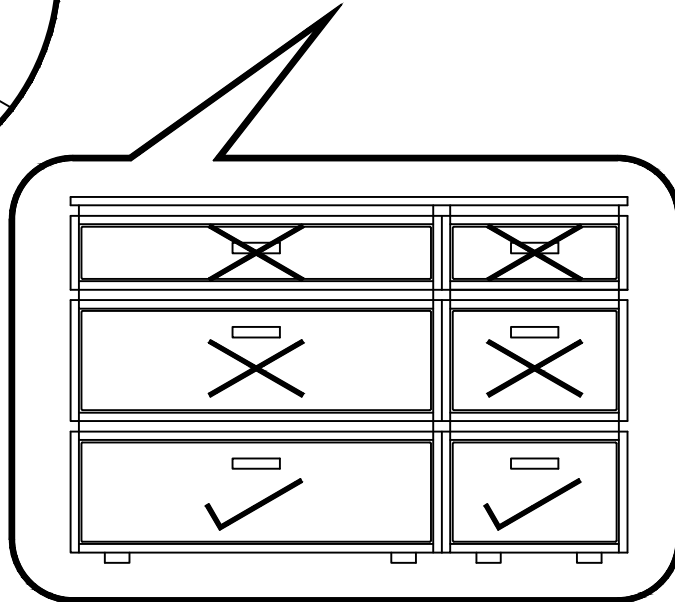

49  x 4  x 4

L U F E

Libe encimera 117

BH20-036

50

x 4

L U F E

51

L U F E

52

x 8

x 8

x 6

L U F E

53  x 2  x 2

ES: Imprescindible anclar a la pared.
FR: Ancrage au mur nécessaire.
PT: A fixação à parede é essencial.
IT: Indispensabile ancorare al muro.