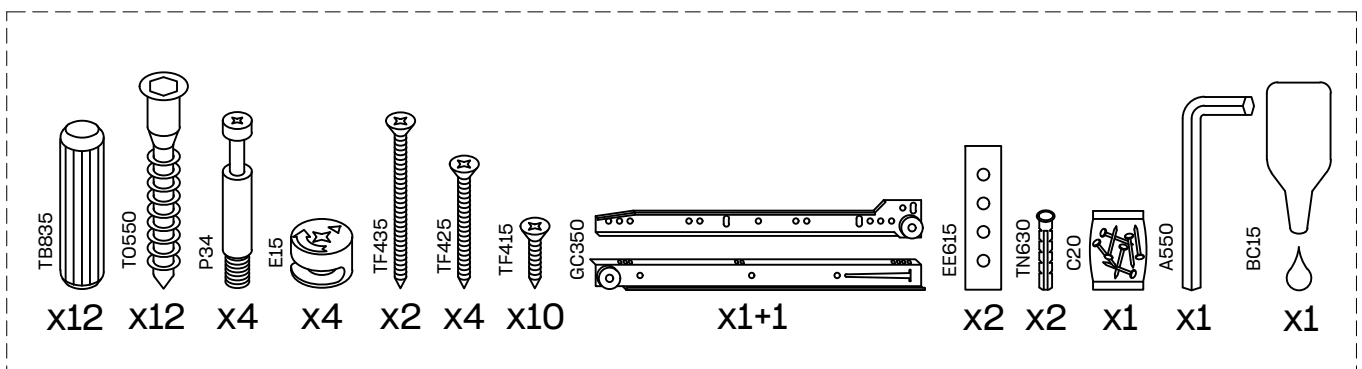

23

24  x 4

L U F E

25  x 2

26  x 4  x 1+1

L U F E

Libe estructura organizador

BH23-004

27  x 4  x 1+1

28  x 8

L U F E

29

x 8

L U F E

30

31