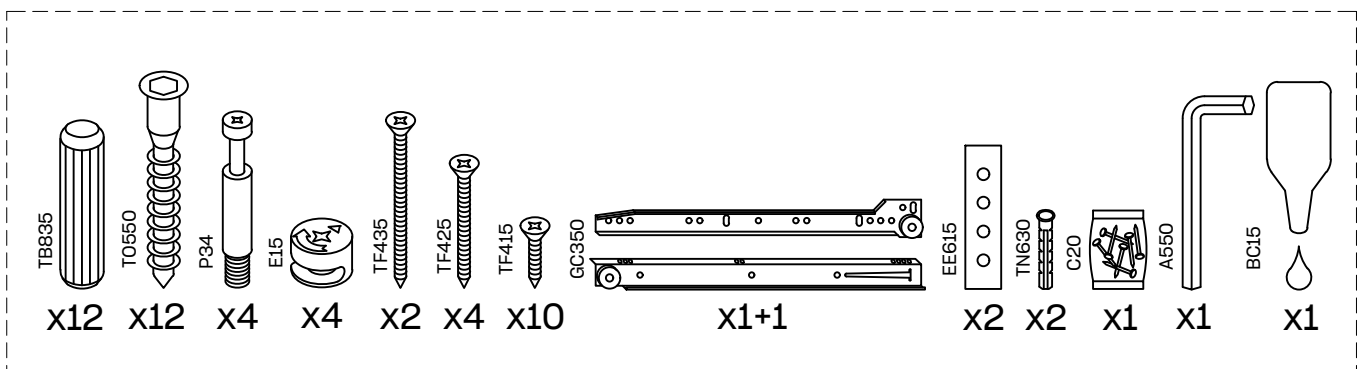

BH23-008 x1

Libe módulo cajón 39x30 x2

BH23-004 x2

1  x 4  x 1+1

2  x 8

L U F E

3  x 8

L U F E

4

5  x 1

L U F E

6  x 2

7  x 4

L U F E

8

9  x 4