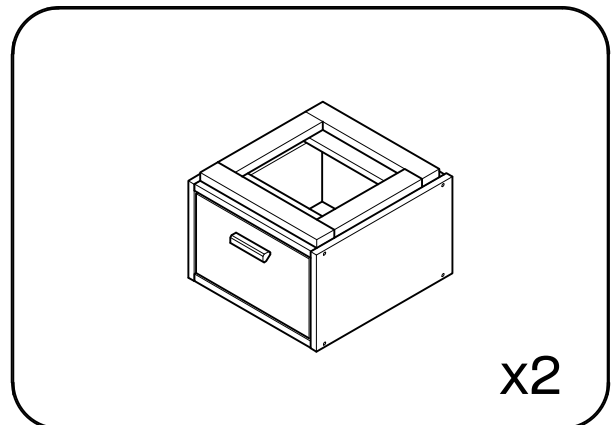

LIBE

cómoda doble 4 cajones 117x59
commode double 4 tiroirs 117x59
cómada dupla 4 gavetas 117x59

L U F E

Libe módulo cajón 78x30 x2

BH23-004 x2

Libe módulo cajón 39x20 x2

BH23-004 x2

Libe encimera 117 x1

BH23-008 x1

Libe módulo cajón 39x30 x2

BH23-004 x2

1  x 4  x 1+1

2  x 8

L U F E

3  x 8

L U F E