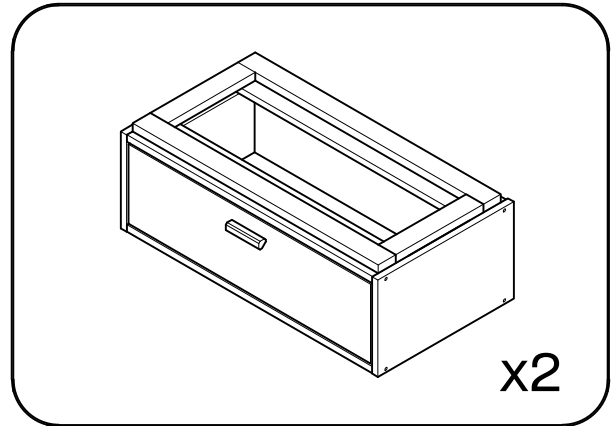

LIBE

cómoda doble 4 cajones 117x59
commode double 4 tiroirs 117x59
cómada dupla 4 gavetas 117x59

L U F E

Libe módulo cajón 78x30 x2

BH23-004 x2

Libe módulo cajón 39x20 x2

BH23-004 x2

Libe encimera 117 x1

BH23-008 x1

Libe módulo cajón 39x30 x2

BH23-004 x2

1  x 4  x 1+1

2  x 8

L U F E

3  x 8

L U F E