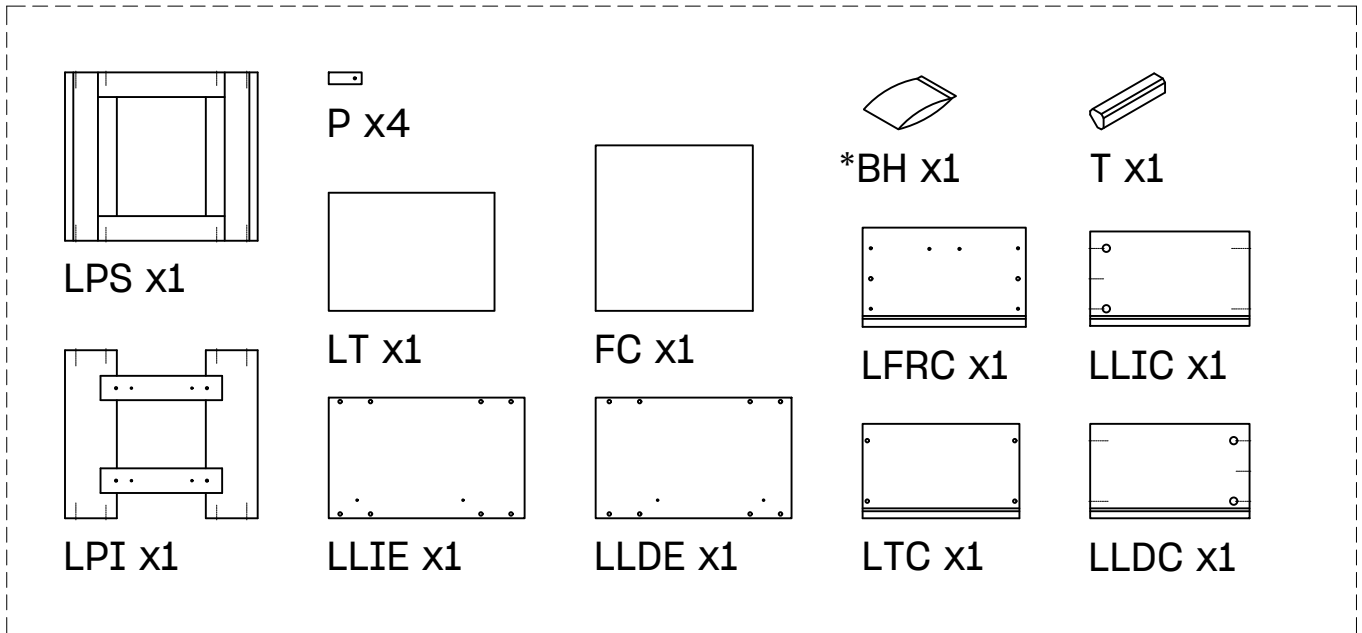

LIBE

cómoda doble 4 cajones 117x59
commode double 4 tiroirs 117x59
cómada dupla 4 gavetas 117x59

L U F E

Libe módulo cajón 78x30 x2

BH23-004 x2

Libe módulo cajón 39x20 x2

BH23-004 x2

Libe encimera 117 x1

BH23-008 x1

Libe módulo cajón 39x30 x2

BH23-004 x2

1  x 4  x 1+1

2  x 8

L U F E

3  x 8

L U F E

4

5  x 1

L U F E

6  x 2

7  x 4

L U F E

8

9  x 4

L U F E

30  x 6  x 6  x 4

L U F E

31  x 2  x 2

Imprescindible anclar a la pared.
Ancrage au mur nécessaire.
A fixação à parede é essencial.

L U F E

32  x 4

33  x 4  x 4