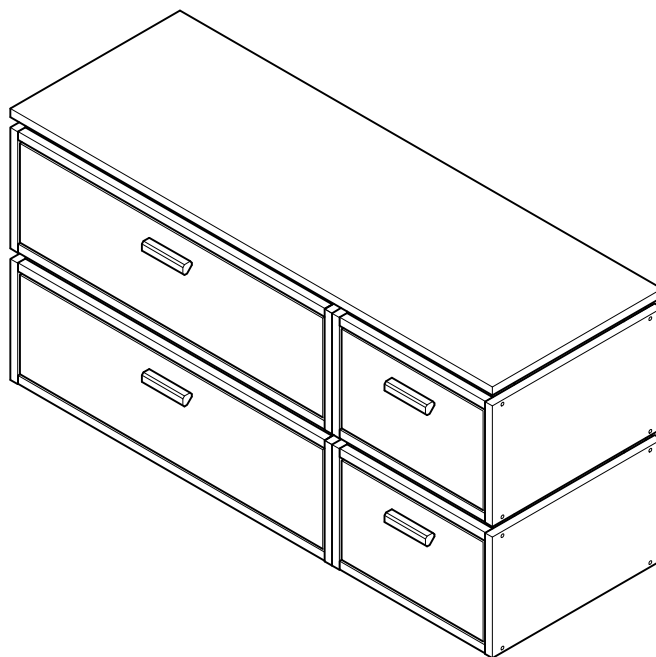

LIBE

cómoda doble 4 cajones 117x59
commode double 4 tiroirs 117x59
cómada dupla 4 gavetas 117x59

L U F E

Libe módulo cajón 78x30 x2

BH23-004 x2

Libe módulo cajón 39x20 x2

BH23-004 x2

Libe encimera 117 x1

BH23-008 x1

Libe módulo cajón 39x30 x2

BH23-004 x2

1  x 4  x 1+1

2  x 8

L U F E

3  x 8

L U F E